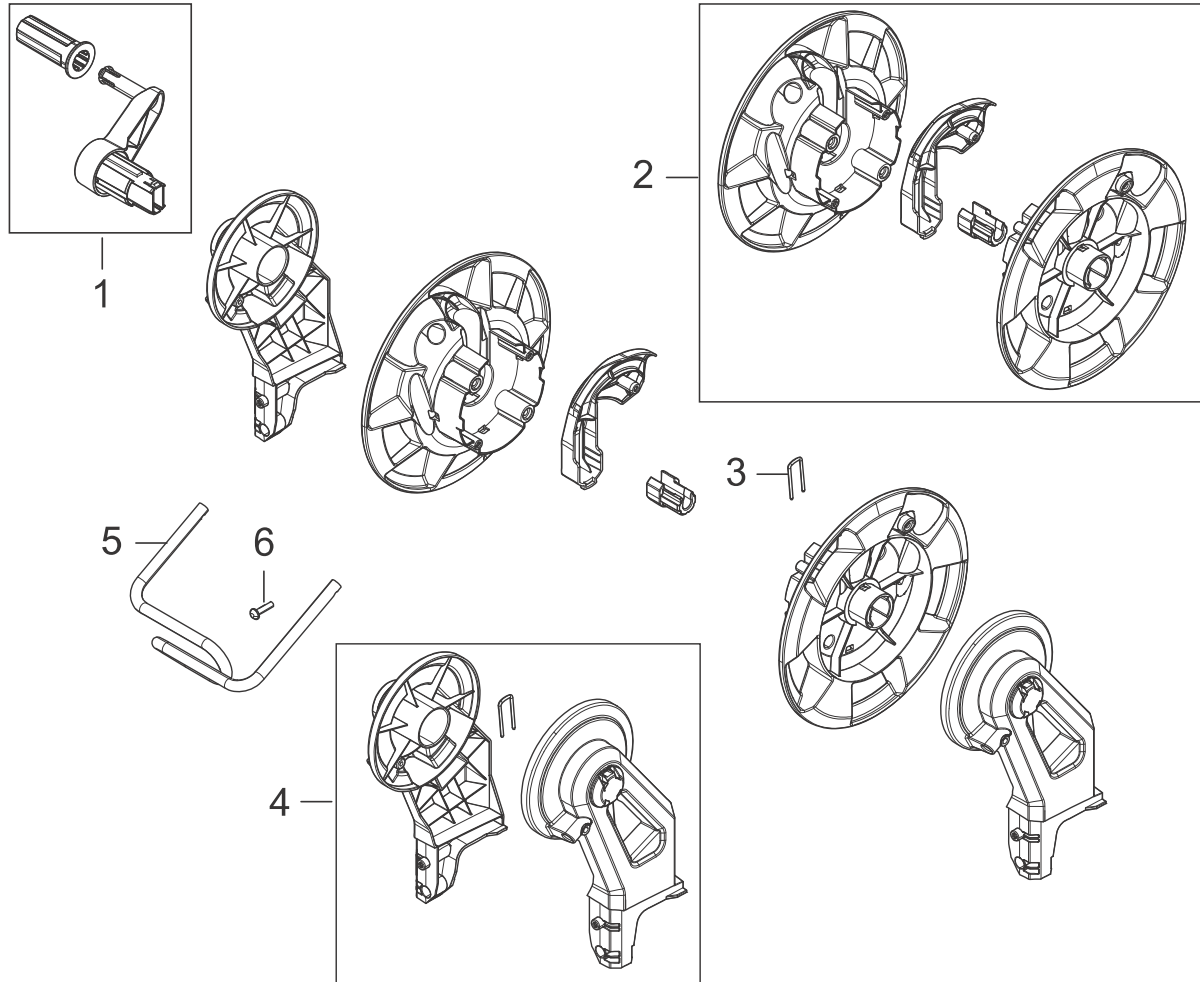

Part Notes:

- [1] - STOCK COVERS GUARANTEE
 [2] - Hose reel

Pos.	Artikel-Nr.	Menge	Variante	Notes
1	127500051	1	Sicherungsring	
2	127500040	1	Lüfterrad	
3	128500601	1	MOTOR 230V/50HZ 2.1KW	
4	128500604	4	VIBRATION DAMPER	
5	128500605	1	THRUST BALL BEARING	
6	127130066	1	Beilagsscheibe D22X6,4X1,	
7	127500050	1	Federscheibe	
8	128500608	1	SCREW M6X16 10.9 FZB ISO4762	
9	128500615	1	Satz Taumelscheibe 10,3 Grad	
10	128500616	1	PISTON COMPLETE KIT 3PCS	
11	127440078	1	O-Ring 72x2 SH90	
12	128500618	1	Zylinderblock Consumer HDR	
13	128500619	1	Easy Start Kit	
14	128500620	1	U-PIN OUTLET	
15	128500195	1	Sieb	
16	128500622	1	Ausgangstück Schnellverschluss	
17	3004304	1	O-Ring 5,1x1,6 Viton	
18	128500624	1	Rückschlagventil	
19	128501513	1	START/STOP VALVE D.2.95 - REV. 2 - NA01	[1]
20	128500628	1	MICROSWITCH BOX COMPLETE	[2]
21	128500993	1	Dichtungssatz Kolben	
22	128500630	1	O-RING 10.0X2.2 NBR 90	
23	128500851	1	PRESSURE VALVE PLUG KIT	
24	127440085	3	O-RING 11.7X2.0 SH90	
25	128500855	1	INLET OUTLET VALVE 6PCS	
26	128501323	1	CYLINDERHEAD AND SCREW	
27	127500029	4	Beilagsscheibe	
28	127500050	4	Federscheibe	
29	127500071	1	SCHRAUBE M6X70 DIN 912 4STÜCK	
30	128500634	1	CYLINDERBLOCK KIT	
31	128500675	1	U-PIN INLET	

Part Notes:

- [1] - TSB-CON-HPW-2019-001 - Excellent-Dynamic -start-stop system
DE TSB-CON-HPW-2019-001 Excellent Dynamic Start-Stop System
- [2] - TSB-CON-2022-006 Dynamic platform microswitch

Pos.	Artikel-Nr.	Menge	Variante	Notes
0	128500531	1	HOSE REEL COMPLETE	
1	128500590	1	Kurbel	
2	128500591	1	Schlauchtrommel kit	
3	128500592	1	LOCK KIT	
4	128500593	1	Schlauchtrommelhalter	
5	128500594	1	HOSE GUIDE BRACKET	
6	128500595	2	SCREW K50X35 WN1452 BLACK TORX	
7	107141838	2	SCHRAUBE K50X18 WN1451 SCHWARZ TORX 20	