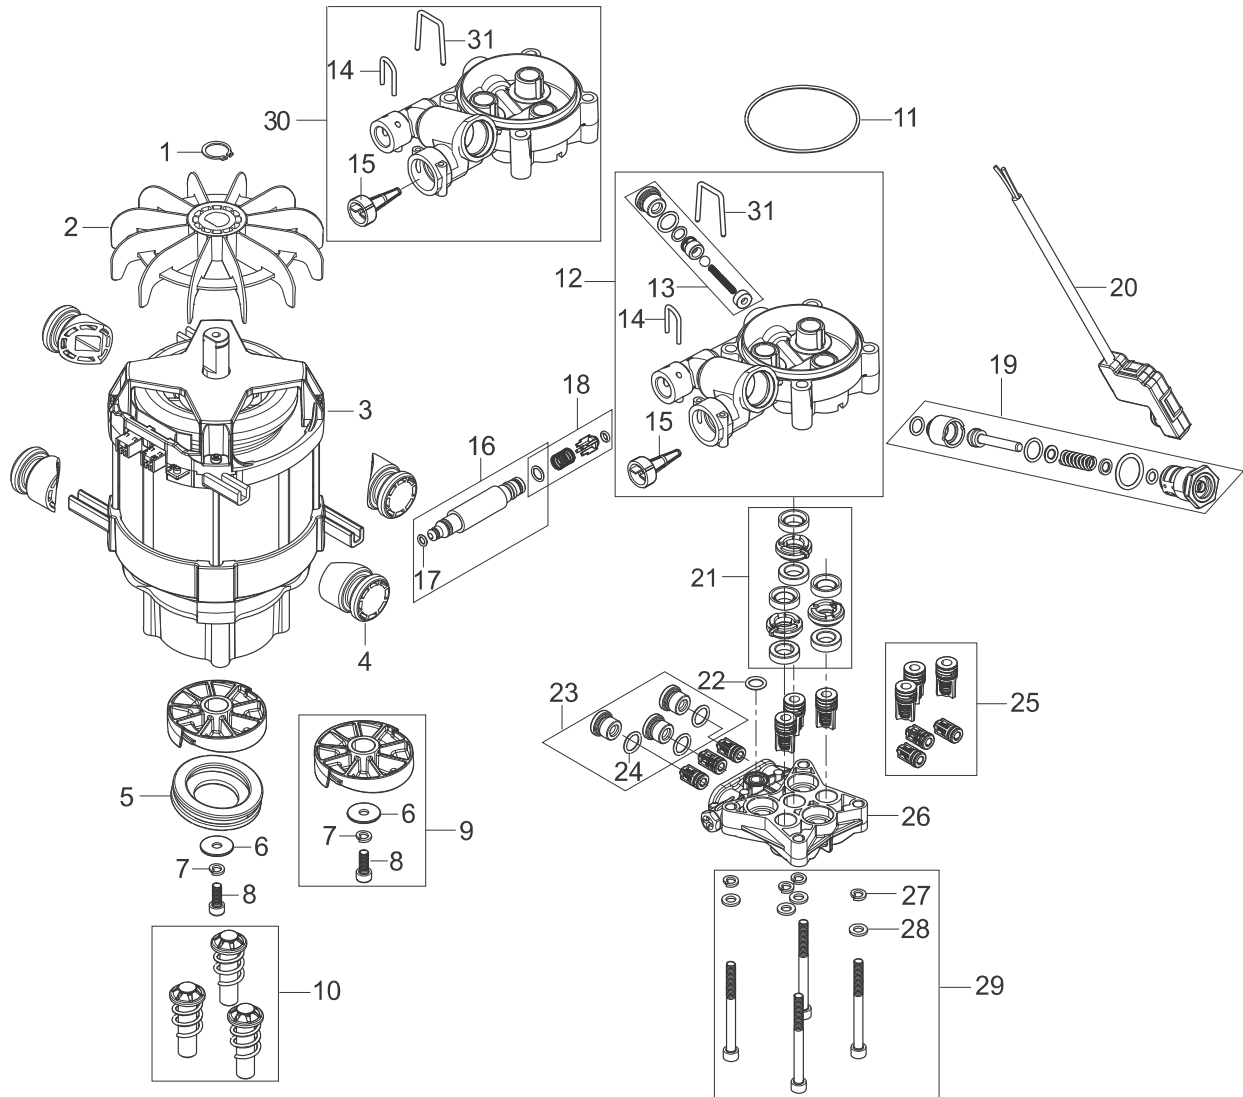

Pos.	Artikel-Nr.	Menge	Variante	Notes
1	127500051	1	Sicherungsring	
2	127500040	1	Lüfterrad	
3	128500601	1	MOTOR 230V/50HZ 2.1KW	
4	128500604	4	VIBRATION DAMPER	
5	128500605	1	THRUST BALL BEARING	
6	127130066	1	Beilagsscheibe D22X6,4X1,	
7	127500050	1	Federscheibe	
8	128500608	1	SCREW M6X16 10.9 FZB ISO4762	
9	128500615	1	Satz Taumelscheibe 10,3 Grad	
10	128500616	1	PISTON COMPLETE KIT 3PCS	
11	127440078	1	O-Ring 72x2 SH90	
12	128500618	1	Zylinderblock Consumer HDR	
13	128500619	1	Easy Start Kit	
14	128500620	1	U-PIN OUTLET	
15	128500195	1	Sieb	
16	128500622	1	Ausgangstück Schnellverschluss	
17	3004304	1	O-Ring 5,1x1,6 Viton	
18	128500624	1	Rückschlagventil	
19	128501513	1	START/STOP VALVE D.2.95 - REV. 2 - NA01	[1]
20	128500628	1	MICROSWITCH BOX COMPLETE	[2]
21	128500993	1	Dichtungssatz Kolben	
22	128500630	1	O-RING 10.0X2.2 NBR 90	
23	128500851	1	PRESSURE VALVE PLUG KIT	
24	127440085	3	O-RING 11.7X2.0 SH90	
25	128500855	1	INLET OUTLET VALVE 6PCS	
26	128501323	1	CYLINDERHEAD AND SCREW	
27	127500029	4	Beilagsscheibe	
28	127500050	4	Federscheibe	
29	127500071	1	SCHRAUBE M6X70 DIN 912 4STÜCK	
30	128500634	1	CYLINDERBLOCK KIT	
31	128500675	1	U-PIN INLET	

Part Notes:

- [1] - TSB-CON-HPW-2019-001 - Excellent-Dynamic -start-stop system
  DE TSB-CON-HPW-2019-001 Excellent Dynamic Start-Stop System
- [2] - TSB-CON-2022-006 Dynamic platform microswitch