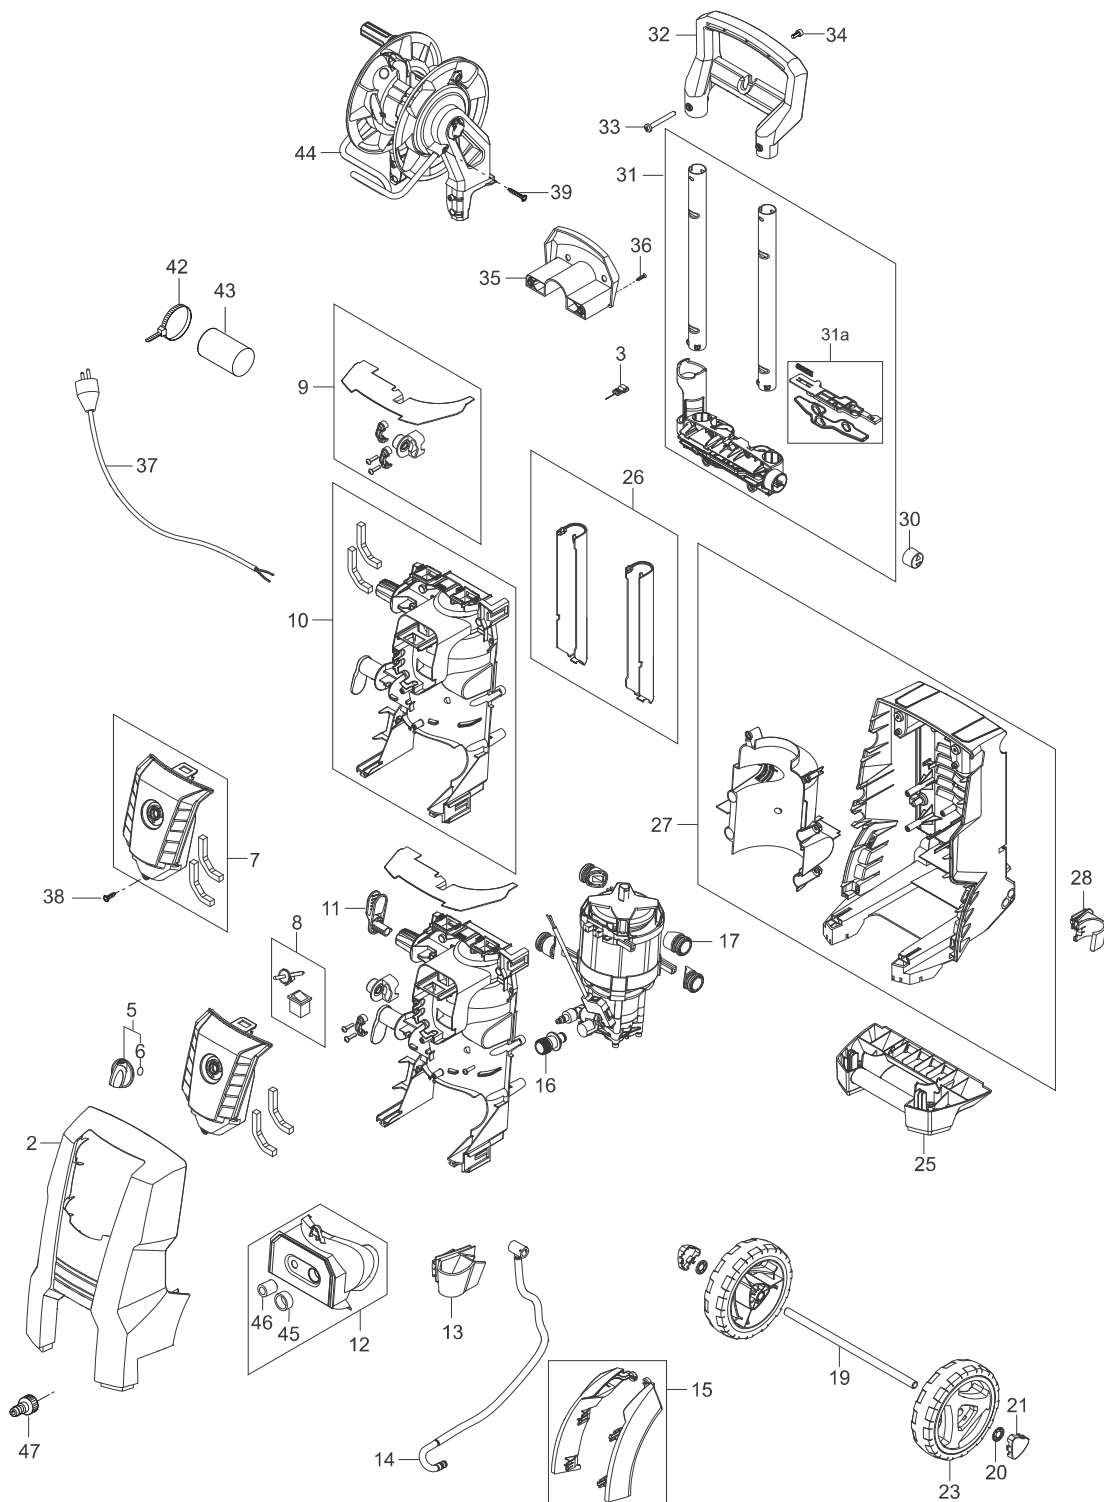

PARTS LIST

2022.11.23

www.nilfisk.com

 **Nilfisk**

Ersatzteile unter www.gluesing.net

TABLE OF CONTENTS

Overview.....	1
Motor pump.....	3
Hose reel.....	5

Pos.	Artikel-Nr.	Menge	Variante	Notes
NS	128500989	1	10PCS 4C BOX E145.4-9	
NS	128500990	1	10PCS 4C BOX E150.2-10 XTRA	
2	128501159	1	FRONT CABINET W. PRINT E145.4	
2	128501160	1	FRONT CABINET W. PRINT E150.2	
3	6520844	1	Reinigungsnadel	
5	128500547	1	DREHKNOPF BLAU	
6	9868	1	O-Ring 10x2,5	
7	128500928	1	SWITCH BOX	
8	128500507	1	EA-Schalter inkl. Achse	
9	128500815	1	CABLE RELIFE KIT	
10	128500927	1	FRONT STRUCTURAL WITH GASKET	
11	128500549	1	Kabelhaken	
12	128500550	1	Ein-/Auslass Abdeckung schwarz standard	
12	128500551	1	Ein-/Auslass Abdeckung schwarz Xtra	
13	128500512	1	Lanzenhalter	
14	128500513	1	HD-Verbindungsschlauch X-Tra Consumer HD	
15	128500514	1	Radkästen	
16	128500515	1	Wassereinlass NA01	
17	128500604	4	VIBRATION DAMPER	
19	128500517	1	Radachse	
20	127440210	1	Sprengring Set	
21	128500552	1	Radkappe	
23	128500553	1	Rad	
25	128500520	1	Fußstück	
26	128500521	1	SCHLAUCHHALTERUNG	
27	128500522	1	Hintere Abdeckung E130	
28	128500523	1	HALTERUNG FÜR LANZE OBEN	
30	128500554	1	HANDLE LOCK BUTTON BLUE	
31	128500931	1	HANDLE TUBE AND ACC STORAGE	
31a	128500932	1	SPRING FOR LOCK	
32	128500527	1	Handgriff	
33	128500528	1	NUT FOR HANDLE LOCK	
34	128500529	1	SCHRAUBE M4X8 ISO7045 A2-50-H PH	
35	128500530	1	HD-Schlauchhaken	
36	1814732	2	Ejotschraube KB50x18	
37	128500822	1	POWER CABLE EU	
37	128500823	1	POWER CABLE UK	
37	128500881	1	POWER CABLE PVC AU/NZ	[1]
38	107141838	33	SCHRAUBE K50X18 WN1451 SCHWARZ TORX 20	
39	128500595	2	SCREW K50X35 WN1452 BLACK TORX	
42	1814741	1	Kabelbinder	
43	128500636	1	Kondensator 25µF 500V	
43	128500795	1	CAPACITOR 25MF W PY PLUG	
44		1	Hose reel complete	[2]
45	128500578	1	INLET GASKET	
46	128500579	1	OUTLET GASKET	
47	106404529	1	GARDENA COUPLING MALE 3/4	
NS	128501129	1	10 PCS 4C BOX DP E130.3 E140.3	