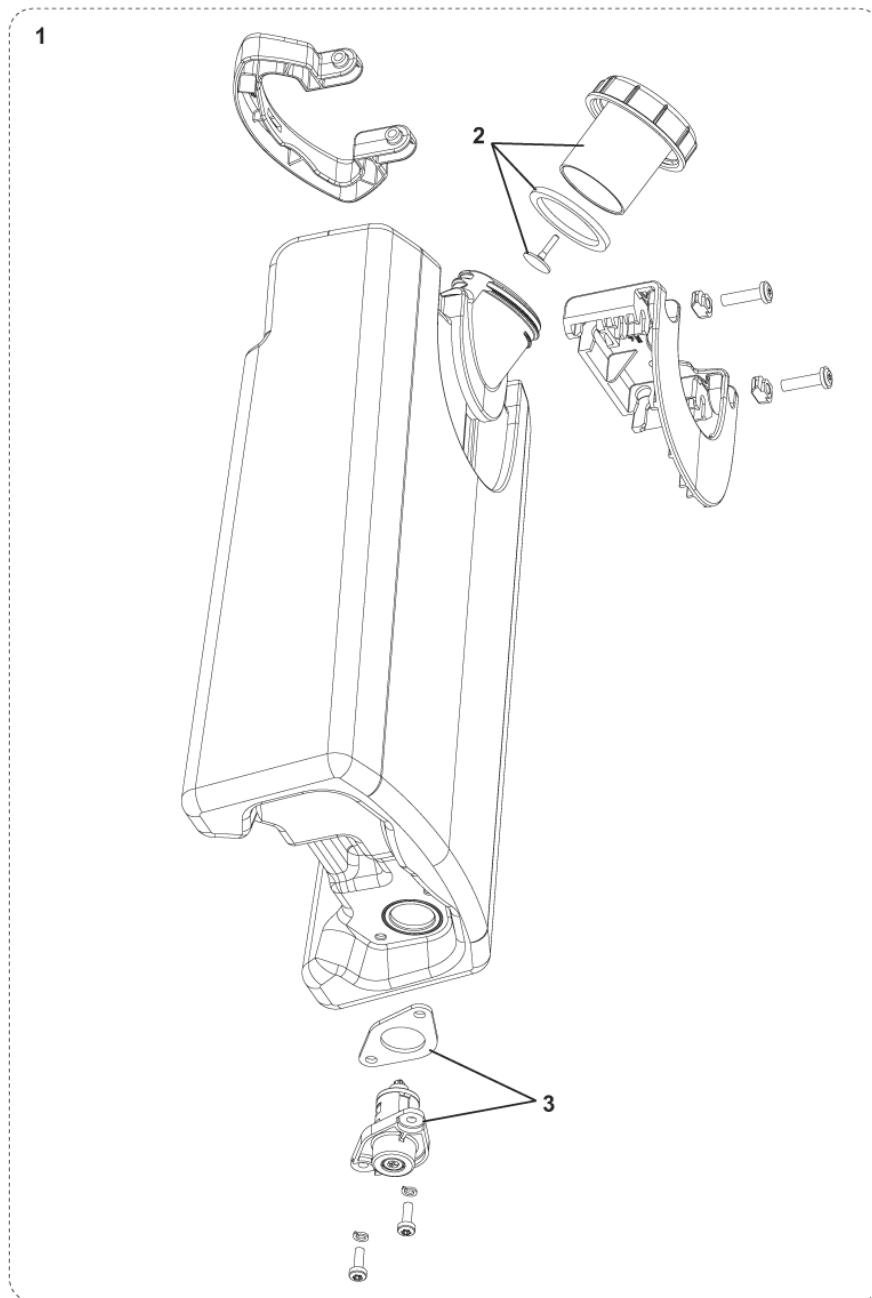

Pos.	Artikel-Nr.	Menge	Variante	Notes
1	107413518	1	SOLUTION TANK NO LEVEL INDICAT	
2	107413485	1	CAP SOLUTION TANK JET BLACK	
3	107413532	1	VALVE FOR SOLUTION TANK CPL.