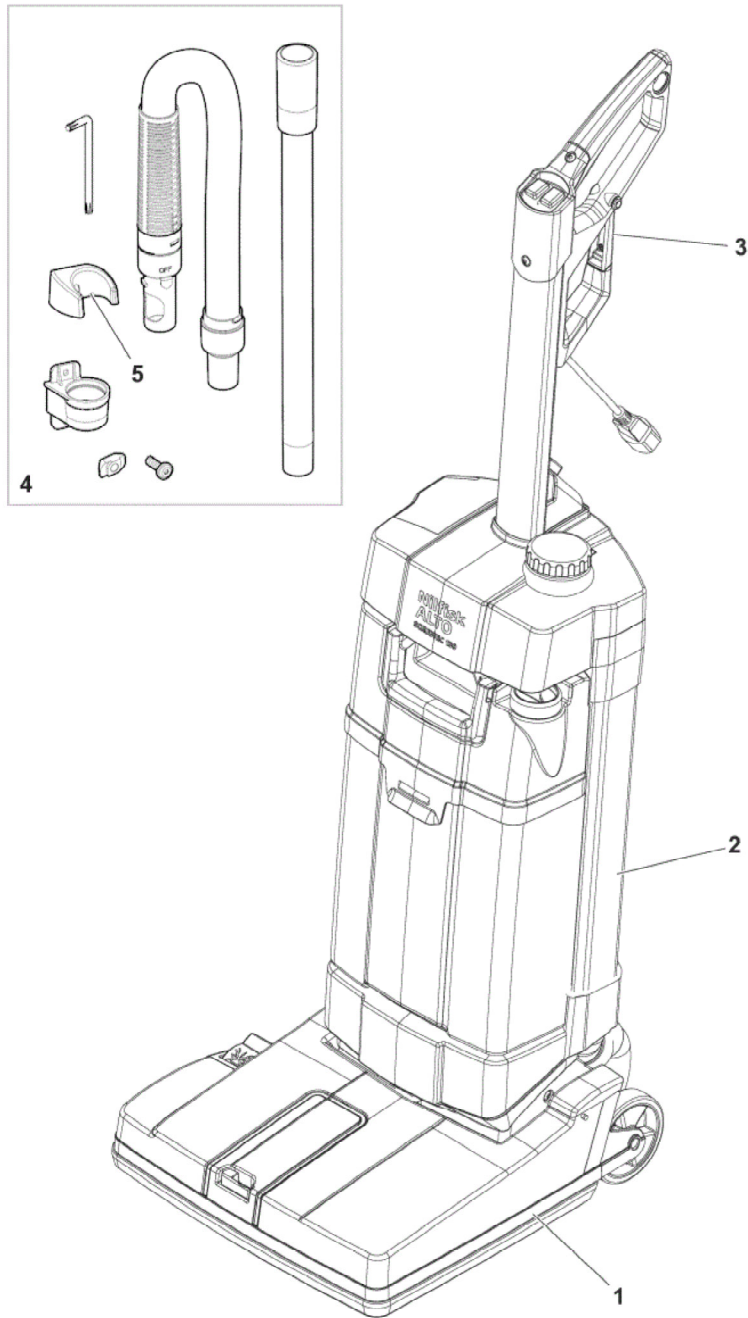

# TABLE OF CONTENTS

---

GENERAL VIEW.....	1
NOZZLE HEAD.....	3
BODY.....	5
SOLUTION TANK.....	7
RECOVERY TANK.....	9
HANDLE.....	11
WIRING DIAGRAM.....	13
RECOMMENDED PARTS.....	15

Pos.	Artikel-Nr.	Menge	Variante	Notes
1		1		[1]
2		1		[2]
3		1		[3]
4	107411864	1	Handsaugschlauch Set	[4]
5	107418023	1	TUBE HOLDER	
6	107411865	1	Teppich-Set kpl.	[5]
7	107414568	1	Zubehörmetz-Set	[5]
8	107413490	1	10m abnehmbares Netzkabel EU	[5]
9	107414842	1	Netzkabel EU, abnehmbar, 15 m	[5]
10	107414843	1	DETACHABLE CORD 15M GB	[5]
11	107416428	1	DETACHABLE CORD 10M US	[6]
12	107416424	1	DETACHABLE CORD 15M US	[6]

## Part Notes:

- [1] - NOZZLE HEAD
- [2] - BODY
- [3] - HANDLE
- [4] - OPTIONAL
- [5] - OPTIONAL - NOT SHOWN
- [6] - US VERSION - NOT SHOWN

Pos.	Artikel-Nr.	Menge	Variante	Notes
1	107413503	1	KEY LOCK BRUSH JET BLACK	
2	107413471	1	AXLE HIGHT ADJUSTMENT ROLLER	
3	107413495	1	BRUSH MOUNTING	
4	107413493	2	DOSING BRIDGE	
5	107411867	1	Saugleistenset 321 mm	[1]
5	107411868	1	Saugleistenset Teppich 321 mm	[1]
7	107413522	1	SQUEEGEE PEDAL JET BLACK	
8	107413487	1	CLUTCH OVERLOAD CPL	
9	107413515	1	REAR WHEEL D90 WITH AXLE CPL.	
11	107413520	1	SQUEEGEE LIFTER	
12	107411860	1	Walzenbürste PP, 310 mm, mittel, weiß	[1]
12	107411861	1	Walzenbürste PP, 310 mm, hart, schwarz	[1]
12	107411862	1	Walzenbürste Mikrofaser, 310 mm	[1]
12	107411863	1	Walzenbürste Teppich, 310 mm, blau	[1]
14	107414818	1	BEARING COVER LEFT	
15	107413476	1	BRUSH BEARING COVER	
17	107413477	1	BANDO BELT BRUSH	
19	107413478	1	Schlauch Luftkanal	
20	107413512	1	PARKING PEDAL ORANGE	
21	107413521	4	SQUEEGEE LIFTER BODY	
27	107413488	1	Abdeckung schwarz auf Saugfuss	
K1	107413509	1	NOZZLE HEAD	[2]
K2	107413526	1	TOP COVER CHASSIS ALTO BLUE	[3]