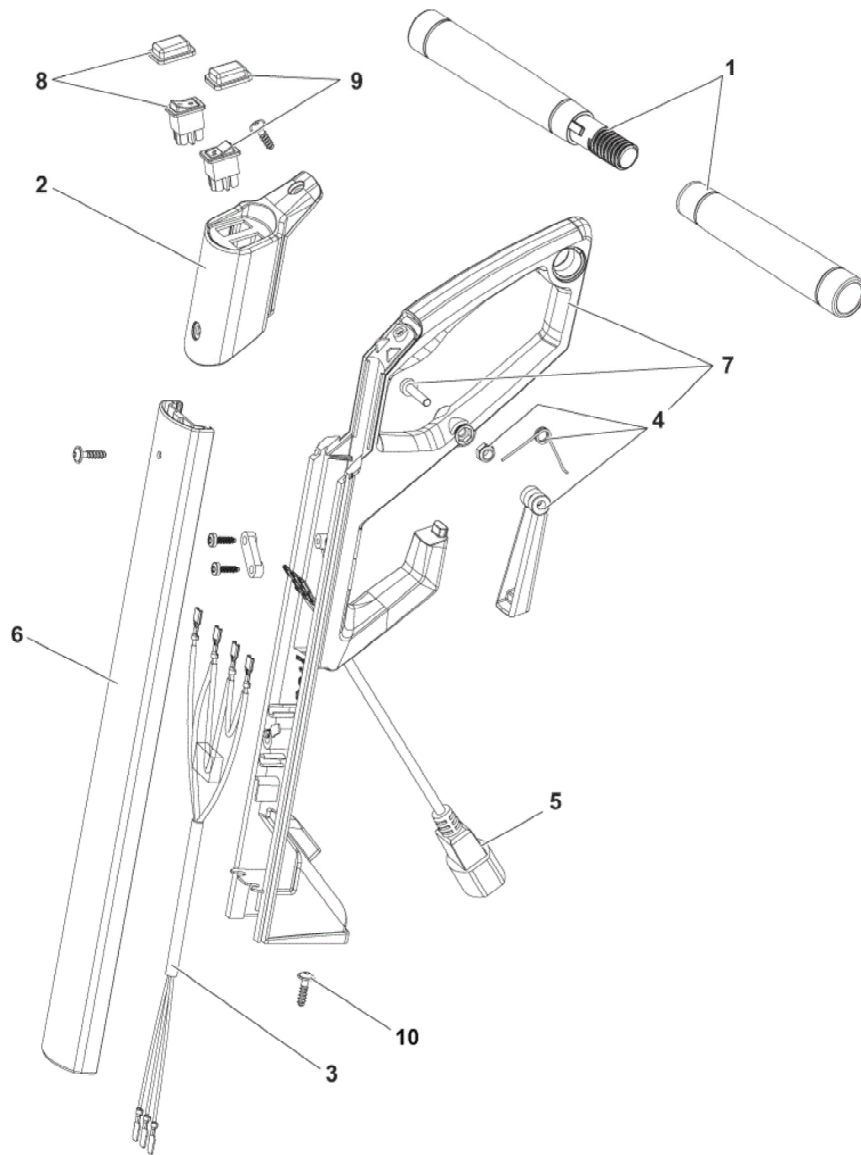

# TABLE OF CONTENTS

---

GENERAL VIEW.....	1
NOZZLE HEAD.....	3
BODY.....	5
SOLUTION TANK.....	7
RECOVERY TANK.....	9
HANDLE.....	11
WIRING DIAGRAM.....	13
RECOMMENDED PARTS.....	15

Pos.	Artikel-Nr.	Menge	Variante	Notes
1		1		[1]
2		1		[2]
3		1		[3]
4	107411864	1	Handsaugschlauch Set	[4]
5	107418023	1	TUBE HOLDER	
6	107411865	1	Teppich-Set kpl.	[5]
7	107414568	1	Zubehörmetz-Set	[5]
8	107413490	1	10m abnehmbares Netzkabel EU	[5]
9	107414842	1	Netzkabel EU, abnehmbar, 15 m	[5]
10	107414843	1	DETACHABLE CORD 15M GB	[5]
11	107416428	1	DETACHABLE CORD 10M US	[6]
12	107416424	1	DETACHABLE CORD 15M US	[6]

# RECOVERY TANK

SCRUBTEC 130 E ALT

2017.11.02

2016.05.24

---

Pos.	Artikel-Nr.	Menge	Variante	Notes
1	107413528	1	Schmutzwassertank ALTO-BLUE	
2	107413484	1	CAP FOR RECOVERY TANK	
3	107413514	1	RECOVERY TANK ALTO BLUE	

Pos.	Artikel-Nr.	Menge	Variante	Notes
1	107413470	1	2-Hand Griff	
1	107417890	1	2-HAND HANDLE KIT PINK	[1]
2	107413531	1	USER INTERFACE COVER ALTO	[2]
2	107416436	1	USER INTERFACE COVER CLARKE	
3	107413482	1	CABLE F.2 SWITCH UI	
4	107413480	1	SPRING FOR HANDLE	
5	107413489	1	DETACHABLE CORD MALE PLUG	[3]
5	107416427	1	DETACHABLE CORD MALE PLUG US	[4]
6	107413472	1	ALUMINUM TUBE HANDRAIL	
7	107413500	1	HANDLE SCRUBBER ALTO	[5]
7	107416432	1	HANDLE SCRUBBER CLARKE	[4]
8	107413516	1	SWITCH MAIN	
9	107413517	1	SWITCH F.PUMP	
10	107141838	1	SCHRAUBE K50X18 WN1451 SCHWARZ TORX 20	