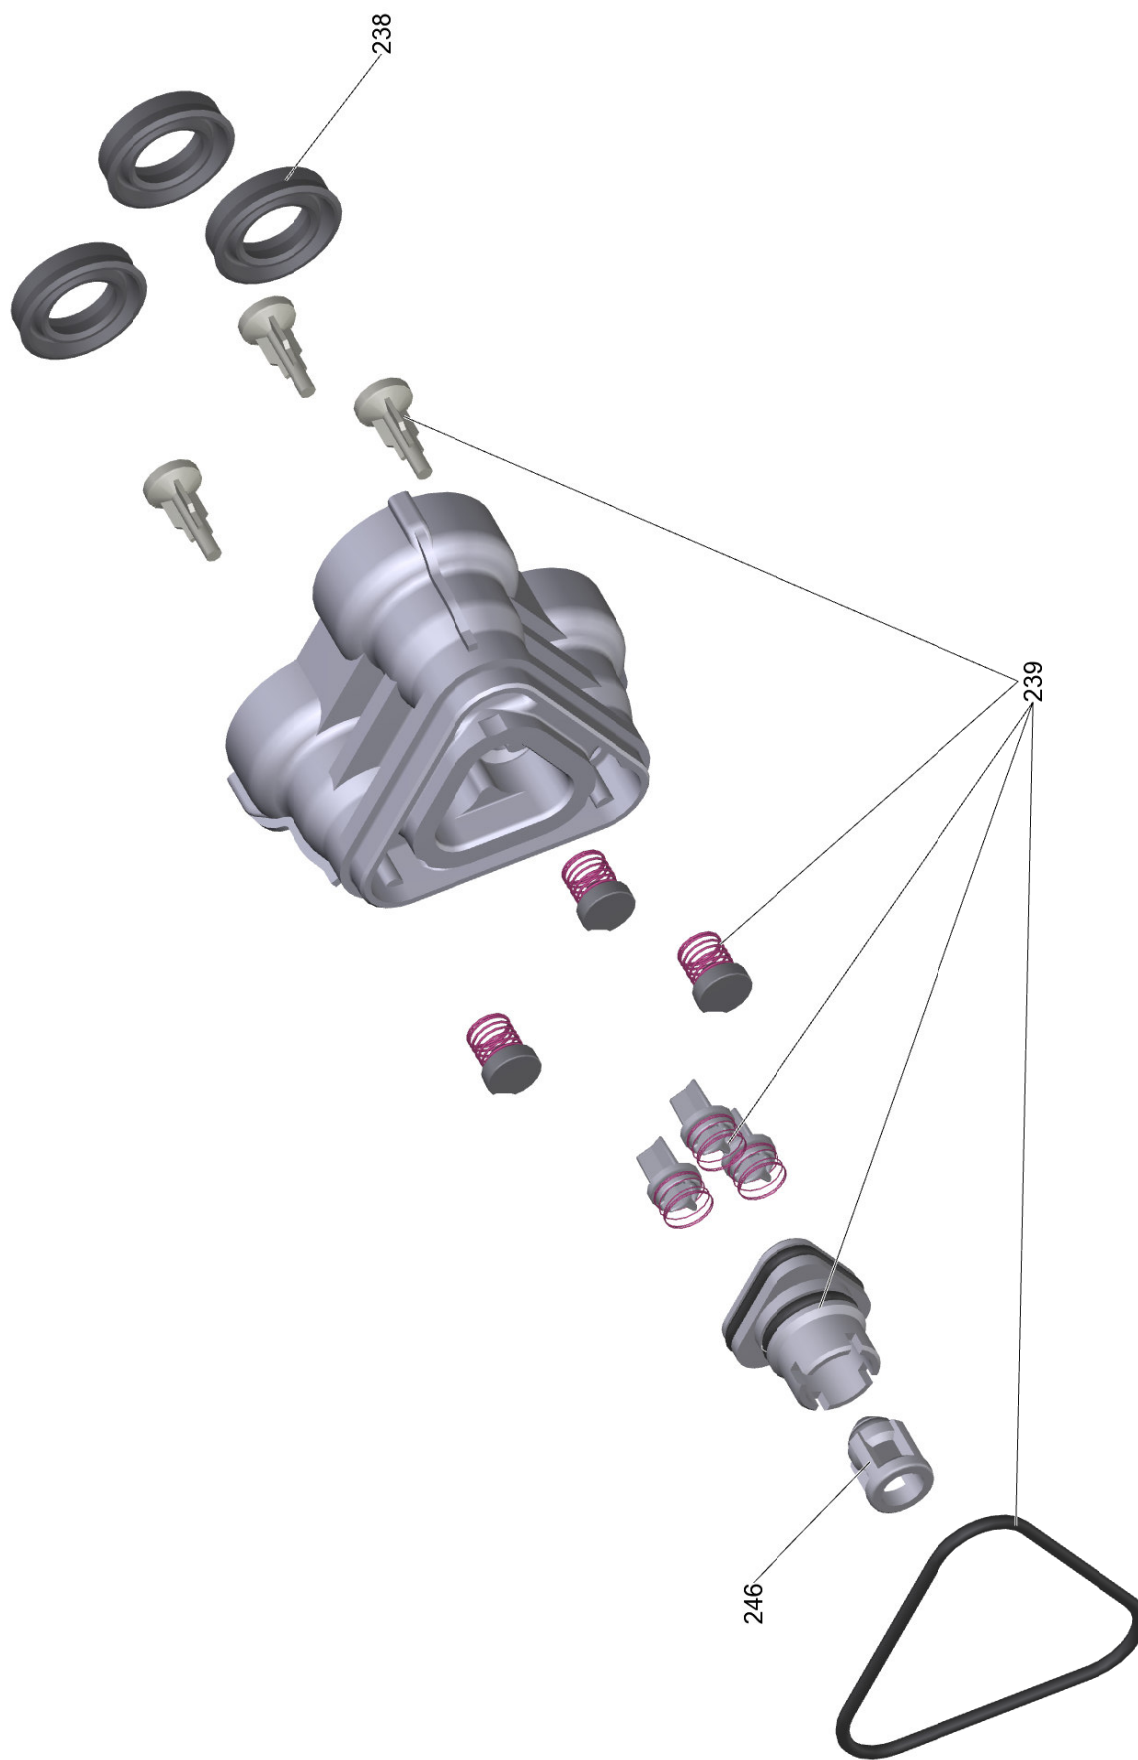

Ersatzteile unter www.gluesing.net

80 Kopfstueck WCM c/guarnizioni Tuico (9.002-552.0)

POS	Artikelnr.	Beschreibung	Anzahl	Einheit	Preis
238	4.100-832.0	ET-Satz Dichtungen	3	ST	15,80 EUR
239	4.100-830.0	ET-Satz Ventile	1	ST	23,30 EUR
246	9.001-107.0	Kaefig kpl.	1	ST	7,50 EUR