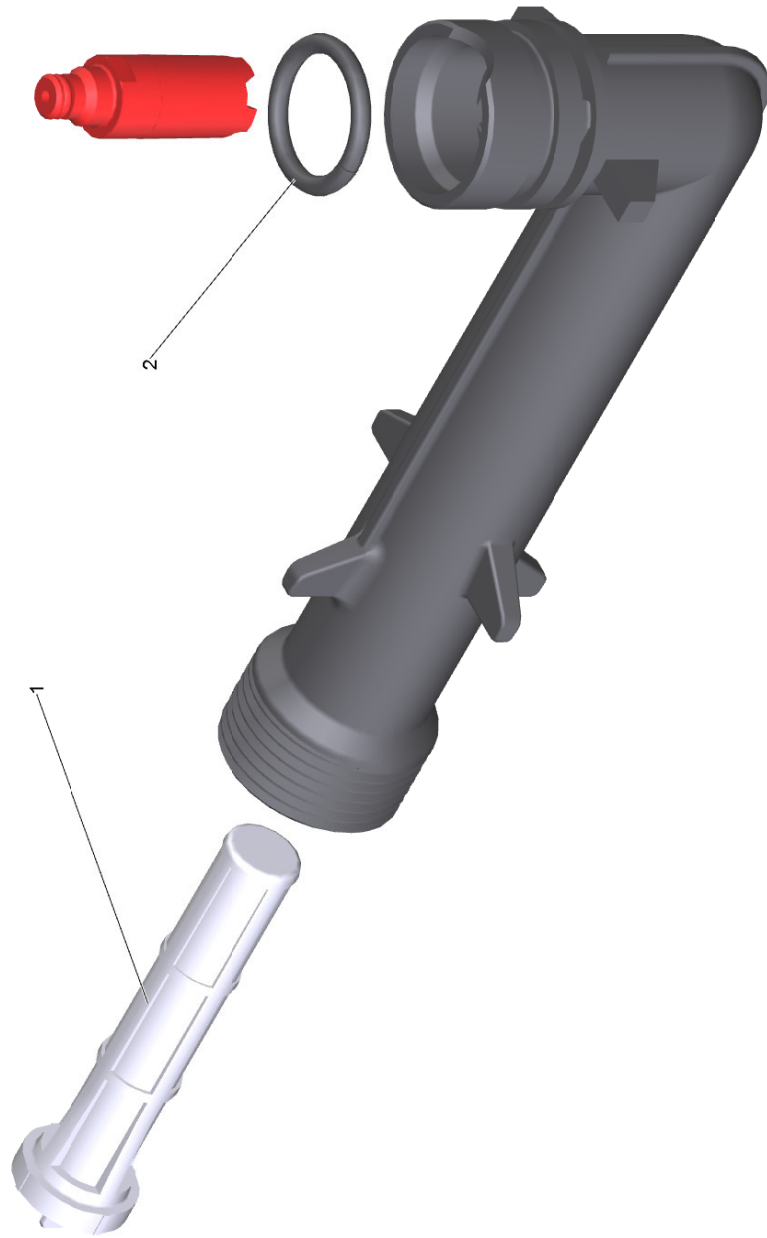

110 Stutzen DR + valvola di sicurezza (9.002-505.0)

POS	Artikelnr.	Beschreibung	Anzahl	Einheit	Preis
1	5.731-598.0	Feinfilter lang	1	ST	2,50 EUR
2	9.080-001.0	O-Ring 16x2,7 EPDM 50 Shore	1	ST	0,90 EUR