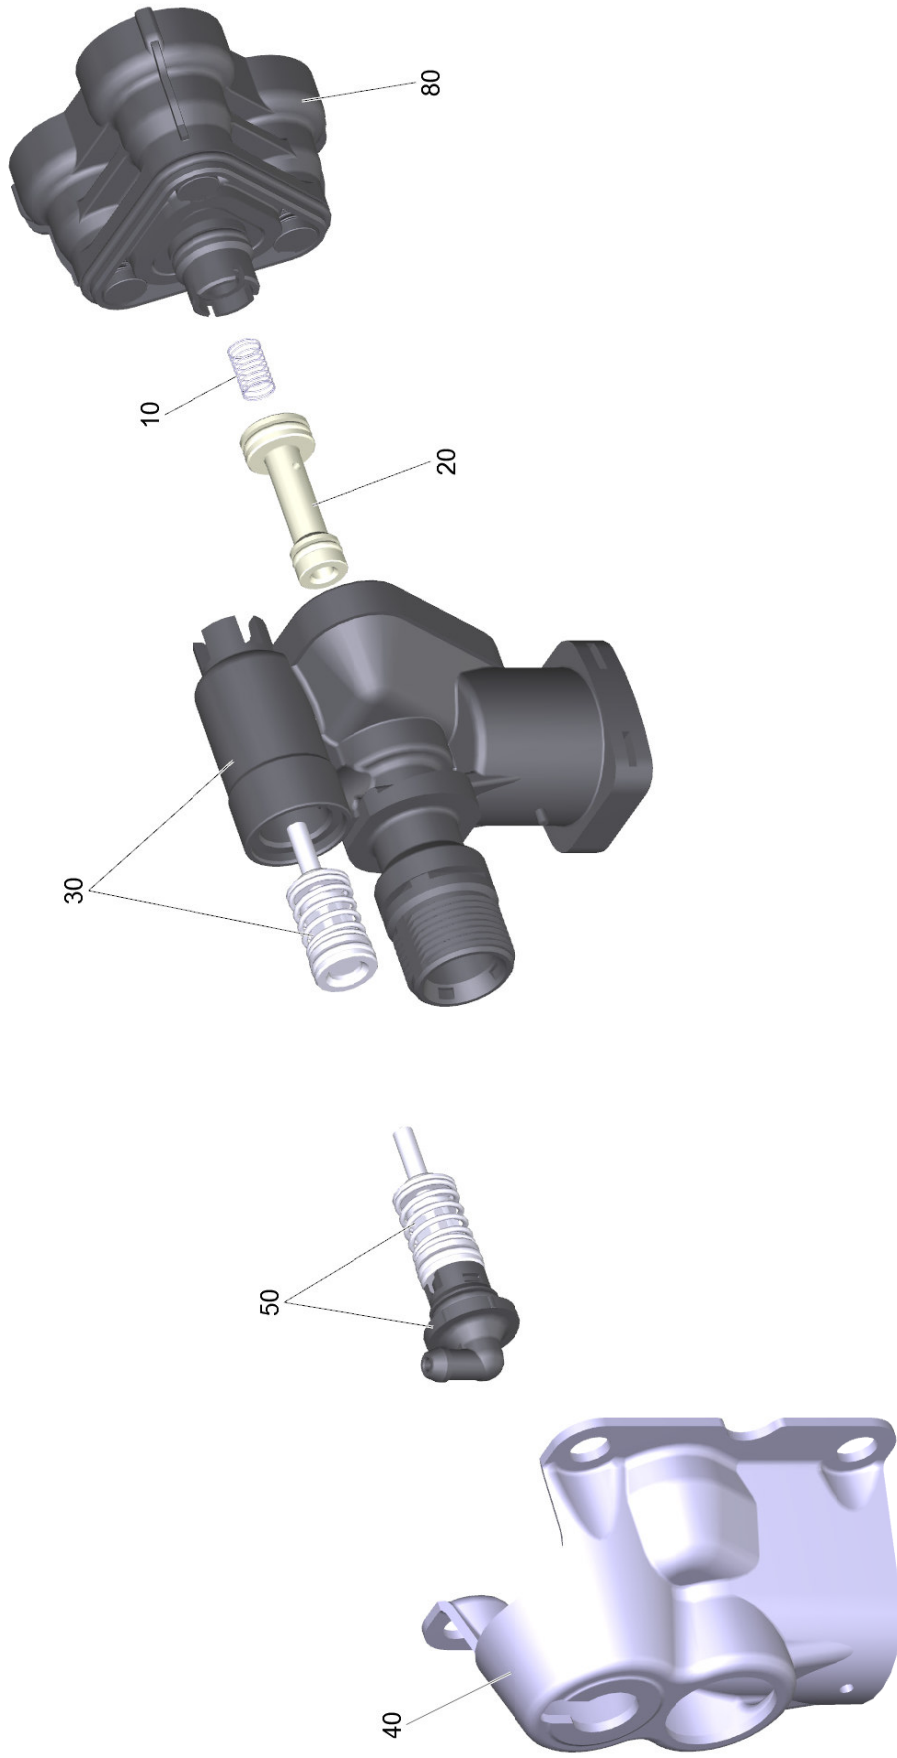

40 Pumpe Plastik DR

POS	Artikelnr.	Beschreibung	Anzahl	Einheit	Preis
10	9.047-026.0	Feder	1	ST	0,80 EUR
20	9.002-017.0	Injektor kpl.	1	ST	11,30 EUR
30	9.002-515.0	Sammler HR+ pistone pressostato	1	ST	23,40 EUR
40	9.039-511.0	Deckel HR CEM	1	ST	3,00 EUR
50	9.002-513.0	Kolben Druckschalter + RAD 90°	1	ST	8,80 EUR
80	9.002-552.0	Kopfsteueck WCM c/guarnizioni Tuico	1	ST	15,80 EUR