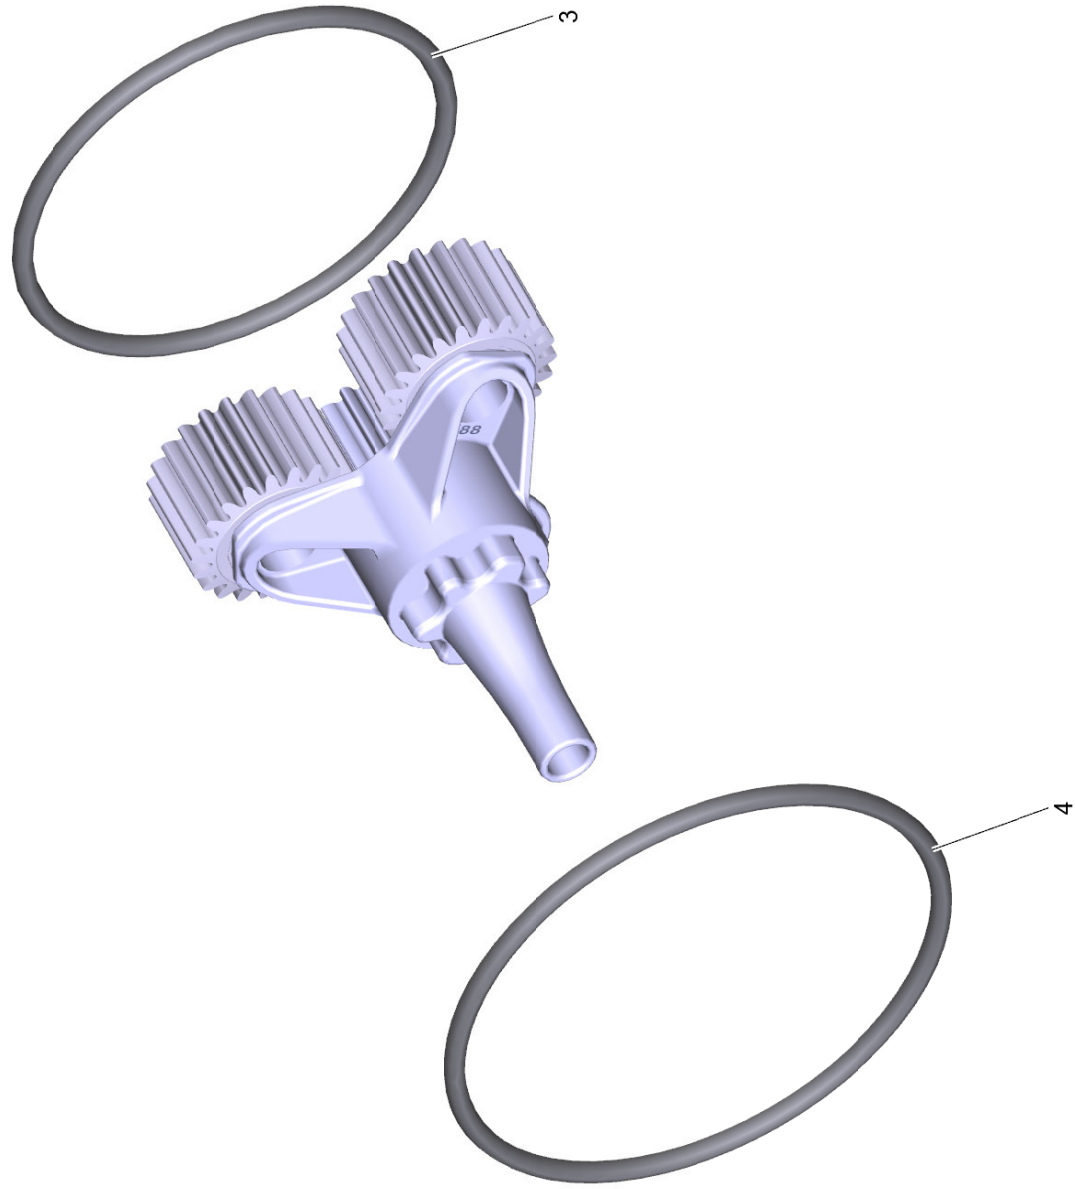

## Inhaltsverzeichnis

---

KHD 4-2 AS *DE (1.950-800.0)	3
9 H 9 Q Hochdruckschlauch Quick Connect (2.641-721.0)	5
10 G 145 PC *EU (4.775-086.0)	7
1 Pistole fuer Ersatz better FC (4.775-102.3)	9
12 Strahlrohr 1-fach 0205 K CEM (4.760-170.0)	11
14 Rotorduese Middle 024 St (4.764-293.0)	13
109 Pumpensatz DR (KC)	15
10 Motor Ers. 9013-5250 (9.002-506.0)	17
900 Ersatzteil-Set Planetenrad 3-fach (4.100-712.0)	19
30 Kolbenfuehrung (9.001-964.0)	21
40 Pumpe Plastik DR	23
50 Kolben Druckschalter + RAD 90° (9.002-513.0)	25
80 Kopfstueck WCM c/guarnizioni Tuico (9.002-552.0)	27
80 Montage Fitting Hochdruck DR (9.013-523.0)	29
110 Stutzen DR + valvola di sicurezza (9.002-505.0)	31

109 Pumpensatz DR (KC)

POS	Artikelnr.	Beschreibung	Anzahl	Einheit	Preis	Bemerkung
10	9.002-506.0	Motor Ers. 9013-5250	1	ST		
20	7.306-151.0	Zyl.Schr. M8x65 -8.8-A2E ISO4762	4	ST	0,70 EUR	
30	9.001-964.0	Kolbenfuehrung	1	ST		
40		Pumpe Plastik DR	1	ST		
60	9.002-507.0	Schachtel Elektro 9.013-507.0	1	ST	19,20 EUR	
70	9.048-071.0	Dichtung	1	ST	1,00 EUR	
80	9.013-523.0	Montage Fitting Hochdruck DR	1	ST		
90	6.362-151.0	O-Ring 10 x 2 NBR 70	1	ST	0,70 EUR	
100	9.002-509.0	Kabel Schalter -PCB DR	1	ST	4,10 EUR	
101	9.084-386.0	Verdrahtung Schalter Motor DR (KC)	1	ST		MIT SICHERUNG // WITH FUSE
110	9.002-505.0	Stutzen DR + valvola di sicurezza	1	ST	10,00 EUR	
112	9.039-148.0	Klammer	2	ST	0,90 EUR	
130	6.288-112.0	Motorenoel 10W-60, 1L	1	ST	59,00 EUR	

Ersatzteile unter [www.gluesing.net](http://www.gluesing.net)

10 Motor Ers. 9013-5250 (9.002-506.0)

POS	Artikelnr.	Beschreibung	Anzahl	Einheit	Preis
50	6.303-260.0	Schraube 5x26,4	4	ST	1,10 EUR
70	9.001-969.0	Taumscheibe Ersatzteil	1	ST	
900	4.100-712.0	Ersatzteil-Set Planetenrad 3-fach	1	ST	12,70 EUR