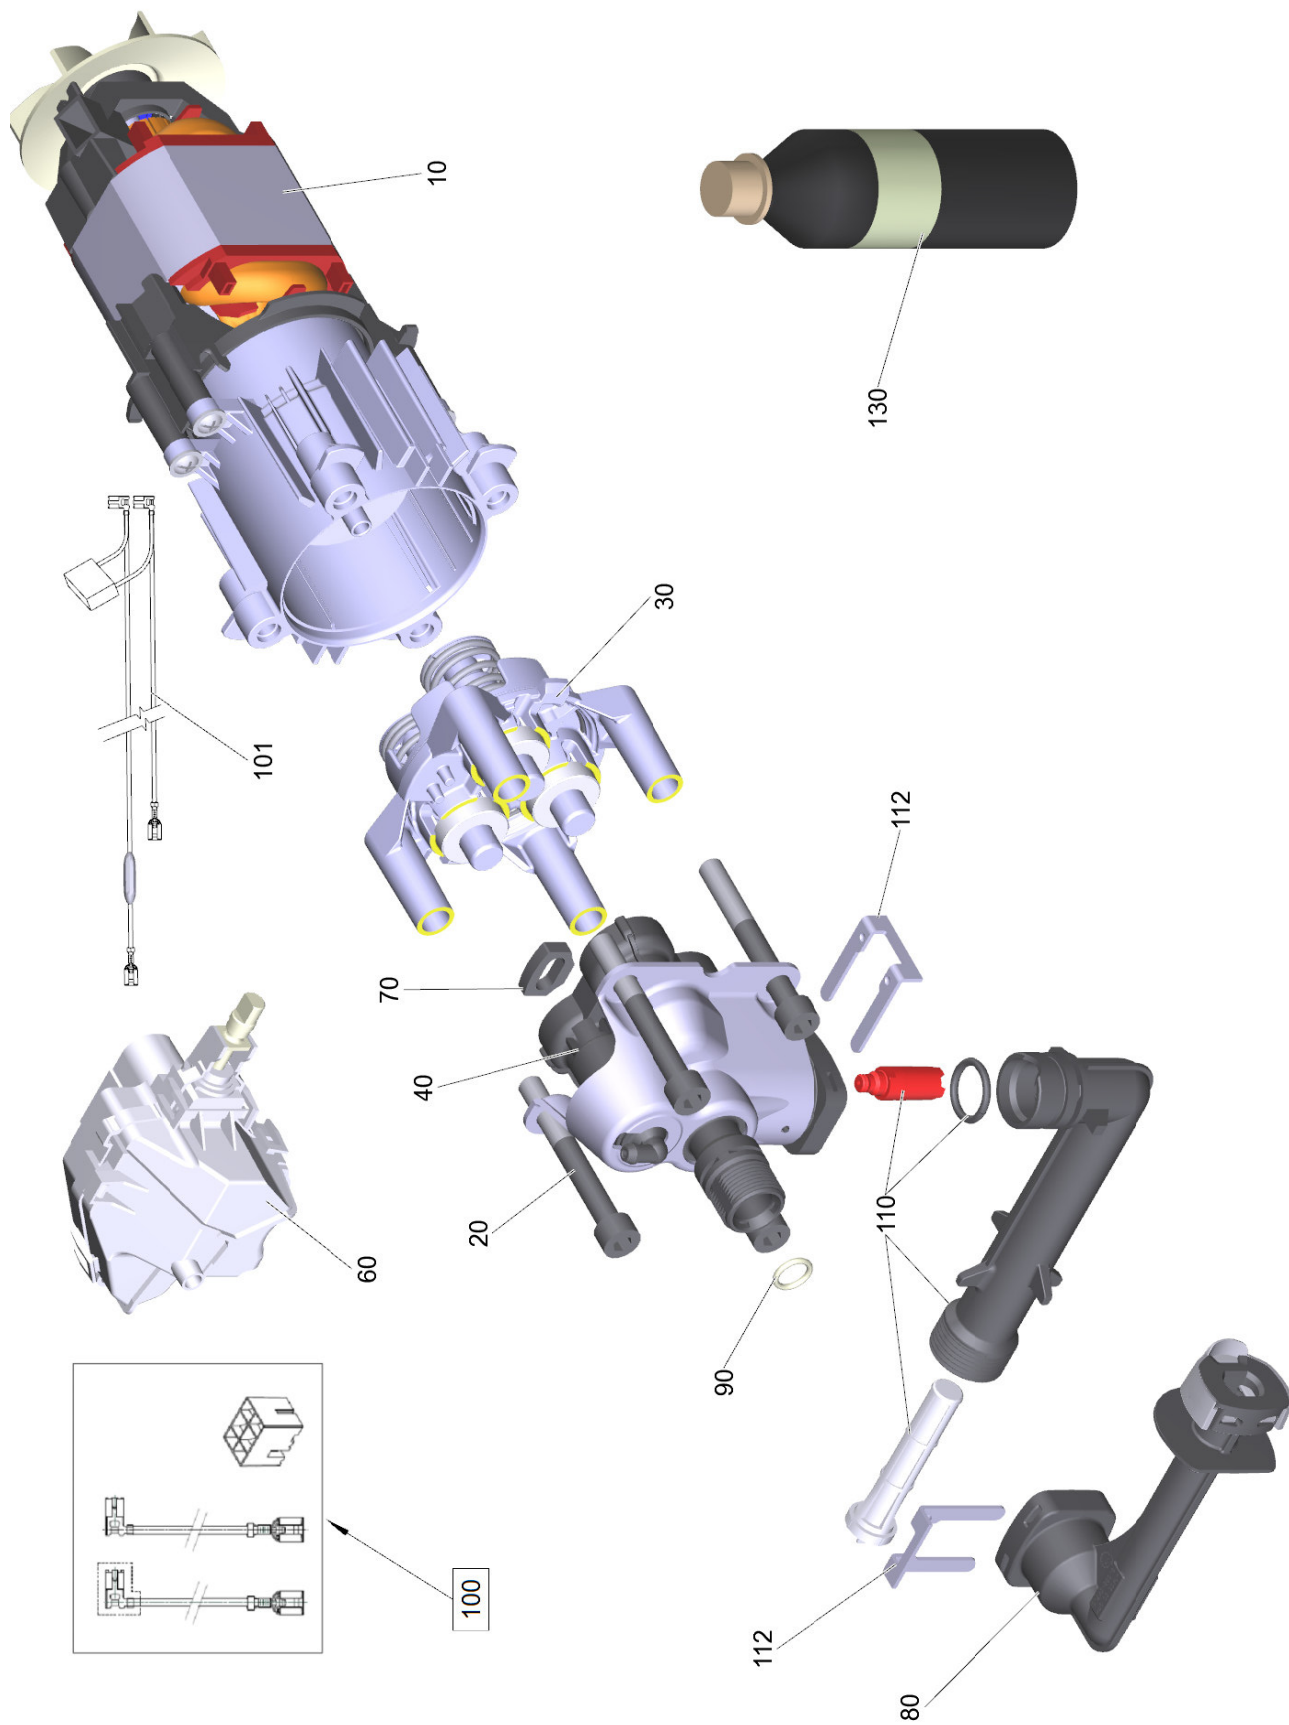

## Inhaltsverzeichnis

---

KHD 4-2 AS *DE (1.950-800.0)	3
9 H 9 Q Hochdruckschlauch Quick Connect (2.641-721.0)	5
10 G 145 PC *EU (4.775-086.0)	7
1 Pistole fuer Ersatz better FC (4.775-102.3)	9
12 Strahlrohr 1-fach 0205 K CEM (4.760-170.0)	11
14 Rotorduese Middle 024 St (4.764-293.0)	13
109 Pumpensatz DR (KC)	15
10 Motor Ers. 9013-5250 (9.002-506.0)	17
900 Ersatzteil-Set Planetenrad 3-fach (4.100-712.0)	19
30 Kolbenfuehrung (9.001-964.0)	21
40 Pumpe Plastik DR	23
50 Kolben Druckschalter + RAD 90° (9.002-513.0)	25
80 Kopfstueck WCM c/guarnizioni Tuico (9.002-552.0)	27
80 Montage Fitting Hochdruck DR (9.013-523.0)	29
110 Stutzen DR + valvola di sicurezza (9.002-505.0)	31

12 Strahlrohr 1-fach 0205 K CEM (4.760-170.0)

POS	Artikelnr.	Beschreibung	Anzahl	Einheit	Preis
9500	2.640-729.0	O-Ring Set	1	ST	12,60 EUR

14 Rotorduese Middle 024 St (4.764-293.0)

POS	Artikelnr.	Beschreibung	Anzahl	Einheit	Preis
9500	2.640-729.0	O-Ring Set	1	ST	12,60 EUR