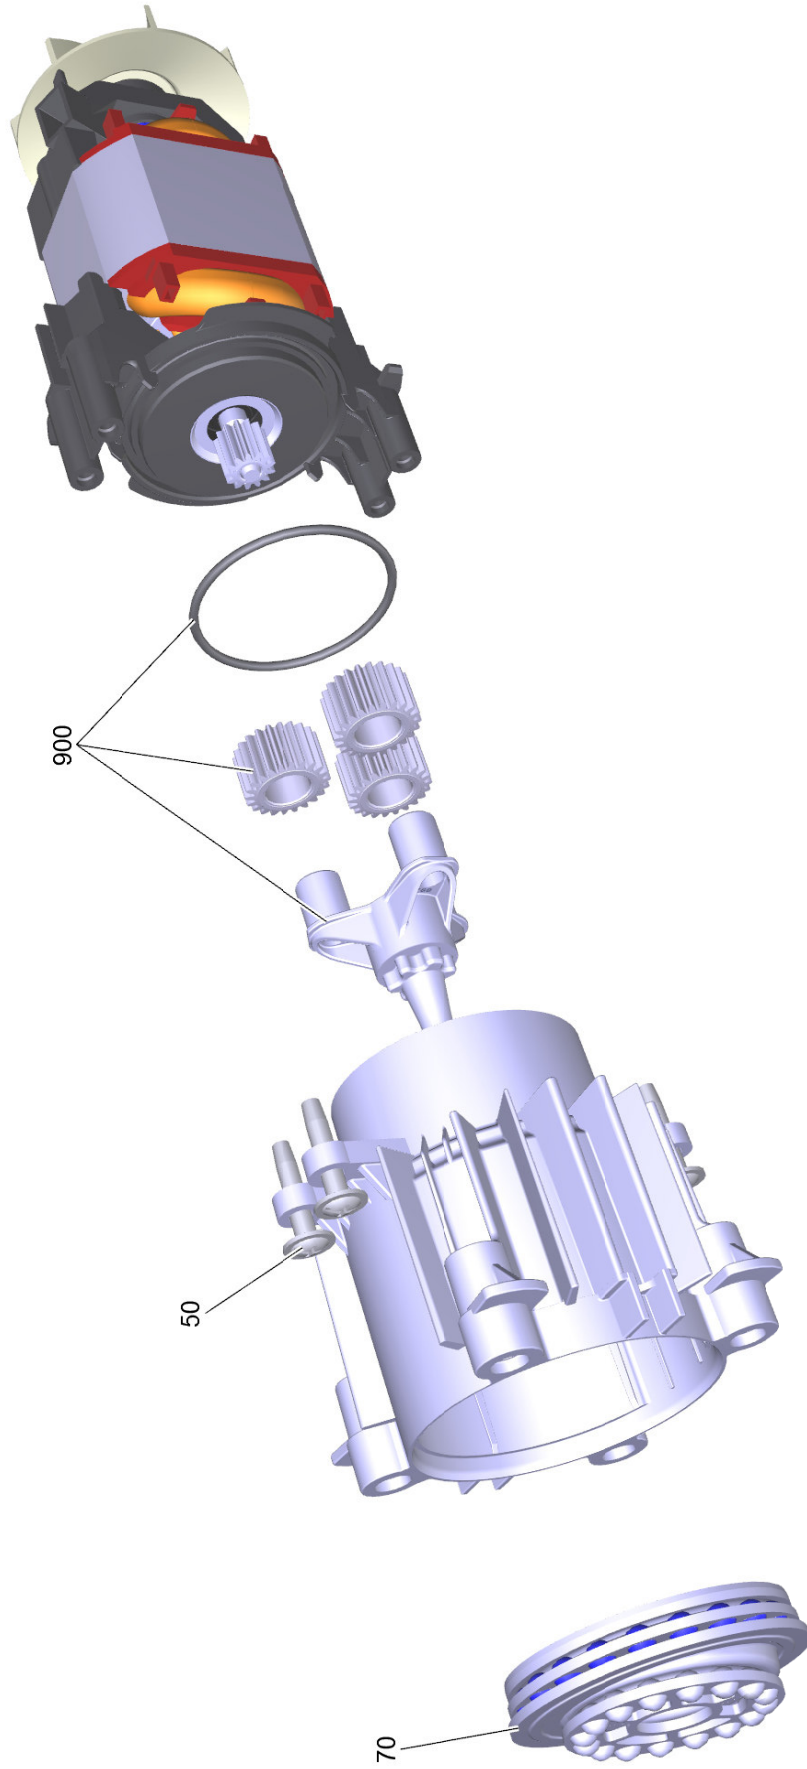

## Inhaltsverzeichnis

---

KHD 4-2 AS *DE (1.950-800.0)	3
9 H 9 Q Hochdruckschlauch Quick Connect (2.641-721.0)	5
10 G 145 PC *EU (4.775-086.0)	7
1 Pistole fuer Ersatz better FC (4.775-102.3)	9
12 Strahlrohr 1-fach 0205 K CEM (4.760-170.0)	11
14 Rotorduese Middle 024 St (4.764-293.0)	13
109 Pumpensatz DR (KC)	15
10 Motor Ers. 9013-5250 (9.002-506.0)	17
900 Ersatzteil-Set Planetenrad 3-fach (4.100-712.0)	19
30 Kolbenfuehrung (9.001-964.0)	21
40 Pumpe Plastik DR	23
50 Kolben Druckschalter + RAD 90° (9.002-513.0)	25
80 Kopfstueck WCM c/guarnizioni Tuico (9.002-552.0)	27
80 Montage Fitting Hochdruck DR (9.013-523.0)	29
110 Stutzen DR + valvola di sicurezza (9.002-505.0)	31

12 Strahlrohr 1-fach 0205 K CEM (4.760-170.0)

POS	Artikelnr.	Beschreibung	Anzahl	Einheit	Preis
9500	2.640-729.0	O-Ring Set	1	ST	12,60 EUR

14 Rotorduese Middle 024 St (4.764-293.0)

POS	Artikelnr.	Beschreibung	Anzahl	Einheit	Preis
9500	2.640-729.0	O-Ring Set	1	ST	12,60 EUR

109 Pumpensatz DR (KC)

POS	Artikelnr.	Beschreibung	Anzahl	Einheit	Preis	Bemerkung
10	9.002-506.0	Motor Ers. 9013-5250	1	ST		
20	7.306-151.0	Zyl.Schr. M8x65 -8.8-A2E ISO4762	4	ST	0,70 EUR	
30	9.001-964.0	Kolbenfuehrung	1	ST		
40		Pumpe Plastik DR	1	ST		
60	9.002-507.0	Schachtel Elektro 9.013-507.0	1	ST	19,20 EUR	
70	9.048-071.0	Dichtung	1	ST	1,00 EUR	
80	9.013-523.0	Montage Fitting Hochdruck DR	1	ST		
90	6.362-151.0	O-Ring 10 x 2 NBR 70	1	ST	0,70 EUR	
100	9.002-509.0	Kabel Schalter -PCB DR	1	ST	4,10 EUR	
101	9.084-386.0	Verdrahtung Schalter Motor DR (KC)	1	ST		MIT SICHERUNG // WITH FUSE
110	9.002-505.0	Stutzen DR + valvola di sicurezza	1	ST	10,00 EUR	
112	9.039-148.0	Klammer	2	ST	0,90 EUR	
130	6.288-112.0	Motorenoel 10W-60, 1L	1	ST	59,00 EUR	