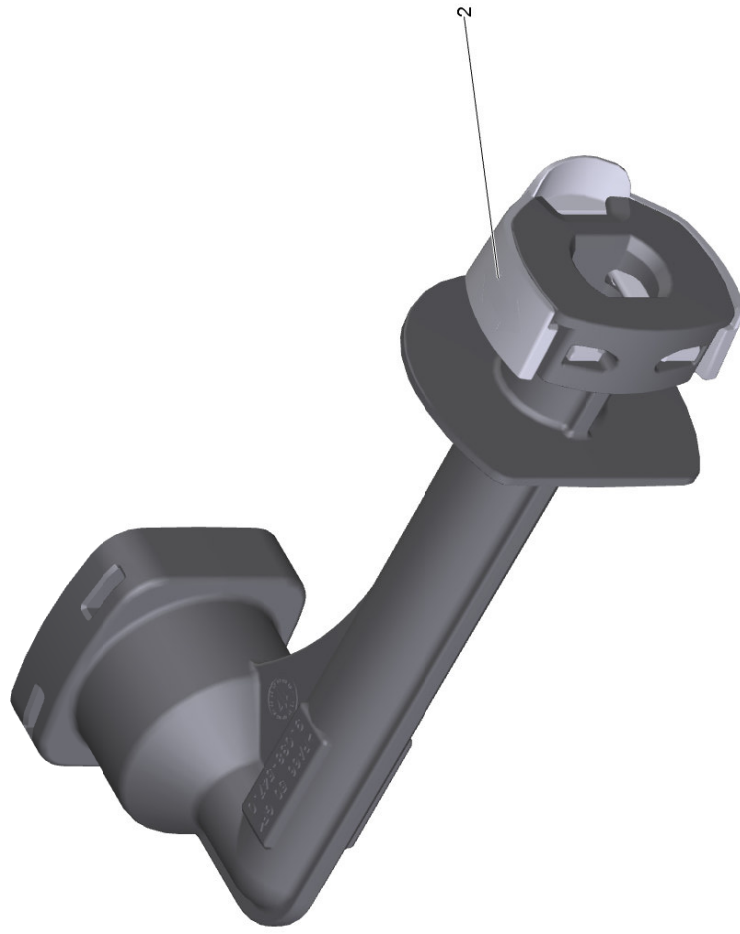

80 Kopfstueck WCM c/guarnizioni Tuico (9.002-552.0)

POS	Artikelnr.	Beschreibung	Anzahl	Einheit	Preis
238	4.100-832.0	ET-Satz Dichtungen	3	ST	15,80 EUR
239	4.100-830.0	ET-Satz Ventile	1	ST	23,30 EUR
246	9.001-107.0	Kaefig kpl.	1	ST	7,50 EUR