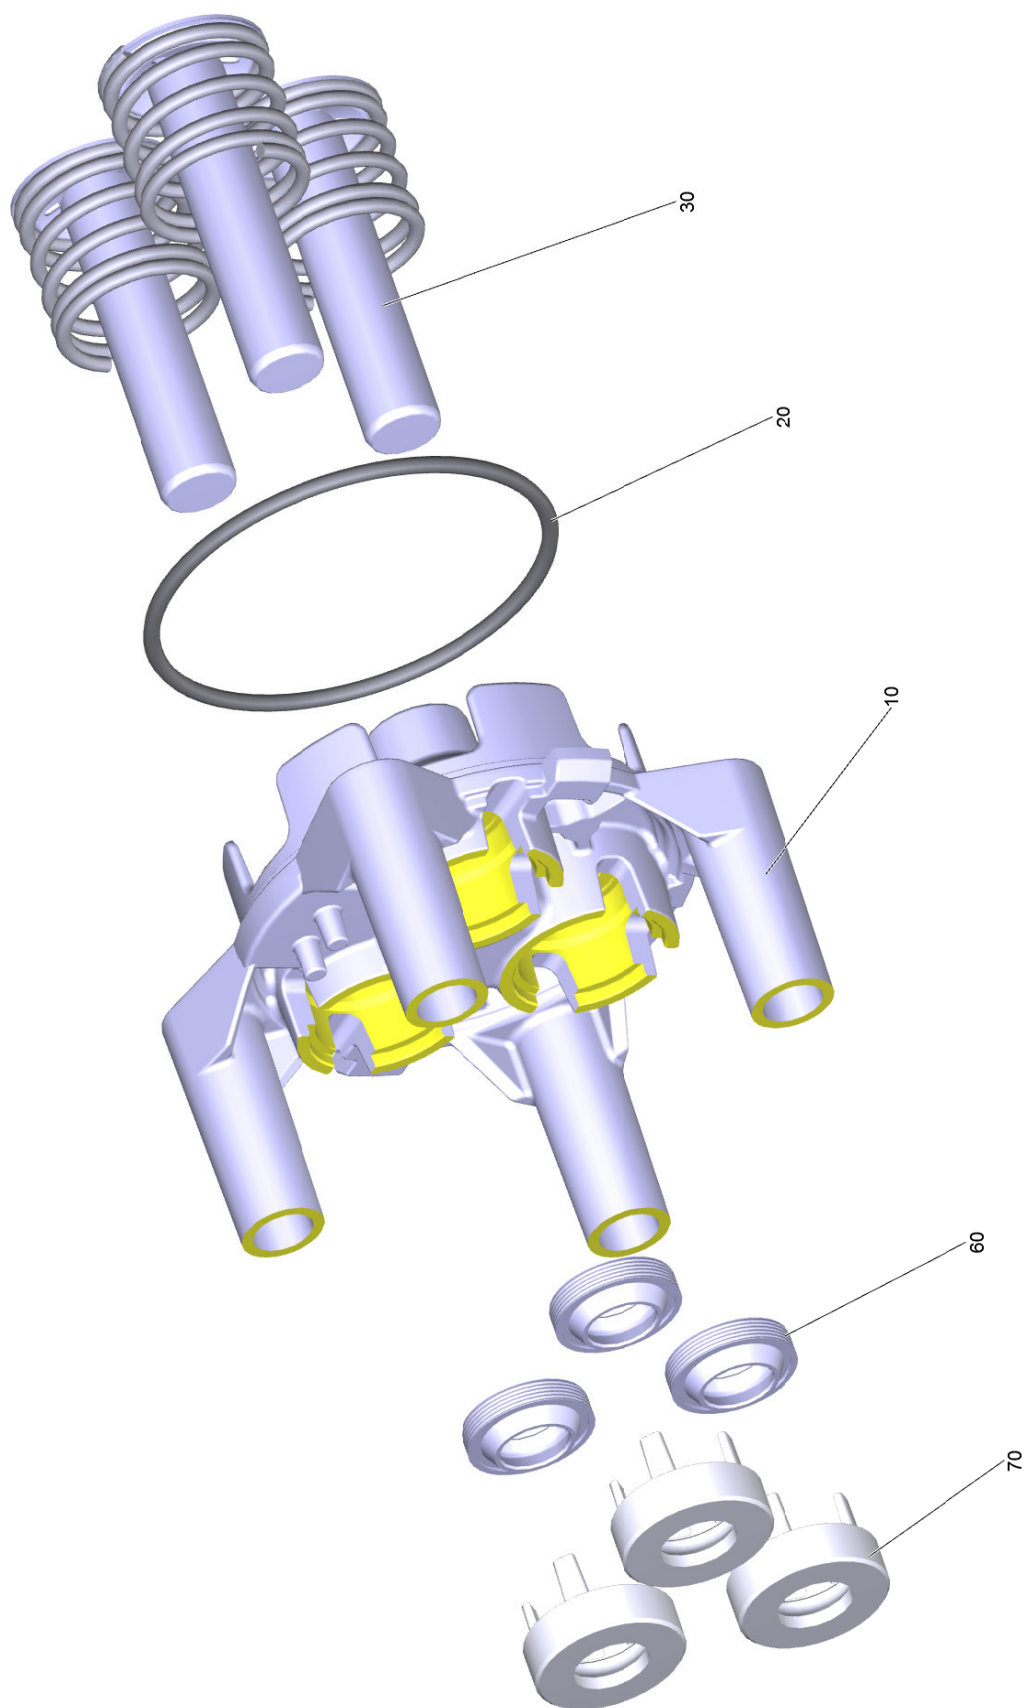

## Inhaltsverzeichnis

---

KHD 4-2 AS *DE (1.950-800.0)	3
9 H 9 Q Hochdruckschlauch Quick Connect (2.641-721.0)	5
10 G 145 PC *EU (4.775-086.0)	7
1 Pistole fuer Ersatz better FC (4.775-102.3)	9
12 Strahlrohr 1-fach 0205 K CEM (4.760-170.0)	11
14 Rotorduese Middle 024 St (4.764-293.0)	13
109 Pumpensatz DR (KC)	15
10 Motor Ers. 9013-5250 (9.002-506.0)	17
900 Ersatzteil-Set Planetenrad 3-fach (4.100-712.0)	19
30 Kolbenfuehrung (9.001-964.0)	21
40 Pumpe Plastik DR	23
50 Kolben Druckschalter + RAD 90° (9.002-513.0)	25
80 Kopfstueck WCM c/guarnizioni Tuico (9.002-552.0)	27
80 Montage Fitting Hochdruck DR (9.013-523.0)	29
110 Stutzen DR + valvola di sicurezza (9.002-505.0)	31

109 Pumpensatz DR (KC)

POS	Artikelnr.	Beschreibung	Anzahl	Einheit	Preis	Bemerkung
10	9.002-506.0	Motor Ers. 9013-5250	1	ST		
20	7.306-151.0	Zyl.Schr. M8x65 -8.8-A2E ISO4762	4	ST	0,70 EUR	
30	9.001-964.0	Kolbenfuehrung	1	ST		
40		Pumpe Plastik DR	1	ST		
60	9.002-507.0	Schachtel Elektro 9.013-507.0	1	ST	19,20 EUR	
70	9.048-071.0	Dichtung	1	ST	1,00 EUR	
80	9.013-523.0	Montage Fitting Hochdruck DR	1	ST		
90	6.362-151.0	O-Ring 10 x 2 NBR 70	1	ST	0,70 EUR	
100	9.002-509.0	Kabel Schalter -PCB DR	1	ST	4,10 EUR	
101	9.084-386.0	Verdrahtung Schalter Motor DR (KC)	1	ST		MIT SICHERUNG // WITH FUSE
110	9.002-505.0	Stutzen DR + valvola di sicurezza	1	ST	10,00 EUR	
112	9.039-148.0	Klammer	2	ST	0,90 EUR	
130	6.288-112.0	Motorenoel 10W-60, 1L	1	ST	59,00 EUR	

Ersatzteile unter [www.gluesing.net](http://www.gluesing.net)

10 Motor Ers. 9013-5250 (9.002-506.0)

POS	Artikelnr.	Beschreibung	Anzahl	Einheit	Preis
50	6.303-260.0	Schraube 5x26,4	4	ST	1,10 EUR
70	9.001-969.0	Taumscheibe Ersatzteil	1	ST	
900	4.100-712.0	Ersatzteil-Set Planetenrad 3-fach	1	ST	12,70 EUR

900 Ersatzteil-Set Planetenrad 3-fach (4.100-712.0)

POS	Artikelnr.	Beschreibung	Anzahl	Einheit	Preis
3	9.080-498.0	O-Ring 52,07x2,62-NBR 70	1	ST	
4	9.080-458.0	O-Ring 60x2mm 70 Shore	1	ST	0,90 EUR

30 Kolbenfuehrung (9.001-964.0)