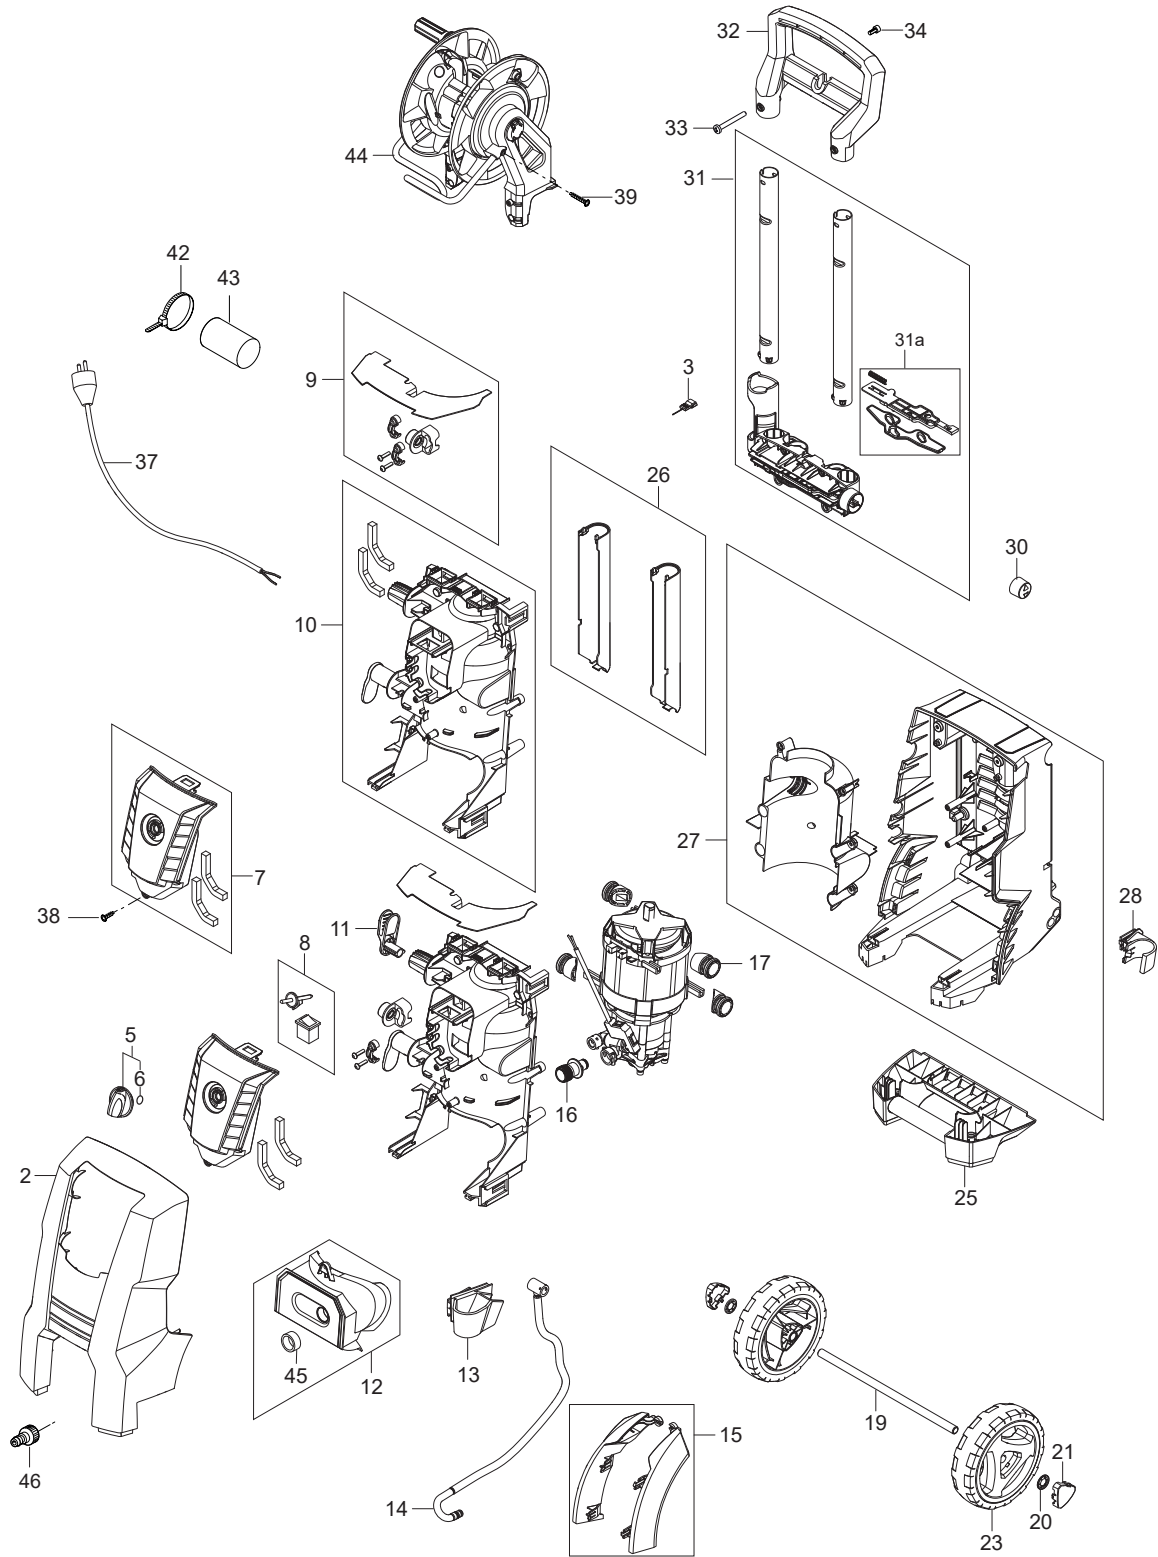

# TABLE OF CONTENTS

---

Overview .....	1
Hose reel .....	3
Motor pump .....	5
Accessories E150.1 .....	7
128500702 - PATIO CLEANER MID (2015) .....	9

Pos.	Artikel-Nr.	Menge	Variante	Notes
2	128500844	1	FRONT CABINET W. PRINT E150.1	[1]
3	6520844	1	Reinigungsnadel	
5	128500547	1	DREHKNOPF BLAU	
6	9868	1	O-Ring 10x2,5	
7	128500928	1	SWITCH BOX	[2]
8	128500845	1	SWITCH ON/OFF WITH SHAFT	
9	128500815	1	CABLE RELIFE KIT	
10	128500927	1	FRONT STRUCTURAL WITH GASKET	[3]
11	128500549	1	Kabelhaken	
12	128500551	1	Ein-/Auslass Abdeckung schwarz Xtra	
13	128500512	1	Lanzenhalter	
14	128500846	1	INTERNAL HOSE STEEL XTRA	
15	128500514	1	Radkästen	
16	128500515	1	Wassereinlass NA01	
17	128500604	4	VIBRATION DAMPER	
19	128500517	1	Radachse	
20	127440210	1	Sprengring Set	
21	128500552	1	Radkappe	
23	128500553	1	Rad	
25	128500520	1	Fußstück	
26	128500521	1	SCHLAUCHHALTERUNG	
27	128500522	1	Hintere Abdeckung E130	
28	128500523	1	HALTERUNG FÜR LANZE OBEN	
30	128500554	1	HANDLE LOCK BUTTON BLUE	
31	128500931	1	HANDLE TUBE AND ACC STORAGE	
32	128500527	1	Handgriff	
33	128500528	1	NUT FOR HANDLE LOCK	
34	128500529	1	SCHRAUBE M4X8 ISO7045 A2-50-H PH	
37	128500847	1	POWER CABLE EU	
38	107141838	33	SCHRAUBE K50X18 WN1451 SCHWARZ TORX 20	
39	128500595	2	SCREW K50X35 WN1452 BLACK TORX	
42	1814741	1	Kabelbinder	
43	128500848	1	CAPACITOR 35MF	
44		1	Hose reel complete	[4]
45	128500578	1	INLET GASKET	
46	106404529	1	GARDENA COUPLING MALE 3/4	
NS	128500245	1	10PCS 4C BOX E145.3 XTRA	[5]

Pos.	Artikel-Nr.	Menge	Variante	Notes
1	128500531	1	HOSE REEL COMPLETE	
2	128500590	1	Kurbel	
3	128500591	1	Schlauchtrommel kit	
4	128500592	1	LOCK KIT	
5	128500593	1	Schlauchtrommelhalter	
6	128500594	1	HOSE GUIDE BRACKET	
7	128500595	2	SCREW K50X35 WN1452 BLACK TORX	
8	128500656	1	HD SCHLAUCH (STEEL ARMED) 10M	[1]