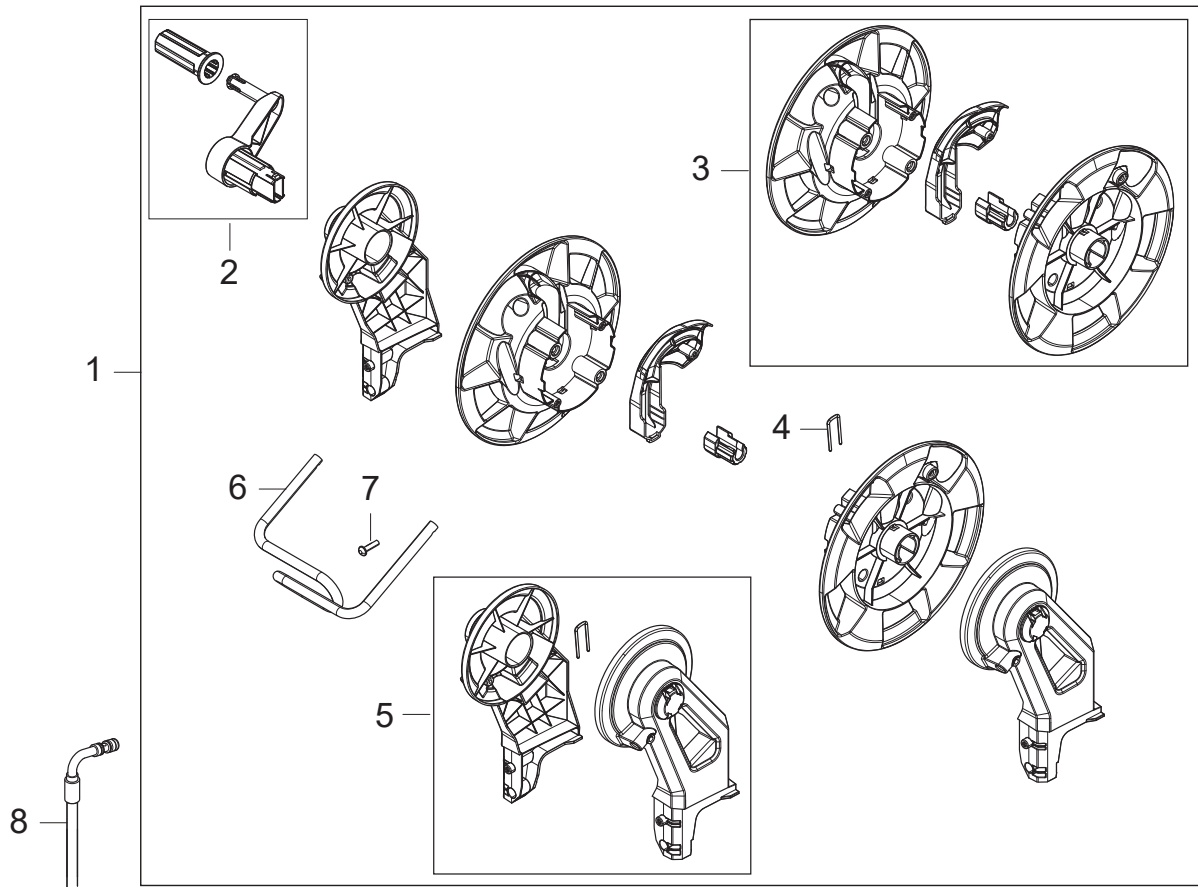

# TABLE OF CONTENTS

---

Overview .....	1
Hose reel .....	3
Motor pump .....	5
Accessories E150.1 .....	7
128500702 - PATIO CLEANER MID (2015) .....	9

Pos.	Artikel-Nr.	Menge	Variante	Notes
2	128500844	1	FRONT CABINET W. PRINT E150.1	[1]
3	6520844	1	Reinigungsnadel	
5	128500547	1	DREHKNOPF BLAU	
6	9868	1	O-Ring 10x2,5	
7	128500928	1	SWITCH BOX	[2]
8	128500845	1	SWITCH ON/OFF WITH SHAFT	
9	128500815	1	CABLE RELIFE KIT	
10	128500927	1	FRONT STRUCTURAL WITH GASKET	[3]
11	128500549	1	Kabelhaken	
12	128500551	1	Ein-/Auslass Abdeckung schwarz Xtra	
13	128500512	1	Lanzenhalter	
14	128500846	1	INTERNAL HOSE STEEL XTRA	
15	128500514	1	Radkästen	
16	128500515	1	Wassereinlass NA01	
17	128500604	4	VIBRATION DAMPER	
19	128500517	1	Radachse	
20	127440210	1	Sprengring Set	
21	128500552	1	Radkappe	
23	128500553	1	Rad	
25	128500520	1	Fußstück	
26	128500521	1	SCHLAUCHHALTERUNG	
27	128500522	1	Hintere Abdeckung E130	
28	128500523	1	HALTERUNG FÜR LANZE OBEN	
30	128500554	1	HANDLE LOCK BUTTON BLUE	
31	128500931	1	HANDLE TUBE AND ACC STORAGE	
32	128500527	1	Handgriff	
33	128500528	1	NUT FOR HANDLE LOCK	
34	128500529	1	SCHRAUBE M4X8 ISO7045 A2-50-H PH	
37	128500847	1	POWER CABLE EU	
38	107141838	33	SCHRAUBE K50X18 WN1451 SCHWARZ TORX 20	
39	128500595	2	SCREW K50X35 WN1452 BLACK TORX	
42	1814741	1	Kabelbinder	
43	128500848	1	CAPACITOR 35MF	
44		1	Hose reel complete	[4]
45	128500578	1	INLET GASKET	
46	106404529	1	GARDENA COUPLING MALE 3/4	
NS	128500245	1	10PCS 4C BOX E145.3 XTRA	[5]

Pos.	Artikel-Nr.	Menge	Variante	Notes
1	128500531	1	HOSE REEL COMPLETE	
2	128500590	1	Kurbel	
3	128500591	1	Schlauchtrommel kit	
4	128500592	1	LOCK KIT	
5	128500593	1	Schlauchtrommelhalter	
6	128500594	1	HOSE GUIDE BRACKET	
7	128500595	2	SCREW K50X35 WN1452 BLACK TORX	
8	128500656	1	HD SCHLAUCH (STEEL ARMED) 10M	[1]