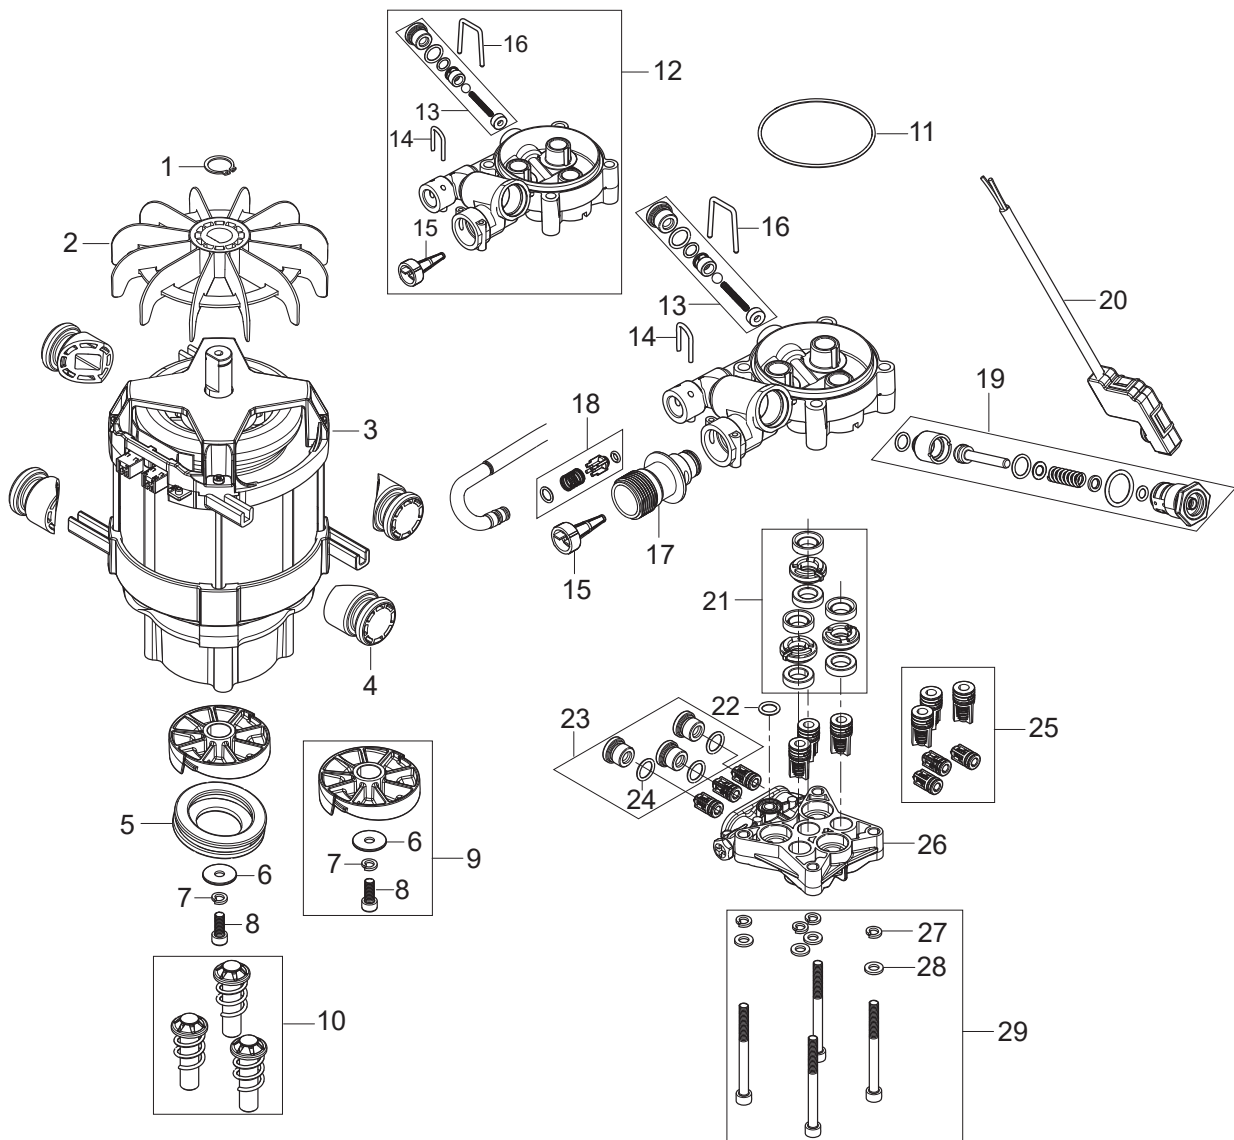

Pos.	Artikel-Nr.	Menge	Variante	Notes
1	127500051	1	Sicherungsring	
2	127500040	1	Lüfterrad	
3	128500849	1	MOTOR 230V/50HZ 2.3KW	
4	128500604	4	VIBRATION DAMPER	
5	128500605	1	THRUST BALL BEARING	
6	127130066	1	Beilagsscheibe D22X6,4X1,	
7	127500050	1	Federscheibe	
8	128500608	1	SCREW M6X16 10.9 FZB ISO4762	
9	128500615	1	Satz Taumelscheibe 10,3 Grad	
10	128500616	1	PISTON COMPLETE KIT 3PCS	
11	127440078	1	O-Ring 72x2 SH90	
12	128500618	1	Zylinderblock Consumer HDR	
13	128500619	1	Easy Start Kit	
14	128500620	1	U-PIN OUTLET	
15	128500195	1	Sieb	
16	128500675	1	U-PIN INLET	
17	128500515	1	Wassereinlass NA01	
18	128500624	1	Rückschlagventil	
19	128501513	1	START/STOP VALVE D.2.95 - REV. 2 - NA01	[1]
20	128500628	1	MICROSWITCH BOX COMPLETE	
21	128500993	1	Dichtungssatz Kolben	
22	128500630	1	O-RING 10.0X2.2 NBR 90	
23	128500851	1	PRESSURE VALVE PLUG KIT	
24	127440085	3	O-RING 11.7X2.0 SH90	
25	128500855	1	INLET OUTLET VALVE 6PCS	
26	128500633	1	Zylinderkopf Consumer HDR	
27	127500029	4	Beilagsscheibe	
28	127500050	4	Federscheibe	
29	127500071	1	SCHRAUBE M6X70 DIN 912 4STÜCK	

Part Notes:

1. [1] - TSB-CON-HPW-2019-001 - Excellent-Dynamic -start-stop system
   DE TSB-CON-HPW-2019-001 Excellent Dynamic Start-Stop System