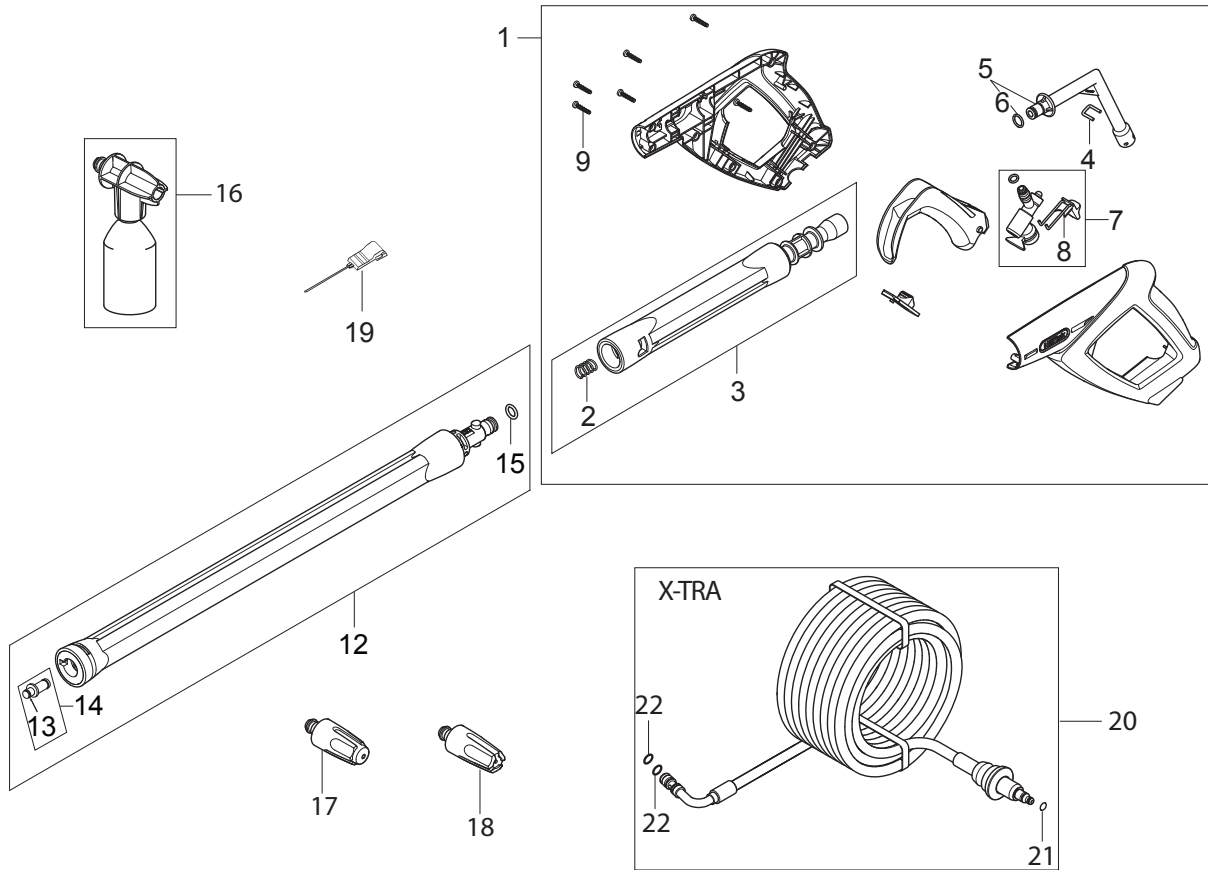

Pos.	Artikel-Nr.	Menge	Variante	Notes
1	128500072	1	G5 Sprühpistole	
2	2602500	1	Feder	
3	127440051	1	G5 Strahlrohr	
4	6525232	1	Bügel	[1]
5	126481103	1	Winkelrohr	
6	301003043	1	O-Ring 10,82X1,78 820510	
7	127440049	1	Ventil komplett G5	
8	127440052	1	Federhalterung G5	
9	101814698	8	Schraube EJOT- KB30x16	
12	128500074	1	STRAHLROHR G4 C&C LANG	
13	3004312	1	O-Ring 7,0 x 1,2 NBR90	
14	126481109	1	Düse	
15	126481125	1	O-Ring für Lanze 9.0X2.6 SH 90 NBR	
16	128500077	1	Schaumsprüher mit Flasche	
17	128500033	1	Rotordüse 1 türkisfarbener Punkt	
18	128500657	1	PR TORNADO RED2 LINES CLICK	
19	6520844	1	Reinigungsnadel	
20	128500656	1	HD SCHLAUCH (STEEL ARMED) 10M	
21	3004304	1	O-Ring 5,1x1,6 Viton	
22	3004321	2	O-Ring 10,0 x 2,0 PUR90	

Part Notes:

[1] - STOCK COVERS GUARANTEE