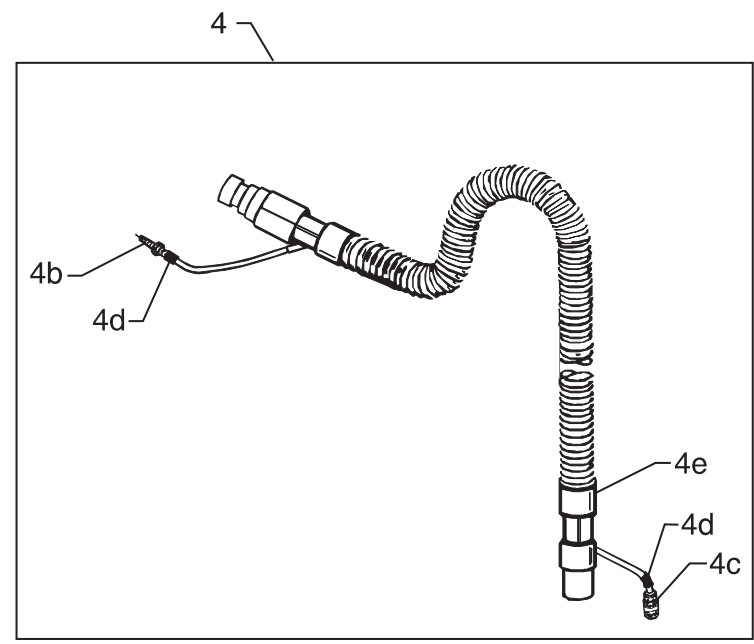

Pos. Fig. Bild Fig.	Artikel nr. Order No. Bestell Nr. N° de comm.	Reservedelsliste Betegnelse	Spare parts list Designation	Ersatzteilliste Bezeichnung	Liste des pcs de rechange Désignation	Wet & Dry	WD 30-36	WD 40-40	WD 70-40	WD 70-50	WD 90-50	HobbyVac	WDC 30-11	WDC 40-40	WDA 35
1	7090848	Flexslange m. kobling ø36	Flexible hose w. couplng ø36	Flex. Schlauch m. Kuppl. ø36	Flexible avec coupleur ø36		○						○		○
1	7090931	Flexslange m. kobling ø40	Flexible hose w. couplng ø40	Flex. Schlauch m. Kuppl. ø40	Flexible avec coupleur ø40			○	○						
1	7090800	Flexslange m. kobling ø50	Flexible hose w. couplng ø50	Flex. Schlauch m. Kuppl. ø50	Flexible avec coupleur ø50					○	○				
2	7090850	Slangeholder	Hose clip	Schlauchklip	Clip								○		
3	7090851	Kemislange m. kobling	Chemical hose with couplng	Chem.Schlauch m. Kupplng	Flexible détergent avec coupleur								○		
3	7090846	Kemislange u. kobling	Chem. hose without couplng	Chem.Schlauch o. Kupplng	Flexible détergent sans coupleur								○		
4	7090940	Flexslange m. kemislange	Hose w. chemical hose	Schlauch m. Chemieschlauch	Flexible avec tuyau détergent										
4b	7090946	Quick-kobling metal (han)	Quick coupling metal (male)	Schnellkupplng Metall (nippel)	Coupleur rapide Métal (mâle)										○
4c	7090947	Quick-kobling metal (hun)	Quick coupling metal (female)	Schnellkupplng Metall (buchse)	Coupleur rapide Métal (femelle)										○
4d	7090948	Låsebøsning	Lock bush	Verschlussbuchse	Bague de serrure										○
4e	7090949	Kobling f. slange ø 40	Coupling f. hose ø 40	Kupplng f. Schlauch ø40	Coupleur p. tuyau ø 40										○
5	7090880	Drejekobling for tank	Twist coupling for container	Drehhülse für Behälter	Joint pivot pour cuve		○						○		○
6	7090881	Bøsning for drejekobling	Sleeve for twist coupling	Buchse für Drehhülse	Cennecteur pour joint pivot		○						○		○
7	7090757	Flexslange ø36	Flexible hose ø36	Flexibler Schlauch ø36	Flexible ø36		○						○		○
10	7090912	Drejekobling - tank ø36	Twist coupling - container ø36	Drehhülse - Behälter ø36	Joint pivot - cuve ø36			○					○		
10	7090942	Drejekobling - tank ø40	Twist coupling - container ø40	Drehhülse - Behälter ø40	Joint pivot - cuve ø40				○					○	
10	7090802	Drejekobling - tank ø50	Twist coupling - container ø50	Drehhülse - Behälter ø50	Joint pivot - cuve ø50					○					
10	7090803	Drejekobling - tank ø50	Twist coupling - container ø50	Drehhülse - Behälter ø50	Joint pivot - cuve ø50						○	○			
11	7090913	Slangekobling - rør ø36	Hose coupling - tube ø36	Schlauchmuffe - Rohr ø36	Manchon p. flexible - tube ø36		○	○					○		○
11	7090943	Slangekobling - rør ø40	Hose coupling - tube ø40	Schlauchmuffe - Rohr ø40	Manchon p. flexible - tube ø40				○	○				○	○
11	7090804	Slangekobling - rør ø50	Hose coupling - tube ø50	Schlauchmuffe - Rohr ø50	Manchon p. flexible - tube ø50						○	○