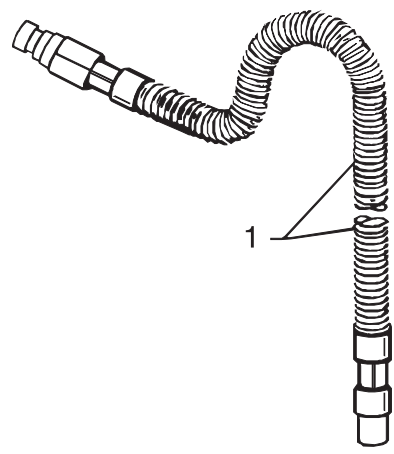

Pos. Fig. Bild Fig.	Artikel nr. Order No. Bestell Nr. N° de comm.	Reservedelsliste Betegnelse	Spare parts list Designation	Ersatzteilliste Bezeichnung	Liste des pcs de rechange Désignation	Wet & Dry	WD 30-36	WD 40-40	WD 70-40	WD 70-50	WD 90-50	HobbyVac	WDC 30-11	WDC 40-40	WDA 35
1	7090848	Flexslange m. kobling ø36	Flexible hose w. couplng ø36	Flex. Schlauch m. Kuppl. ø36	Flexible avec coupleur ø36		○						○		○
1	7090931	Flexslange m. kobling ø40	Flexible hose w. couplng ø40	Flex. Schlauch m. Kuppl. ø40	Flexible avec coupleur ø40			○	○						
1	7090800	Flexslange m. kobling ø50	Flexible hose w. couplng ø50	Flex. Schlauch m. Kuppl. ø50	Flexible avec coupleur ø50					○	○				
2	7090850	Slangeholder	Hose clip	Schlauchklip	Clip								○		
3	7090851	Kemislange m. kobling	Chemical hose with couplng	Chem.Schlauch m. Kupplng	Flexible détergent avec coupleur								○		
3	7090846	Kemislange u. kobling	Chem. hose without couplng	Chem.Schlauch o. Kupplng	Flexible détergent sans coupleur								○		
4	7090940	Flexslange m. kemislange	Hose w. chemical hose	Schlauch m. Chemieschlauch	Flexible avec tuyau détergent										
4b	7090946	Quick-kobling metal (han)	Quick coupling metal (male)	Schnellkupplng Metall (nippel)	Coupleur rapide Métal (mâle)										○
4c	7090947	Quick-kobling metal (hun)	Quick coupling metal (female)	Schnellkupplng Metall (buchse)	Coupleur rapide Métal (femelle)										○
4d	7090948	Låsebøsning	Lock bush	Verschlussbuchse	Bague de serrure										○
4e	7090949	Kobling f. slange ø 40	Coupling f. hose ø 40	Kupplng f. Schlauch ø40	Coupleur p. tuyau ø 40										○
5	7090880	Drejekobling for tank	Twist coupling for container	Drehhülse für Behälter	Joint pivot pour cuve		○						○		○
6	7090881	Bøsning for drejekobling	Sleeve for twist coupling	Buchse für Drehhülse	Cennecteur pour joint pivot		○						○		○
7	7090757	Flexslange ø36	Flexible hose ø36	Flexibler Schlauch ø36	Flexible ø36		○						○		○
10	7090912	Drejekobling - tank ø36	Twist coupling - container ø36	Drehhülse - Behälter ø36	Joint pivot - cuve ø36			○					○		
10	7090942	Drejekobling - tank ø40	Twist coupling - container ø40	Drehhülse - Behälter ø40	Joint pivot - cuve ø40				○					○	
10	7090802	Drejekobling - tank ø50	Twist coupling - container ø50	Drehhülse - Behälter ø50	Joint pivot - cuve ø50					○					
10	7090803	Drejekobling - tank ø50	Twist coupling - container ø50	Drehhülse - Behälter ø50	Joint pivot - cuve ø50						○	○			
11	7090913	Slangekobling - rør ø36	Hose coupling - tube ø36	Schlauchmuffe - Rohr ø36	Manchon p. flexible - tube ø36		○	○					○		○
11	7090943	Slangekobling - rør ø40	Hose coupling - tube ø40	Schlauchmuffe - Rohr ø40	Manchon p. flexible - tube ø40				○	○				○	○
11	7090804	Slangekobling - rør ø50	Hose coupling - tube ø50	Schlauchmuffe - Rohr ø50	Manchon p. flexible - tube ø50						○	○