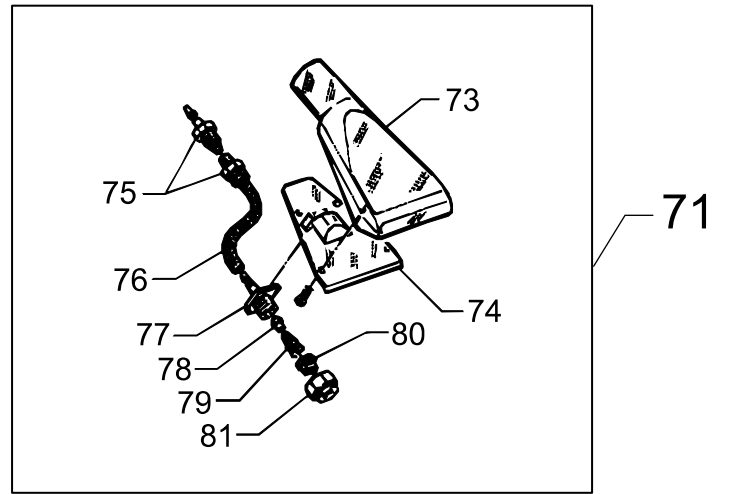

Pos. Fig. Bild Fig.	Artikel nr. Order No. Bestell Nr. N° de comm.	Reservedelsliste Betegnelse	Spare parts list Designation	Ersatzteilliste Bezeichnung	Liste des pcs de rechange Désignation	Wet & Dry	WD 30-36	WD 40-40	WD 70-40	WD70-50	WD 90-50	HobbyVac	WDC 30-11	WDC 40-40	WDA 35
<b>1</b>	<b>7090811</b>	<b>Køremundstykke - vådsugn.</b>	<b>Wet fix tool</b>	<b>Naßsaugendüse</b>	<b>Suceur pour aspiration d'eau</b>										
1a	7090815	Gummiskinne sæt	Rubber tail kit	Gummischienensatz	Kit - glissière caoutchouc										
1b	7090819	Hjul	Wheel	Rad	Roue										
1c	-	Fjeder	Spring	Feder	Ressort										
1d	-	Justeringskrue	Adjusting screw	Justierschraube	Vis de réglage										
<b>2</b>	<b>7090812</b>	<b>Køremundstykke - tørsugn.</b>	<b>Brush fix tool</b>	<b>Bürstendüse</b>	<b>Suceur brosse</b>										
2a	7090814	Børsteskinne sæt	Brush-cleat kit	Bürstensegmentsatz	Kit - support de brosse										
2b	7090819	Hjul	Wheel	Rad	Roue										
2c	-	Fjeder	Spring	Feder	Ressort										
2d	-	Justeringskrue	Adjusting screw	Justierschraube	Vis de réglage										
<b>3</b>	<b>7090821</b>	<b>Kombinationsmundstykke</b>	<b>Multi-purpose tool</b>	<b>Kombinationsdüse</b>	<b>Balai brasse</b>										
4	7090827	Fleksibel låsering	Circlip	Schließring	Circlip										
5-6	7090829	Børsteskinne L=440	Brush-cleat L=440	Bürstensegment L=440	Support de brosse L=440										
7-8	7090830	Børsteskinne L=395	Brush-cleat L=395	Bürstensegment L=395	Support de brosse L=395										
11-12	7090833	Gummiskinne L=440	Rubber rail L=440	Gummischiene L=440	Glissière caoutchouc L=440										
13-14	7090834	Gummiskinne L=395	Rubber rail L=395	Gummischiene L=395	Glissière caoutchouc L=395										
15	7090835	Skrue M 5x20	Screw M 5x20	Schraube M 5x20	Vis M 5x20										
16	7090836	Fingerskrue M 8x25	Knurled screw M 8x25	Rändelschraube M 8x25	Vis moleté M 8x25										
18	7090838	Hjul	Wheel	Rad	Roue										
21	7090842	Drejekobling ø 50	Twist coupling ø 50	Drehhülse ø 50	Joint pivot ø 50										