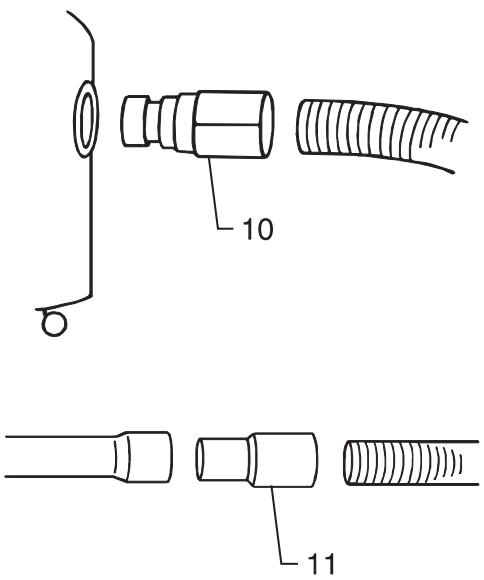

Pos. Fig. Bild Fig.	Artikel nr. Order No. Bestell Nr. N° de comm.	Reservedelsliste Betegnelse	Spare parts list Designation	Ersatzteilliste Bezeichnung	Liste des pcs de rechange Désignation	Wet & Dry	WD 30-36	WD 40-40	WD 70-40	WD 70-50	WD 90-50	HobbyVac	WDC 30-11	WDC 40-40	WDA 35
1	7090848	Flexslange m. kobling ø36	Flexible hose w. couplng ø36	Flex. Schlauch m. Kuppl. ø36	Flexible avec coupleur ø36		○								
1	7090931	Flexslange m. kobling ø40	Flexible hose w. couplng ø40	Flex. Schlauch m. Kuppl. ø40	Flexible avec coupleur ø40			○	○						
1	7090800	Flexslange m. kobling ø50	Flexible hose w. couplng ø50	Flex. Schlauch m. Kuppl. ø50	Flexible avec coupleur ø50					○	○				
2	7090850	Slangeholder	Hose clip	Schlauchclip	Clip										
3	7090851	Kemislange m. kobling	Chemical hose with couplng	Chem.Schlauch m. Kupplng	Flexible détergent avec coupleur										
3	7090846	Kemislange u. kobling	Chem. hose without couplng	Chem.Schlauch o. Kupplng	Flexible détergent sans coupleur										
4	7090940	Flexslange m. kemislange	Hose w. chemical hose	Schlauch m. Chemieschlauch	Flexible avec tuyau détergent										
4b	7090946	Quick-kobling metal (han)	Quick coupling metal (male)	Schnellkupplng Metall (nippel)	Coupleur rapide Métal (mâle)										
4c	7090947	Quick-kobling metal (hun)	Quick coupling metal (female)	Schnellkupplng Metall (buchse)	Coupleur rapide Métal (femelle)										
4d	7090948	Låsebøsning	Lock bush	Verschlussbuchse	Bague de serrure										
4e	7090949	Kobling f. slange ø 40	Coupling f. hose ø 40	Kupplng f. Schlauch ø40	Coupleur p. tuyau ø 40										
5	7090880	Drejekobling for tank	Twist coupling for container	Drehhülse für Behälter	Joint pivot pour cuve		○								
6	7090881	Bøsning for drejekobling	Sleeve for twist coupling	Buchse für Drehhülse	Cennecteur pour joint pivot		○								
7	7090757	Flexslange ø36	Flexible hose ø36	Flexibler Schlauch ø36	Flexible ø36		○								
10	7090912	Drejekobling - tank ø36	Twist coupling - container ø36	Drehhülse - Behälter ø36	Joint pivot - cuve ø36			○							
10	7090942	Drejekobling - tank ø40	Twist coupling - container ø40	Drehhülse - Behälter ø40	Joint pivot - cuve ø40				○						
10	7090802	Drejekobling - tank ø50	Twist coupling - container ø50	Drehhülse - Behälter ø50	Joint pivot - cuve ø50					○					
10	7090803	Drejekobling - tank ø50	Twist coupling - container ø50	Drehhülse - Behälter ø50	Joint pivot - cuve ø50						○				
11	7090913	Slangekobling - rør ø36	Hose coupling - tube ø36	Schlauchmuffe - Rohr ø36	Manchon p. flexible - tube ø36		○	○							
11	7090943	Slangekobling - rør ø40	Hose coupling - tube ø40	Schlauchmuffe - Rohr ø40	Manchon p. flexible - tube ø40				○	○					
11	7090804	Slangekobling - rør ø50	Hose coupling - tube ø50	Schlauchmuffe - Rohr ø50	Manchon p. flexible - tube ø50						○	○