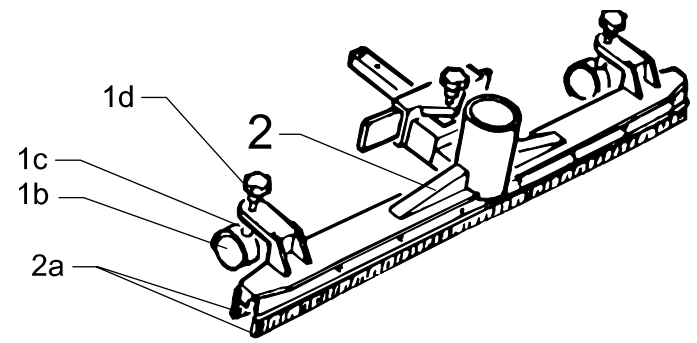

Pos. Fig. Bild Fig.	Artikel nr. Order No. Bestell Nr. N° de comm.	Reservedelsliste Betegnelse	Spare parts list Designation	Ersatzteilliste Bezeichnung	Liste des pcs de rechange Désignation	Wet & Dry	WD 30-36	WD 40-40	WD 70-40	WD70-50	WD 90-50	HobbyVac	WDC 30-11	WDC 40-40	WDA 35
<b>1</b>	<b>7090811</b>	<b>Køremundstykke - vådsugn.</b>	<b>Wet fix tool</b>	<b>Naßsaugendüse</b>	<b>Suceur pour aspiration d'eau</b>										
1a	7090815	Gummiskinne sæt	Rubber tail kit	Gummischienensatz	Kit - glissière caoutchouc										
1b	7090819	Hjul	Wheel	Rad	Roue										
1c	-	Fjeder	Spring	Feder	Ressort										
1d	-	Justeringskrue	Adjusting screw	Justierschraube	Vis de réglage										
<b>2</b>	<b>7090812</b>	<b>Køremundstykke - tørsugn.</b>	<b>Brush fix tool</b>	<b>Bürstendüse</b>	<b>Suceur brosse</b>										
2a	7090814	Børsteskinne sæt	Brush-cleat kit	Bürstensegmentsatz	Kit - support de brosse										
2b	7090819	Hjul	Wheel	Rad	Roue										
2c	-	Fjeder	Spring	Feder	Ressort										
2d	-	Justeringskrue	Adjusting screw	Justierschraube	Vis de réglage										
<b>3</b>	<b>7090821</b>	<b>Kombinationsmundstykke</b>	<b>Multi-purpose tool</b>	<b>Kombinationsdüse</b>	<b>Balai brasse</b>										
4	7090827	Fleksibel låsering	Circlip	Schließring	Circlip										
5-6	7090829	Børsteskinne L=440	Brush-cleat L=440	Bürstensegment L=440	Support de brosse L=440										
7-8	7090830	Børsteskinne L=395	Brush-cleat L=395	Bürstensegment L=395	Support de brosse L=395										
11-12	7090833	Gummiskinne L=440	Rubber rail L=440	Gummischiene L=440	Glissière caoutchouc L=440										
13-14	7090834	Gummiskinne L=395	Rubber rail L=395	Gummischiene L=395	Glissière caoutchouc L=395										
15	7090835	Skrue M 5x20	Screw M 5x20	Schraube M 5x20	Vis M 5x20										
16	7090836	Fingerskrue M 8x25	Knurled screw M 8x25	Rändelschraube M 8x25	Vis moleté M 8x25										
18	7090838	Hjul	Wheel	Rad	Roue										
21	7090842	Drejekobling ø 50	Twist coupling ø 50	Drehhülse ø 50	Joint pivot ø 50										