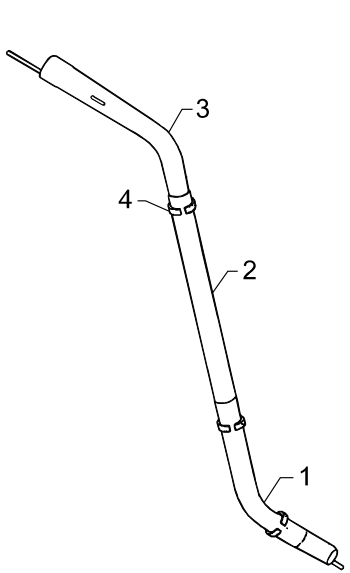

Pos. Fig. Bild Fig.	Artikel nr. Order No. Bestell Nr. N° de comm.	Reservedelsliste Betegnelse	Spare parts list Designation	Ersatzteilliste Bezeichnung	Liste des pcs de rechange Désignation	Wet & Dry	WD 30-36	WD 40-40	WD 70-40	WD70-50	WD 90-50	HobbyVac	WDC 30-11	WDC 40-40	WDA 35
20	7090840	Tæpperensemundstykke	Carpet cleaning tool	Teppichreinigungsdüse	Suceur pour moquette										
21	7090841	Vådsugningsadaptør	Liquid riser	Naßsaugen-Einsatz	Adapteur pour aspiration d'eau										
22	7090869	Slange, 1090mm	Hose, 1090mm	Schlauch, 1090mm	Tuyau, 1090mm									1	1
23	7090863	Mundstykkedækplade	Cover for cleaning tool	Deckel f. Reinigungsdüse	Couvercle pour suceur									1	1
24	7090862	Tæpperensemundstykke	Carpet cleaning tool	Teppichreinigungsdüse	Suceur pour moquette									1	1
25	7090865	Dyseholder	Nozzle holder	Düsenhalter	Fixation p. buse									1	1
26	7090861	Filter	Filter	Filter	Filtre									1	1
27	7090785	Dyse, 03/110°	Nozzle, 03/110°	Düse, 03/110°	Buse, 03/110°									1	1
28	7090864	Dysekappe	Nozzle cap	Düsenmantel	Capot de buse									1	1
30	7090860	Polsterensemundstykke	Upholstery cleaning tool	Polsterreinigungsdüse	Suceur pour meubles										
41	7090868	Holder f. greb	Clamp f. handle	Halter f. Griff	Support p. poignée									1	1
42	7090870	Kobling	Coupler	Kupplung	Raccord rapide									1	1
43	7090867	Forlængerstykke	Extension	Ansatzstück	Rallonge									1	1
44	7090866	Skive	Washer	Scheibe	Rondelle									1	1
45	7090861	Filter	Filter	Filter	Filtre									1	1
46	7090780	Dyse, 02/80°	Nozzle, 02/80°	Düse, 02/80°	Buse, 02/80°									1	1
47	7090864	Dysekappe	Nozzle cap	Düsenmantel	Capot de buse									1	1
70	7090790	Tæpperensemundstykke	Carpet cleaning tool	Teppichreinigungsdüse	Suceur pour moquette										
75	7090775	Kobling	Coupler	Kupplung	Raccord rapide									1	
77	7090777	Dysehus	Nozzle housing	Düsengehäuse	Carter buse									1	
78	7090778	Gummi antidryp	Rubber antidrop	Gummi-Antitropfen	Antidrop, caoutchouc									1	
79	7090779	Fjeder	Spring	Feder	Ressort									1	
81	7090781	Gevindbøsning	Threaded bush	Gewindebuchse	Manchon taraudé									1	
82	7090782	Mundstykkedækplade, stor	Cover for cleaning tool, large	Deckel für Düse, groß	Couvercle pour suceur, grand									1	
83	7090783	Tæpperensemundstykke	Carpet cleaning tool	Teppichreinigungsdüse	Suceur pour moquette									1	
84	7090784	Slange, 980mm	Hose, 980mm	Schlauch, 980mm	Tuyau, 980mm									1	
85	7090785	Dyse, 03/110°	Nozzle, 03/110°	Düse, 03/110°	Buse, 03/110°									1	
86	7090786	Gummiskinner	Rubber strips	Gummischiene	Glissières caoutchouc									2	
87	7090787	Vådsugningsadaptør	Liquid riser	Einsatz für Naßsaugen	Adapteur pour aspiration d'eau									1	
71	7090791	Polsterensemundstykke	Upholstery cleaning tool	Möbelreinigungsdüse	Suceur pour meubles										
73	7090773	Polster-ensemundstykke	Upholstery cleaning tool	Polsterreinigungsdüse	Suceur pour meubles									1	
74	7090774	Mundstykkedækplade, lille	Cover for cleaning tool, small	Deckel für Düse, klein	Couvercle pour suceur, petit									1	
75	7090775	Kobling	Coupler	Kupplung	Raccord rapide									1	
76	7090776	Slange, 85mm	Hose, 85mm	Schlauch, 85mm	Tuyau, 85mm									1	
77	7090777	Dysehus	Nozzle housing	Düsengehäuse	Carter buse									1	
78	7090778	Gummi antidryp	Rubber antidrop	Gummi-Antitropfen	Antidrop, caoutchouc									1	
79	7090779	Fjeder	Spring	Feder	Ressort									1	
80	7090780	Dyse, 02/80°	Nozzle, 02/80°	Düse, 02/80°	Buse, 02/80°									1	
81	7090781	Gevindbøsning	Threaded bush	Gewindebuchse	Manchon taraudé									1	
1	7090845	Rørbøjning ø36	Bend ø36	Krümmer ø36	Coude ø36									○	
2	7090844	Aluminiumsrør ø36	Aluminium tube ø36	Aluminiumrohr ø36	Tube d'aluminium ø36									○	
3	7090871	Rørbøjningsgreb, WDC	Bended handle	Krümmerhandgriff	Poignée coude									○	○