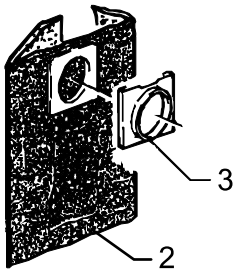

Pos. Fig. Bild Fig.	Artikel nr. Order No. Bestell Nr. N° de comm.	Reservedelsliste Betegnelse	Spare parts list Designation	Ersatzteilliste Bezeichnung	Liste des pcs de rechange Désignation	Wet & Dry	WD 30-36	WD 40-40	WD 70-40	WD 70-50	WD 90-50	HobbyVac	WDC 30-11	WDC 40-40	WDA 35
1	7090848	Flexslange m. kobling ø36	Flexible hose w. couplng ø36	Flex. Schlauch m. Kuppl. ø36	Flexible avec coupleur ø36		○								
1	7090931	Flexslange m. kobling ø40	Flexible hose w. couplng ø40	Flex. Schlauch m. Kuppl. ø40	Flexible avec coupleur ø40			○	○						
1	7090800	Flexslange m. kobling ø50	Flexible hose w. couplng ø50	Flex. Schlauch m. Kuppl. ø50	Flexible avec coupleur ø50					○	○				
2	7090850	Slangeholder	Hose clip	Schlauchclip	Clip										
3	7090851	Kemislange m. kobling	Chemical hose with couplng	Chem.Schlauch m. Kupplng	Flexible détergent avec coupleur										
3	7090846	Kemislange u. kobling	Chem. hose without couplng	Chem.Schlauch o. Kupplng	Flexible détergent sans coupleur										
4	7090940	Flexslange m. kemislange	Hose w. chemical hose	Schlauch m. Chemieschlauch	Flexible avec tuyau détergent										
4b	7090946	Quick-kobling metal (han)	Quick coupling metal (male)	Schnellkupplng Metall (nippel)	Coupleur rapide Métal (mâle)										
4c	7090947	Quick-kobling metal (hun)	Quick coupling metal (female)	Schnellkupplng Metall (buchse)	Coupleur rapide Métal (femelle)										
4d	7090948	Låsebøsning	Lock bush	Verschlussbuchse	Bague de serrure										
4e	7090949	Kobling f. slange ø 40	Coupling f. hose ø 40	Kupplng f. Schlauch ø40	Coupleur p. tuyau ø 40										
5	7090880	Drejekobling for tank	Twist coupling for container	Drehhülse für Behälter	Joint pivot pour cuve		○								
6	7090881	Bøsning for drejekobling	Sleeve for twist coupling	Buchse für Drehhülse	Cennecteur pour joint pivot		○								
7	7090757	Flexslange ø36	Flexible hose ø36	Flexibler Schlauch ø36	Flexible ø36		○								
10	7090912	Drejekobling - tank ø36	Twist coupling - container ø36	Drehhülse - Behälter ø36	Joint pivot - cuve ø36			○							
10	7090942	Drejekobling - tank ø40	Twist coupling - container ø40	Drehhülse - Behälter ø40	Joint pivot - cuve ø40				○						
10	7090802	Drejekobling - tank ø50	Twist coupling - container ø50	Drehhülse - Behälter ø50	Joint pivot - cuve ø50					○					
10	7090803	Drejekobling - tank ø50	Twist coupling - container ø50	Drehhülse - Behälter ø50	Joint pivot - cuve ø50						○				
11	7090913	Slangekobling - rør ø36	Hose coupling - tube ø36	Schlauchmuffe - Rohr ø36	Manchon p. flexible - tube ø36		○	○							
11	7090943	Slangekobling - rør ø40	Hose coupling - tube ø40	Schlauchmuffe - Rohr ø40	Manchon p. flexible - tube ø40				○	○					
11	7090804	Slangekobling - rør ø50	Hose coupling - tube ø50	Schlauchmuffe - Rohr ø50	Manchon p. flexible - tube ø50						○	○