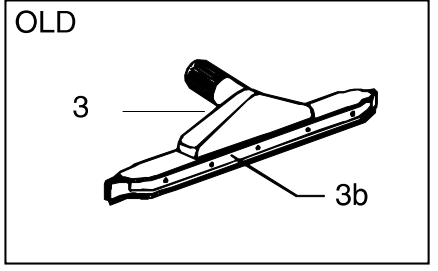

Wet & Dry  
WD 30-36  
WD 40-40  
WD 70-40  
WD70-50  
WD 90-50  
HobbyVac  
WDC 30-11  
WDC 40-40  
WDA 35

ALTO®

Total Cleaning  
Confidence™

Tilbehør  
Accessories  
Zubehör  
Accessoires

KEW

TECHNOLOGY

Pos. Fig. Bild Fig.	Artikel nr. Order No. Bestell Nr. N° de comm.	Reservedelsliste Betegnelse	Spare parts list Designation	Ersatzteilliste Bezeichnung	Liste des pcs de rechange Désignation	Wet & Dry	WD 30-36	WD 40-40	WD 70-40	WD 70-50	WD 90-50	HobbyVac	WDC 30-11	WDC 40-40	WDA 35
1a	6411098	Universalmundstykke 95 ø36	Universal suction head 95 ø36	Universaldüse 95 ø36	Suceur universel 95 ø36	○	○					○			○
1aa	7091048	Ring	Ring	Ring	Anneau	○	○					○			○
1b	7090910	Universalmundstykke ø36	Universal suction head ø36	Universaldüse ø36	Suceur universel ø36	○	○					○			○
1c	7090900	Universalmundstykke WDC	Universal suction head WDC	Universaldüse WDC	Suceur universel WDC								○	○	
2	7090813	TURBO mundstykke, ø36	TURBO brush, ø36	TURBO Bürste, ø36	Brosse TURBO, ø36	○	○					○			○
3	7090904	Vådsugningsmundstykke ø36	Liquids suction head ø36	Naßsaugendüse ø36	Suceur pour aspiration d'eau ø36	○	○					○			○
3	7090926	Vådsugningsmundstykke ø40	Liquids suction head ø40	Naßsaugendüse ø40	Suceur pour aspiration d'eau ø40			○	○						
3a	7090834	(NEW) Gummiskinne	Rubber tail 20 pcs.	Gummischiene 20 stück	Glissère caoutchouc 20ps.			○	○						
3b	7090936	(OLD) Gummiskinne	Rubber tail 20 pcs.	Gummischiene 20 stück	Glissère caoutchouc 20ps.			○	○						
4a	7090917	Mundstykke basis, ø36	Basic suction head	Basisdüse	Suceur de base	○	○					○			○
4b	7090920	Vådsugningsadapter, ø36	Wet suction adaptor	Naßsaugeneinsatz	Adapteur - aspiration d'eau	○	○					○			○
4c	7090919	Børsteadapter, ø36	Brush adaptor	Bürsteneinsatz	Adapteur - brosse	○	○					○			○
4d	7090918	Tæppeadapter, ø36	Carpet adaptor	Teppichreinigungseinsatz	Adapteur - moquette	○	○					○			○
5	7090901	Rundbørste ø36	Round brush ø36	Rundbürste ø36	Brosse ronde ø36	○	○	○	○			○	○	○	○
6a	7090902	Fugemundstykke ø36	Crevice tool ø36	Fugendüse ø36	Suceur plat ø36	○	○					○	○		○
6b	7090927	Fugemundstykke ø40	Crevice tool ø40	Fugendüse ø40	Suceur plat ø40			○	○					○	
6c	7090820	Fugemundstykke ø50	Crevice tool ø50	Fugendüse ø50	Suceur plat ø50					○	○				
7	7090928	Overgangsstykke ø40/ø36	Reduction piece ø40/ø36	Reduktionsstück ø40/ø36	Raccord ø40/ø36			○	○					○	
8a	7090929	Børstemundstykke ø36	Brush tool ø36	Bürstendüse ø36	Suceur brosse ø36	○	○	○	○			○			○
8b	7090925	Børstemundstykke ø40	Brush tool ø40	Bürstendüse ø40	Suceur brosse ø40			○	○						
9	7090935	Tæppemundstykke ø40	Carpet cleaning tool ø40	Teppichreinigungsdüse ø40	Suceur pour moquette ø40			○	○						
10	7090903	Polstermundstykke	Upholstery tool	Möbeldüse	Suceur pour meubles	○	○	○	○			○	○	○	○