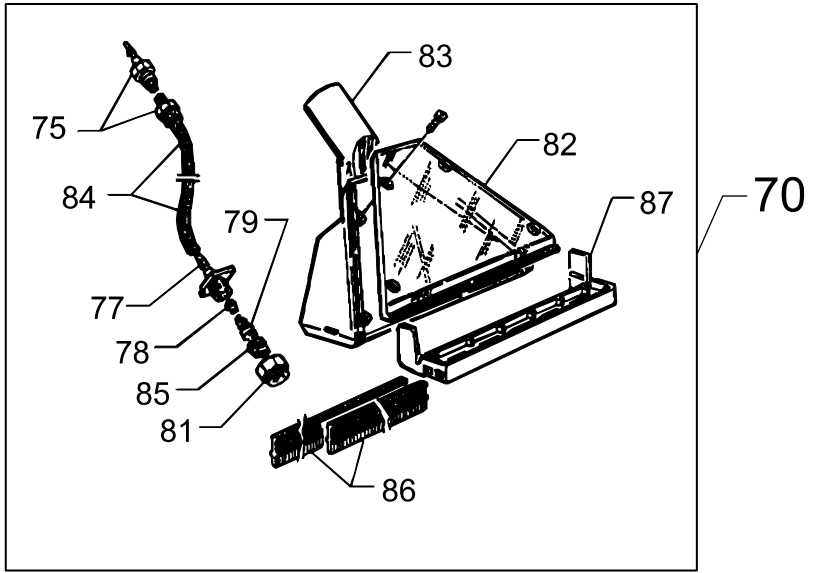

Pos. Fig. Bild Fig.	Artikel nr. Order No. Bestell Nr. N° de comm.	Reservedelsliste Betegnelse	Spare parts list Designation	Ersatzteilliste Bezeichnung	Liste des pcs de rechange Désignation	Wet & Dry	WD 30-36	WD 40-40	WD 70-40	WD70-50	WD 90-50	HobbyVac	WDC 30-11	WDC 40-40	WDA 35
<b>1</b>	<b>7090811</b>	<b>Køremundstykke - vådsugn.</b>	<b>Wet fix tool</b>	<b>Naßsaugendüse</b>	<b>Suceur pour aspiration d'eau</b>										
1a	7090815	Gummiskinne sæt	Rubber tail kit	Gummischienensatz	Kit - glissière caoutchouc										
1b	7090819	Hjul	Wheel	Rad	Roue										
1c	-	Fjeder	Spring	Feder	Ressort										
1d	-	Justeringskrue	Adjusting screw	Justierschraube	Vis de réglage										
<b>2</b>	<b>7090812</b>	<b>Køremundstykke - tørsugn.</b>	<b>Brush fix tool</b>	<b>Bürstendüse</b>	<b>Suceur brosse</b>										
2a	7090814	Børsteskinne sæt	Brush-cleat kit	Bürstensegmentsatz	Kit - support de brosse										
2b	7090819	Hjul	Wheel	Rad	Roue										
2c	-	Fjeder	Spring	Feder	Ressort										
2d	-	Justeringskrue	Adjusting screw	Justierschraube	Vis de réglage										
<b>3</b>	<b>7090821</b>	<b>Kombinationsmundstykke</b>	<b>Multi-purpose tool</b>	<b>Kombinationsdüse</b>	<b>Balai brasse</b>										
4	7090827	Fleksibel låsering	Circlip	Schließring	Circlip										
5-6	7090829	Børsteskinne L=440	Brush-cleat L=440	Bürstensegment L=440	Support de brosse L=440										
7-8	7090830	Børsteskinne L=395	Brush-cleat L=395	Bürstensegment L=395	Support de brosse L=395										
11-12	7090833	Gummiskinne L=440	Rubber rail L=440	Gummischiene L=440	Glissière caoutchouc L=440										
13-14	7090834	Gummiskinne L=395	Rubber rail L=395	Gummischiene L=395	Glissière caoutchouc L=395										
15	7090835	Skrue M 5x20	Screw M 5x20	Schraube M 5x20	Vis M 5x20										
16	7090836	Fingerskrue M 8x25	Knurled screw M 8x25	Rändelschraube M 8x25	Vis moleté M 8x25										
18	7090838	Hjul	Wheel	Rad	Roue										
21	7090842	Drejekobling ø 50	Twist coupling ø 50	Drehhülse ø 50	Joint pivot ø 50										