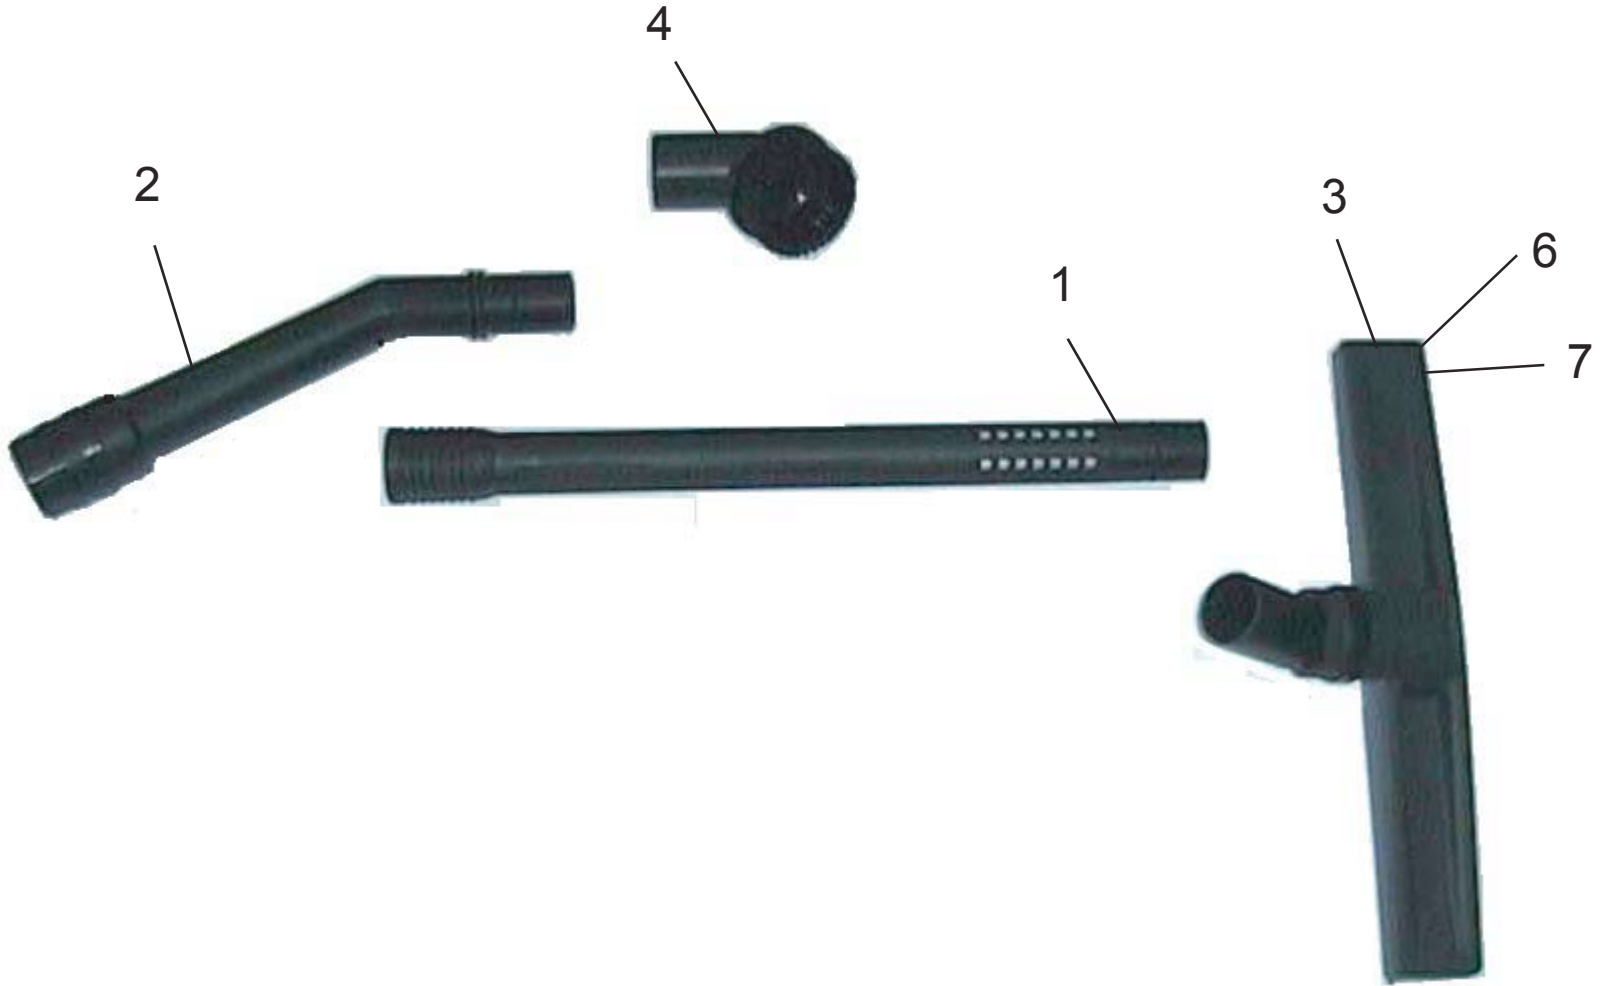

Pos. Fig. Bild Fig.	Artikel nr. Order No. Bestell Nr. N° de comm.	Reservedelsliste Betegnelse	Spare parts list Designation	Ersatzteilliste Bezeichnung	Liste des pcs de rechange Désignation	Wet & Dry	WD 30-36	WD 40-40	WD 70-40	WD70-50	WD 90-50	HobbyVac	WDC 30-11	WDC 40-40	WDA 35
1	29970	Støvsugerposer (5 stk.)	Dust bags (5 pcs.)	Staubbeutel (5 Stück)	Sac à poussière (5 pcs.)		☐	☐					☐	☐	
1	7090569	Støvsugerposer (10 stk.)	Dust bags (10 pcs.)	Staubbeutel (10 Stück)	Sac à poussière (10 pcs.)				☐	☐	☐				
2	6411094	Støvsugerposer (5 stk.)	Dust bags (5 pcs.)	Staubbeutel (5 Stück)	Sac à poussière (5 pcs.)	☐						☐			☐
3	7090673	Tætningsring	Sealing ring	Dictungsring	Anneau pour tuyau entrée	☐						☐			☐
4	7090620	Hepafiltersæt H=122	Hepa-filter kit H=122	Hepa-Filter satz H=122	Filtre Hepa, kit H=122		☐	☐					☐	☐	
5	7090621	Hepafilter H=122	Hepa-filter H=122	Hepa-Filter H=122	Filtre Hepa H=122		☐	☐							
5	7090564	Hepafilter H=163	Hepa-filter H=163	Hepa-Filter H=163	Filtre Hepa H=163				☐	☐	☐				
6	7090626	Cartridge filter	Cartridge filter	Einsatzfilter	Filtre de rechange	☐						☐			☐
6	7090608	Cartridge filter H=163	Cartridge filter H=163	Einsatzfilter H=163	Filtre de rechange H=163		☐	☐	☐	☐	☐				☐
7	7090809	Universalpose, 3 stk.	Universal dust bags, 3 pcs.	Universalstaubbeutel, 3. stck.	Sac à poiss. univesel, 3 pcs.				☐						☐
7	7090807	Universalpose, 3 stk.	Universal dust bags, 3 pcs.	Universalstaubbeutel, 3. stck.	Sac à poiss. univesel, 3 pcs.					☐	☐	☐			
8	7090627	Polyurethan skumfilter	Polyurethane foam filter	Polyurethanfilter	Filtre polyurethane	☐						☐			☐
9	5300823	KEW Carpet Cleaner 1 L	KEW Carpet Cleaner 1 L	KEW Carpet Cleaner 1 L	KEW Carpet Cleaner 1 L										
9	5300825	KEW Carpet Cleaner 5 L	KEW Carpet Cleaner 5 L	KEW Carpet Cleaner 5 L	KEW Carpet Cleaner 5 L										
10	7090960	Nylon filter	Nylon filter	Nylom filter	Filtre nylon										☐

WD 70-40 & WD 40-40 | 01. sep.2000 ⇒