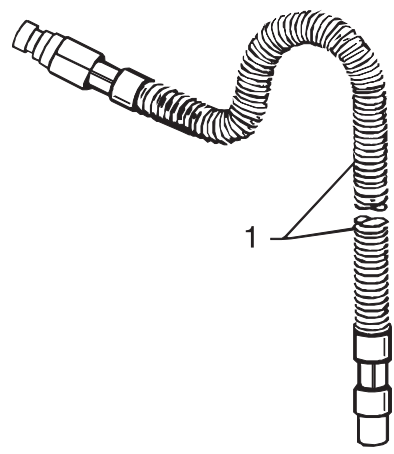

Pos. Fig. Bild Fig.	Artikel nr. Order No. Bestell Nr. N° de comm.	Reservedelsliste Betegnelse	Spare parts list Designation	Ersatzteilliste Bezeichnung	Liste des pcs de rechange Désignation	Wet & Dry	WD 30-36	WD 40-40	WD 70-40	WD 70-50	WD 90-50	HobbyVac	WDC 30-11	WDC 40-40	WDA 35
1	7090848	Flexslange m. kobling ø36	Flexible hose w. couplng ø36	Flex. Schlauch m. Kuppl. ø36	Flexible avec coupleur ø36		○								
1	7090931	Flexslange m. kobling ø40	Flexible hose w. couplng ø40	Flex. Schlauch m. Kuppl. ø40	Flexible avec coupleur ø40			○	○						
1	7090800	Flexslange m. kobling ø50	Flexible hose w. couplng ø50	Flex. Schlauch m. Kuppl. ø50	Flexible avec coupleur ø50					○	○				
2	7090850	Slangeholder	Hose clip	Schlauchclip	Clip										
3	7090851	Kemislange m. kobling	Chemical hose with couplng	Chem.Schlauch m. Kupplng	Flexible détergent avec coupleur										
3	7090846	Kemislange u. kobling	Chem. hose without couplng	Chem.Schlauch o. Kupplng	Flexible détergent sans coupleur										
4	7090940	Flexslange m. kemislange	Hose w. chemical hose	Schlauch m. Chemieschlauch	Flexible avec tuyau détergent										
4b	7090946	Quick-kobling metal (han)	Quick coupling metal (male)	Schnellkupplng Metall (nippel)	Coupleur rapide Métal (mâle)										
4c	7090947	Quick-kobling metal (hun)	Quick coupling metal (female)	Schnellkupplng Metall (buchse)	Coupleur rapide Métal (femelle)										
4d	7090948	Låsebøsning	Lock bush	Verschlussbuchse	Bague de serrure										
4e	7090949	Kobling f. slange ø 40	Coupling f. hose ø 40	Kupplng f. Schlauch ø40	Coupleur p. tuyau ø 40										
5	7090880	Drejekobling for tank	Twist coupling for container	Drehhülse für Behälter	Joint pivot pour cuve		○								
6	7090881	Bøsning for drejekobling	Sleeve for twist coupling	Buchse für Drehhülse	Cennecteur pour joint pivot		○								
7	7090757	Flexslange ø36	Flexible hose ø36	Flexibler Schlauch ø36	Flexible ø36		○								
10	7090912	Drejekobling - tank ø36	Twist coupling - container ø36	Drehhülse - Behälter ø36	Joint pivot - cuve ø36			○							
10	7090942	Drejekobling - tank ø40	Twist coupling - container ø40	Drehhülse - Behälter ø40	Joint pivot - cuve ø40				○						
10	7090802	Drejekobling - tank ø50	Twist coupling - container ø50	Drehhülse - Behälter ø50	Joint pivot - cuve ø50					○					
10	7090803	Drejekobling - tank ø50	Twist coupling - container ø50	Drehhülse - Behälter ø50	Joint pivot - cuve ø50						○				
11	7090913	Slangekobling - rør ø36	Hose coupling - tube ø36	Schlauchmuffe - Rohr ø36	Manchon p. flexible - tube ø36		○	○							
11	7090943	Slangekobling - rør ø40	Hose coupling - tube ø40	Schlauchmuffe - Rohr ø40	Manchon p. flexible - tube ø40				○	○					
11	7090804	Slangekobling - rør ø50	Hose coupling - tube ø50	Schlauchmuffe - Rohr ø50	Manchon p. flexible - tube ø50						○	○