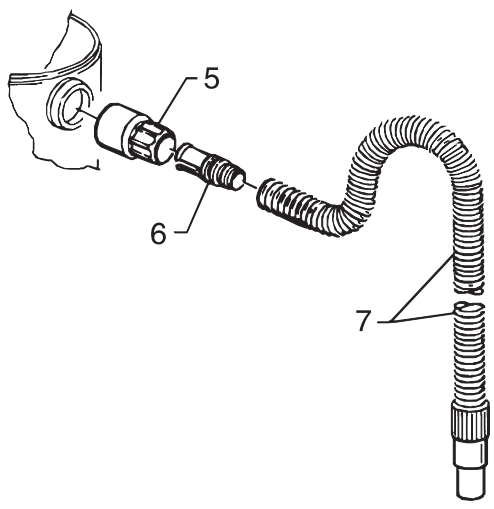

Pos. Fig. Bild Fig.	Artikel nr. Order No. Bestell Nr. N° de comm.	Reservedelsliste Betegnelse	Spare parts list Designation	Ersatzteilliste Bezeichnung	Liste des pcs de rechange Désignation	Wet & Dry	WD 30-36	WD 40-40	WD 70-40	WD 70-50	WD 90-50	HobbyVac	WDC 30-11	WDC 40-40	WDA 35
1	7090848	Flexslange m. kobling ø36	Flexible hose w. couplng ø36	Flex. Schlauch m. Kuppl. ø36	Flexible avec coupleur ø36		○								
1	7090931	Flexslange m. kobling ø40	Flexible hose w. couplng ø40	Flex. Schlauch m. Kuppl. ø40	Flexible avec coupleur ø40			○	○						
1	7090800	Flexslange m. kobling ø50	Flexible hose w. couplng ø50	Flex. Schlauch m. Kuppl. ø50	Flexible avec coupleur ø50					○	○				
2	7090850	Slangeholder	Hose clip	Schlauchclip	Clip										
3	7090851	Kemislange m. kobling	Chemical hose with couplng	Chem.Schlauch m. Kupplng	Flexible détergent avec coupleur										
3	7090846	Kemislange u. kobling	Chem. hose without couplng	Chem.Schlauch o. Kupplng	Flexible détergent sans coupleur										
4	7090940	Flexslange m. kemislange	Hose w. chemical hose	Schlauch m. Chemieschlauch	Flexible avec tuyau détergent										
4b	7090946	Quick-kobling metal (han)	Quick coupling metal (male)	Schnellkupplng Metall (nippel)	Coupleur rapide Métal (mâle)										
4c	7090947	Quick-kobling metal (hun)	Quick coupling metal (female)	Schnellkupplng Metall (buchse)	Coupleur rapide Métal (femelle)										
4d	7090948	Låsebøsning	Lock bush	Verschlussbuchse	Bague de serrure										
4e	7090949	Kobling f. slange ø 40	Coupling f. hose ø 40	Kupplng f. Schlauch ø40	Coupleur p. tuyau ø 40										
5	7090880	Drejekobling for tank	Twist coupling for container	Drehhülse für Behälter	Joint pivot pour cuve		○								
6	7090881	Bøsning for drejekobling	Sleeve for twist coupling	Buchse für Drehhülse	Cennecteur pour joint pivot		○								
7	7090757	Flexslange ø36	Flexible hose ø36	Flexibler Schlauch ø36	Flexible ø36		○								
10	7090912	Drejekobling - tank ø36	Twist coupling - container ø36	Drehhülse - Behälter ø36	Joint pivot - cuve ø36			○							
10	7090942	Drejekobling - tank ø40	Twist coupling - container ø40	Drehhülse - Behälter ø40	Joint pivot - cuve ø40				○						
10	7090802	Drejekobling - tank ø50	Twist coupling - container ø50	Drehhülse - Behälter ø50	Joint pivot - cuve ø50					○					
10	7090803	Drejekobling - tank ø50	Twist coupling - container ø50	Drehhülse - Behälter ø50	Joint pivot - cuve ø50						○				
11	7090913	Slangekobling - rør ø36	Hose coupling - tube ø36	Schlauchmuffe - Rohr ø36	Manchon p. flexible - tube ø36		○	○							
11	7090943	Slangekobling - rør ø40	Hose coupling - tube ø40	Schlauchmuffe - Rohr ø40	Manchon p. flexible - tube ø40				○	○					
11	7090804	Slangekobling - rør ø50	Hose coupling - tube ø50	Schlauchmuffe - Rohr ø50	Manchon p. flexible - tube ø50						○	○