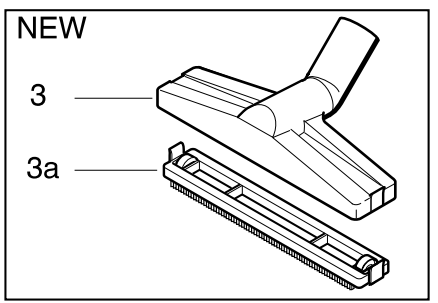

Wet & Dry  
WD 30-36  
WD 40-40  
WD 70-40  
WD70-50  
WD 90-50  
HobbyVac  
WDC 30-11  
WDC 40-40  
WDA 35

ALTO®

Total Cleaning  
Confidence™

Tilbehør  
Accessories  
Zubehör  
Accessoires

KEW

TECHNOLOGY

Pos. Fig. Bild Fig.	Artikel nr. Order No. Bestell Nr. N° de comm.	Reservedelsliste Betegnelse	Spare parts list Designation	Ersatzteilliste Bezeichnung	Liste des pcs de rechange Désignation	Wet & Dry	WD 30-36	WD 40-40	WD 70-40	WD 70-50	WD 90-50	HobbyVac	WDC 30-11	WDC 40-40	WDA 35
1a	6411098	Universalmundstykke 95 ø36	Universal suction head 95 ø36	Universaldüse 95 ø36	Suceur universel 95 ø36	○	○					○			○
1aa	7091048	Ring	Ring	Ring	Anneau	○	○					○			○
1b	7090910	Universalmundstykke ø36	Universal suction head ø36	Universaldüse ø36	Suceur universel ø36	○	○					○			○
1c	7090900	Universalmundstykke WDC	Universal suction head WDC	Universaldüse WDC	Suceur universel WDC								○	○	
2	7090813	TURBO mundstykke, ø36	TURBO brush, ø36	TURBO Bürste, ø36	Brosse TURBO, ø36	○	○					○			○
3	7090904	Vådsugningsmundstykke ø36	Liquids suction head ø36	Naßsaugendüse ø36	Suceur pour aspiration d'eau ø36	○	○					○			○
3	7090926	Vådsugningsmundstykke ø40	Liquids suction head ø40	Naßsaugendüse ø40	Suceur pour aspiration d'eau ø40			○	○						
3a	7090834	(NEW) Gummiskinne	Rubber tail 20 pcs.	Gummischiene 20 stück	Glissère caoutchouc 20ps.			○	○						
3b	7090936	(OLD) Gummiskinne	Rubber tail 20 pcs.	Gummischiene 20 stück	Glissère caoutchouc 20ps.			○	○						
4a	7090917	Mundstykke basis, ø36	Basic suction head	Basisdüse	Suceur de base	○	○					○			○
4b	7090920	Vådsugningsadapter, ø36	Wet suction adaptor	Naßsaugeneinsatz	Adapteur - aspiration d'eau	○	○					○			○
4c	7090919	Børsteadapter, ø36	Brush adaptor	Bürsteneinsatz	Adapteur - brosse	○	○					○			○
4d	7090918	Tæppeadapter, ø36	Carpet adaptor	Teppichreinigungseinsatz	Adapteur - moquette	○	○					○			○
5	7090901	Rundbørste ø36	Round brush ø36	Rundbürste ø36	Brosse ronde ø36	○	○	○	○			○	○	○	○
6a	7090902	Fugemundstykke ø36	Crevice tool ø36	Fugendüse ø36	Suceur plat ø36	○	○					○	○		○
6b	7090927	Fugemundstykke ø40	Crevice tool ø40	Fugendüse ø40	Suceur plat ø40			○	○					○	
6c	7090820	Fugemundstykke ø50	Crevice tool ø50	Fugendüse ø50	Suceur plat ø50					○	○				
7	7090928	Overgangsstykke ø40/ø36	Reduction piece ø40/ø36	Reduktionsstück ø40/ø36	Raccord ø40/ø36			○	○					○	
8a	7090929	Børstemundstykke ø36	Brush tool ø36	Bürstendüse ø36	Suceur brosse ø36	○	○	○	○			○			○
8b	7090925	Børstemundstykke ø40	Brush tool ø40	Bürstendüse ø40	Suceur brosse ø40			○	○						
9	7090935	Tæppemundstykke ø40	Carpet cleaning tool ø40	Teppichreinigungsdüse ø40	Suceur pour moquette ø40			○	○						
10	7090903	Polstermundstykke	Upholstery tool	Möbeldüse	Suceur pour meubles	○	○	○	○			○	○	○	○