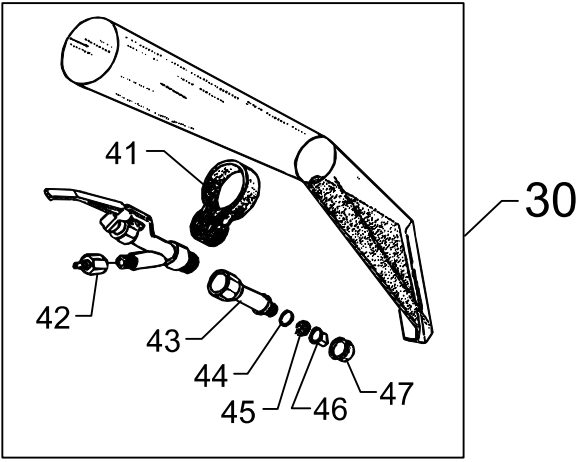

Pos. Fig. Bild Fig.	Artikel nr. Order No. Bestell Nr. N° de comm.	Reservedelsliste Betegnelse	Spare parts list Designation	Ersatzteilliste Bezeichnung	Liste des pcs de rechange Désignation	Wet & Dry	WD 30-36	WD 40-40	WD 70-40	WD70-50	WD 90-50	HobbyVac	WDC 30-11	WDC 40-40	WDA 35
<b>1</b>	<b>7090811</b>	<b>Køremundstykke - vådsugn.</b>	<b>Wet fix tool</b>	<b>Naßsaugendüse</b>	<b>Suceur pour aspiration d'eau</b>										
1a	7090815	Gummiskinne sæt	Rubber tail kit	Gummischienensatz	Kit - glissière caoutchouc										
1b	7090819	Hjul	Wheel	Rad	Roue										
1c	-	Fjeder	Spring	Feder	Ressort										
1d	-	Justeringskrue	Adjusting screw	Justierschraube	Vis de réglage										
<b>2</b>	<b>7090812</b>	<b>Køremundstykke - tørsugn.</b>	<b>Brush fix tool</b>	<b>Bürstendüse</b>	<b>Suceur brosse</b>										
2a	7090814	Børsteskinne sæt	Brush-cleat kit	Bürstensegmentsatz	Kit - support de brosse										
2b	7090819	Hjul	Wheel	Rad	Roue										
2c	-	Fjeder	Spring	Feder	Ressort										
2d	-	Justeringskrue	Adjusting screw	Justierschraube	Vis de réglage										
<b>3</b>	<b>7090821</b>	<b>Kombinationsmundstykke</b>	<b>Multi-purpose tool</b>	<b>Kombinationsdüse</b>	<b>Balai brasse</b>										
4	7090827	Fleksibel låsering	Circlip	Schließring	Circlip										
5-6	7090829	Børsteskinne L=440	Brush-cleat L=440	Bürstensegment L=440	Support de brosse L=440										
7-8	7090830	Børsteskinne L=395	Brush-cleat L=395	Bürstensegment L=395	Support de brosse L=395										
11-12	7090833	Gummiskinne L=440	Rubber rail L=440	Gummischiene L=440	Glissière caoutchouc L=440										
13-14	7090834	Gummiskinne L=395	Rubber rail L=395	Gummischiene L=395	Glissière caoutchouc L=395										
15	7090835	Skrue M 5x20	Screw M 5x20	Schraube M 5x20	Vis M 5x20										
16	7090836	Fingerskrue M 8x25	Knurled screw M 8x25	Rändelschraube M 8x25	Vis moleté M 8x25										
18	7090838	Hjul	Wheel	Rad	Roue										
21	7090842	Drejekobling ø 50	Twist coupling ø 50	Drehhülse ø 50	Joint pivot ø 50										