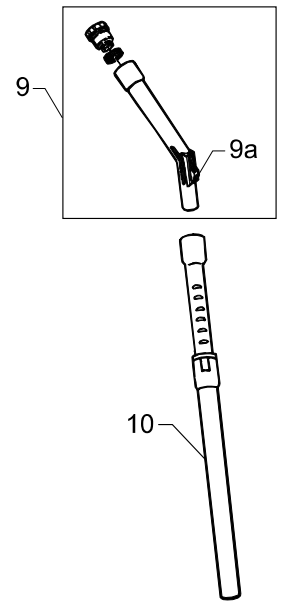

Pos. Fig. Bild Fig.	Artikel nr. Order No. Bestell Nr. N° de comm.	Reservedelsliste Betegnelse	Spare parts list Designation	Ersatzteilliste Bezeichnung	Liste des pcs de rechange Désignation	Wet & Dry	WD 30-36	WD 40-40	WD 70-40	WD70-50	WD 90-50	HobbyVac	WDC 30-11	WDC 40-40	WDA 35
20	7090840	Tæpperensemundstykke	Carpet cleaning tool	Teppichreinigungsdüse	Suceur pour moquette										
21	7090841	Vådsugningsadaptør	Liquid riser	Naßsaugen-Einsatz	Adapteur pour aspiration d'eau										
22	7090869	Slange, 1090mm	Hose, 1090mm	Schlauch, 1090mm	Tuyau, 1090mm									1	1
23	7090863	Mundstykkedækplade	Cover for cleaning tool	Deckel f. Reinigungsdüse	Couvercle pour suceur									1	1
24	7090862	Tæpperensemundstykke	Carpet cleaning tool	Teppichreinigungsdüse	Suceur pour moquette									1	1
25	7090865	Dyseholder	Nozzle holder	Düsenhalter	Fixation p. buse									1	1
26	7090861	Filter	Filter	Filter	Filtre									1	1
27	7090785	Dyse, 03/110°	Nozzle, 03/110°	Düse, 03/110°	Buse, 03/110°									1	1
28	7090864	Dysekappe	Nozzle cap	Düsenmantel	Capot de buse									1	1
30	7090860	Polsterensemundstykke	Upholstery cleaning tool	Polsterreinigungsdüse	Suceur pour meubles										
41	7090868	Holder f. greb	Clamp f. handle	Halter f. Griff	Support p. poignée									1	1
42	7090870	Kobling	Coupler	Kupplung	Raccord rapide									1	1
43	7090867	Forlængerstykke	Extension	Ansatzstück	Rallonge									1	1
44	7090866	Skive	Washer	Scheibe	Rondelle									1	1
45	7090861	Filter	Filter	Filter	Filtre									1	1
46	7090780	Dyse, 02/80°	Nozzle, 02/80°	Düse, 02/80°	Buse, 02/80°									1	1
47	7090864	Dysekappe	Nozzle cap	Düsenmantel	Capot de buse									1	1
70	7090790	Tæpperensemundstykke	Carpet cleaning tool	Teppichreinigungsdüse	Suceur pour moquette										
75	7090775	Kobling	Coupler	Kupplung	Raccord rapide									1	
77	7090777	Dysehus	Nozzle housing	Düsengehäuse	Carter buse									1	
78	7090778	Gummi antidryp	Rubber antidrop	Gummi-Antitropfen	Antidrop, caoutchouc									1	
79	7090779	Fjeder	Spring	Feder	Ressort									1	
81	7090781	Gevindbøsning	Threaded bush	Gewindebuchse	Manchon taraudé									1	
82	7090782	Mundstykkedækplade, stor	Cover for cleaning tool, large	Deckel für Düse, groß	Couvercle pour suceur, grand									1	
83	7090783	Tæpperensemundstykke	Carpet cleaning tool	Teppichreinigungsdüse	Suceur pour moquette									1	
84	7090784	Slange, 980mm	Hose, 980mm	Schlauch, 980mm	Tuyau, 980mm									1	
85	7090785	Dyse, 03/110°	Nozzle, 03/110°	Düse, 03/110°	Buse, 03/110°									1	
86	7090786	Gummiskinner	Rubber strips	Gummischiene	Glissières caoutchouc									2	
87	7090787	Vådsugningsadaptør	Liquid riser	Einsatz für Naßsaugen	Adapteur pour aspiration d'eau									1	
71	7090791	Polsterensemundstykke	Upholstery cleaning tool	Möbelreinigungsdüse	Suceur pour meubles										
73	7090773	Polster-ensemundstykke	Upholstery cleaning tool	Polsterreinigungsdüse	Suceur pour meubles									1	
74	7090774	Mundstykkedækplade, lille	Cover for cleaning tool, small	Deckel für Düse, klein	Couvercle pour suceur, petit									1	
75	7090775	Kobling	Coupler	Kupplung	Raccord rapide									1	
76	7090776	Slange, 85mm	Hose, 85mm	Schlauch, 85mm	Tuyau, 85mm									1	
77	7090777	Dysehus	Nozzle housing	Düsengehäuse	Carter buse									1	
78	7090778	Gummi antidryp	Rubber antidrop	Gummi-Antitropfen	Antidrop, caoutchouc									1	
79	7090779	Fjeder	Spring	Feder	Ressort									1	
80	7090780	Dyse, 02/80°	Nozzle, 02/80°	Düse, 02/80°	Buse, 02/80°									1	
81	7090781	Gevindbøsning	Threaded bush	Gewindebuchse	Manchon taraudé									1	
1	7090845	Rørbøjning ø36	Bend ø36	Krümmer ø36	Coude ø36									○	
2	7090844	Aluminiumsrør ø36	Aluminium tube ø36	Aluminiumrohr ø36	Tube d'aluminium ø36									○	
3	7090871	Rørbøjningsgreb, WDC	Bended handle	Krümmerhandgriff	Poignée coude									○	○