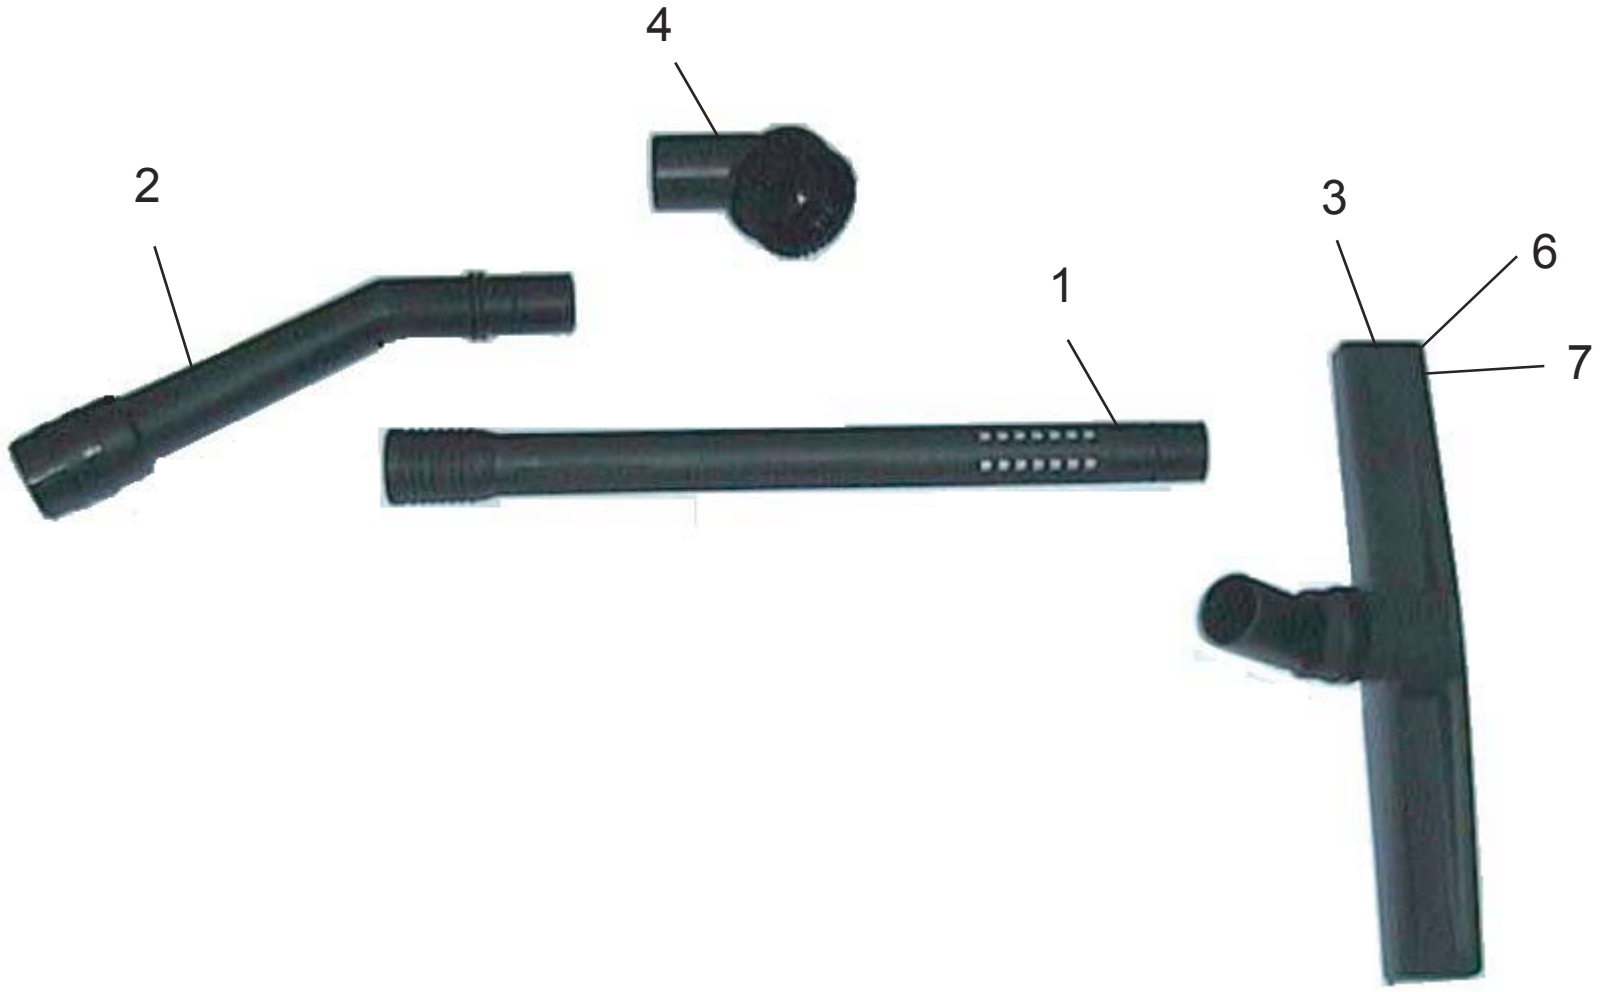

Pos. Fig. Bild Fig.	Artikel nr. Order No. Bestell Nr. N° de comm.	Reservedelsliste Betegnelse	Spare parts list Designation	Ersatzteilliste Bezeichnung	Liste des pcs de rechange Désignation	Wet & Dry	WD 30-36	WD 40-40	WD 70-40	WD70-50	WD 90-50	HobbyVac	WDC 30-11	WDC 40-40	WDA 35
1	29970	Støvsugerposer (5 stk.)	Dust bags (5 pcs.)	Staubbeutel (5 Stück)	Sac à poussière (5 pcs.)		☐	☐					☐	☐	
1	7090569	Støvsugerposer (10 stk.)	Dust bags (10 pcs.)	Staubbeutel (10 Stück)	Sac à poussière (10 pcs.)				☐	☐	☐				
2	6411094	Støvsugerposer (5 stk.)	Dust bags (5 pcs.)	Staubbeutel (5 Stück)	Sac à poussière (5 pcs.)	☐						☐			☐
3	7090673	Tætningsring	Sealing ring	Dictungsring	Anneau pour tuyau entrée	☐						☐			☐
4	7090620	Hepafiltersæt H=122	Hepa-filter kit H=122	Hepa-Filter satz H=122	Filtre Hepa, kit H=122		☐	☐					☐	☐	
5	7090621	Hepafilter H=122	Hepa-filter H=122	Hepa-Filter H=122	Filtre Hepa H=122		☐	☐							
5	7090564	Hepafilter H=163	Hepa-filter H=163	Hepa-Filter H=163	Filtre Hepa H=163				☐	☐	☐				
6	7090626	Cartridge filter	Cartridge filter	Einsatzfilter	Filtre de rechange	☐						☐			☐
6	7090608	Cartridge filter H=163	Cartridge filter H=163	Einsatzfilter H=163	Filtre de rechange H=163		☐	☐	☐	☐	☐				☐
7	7090809	Universalpose, 3 stk.	Universal dust bags, 3 pcs.	Universalstaubbeutel, 3. stck.	Sac à poiss. univesel, 3 pcs.				☐						☐
7	7090807	Universalpose, 3 stk.	Universal dust bags, 3 pcs.	Universalstaubbeutel, 3. stck.	Sac à poiss. univesel, 3 pcs.					☐	☐	☐			
8	7090627	Polyurethan skumfilter	Polyurethane foam filter	Polyurethanfilter	Filtre polyurethane	☐						☐			☐
9	5300823	KEW Carpet Cleaner 1 L	KEW Carpet Cleaner 1 L	KEW Carpet Cleaner 1 L	KEW Carpet Cleaner 1 L										
9	5300825	KEW Carpet Cleaner 5 L	KEW Carpet Cleaner 5 L	KEW Carpet Cleaner 5 L	KEW Carpet Cleaner 5 L										
10	7090960	Nylon filter	Nylon filter	Nylom filter	Filtre nylon										☐

WD 70-40 & WD 40-40 | 01. sep.2000 ⇒