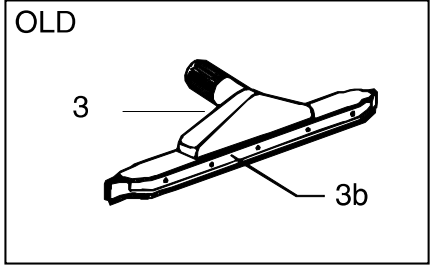

KEW
TECHNOLOGY

Pos. Fig. Bild Fig.	Artikel nr. Order No. Bestell Nr. N° de comm.	Reservedelsliste Betegnelse	Spare parts list Designation	Ersatzteilliste Bezeichnung	Liste des pcs de rechange Désignation	Wet & Dry	WD 30-36	WD 40-40	WD 70-40	WD 70-50	WD 90-50	HobbyVac	WDC 30-11	WDC 40-40	WDA 35
1a	6411098	Universalmundstykke 95 ø36	Universal suction head 95 ø36	Universaldüse 95 ø36	Suceur universel 95 ø36	○	○					○			○
1aa	7091048	Ring	Ring	Ring	Anneau	○	○					○			○
1b	7090910	Universalmundstykke ø36	Universal suction head ø36	Universaldüse ø36	Suceur universel ø36	○	○					○			○
1c	7090900	Universalmundstykke WDC	Universal suction head WDC	Universaldüse WDC	Suceur universel WDC								○	○	
2	7090813	TURBO mundstykke, ø36	TURBO brush, ø36	TURBO Bürste, ø36	Brosse TURBO, ø36	○	○					○			○
3	7090904	Vådsugningsmundstykke ø36	Liquids suction head ø36	Naßsaugendüse ø36	Suceur pour aspiration d'eau ø36	○	○					○			○
3	7090926	Vådsugningsmundstykke ø40	Liquids suction head ø40	Naßsaugendüse ø40	Suceur pour aspiration d'eau ø40			○	○						
3a	7090834	(NEW) Gummiskinne	Rubber tail 20 pcs.	Gummischiene 20 stück	Glissère caoutchouc 20ps.			○	○						
3b	7090936	(OLD) Gummiskinne	Rubber tail 20 pcs.	Gummischiene 20 stück	Glissère caoutchouc 20ps.			○	○						
4a	7090917	Mundstykke basis, ø36	Basic suction head	Basisdüse	Suceur de base	○	○					○			○
4b	7090920	Vådsugningsadapter, ø36	Wet suction adaptor	Naßsaugeneinsatz	Adapteur - aspiration d'eau	○	○					○			○
4c	7090919	Børsteadapter, ø36	Brush adaptor	Bürsteneinsatz	Adapteur - brosse	○	○					○			○
4d	7090918	Tæppeadapter, ø36	Carpet adaptor	Teppichreinigungseinsatz	Adapteur - moquette	○	○					○			○
5	7090901	Rundbørste ø36	Round brush ø36	Rundbürste ø36	Brosse ronde ø36	○	○	○	○			○	○	○	○
6a	7090902	Fugemundstykke ø36	Crevice tool ø36	Fugendüse ø36	Suceur plat ø36	○	○					○	○		○
6b	7090927	Fugemundstykke ø40	Crevice tool ø40	Fugendüse ø40	Suceur plat ø40			○	○					○	
6c	7090820	Fugemundstykke ø50	Crevice tool ø50	Fugendüse ø50	Suceur plat ø50					○	○				
7	7090928	Overgangsstykke ø40/ø36	Reduction piece ø40/ø36	Reduktionsstück ø40/ø36	Raccord ø40/ø36			○	○					○	
8a	7090929	Børstemundstykke ø36	Brush tool ø36	Bürstendüse ø36	Suceur brosse ø36	○	○	○	○			○			○
8b	7090925	Børstemundstykke ø40	Brush tool ø40	Bürstendüse ø40	Suceur brosse ø40			○	○						
9	7090935	Tæppemundstykke ø40	Carpet cleaning tool ø40	Teppichreinigungsdüse ø40	Suceur pour moquette ø40			○	○						
10	7090903	Polstermundstykke	Upholstery tool	Möbeldüse	Suceur pour meubles	○	○	○	○			○	○	○	○