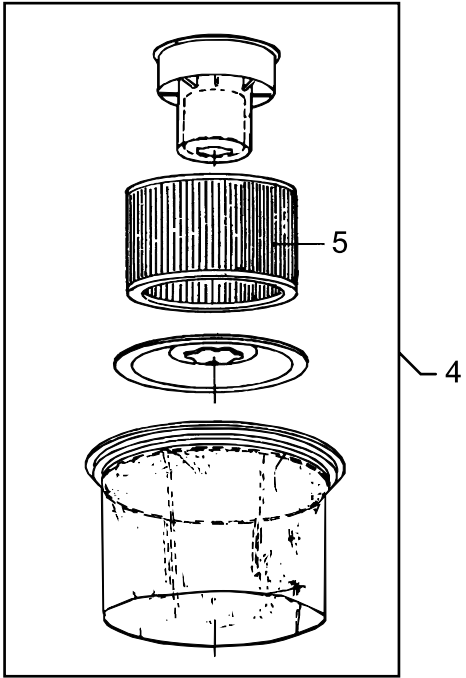

Pos. Fig. Bild Fig.	Artikel nr. Order No. Bestell Nr. N° de comm.	Reservedelsliste Betegnelse	Spare parts list Designation	Ersatzteilliste Bezeichnung	Liste des pcs de rechange Désignation	Wet & Dry	WD 30-36	WD 40-40	WD 70-40	WD 70-50	WD 90-50	HobbyVac	WDC 30-11	WDC 40-40	WDA 35
1	7090848	Flexslange m. kobling ø36	Flexible hose w. couplng ø36	Flex. Schlauch m. Kuppl. ø36	Flexible avec coupleur ø36		○								
1	7090931	Flexslange m. kobling ø40	Flexible hose w. couplng ø40	Flex. Schlauch m. Kuppl. ø40	Flexible avec coupleur ø40			○	○						
1	7090800	Flexslange m. kobling ø50	Flexible hose w. couplng ø50	Flex. Schlauch m. Kuppl. ø50	Flexible avec coupleur ø50					○	○				
2	7090850	Slangeholder	Hose clip	Schlauchclip	Clip										
3	7090851	Kemislange m. kobling	Chemical hose with couplng	Chem.Schlauch m. Kupplng	Flexible détergent avec coupleur										
3	7090846	Kemislange u. kobling	Chem. hose without couplng	Chem.Schlauch o. Kupplng	Flexible détergent sans coupleur										
4	7090940	Flexslange m. kemislange	Hose w. chemical hose	Schlauch m. Chemieschlauch	Flexible avec tuyau détergent										
4b	7090946	Quick-kobling metal (han)	Quick coupling metal (male)	Schnellkupplng Metall (nippel)	Coupleur rapide Métal (mâle)										
4c	7090947	Quick-kobling metal (hun)	Quick coupling metal (female)	Schnellkupplng Metall (buchse)	Coupleur rapide Métal (femelle)										
4d	7090948	Låsebøsning	Lock bush	Verschlussbuchse	Bague de serrure										
4e	7090949	Kobling f. slange ø 40	Coupling f. hose ø 40	Kupplng f. Schlauch ø40	Coupleur p. tuyau ø 40										
5	7090880	Drejekobling for tank	Twist coupling for container	Drehhülse für Behälter	Joint pivot pour cuve		○								
6	7090881	Bøsning for drejekobling	Sleeve for twist coupling	Buchse für Drehhülse	Cennecteur pour joint pivot		○								
7	7090757	Flexslange ø36	Flexible hose ø36	Flexibler Schlauch ø36	Flexible ø36		○								
10	7090912	Drejekobling - tank ø36	Twist coupling - container ø36	Drehhülse - Behälter ø36	Joint pivot - cuve ø36			○							
10	7090942	Drejekobling - tank ø40	Twist coupling - container ø40	Drehhülse - Behälter ø40	Joint pivot - cuve ø40				○						
10	7090802	Drejekobling - tank ø50	Twist coupling - container ø50	Drehhülse - Behälter ø50	Joint pivot - cuve ø50					○					
10	7090803	Drejekobling - tank ø50	Twist coupling - container ø50	Drehhülse - Behälter ø50	Joint pivot - cuve ø50						○				
11	7090913	Slangekobling - rør ø36	Hose coupling - tube ø36	Schlauchmuffe - Rohr ø36	Manchon p. flexible - tube ø36		○	○							
11	7090943	Slangekobling - rør ø40	Hose coupling - tube ø40	Schlauchmuffe - Rohr ø40	Manchon p. flexible - tube ø40				○	○					
11	7090804	Slangekobling - rør ø50	Hose coupling - tube ø50	Schlauchmuffe - Rohr ø50	Manchon p. flexible - tube ø50						○	○