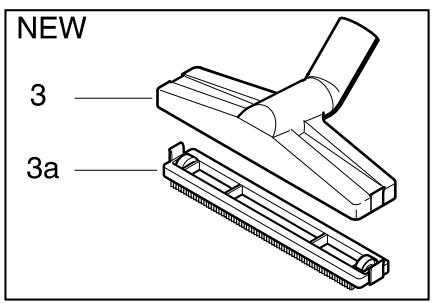

KEW
TECHNOLOGY

Pos. Fig. Bild Fig.	Artikel nr. Order No. Bestell Nr. N° de comm.	Reservedelsliste Betegnelse	Spare parts list Designation	Ersatzteilliste Bezeichnung	Liste des pcs de rechange Désignation	Wet & Dry	WD 30-36	WD 40-40	WD 70-40	WD 70-50	WD 90-50	HobbyVac	WDC 30-11	WDC 40-40	WDA 35
1a	6411098	Universalmundstykke 95 ø36	Universal suction head 95 ø36	Universaldüse 95 ø36	Suceur universel 95 ø36	○	○					○			○
1aa	7091048	Ring	Ring	Ring	Anneau	○	○					○			○
1b	7090910	Universalmundstykke ø36	Universal suction head ø36	Universaldüse ø36	Suceur universel ø36	○	○					○			○
1c	7090900	Universalmundstykke WDC	Universal suction head WDC	Universaldüse WDC	Suceur universel WDC								○	○	
2	7090813	TURBO mundstykke, ø36	TURBO brush, ø36	TURBO Bürste, ø36	Brosse TURBO, ø36	○	○					○			○
3	7090904	Vådsugningsmundstykke ø36	Liquids suction head ø36	Naßsaugendüse ø36	Suceur pour aspiration d'eau ø36	○	○					○			○
3	7090926	Vådsugningsmundstykke ø40	Liquids suction head ø40	Naßsaugendüse ø40	Suceur pour aspiration d'eau ø40			○	○						
3a	7090834	(NEW) Gummiskinne	Rubber tail 20 pcs.	Gummischiene 20 stück	Glissère caoutchouc 20ps.			○	○						
3b	7090936	(OLD) Gummiskinne	Rubber tail 20 pcs.	Gummischiene 20 stück	Glissère caoutchouc 20ps.			○	○						
4a	7090917	Mundstykke basis, ø36	Basic suction head	Basisdüse	Suceur de base	○	○					○			○
4b	7090920	Vådsugningsadapter, ø36	Wet suction adaptor	Naßsaugeneinsatz	Adapteur - aspiration d'eau	○	○					○			○
4c	7090919	Børsteadapter, ø36	Brush adaptor	Bürsteneinsatz	Adapteur - brosse	○	○					○			○
4d	7090918	Tæppeadapter, ø36	Carpet adaptor	Teppichreinigungseinsatz	Adapteur - moquette	○	○					○			○
5	7090901	Rundbørste ø36	Round brush ø36	Rundbürste ø36	Brosse ronde ø36	○	○	○	○			○	○	○	○
6a	7090902	Fugemundstykke ø36	Crevice tool ø36	Fugendüse ø36	Suceur plat ø36	○	○					○	○		○
6b	7090927	Fugemundstykke ø40	Crevice tool ø40	Fugendüse ø40	Suceur plat ø40			○	○					○	
6c	7090820	Fugemundstykke ø50	Crevice tool ø50	Fugendüse ø50	Suceur plat ø50					○	○				
7	7090928	Overgangsstykke ø40/ø36	Reduction piece ø40/ø36	Reduktionsstück ø40/ø36	Raccord ø40/ø36			○	○					○	
8a	7090929	Børstemundstykke ø36	Brush tool ø36	Bürstendüse ø36	Suceur brosse ø36	○	○	○	○			○			○
8b	7090925	Børstemundstykke ø40	Brush tool ø40	Bürstendüse ø40	Suceur brosse ø40			○	○						
9	7090935	Tæppemundstykke ø40	Carpet cleaning tool ø40	Teppichreinigungsdüse ø40	Suceur pour moquette ø40			○	○						
10	7090903	Polstermundstykke	Upholstery tool	Möbeldüse	Suceur pour meubles	○	○	○	○			○	○	○	○