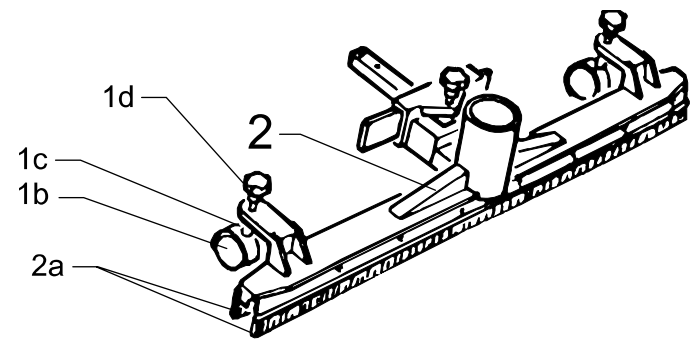

KEW
TECHNOLOGY

Pos. Fig. Bild Fig.	Artikel nr. Order No. Bestell Nr. N° de comm.	Reservedelsliste Betegnelse	Spare parts list Designation	Ersatzteilliste Bezeichnung	Liste des pcs de rechange Désignation	Wet & Dry	WD 30-36	WD 40-40	WD 70-40	WD 70-50	WD 90-50	HobbyVac	WDC 30-11	WDC 40-40	WDA 35
1a	6411098	Universalmundstykke 95 ø36	Universal suction head 95 ø36	Universaldüse 95 ø36	Suceur universel 95 ø36	○	○					○			○
1aa	7091048	Ring	Ring	Ring	Anneau	○	○					○			○
1b	7090910	Universalmundstykke ø36	Universal suction head ø36	Universaldüse ø36	Suceur universel ø36	○	○					○			○
1c	7090900	Universalmundstykke WDC	Universal suction head WDC	Universaldüse WDC	Suceur universel WDC								○	○	
2	7090813	TURBO mundstykke, ø36	TURBO brush, ø36	TURBO Bürste, ø36	Brosse TURBO, ø36	○	○					○			○
3	7090904	Vådsugningsmundstykke ø36	Liquids suction head ø36	Naßsaugendüse ø36	Suceur pour aspiration d'eau ø36	○	○					○			○
3	7090926	Vådsugningsmundstykke ø40	Liquids suction head ø40	Naßsaugendüse ø40	Suceur pour aspiration d'eau ø40			○	○						
3a	7090834	(NEW) Gummiskinne	Rubber tail 20 pcs.	Gummischiene 20 stück	Glissère caoutchouc 20ps.			○	○						
3b	7090936	(OLD) Gummiskinne	Rubber tail 20 pcs.	Gummischiene 20 stück	Glissère caoutchouc 20ps.			○	○						
4a	7090917	Mundstykke basis, ø36	Basic suction head	Basisdüse	Suceur de base	○	○					○			○
4b	7090920	Vådsugningsadapter, ø36	Wet suction adaptor	Naßsaugeneinsatz	Adapteur - aspiration d'eau	○	○					○			○
4c	7090919	Børsteadapter, ø36	Brush adaptor	Bürsteneinsatz	Adapteur - brosse	○	○					○			○
4d	7090918	Tæppeadapter, ø36	Carpet adaptor	Teppichreinigungseinsatz	Adapteur - moquette	○	○					○			○
5	7090901	Rundbørste ø36	Round brush ø36	Rundbürste ø36	Brosse ronde ø36	○	○	○	○			○	○	○	○
6a	7090902	Fugemundstykke ø36	Crevice tool ø36	Fugendüse ø36	Suceur plat ø36	○	○					○	○		○
6b	7090927	Fugemundstykke ø40	Crevice tool ø40	Fugendüse ø40	Suceur plat ø40			○	○					○	
6c	7090820	Fugemundstykke ø50	Crevice tool ø50	Fugendüse ø50	Suceur plat ø50					○	○				
7	7090928	Overgangsstykke ø40/ø36	Reduction piece ø40/ø36	Reduktionsstück ø40/ø36	Raccord ø40/ø36			○	○					○	
8a	7090929	Børstemundstykke ø36	Brush tool ø36	Bürstendüse ø36	Suceur brosse ø36	○	○	○	○			○			○
8b	7090925	Børstemundstykke ø40	Brush tool ø40	Bürstendüse ø40	Suceur brosse ø40			○	○						
9	7090935	Tæppemundstykke ø40	Carpet cleaning tool ø40	Teppichreinigungsdüse ø40	Suceur pour moquette ø40			○	○						
10	7090903	Polstermundstykke	Upholstery tool	Möbeldüse	Suceur pour meubles	○	○	○	○			○	○	○	○