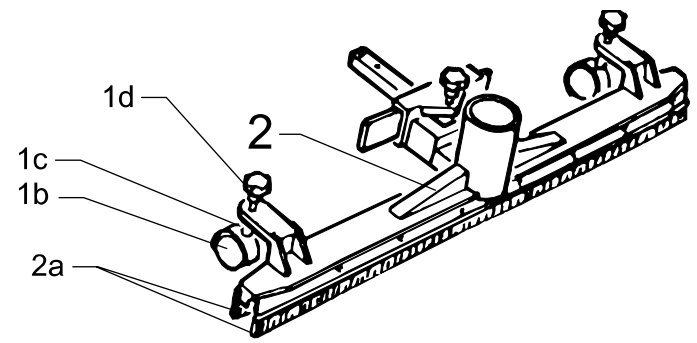

Pos. Fig. Bild Fig.	Artikel nr. Order No. Bestell Nr. N° de comm.	Reservedelsliste Betegnelse	Spare parts list Designation	Ersatzteilliste Bezeichnung	Liste des pcs de rechange Désignation	Wet & Dry	WD 30-36	WD 40-40	WD 70-40	WD70-50	WD 90-50	HobbyVac	WDC 30-11	WDC 40-40	WDA 35
<b>1</b>	<b>7090811</b>	<b>Køremundstykke - vådsugn.</b>	<b>Wet fix tool</b>	<b>Naßsaugendüse</b>	<b>Suceur pour aspiration d'eau</b>										
1a	7090815	Gummiskinne sæt	Rubber tail kit	Gummischienensatz	Kit - glissière caoutchouc										
1b	7090819	Hjul	Wheel	Rad	Roue										
1c	-	Fjeder	Spring	Feder	Ressort										
1d	-	Justeringskrue	Adjusting screw	Justierschraube	Vis de réglage										
<b>2</b>	<b>7090812</b>	<b>Køremundstykke - tørsugn.</b>	<b>Brush fix tool</b>	<b>Bürstendüse</b>	<b>Suceur brosse</b>										
2a	7090814	Børsteskinne sæt	Brush-creat kit	Bürstensegmentsatz	Kit - support de brosse										
2b	7090819	Hjul	Wheel	Rad	Roue										
2c	-	Fjeder	Spring	Feder	Ressort										
2d	-	Justeringskrue	Adjusting screw	Justierschraube	Vis de réglage										
<b>3</b>	<b>7090821</b>	<b>Kombinationsmundstykke</b>	<b>Multi-purpose tool</b>	<b>Kombinationsdüse</b>	<b>Balai brasse</b>										
4	7090827	Fleksibel låsering	Circlip	Schließring	Circlip										
5-6	7090829	Børsteskinne L=440	Brush-creat L=440	Bürstensegment L=440	Support de brosse L=440										
7-8	7090830	Børsteskinne L=395	Brush-creat L=395	Bürstensegment L=395	Support de brosse L=395										
11-12	7090833	Gummiskinne L=440	Rubber rail L=440	Gummischiene L=440	Glissière caoutchouc L=440										
13-14	7090834	Gummiskinne L=395	Rubber rail L=395	Gummischiene L=395	Glissière caoutchouc L=395										
15	7090835	Skrue M 5x20	Screw M 5x20	Schraube M 5x20	Vis M 5x20										
16	7090836	Fingerskrue M 8x25	Knurled screw M 8x25	Rändelschraube M 8x25	Vis moleté M 8x25										
18	7090838	Hjul	Wheel	Rad	Roue										
21	7090842	Drejekobling ø 50	Twist coupling ø 50	Drehhülse ø 50	Joint pivot ø 50										