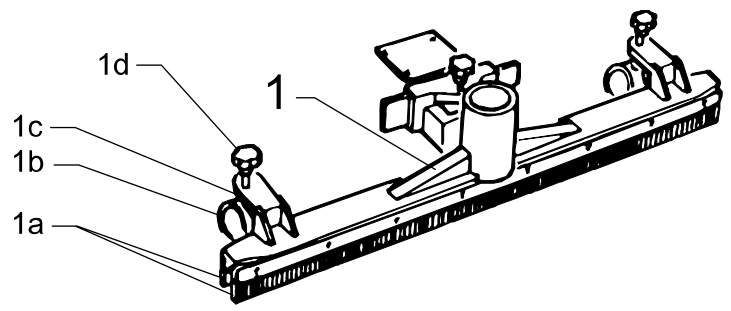

Pos. Fig. Bild Fig.	Artikel nr. Order No. Bestell Nr. N° de comm.	Reservedelsliste Betegnelse	Spare parts list Designation	Ersatzteilliste Bezeichnung	Liste des pcs de rechange Désignation	Wet & Dry	WD 30-36	WD 40-40	WD 70-40	WD70-50	WD 90-50	HobbyVac	WDC 30-11	WDC 40-40	WDA 35
<b>1</b>	<b>7090811</b>	<b>Køremundstykke - vådsugn.</b>	<b>Wet fix tool</b>	<b>Naßsaugendüse</b>	<b>Suceur pour aspiration d'eau</b>										
1a	7090815	Gummiskinne sæt	Rubber tail kit	Gummischienensatz	Kit - glissière caoutchouc										
1b	7090819	Hjul	Wheel	Rad	Roue										
1c	-	Fjeder	Spring	Feder	Ressort										
1d	-	Justeringskrue	Adjusting screw	Justierschraube	Vis de réglage										
<b>2</b>	<b>7090812</b>	<b>Køremundstykke - tørsugn.</b>	<b>Brush fix tool</b>	<b>Bürstendüse</b>	<b>Suceur brosse</b>										
2a	7090814	Børsteskinne sæt	Brush-creat kit	Bürstensegmentsatz	Kit - support de brosse										
2b	7090819	Hjul	Wheel	Rad	Roue										
2c	-	Fjeder	Spring	Feder	Ressort										
2d	-	Justeringskrue	Adjusting screw	Justierschraube	Vis de réglage										
<b>3</b>	<b>7090821</b>	<b>Kombinationsmundstykke</b>	<b>Multi-purpose tool</b>	<b>Kombinationsdüse</b>	<b>Balai brasse</b>										
4	7090827	Fleksibel låsering	Circlip	Schließring	Circlip										
5-6	7090829	Børsteskinne L=440	Brush-creat L=440	Bürstensegment L=440	Support de brosse L=440										
7-8	7090830	Børsteskinne L=395	Brush-creat L=395	Bürstensegment L=395	Support de brosse L=395										
11-12	7090833	Gummiskinne L=440	Rubber rail L=440	Gummischiene L=440	Glissière caoutchouc L=440										
13-14	7090834	Gummiskinne L=395	Rubber rail L=395	Gummischiene L=395	Glissière caoutchouc L=395										
15	7090835	Skrue M 5x20	Screw M 5x20	Schraube M 5x20	Vis M 5x20										
16	7090836	Fingerskrue M 8x25	Knurled screw M 8x25	Rändelschraube M 8x25	Vis moleté M 8x25										
18	7090838	Hjul	Wheel	Rad	Roue										
21	7090842	Drejekobling ø 50	Twist coupling ø 50	Drehhülse ø 50	Joint pivot ø 50										