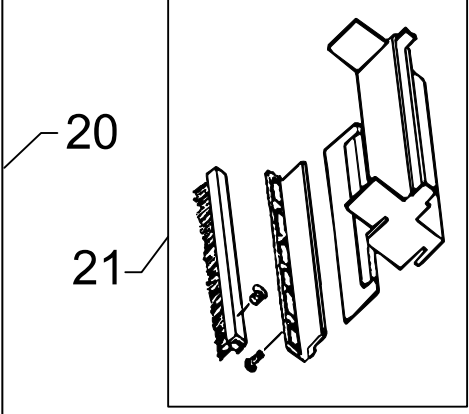

Pos. Fig. Bild Fig.	Artikel nr. Order No. Bestell Nr. N° de comm.	Reservedelsliste Betegnelse	Spare parts list Designation	Ersatzteilliste Bezeichnung	Liste des pcs de rechange Désignation	Wet & Dry	WD 30-36	WD 40-40	WD 70-40	WD70-50	WD 90-50	HobbyVac	WDC 30-11	WDC 40-40	WDA 35
<b>1</b>	<b>7090811</b>	<b>Køremundstykke - vådsugn.</b>	<b>Wet fix tool</b>	<b>Naßsaugendüse</b>	<b>Suceur pour aspiration d'eau</b>										
1a	7090815	Gummiskinne sæt	Rubber tail kit	Gummischienensatz	Kit - glissière caoutchouc										
1b	7090819	Hjul	Wheel	Rad	Roue										
1c	-	Fjeder	Spring	Feder	Ressort										
1d	-	Justeringskrue	Adjusting screw	Justierschraube	Vis de réglage										
<b>2</b>	<b>7090812</b>	<b>Køremundstykke - tørsugn.</b>	<b>Brush fix tool</b>	<b>Bürstendüse</b>	<b>Suceur brosse</b>										
2a	7090814	Børsteskinne sæt	Brush-creat kit	Bürstensegmentsatz	Kit - support de brosse										
2b	7090819	Hjul	Wheel	Rad	Roue										
2c	-	Fjeder	Spring	Feder	Ressort										
2d	-	Justeringskrue	Adjusting screw	Justierschraube	Vis de réglage										
<b>3</b>	<b>7090821</b>	<b>Kombinationsmundstykke</b>	<b>Multi-purpose tool</b>	<b>Kombinationsdüse</b>	<b>Balai brasse</b>										
4	7090827	Fleksibel låsering	Circlip	Schließring	Circlip										
5-6	7090829	Børsteskinne L=440	Brush-creat L=440	Bürstensegment L=440	Support de brosse L=440										
7-8	7090830	Børsteskinne L=395	Brush-creat L=395	Bürstensegment L=395	Support de brosse L=395										
11-12	7090833	Gummiskinne L=440	Rubber rail L=440	Gummischiene L=440	Glissière caoutchouc L=440										
13-14	7090834	Gummiskinne L=395	Rubber rail L=395	Gummischiene L=395	Glissière caoutchouc L=395										
15	7090835	Skrue M 5x20	Screw M 5x20	Schraube M 5x20	Vis M 5x20										
16	7090836	Fingerskrue M 8x25	Knurled screw M 8x25	Rändelschraube M 8x25	Vis moleté M 8x25										
18	7090838	Hjul	Wheel	Rad	Roue										
21	7090842	Drejekobling ø 50	Twist coupling ø 50	Drehhülse ø 50	Joint pivot ø 50										