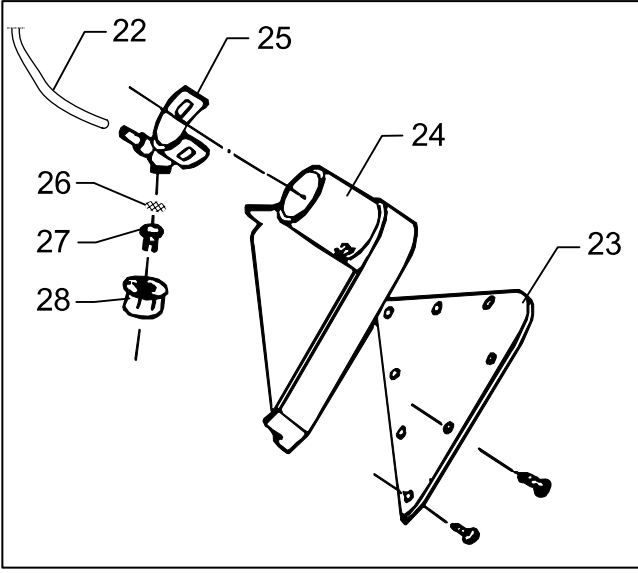

Pos. Fig. Bild Fig.	Artikel nr. Order No. Bestell Nr. N° de comm.	Reservedelsliste Betegnelse	Spare parts list Designation	Ersatzteilliste Bezeichnung	Liste des pcs de rechange Désignation	Wet & Dry	WD 30-36	WD 40-40	WD 70-40	WD70-50	WD 90-50	HobbyVac	WDC 30-11	WDC 40-40	WDA 35
<b>1</b>	<b>7090811</b>	<b>Køremundstykke - vådsugn.</b>	<b>Wet fix tool</b>	<b>Naßsaugendüse</b>	<b>Suceur pour aspiration d'eau</b>										
1a	7090815	Gummiskinne sæt	Rubber tail kit	Gummischienensatz	Kit - glissière caoutchouc										
1b	7090819	Hjul	Wheel	Rad	Roue										
1c	-	Fjeder	Spring	Feder	Ressort										
1d	-	Justeringskrue	Adjusting screw	Justierschraube	Vis de réglage										
<b>2</b>	<b>7090812</b>	<b>Køremundstykke - tørsugn.</b>	<b>Brush fix tool</b>	<b>Bürstendüse</b>	<b>Suceur brosse</b>										
2a	7090814	Børsteskinne sæt	Brush-creat kit	Bürstensegmentsatz	Kit - support de brosse										
2b	7090819	Hjul	Wheel	Rad	Roue										
2c	-	Fjeder	Spring	Feder	Ressort										
2d	-	Justeringskrue	Adjusting screw	Justierschraube	Vis de réglage										
<b>3</b>	<b>7090821</b>	<b>Kombinationsmundstykke</b>	<b>Multi-purpose tool</b>	<b>Kombinationsdüse</b>	<b>Balai brasse</b>										
4	7090827	Fleksibel låsering	Circlip	Schließring	Circlip										
5-6	7090829	Børsteskinne L=440	Brush-creat L=440	Bürstensegment L=440	Support de brosse L=440										
7-8	7090830	Børsteskinne L=395	Brush-creat L=395	Bürstensegment L=395	Support de brosse L=395										
11-12	7090833	Gummiskinne L=440	Rubber rail L=440	Gummischiene L=440	Glissière caoutchouc L=440										
13-14	7090834	Gummiskinne L=395	Rubber rail L=395	Gummischiene L=395	Glissière caoutchouc L=395										
15	7090835	Skrue M 5x20	Screw M 5x20	Schraube M 5x20	Vis M 5x20										
16	7090836	Fingerskrue M 8x25	Knurled screw M 8x25	Rändelschraube M 8x25	Vis moleté M 8x25										
18	7090838	Hjul	Wheel	Rad	Roue										
21	7090842	Drejekobling ø 50	Twist coupling ø 50	Drehhülse ø 50	Joint pivot ø 50										