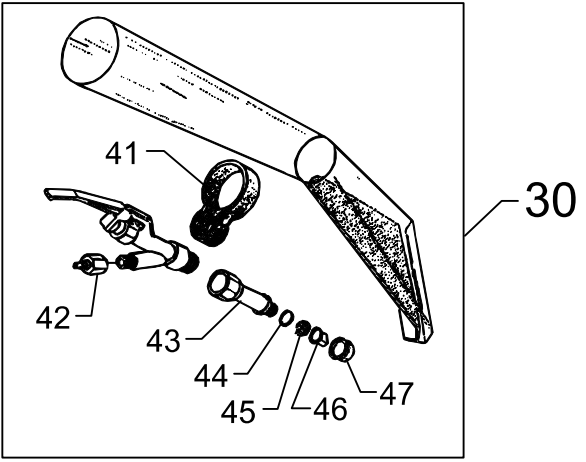

Pos. Fig. Bild Fig.	Artikel nr. Order No. Bestell Nr. N° de comm.	Reservedelsliste Betegnelse	Spare parts list Designation	Ersatzteilliste Bezeichnung	Liste des pcs de rechange Désignation	Wet & Dry	WD 30-36	WD 40-40	WD 70-40	WD70-50	WD 90-50	HobbyVac	WDC 30-11	WDC 40-40	WDA 35
<b>1</b>	<b>7090811</b>	<b>Køremundstykke - vådsugn.</b>	<b>Wet fix tool</b>	<b>Naßsaugendüse</b>	<b>Suceur pour aspiration d'eau</b>										
1a	7090815	Gummiskinne sæt	Rubber tail kit	Gummischienensatz	Kit - glissière caoutchouc										
1b	7090819	Hjul	Wheel	Rad	Roue										
1c	-	Fjeder	Spring	Feder	Ressort										
1d	-	Justeringskrue	Adjusting screw	Justierschraube	Vis de réglage										
<b>2</b>	<b>7090812</b>	<b>Køremundstykke - tørsugn.</b>	<b>Brush fix tool</b>	<b>Bürstendüse</b>	<b>Suceur brosse</b>										
2a	7090814	Børsteskinne sæt	Brush-creat kit	Bürstensegmentsatz	Kit - support de brosse										
2b	7090819	Hjul	Wheel	Rad	Roue										
2c	-	Fjeder	Spring	Feder	Ressort										
2d	-	Justeringskrue	Adjusting screw	Justierschraube	Vis de réglage										
<b>3</b>	<b>7090821</b>	<b>Kombinationsmundstykke</b>	<b>Multi-purpose tool</b>	<b>Kombinationsdüse</b>	<b>Balai brasse</b>										
4	7090827	Fleksibel låsering	Circlip	Schließring	Circlip										
5-6	7090829	Børsteskinne L=440	Brush-creat L=440	Bürstensegment L=440	Support de brosse L=440										
7-8	7090830	Børsteskinne L=395	Brush-creat L=395	Bürstensegment L=395	Support de brosse L=395										
11-12	7090833	Gummiskinne L=440	Rubber rail L=440	Gummischiene L=440	Glissière caoutchouc L=440										
13-14	7090834	Gummiskinne L=395	Rubber rail L=395	Gummischiene L=395	Glissière caoutchouc L=395										
15	7090835	Skrue M 5x20	Screw M 5x20	Schraube M 5x20	Vis M 5x20										
16	7090836	Fingerskrue M 8x25	Knurled screw M 8x25	Rändelschraube M 8x25	Vis moleté M 8x25										
18	7090838	Hjul	Wheel	Rad	Roue										
21	7090842	Drejekobling ø 50	Twist coupling ø 50	Drehhülse ø 50	Joint pivot ø 50										