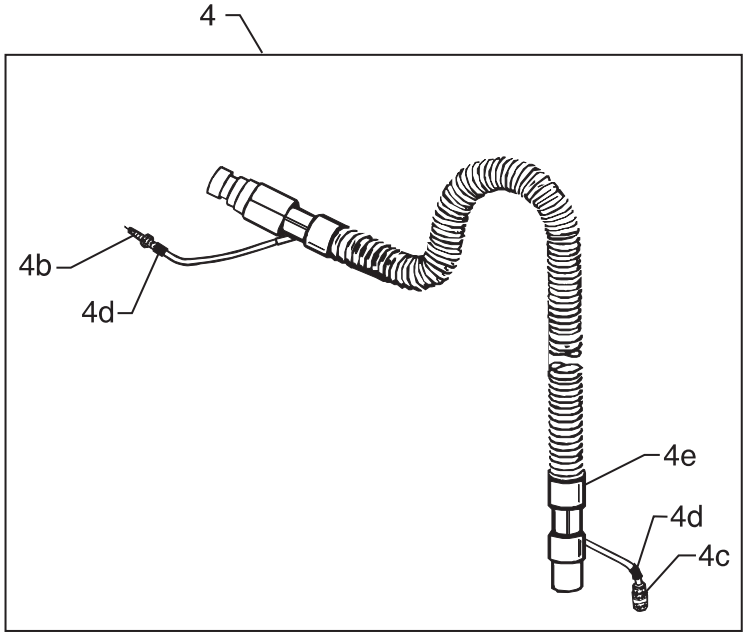

Pos. Fig. Bild Fig.	Artikel nr. Order No. Bestell Nr. N° de comm.	Reservedelsliste Betegnelse	Spare parts list Designation	Ersatzteilliste Bezeichnung	Liste des pcs de rechange Désignation	Wet & Dry	WD 30-36	WD 40-40	WD 70-40	WD 70-50	WD 90-50	HobbyVac	WDC 30-11	WDC 40-40	WDA 35
1	7090848	Flexslange m. kobling ø36	Flexible hose w. couplng ø36	Flex. Schlauch m. Kuppl. ø36	Flexible avec coupleur ø36		○								
1	7090931	Flexslange m. kobling ø40	Flexible hose w. couplng ø40	Flex. Schlauch m. Kuppl. ø40	Flexible avec coupleur ø40			○							
1	7090800	Flexslange m. kobling ø50	Flexible hose w. couplng ø50	Flex. Schlauch m. Kuppl. ø50	Flexible avec coupleur ø50				○	○					
2	7090850	Slangeholder	Hose clip	Schlauchclip	Clip										
3	7090851	Kemislange m. kobling	Chemical hose with couplng	Chem.Schlauch m. Kupplng	Flexible détergent avec coupleur										
3	7090846	Kemislange u. kobling	Chem. hose without couplng	Chem.Schlauch o. Kupplng	Flexible détergent sans coupleur										
4	7090940	Flexslange m. kemislange	Hose w. chemical hose	Schlauch m. Chemieschlauch	Flexible avec tuyau détergent										
4b	7090946	Quick-kobling metal (han)	Quick coupling metal (male)	Schnellkupplng Metall (nippel)	Coupleur rapide Métal (mâle)										
4c	7090947	Quick-kobling metal (hun)	Quick coupling metal (female)	Schnellkupplng Metall (buchse)	Coupleur rapide Métal (femelle)										
4d	7090948	Låsebøsning	Lock bush	Verschlussbuchse	Bague de serrure										
4e	7090949	Kobling f. slange ø 40	Coupling f. hose ø 40	Kupplng f. Schlauch ø40	Coupleur p. tuyau ø 40										
5	7090880	Drejekobling for tank	Twist coupling for container	Drehhülse für Behälter	Joint pivot pour cuve		○								
6	7090881	Bøsning for drejekobling	Sleeve for twist coupling	Buchse für Drehhülse	Cennecteur pour joint pivot		○								
7	7090757	Flexslange ø36	Flexible hose ø36	Flexibler Schlauch ø36	Flexible ø36		○								
10	7090912	Drejekobling - tank ø36	Twist coupling - container ø36	Drehhülse - Behälter ø36	Joint pivot - cuve ø36			○							
10	7090942	Drejekobling - tank ø40	Twist coupling - container ø40	Drehhülse - Behälter ø40	Joint pivot - cuve ø40				○						
10	7090802	Drejekobling - tank ø50	Twist coupling - container ø50	Drehhülse - Behälter ø50	Joint pivot - cuve ø50					○					
10	7090803	Drejekobling - tank ø50	Twist coupling - container ø50	Drehhülse - Behälter ø50	Joint pivot - cuve ø50						○				
11	7090913	Slangekobling - rør ø36	Hose coupling - tube ø36	Schlauchmuffe - Rohr ø36	Manchon p. flexible - tube ø36		○	○							
11	7090943	Slangekobling - rør ø40	Hose coupling - tube ø40	Schlauchmuffe - Rohr ø40	Manchon p. flexible - tube ø40				○	○					
11	7090804	Slangekobling - rør ø50	Hose coupling - tube ø50	Schlauchmuffe - Rohr ø50	Manchon p. flexible - tube ø50						○	○