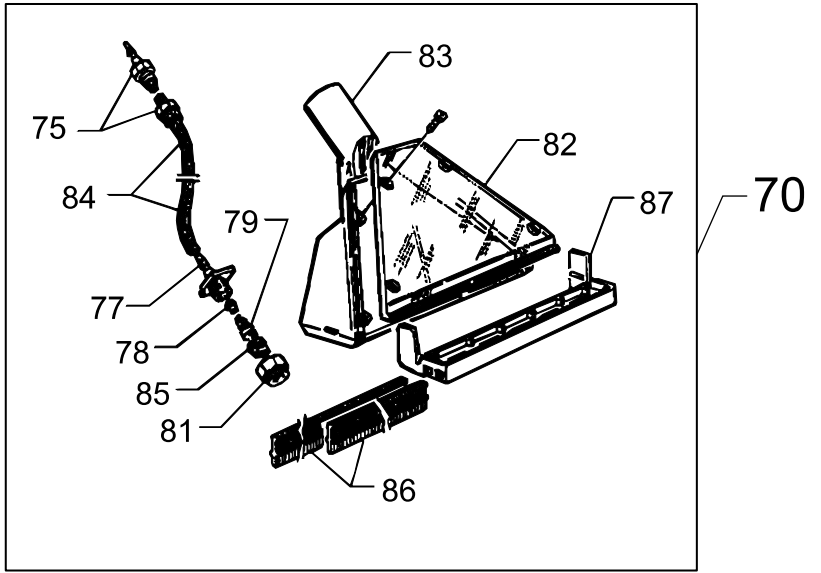

Pos. Fig. Bild Fig.	Artikel nr. Order No. Bestell Nr. N° de comm.	Reservedelsliste Betegnelse	Spare parts list Designation	Ersatzteilliste Bezeichnung	Liste des pcs de rechange Désignation	Wet & Dry	WD 30-36	WD 40-40	WD 70-40	WD70-50	WD 90-50	HobbyVac	WDC 30-11	WDC 40-40	WDA 35
<b>1</b>	<b>7090811</b>	<b>Køremundstykke - vådsugn.</b>	<b>Wet fix tool</b>	<b>Naßsaugendüse</b>	<b>Suceur pour aspiration d'eau</b>										
1a	7090815	Gummiskinne sæt	Rubber tail kit	Gummischienensatz	Kit - glissière caoutchouc										
1b	7090819	Hjul	Wheel	Rad	Roue										
1c	-	Fjeder	Spring	Feder	Ressort										
1d	-	Justeringskrue	Adjusting screw	Justierschraube	Vis de réglage										
<b>2</b>	<b>7090812</b>	<b>Køremundstykke - tørsugn.</b>	<b>Brush fix tool</b>	<b>Bürstendüse</b>	<b>Suceur brosse</b>										
2a	7090814	Børsteskinne sæt	Brush-creat kit	Bürstensegmentsatz	Kit - support de brosse										
2b	7090819	Hjul	Wheel	Rad	Roue										
2c	-	Fjeder	Spring	Feder	Ressort										
2d	-	Justeringskrue	Adjusting screw	Justierschraube	Vis de réglage										
<b>3</b>	<b>7090821</b>	<b>Kombinationsmundstykke</b>	<b>Multi-purpose tool</b>	<b>Kombinationsdüse</b>	<b>Balai brasse</b>										
4	7090827	Fleksibel låsering	Circlip	Schließring	Circlip										
5-6	7090829	Børsteskinne L=440	Brush-creat L=440	Bürstensegment L=440	Support de brosse L=440										
7-8	7090830	Børsteskinne L=395	Brush-creat L=395	Bürstensegment L=395	Support de brosse L=395										
11-12	7090833	Gummiskinne L=440	Rubber rail L=440	Gummischiene L=440	Glissière caoutchouc L=440										
13-14	7090834	Gummiskinne L=395	Rubber rail L=395	Gummischiene L=395	Glissière caoutchouc L=395										
15	7090835	Skrue M 5x20	Screw M 5x20	Schraube M 5x20	Vis M 5x20										
16	7090836	Fingerskrue M 8x25	Knurled screw M 8x25	Rändelschraube M 8x25	Vis moleté M 8x25										
18	7090838	Hjul	Wheel	Rad	Roue										
21	7090842	Drejekobling ø 50	Twist coupling ø 50	Drehhülse ø 50	Joint pivot ø 50										