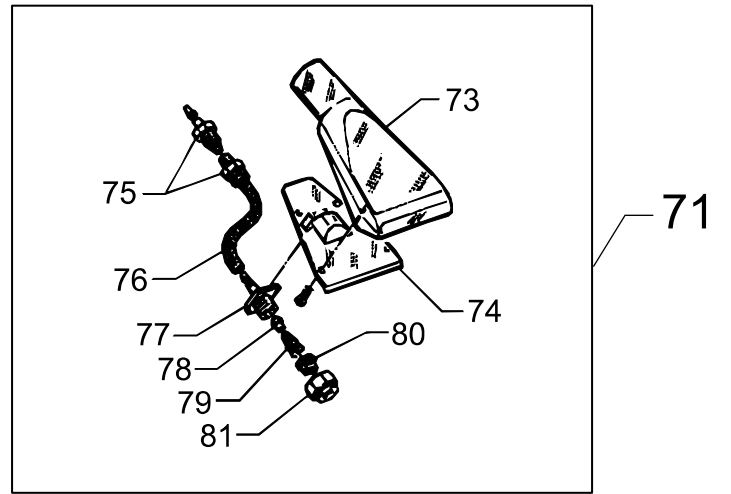

Pos. Fig. Bild Fig.	Artikel nr. Order No. Bestell Nr. N° de comm.	Reservedelsliste Betegnelse	Spare parts list Designation	Ersatzteilliste Bezeichnung	Liste des pcs de rechange Désignation	Wet & Dry	WD 30-36	WD 40-40	WD 70-40	WD70-50	WD 90-50	HobbyVac	WDC 30-11	WDC 40-40	WDA 35
<b>1</b>	<b>7090811</b>	<b>Køremundstykke - vådsugn.</b>	<b>Wet fix tool</b>	<b>Naßsaugendüse</b>	<b>Suceur pour aspiration d'eau</b>										
1a	7090815	Gummiskinne sæt	Rubber tail kit	Gummischienensatz	Kit - glissière caoutchouc										
1b	7090819	Hjul	Wheel	Rad	Roue										
1c	-	Fjeder	Spring	Feder	Ressort										
1d	-	Justeringskrue	Adjusting screw	Justierschraube	Vis de réglage										
<b>2</b>	<b>7090812</b>	<b>Køremundstykke - tørsugn.</b>	<b>Brush fix tool</b>	<b>Bürstendüse</b>	<b>Suceur brosse</b>										
2a	7090814	Børsteskinne sæt	Brush-creat kit	Bürstensegmentsatz	Kit - support de brosse										
2b	7090819	Hjul	Wheel	Rad	Roue										
2c	-	Fjeder	Spring	Feder	Ressort										
2d	-	Justeringskrue	Adjusting screw	Justierschraube	Vis de réglage										
<b>3</b>	<b>7090821</b>	<b>Kombinationsmundstykke</b>	<b>Multi-purpose tool</b>	<b>Kombinationsdüse</b>	<b>Balai brasse</b>										
4	7090827	Fleksibel låsering	Circlip	Schließring	Circlip										
5-6	7090829	Børsteskinne L=440	Brush-creat L=440	Bürstensegment L=440	Support de brosse L=440										
7-8	7090830	Børsteskinne L=395	Brush-creat L=395	Bürstensegment L=395	Support de brosse L=395										
11-12	7090833	Gummiskinne L=440	Rubber rail L=440	Gummischiene L=440	Glissière caoutchouc L=440										
13-14	7090834	Gummiskinne L=395	Rubber rail L=395	Gummischiene L=395	Glissière caoutchouc L=395										
15	7090835	Skrue M 5x20	Screw M 5x20	Schraube M 5x20	Vis M 5x20										
16	7090836	Fingerskrue M 8x25	Knurled screw M 8x25	Rändelschraube M 8x25	Vis moleté M 8x25										
18	7090838	Hjul	Wheel	Rad	Roue										
21	7090842	Drejekobling ø 50	Twist coupling ø 50	Drehhülse ø 50	Joint pivot ø 50										