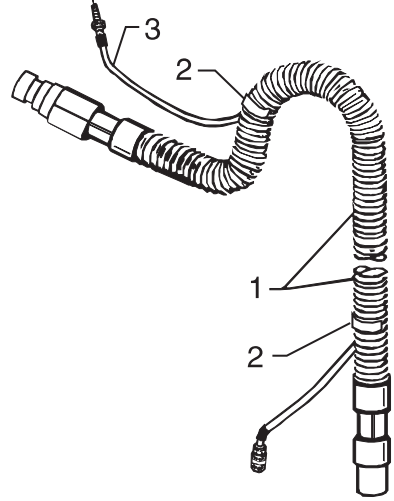

Pos. Fig. Bild Fig.	Artikel nr. Order No. Bestell Nr. N° de comm.	Reservedelsliste Betegnelse	Spare parts list Designation	Ersatzteilliste Bezeichnung	Liste des pcs de rechange Désignation	Wet & Dry	WD 30-36	WD 40-40	WD 70-40	WD 70-50	WD 90-50	HobbyVac	WDC 30-11	WDC 40-40	WDA 35
1	7090848	Flexslange m. kobling ø36	Flexible hose w. couplng ø36	Flex. Schlauch m. Kuppl. ø36	Flexible avec coupleur ø36		○								
1	7090931	Flexslange m. kobling ø40	Flexible hose w. couplng ø40	Flex. Schlauch m. Kuppl. ø40	Flexible avec coupleur ø40			○							
1	7090800	Flexslange m. kobling ø50	Flexible hose w. couplng ø50	Flex. Schlauch m. Kuppl. ø50	Flexible avec coupleur ø50				○	○					
2	7090850	Slangeholder	Hose clip	Schlauchclip	Clip										
3	7090851	Kemislange m. kobling	Chemical hose with couplng	Chem.Schlauch m. Kupplng	Flexible détergent avec coupleur										
3	7090846	Kemislange u. kobling	Chem. hose without couplng	Chem.Schlauch o. Kupplng	Flexible détergent sans coupleur										
4	7090940	Flexslange m. kemislange	Hose w. chemical hose	Schlauch m. Chemieschlauch	Flexible avec tuyau détergent										
4b	7090946	Quick-kobling metal (han)	Quick coupling metal (male)	Schnellkupplng Metall (nippel)	Coupleur rapide Métal (mâle)										
4c	7090947	Quick-kobling metal (hun)	Quick coupling metal (female)	Schnellkupplng Metall (buchse)	Coupleur rapide Métal (femelle)										
4d	7090948	Låsebøsning	Lock bush	Verschlussbuchse	Bague de serrure										
4e	7090949	Kobling f. slange ø 40	Coupling f. hose ø 40	Kupplng f. Schlauch ø40	Coupleur p. tuyau ø 40										
5	7090880	Drejekobling for tank	Twist coupling for container	Drehhülse für Behälter	Joint pivot pour cuve		○								
6	7090881	Bøsning for drejekobling	Sleeve for twist coupling	Buchse für Drehhülse	Cennecteur pour joint pivot		○								
7	7090757	Flexslange ø36	Flexible hose ø36	Flexibler Schlauch ø36	Flexible ø36		○								
10	7090912	Drejekobling - tank ø36	Twist coupling - container ø36	Drehhülse - Behälter ø36	Joint pivot - cuve ø36			○							
10	7090942	Drejekobling - tank ø40	Twist coupling - container ø40	Drehhülse - Behälter ø40	Joint pivot - cuve ø40				○						
10	7090802	Drejekobling - tank ø50	Twist coupling - container ø50	Drehhülse - Behälter ø50	Joint pivot - cuve ø50					○					
10	7090803	Drejekobling - tank ø50	Twist coupling - container ø50	Drehhülse - Behälter ø50	Joint pivot - cuve ø50						○				
11	7090913	Slangekobling - rør ø36	Hose coupling - tube ø36	Schlauchmuffe - Rohr ø36	Manchon p. flexible - tube ø36		○	○							
11	7090943	Slangekobling - rør ø40	Hose coupling - tube ø40	Schlauchmuffe - Rohr ø40	Manchon p. flexible - tube ø40				○	○					
11	7090804	Slangekobling - rør ø50	Hose coupling - tube ø50	Schlauchmuffe - Rohr ø50	Manchon p. flexible - tube ø50						○	○