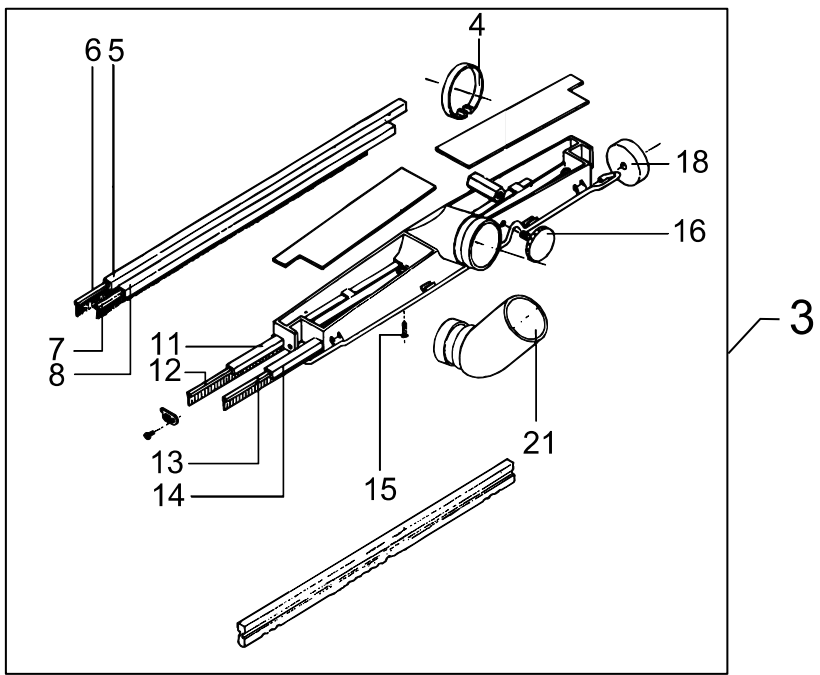

Pos. Fig. Bild Fig.	Artikel nr. Order No. Bestell Nr. N° de comm.	Reservedelsliste Betegnelse	Spare parts list Designation	Ersatzteilliste Bezeichnung	Liste des pcs de rechange Désignation	Wet & Dry	WD 30-36	WD 40-40	WD 70-40	WD70-50	WD 90-50	HobbyVac	WDC 30-11	WDC 40-40	WDA 35
<b>1</b>	<b>7090811</b>	<b>Køremundstykke - vådsugn.</b>	<b>Wet fix tool</b>	<b>Naßsaugendüse</b>	<b>Suceur pour aspiration d'eau</b>										
1a	7090815	Gummiskinne sæt	Rubber tail kit	Gummischienensatz	Kit - glissière caoutchouc										
1b	7090819	Hjul	Wheel	Rad	Roue										
1c	-	Fjeder	Spring	Feder	Ressort										
1d	-	Justeringskrue	Adjusting screw	Justierschraube	Vis de réglage										
<b>2</b>	<b>7090812</b>	<b>Køremundstykke - tørsugn.</b>	<b>Brush fix tool</b>	<b>Bürstendüse</b>	<b>Suceur brosse</b>										
2a	7090814	Børsteskinne sæt	Brush-creat kit	Bürstensegmentsatz	Kit - support de brosse										
2b	7090819	Hjul	Wheel	Rad	Roue										
2c	-	Fjeder	Spring	Feder	Ressort										
2d	-	Justeringskrue	Adjusting screw	Justierschraube	Vis de réglage										
<b>3</b>	<b>7090821</b>	<b>Kombinationsmundstykke</b>	<b>Multi-purpose tool</b>	<b>Kombinationsdüse</b>	<b>Balai brasse</b>										
4	7090827	Fleksibel låsering	Circlip	Schließring	Circlip										
5-6	7090829	Børsteskinne L=440	Brush-creat L=440	Bürstensegment L=440	Support de brosse L=440										
7-8	7090830	Børsteskinne L=395	Brush-creat L=395	Bürstensegment L=395	Support de brosse L=395										
11-12	7090833	Gummiskinne L=440	Rubber rail L=440	Gummischiene L=440	Glissière caoutchouc L=440										
13-14	7090834	Gummiskinne L=395	Rubber rail L=395	Gummischiene L=395	Glissière caoutchouc L=395										
15	7090835	Skrue M 5x20	Screw M 5x20	Schraube M 5x20	Vis M 5x20										
16	7090836	Fingerskrue M 8x25	Knurled screw M 8x25	Rändelschraube M 8x25	Vis moleté M 8x25										
18	7090838	Hjul	Wheel	Rad	Roue										
21	7090842	Drejekobling ø 50	Twist coupling ø 50	Drehhülse ø 50	Joint pivot ø 50										