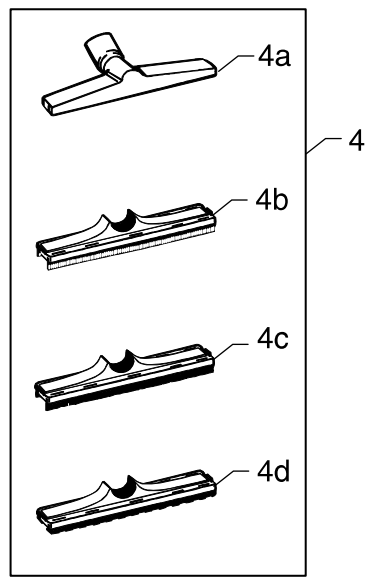

Pos. Fig. Bild Fig.	Artikel nr. Order No. Bestell Nr. N° de comm.	Reservedelsliste Betegnelse	Spare parts list Designation	Ersatzteilliste Bezeichnung	Liste des pcs de rechange Désignation	Wet & Dry	WD 30-36	WD 40-40	WD 70-40	WD 70-50	WD 90-50	HobbyVac	WDC 30-11	WDC 40-40	WDA 35
1a	6411098	Universalmundstykke 95 ø36	Universal suction head 95 ø36	Universaldüse 95 ø36	Suceur universel 95 ø36	○	○					○			○
1aa	7091048	Ring	Ring	Ring	Anneau	○	○					○			○
1b	7090910	Universalmundstykke ø36	Universal suction head ø36	Universaldüse ø36	Suceur universel ø36	○	○					○			○
1c	7090900	Universalmundstykke WDC	Universal suction head WDC	Universaldüse WDC	Suceur universel WDC								○	○	
2	7090813	TURBO mundstykke, ø36	TURBO brush, ø36	TURBO Bürste, ø36	Brosse TURBO, ø36	○	○					○			○
3	7090904	Vådsugningsmundstykke ø36	Liquids suction head ø36	Naßsaugendüse ø36	Suceur pour aspiration d'eau ø36	○	○					○			○
3	7090926	Vådsugningsmundstykke ø40	Liquids suction head ø40	Naßsaugendüse ø40	Suceur pour aspiration d'eau ø40			○	○						
3a	7090834	(NEW) Gummiskinne	Rubber tail 20 pcs.	Gummischiene 20 stück	Glissère caoutchouc 20ps.			○	○						
3b	7090936	(OLD) Gummiskinne	Rubber tail 20 pcs.	Gummischiene 20 stück	Glissère caoutchouc 20ps.			○	○						
4a	7090917	Mundstykke basis, ø36	Basic suction head	Basisdüse	Suceur de base	○	○					○			○
4b	7090920	Vådsugningsadapter, ø36	Wet suction adaptor	Naßsaugeneinsatz	Adapteur - aspiration d'eau	○	○					○			○
4c	7090919	Børsteadapter, ø36	Brush adaptor	Bürsteneinsatz	Adapteur - brosse	○	○					○			○
4d	7090918	Tæppeadapter, ø36	Carpet adaptor	Teppichreinigungseinsatz	Adapteur - moquette	○	○					○			○
5	7090901	Rundbørste ø36	Round brush ø36	Rundbürste ø36	Brosse ronde ø36	○	○	○	○			○	○	○	○
6a	7090902	Fugemundstykke ø36	Crevice tool ø36	Fugendüse ø36	Suceur plat ø36	○	○					○	○		○
6b	7090927	Fugemundstykke ø40	Crevice tool ø40	Fugendüse ø40	Suceur plat ø40			○	○					○	
6c	7090820	Fugemundstykke ø50	Crevice tool ø50	Fugendüse ø50	Suceur plat ø50					○	○				
7	7090928	Overgangsstykke ø40/ø36	Reduction piece ø40/ø36	Reduktionsstück ø40/ø36	Raccord ø40/ø36			○	○					○	
8a	7090929	Børstemundstykke ø36	Brush tool ø36	Bürstendüse ø36	Suceur brosse ø36	○	○	○	○			○			○
8b	7090925	Børstemundstykke ø40	Brush tool ø40	Bürstendüse ø40	Suceur brosse ø40			○	○						
9	7090935	Tæppemundstykke ø40	Carpet cleaning tool ø40	Teppichreinigungsdüse ø40	Suceur pour moquette ø40			○	○						
10	7090903	Polstermundstykke	Upholstery tool	Möbeldüse	Suceur pour meubles	○	○	○	○			○	○	○	○