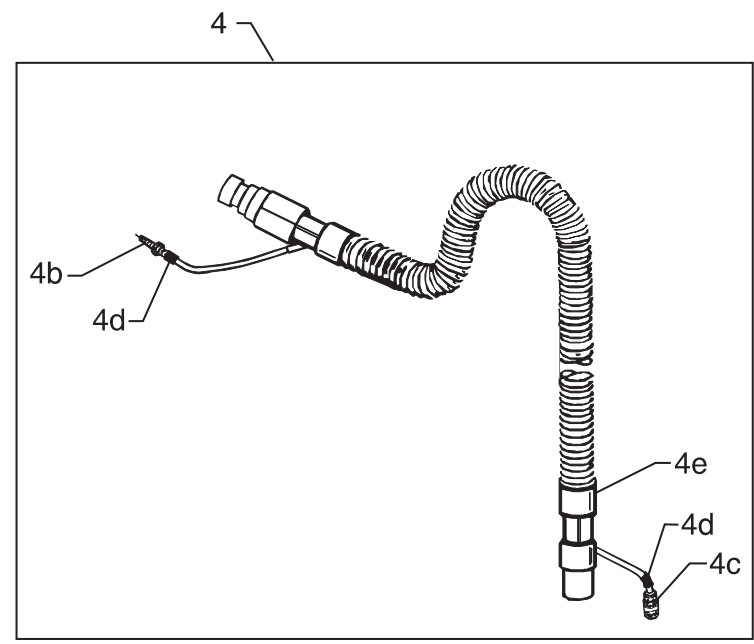

Pos. Fig. Bild Fig.	Artikel nr. Order No. Bestell Nr. N° de comm.	Reservedelsliste Betegnelse	Spare parts list Designation	Ersatzteilliste Bezeichnung	Liste des pcs de rechange Désignation	Wet & Dry	WD 30-36	WD 40-40	WD 70-40	WD 70-50	WD 90-50	HobbyVac	WDC 30-11	WDC 40-40	WDA 35
1	7090848	Flexslange m. kobling ø36	Flexible hose w. couplng ø36	Flex. Schlauch m. Kuppl. ø36	Flexible avec coupleur ø36		○								
1	7090931	Flexslange m. kobling ø40	Flexible hose w. couplng ø40	Flex. Schlauch m. Kuppl. ø40	Flexible avec coupleur ø40			○	○						
1	7090800	Flexslange m. kobling ø50	Flexible hose w. couplng ø50	Flex. Schlauch m. Kuppl. ø50	Flexible avec coupleur ø50					○	○				
2	7090850	Slangeholder	Hose clip	Schlauchclip	Clip										
3	7090851	Kemislange m. kobling	Chemical hose with couplng	Chem.Schlauch m. Kupplng	Flexible détergent avec coupleur										
3	7090846	Kemislange u. kobling	Chem. hose without couplng	Chem.Schlauch o. Kupplng	Flexible détergent sans coupleur										
4	7090940	Flexslange m. kemislange	Hose w. chemical hose	Schlauch m. Chemieschlauch	Flexible avec tuyau détergent										
4b	7090946	Quick-kobling metal (han)	Quick coupling metal (male)	Schnellkupplng Metall (nippel)	Coupleur rapide Métal (mâle)										
4c	7090947	Quick-kobling metal (hun)	Quick coupling metal (female)	Schnellkupplng Metall (buchse)	Coupleur rapide Métal (femelle)										
4d	7090948	Låsebøsning	Lock bush	Verschlussbuchse	Bague de serrure										
4e	7090949	Kobling f. slange ø 40	Coupling f. hose ø 40	Kupplng f. Schlauch ø40	Coupleur p. tuyau ø 40										
5	7090880	Drejekobling for tank	Twist coupling for container	Drehhülse für Behälter	Joint pivot pour cuve		○								
6	7090881	Bøsning for drejekobling	Sleeve for twist coupling	Buchse für Drehhülse	Cennecteur pour joint pivot		○								
7	7090757	Flexslange ø36	Flexible hose ø36	Flexibler Schlauch ø36	Flexible ø36		○								
10	7090912	Drejekobling - tank ø36	Twist coupling - container ø36	Drehhülse - Behälter ø36	Joint pivot - cuve ø36			○							
10	7090942	Drejekobling - tank ø40	Twist coupling - container ø40	Drehhülse - Behälter ø40	Joint pivot - cuve ø40				○						
10	7090802	Drejekobling - tank ø50	Twist coupling - container ø50	Drehhülse - Behälter ø50	Joint pivot - cuve ø50					○					
10	7090803	Drejekobling - tank ø50	Twist coupling - container ø50	Drehhülse - Behälter ø50	Joint pivot - cuve ø50						○				
11	7090913	Slangekobling - rør ø36	Hose coupling - tube ø36	Schlauchmuffe - Rohr ø36	Manchon p. flexible - tube ø36		○	○							
11	7090943	Slangekobling - rør ø40	Hose coupling - tube ø40	Schlauchmuffe - Rohr ø40	Manchon p. flexible - tube ø40				○	○					
11	7090804	Slangekobling - rør ø50	Hose coupling - tube ø50	Schlauchmuffe - Rohr ø50	Manchon p. flexible - tube ø50						○	○