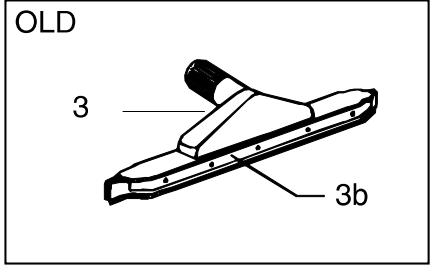

Pos. Fig. Bild Fig.	Artikel nr. Order No. Bestell Nr. N° de comm.	Reservedelsliste Betegnelse	Spare parts list Designation	Ersatzteilliste Bezeichnung	Liste des pcs de rechange Désignation	Wet & Dry	WD 30-36	WD 40-40	WD 70-40	WD 70-50	WD 90-50	HobbyVac	WDC 30-11	WDC 40-40	WDA 35
1a	6411098	Universalmundstykke 95 ø36	Universal suction head 95 ø36	Universaldüse 95 ø36	Suceur universel 95 ø36	○	○					○			○
1aa	7091048	Ring	Ring	Ring	Anneau	○	○					○			○
1b	7090910	Universalmundstykke ø36	Universal suction head ø36	Universaldüse ø36	Suceur universel ø36	○	○					○			○
1c	7090900	Universalmundstykke WDC	Universal suction head WDC	Universaldüse WDC	Suceur universel WDC								○	○	
2	7090813	TURBO mundstykke, ø36	TURBO brush, ø36	TURBO Bürste, ø36	Brosse TURBO, ø36	○	○					○			○
3	7090904	Vådsugningsmundstykke ø36	Liquids suction head ø36	Naßsaugendüse ø36	Suceur pour aspiration d'eau ø36	○	○					○			○
3	7090926	Vådsugningsmundstykke ø40	Liquids suction head ø40	Naßsaugendüse ø40	Suceur pour aspiration d'eau ø40			○	○						
3a	7090834	(NEW) Gummiskinne	Rubber tail 20 pcs.	Gummischiene 20 stück	Glissère caoutchouc 20ps.			○	○						
3b	7090936	(OLD) Gummiskinne	Rubber tail 20 pcs.	Gummischiene 20 stück	Glissère caoutchouc 20ps.			○	○						
4a	7090917	Mundstykke basis, ø36	Basic suction head	Basisdüse	Suceur de base	○	○					○			○
4b	7090920	Vådsugningsadapter, ø36	Wet suction adaptor	Naßsaugeneinsatz	Adapteur - aspiration d'eau	○	○					○			○
4c	7090919	Børsteadapter, ø36	Brush adaptor	Bürsteneinsatz	Adapteur - brosse	○	○					○			○
4d	7090918	Tæppeadapter, ø36	Carpet adaptor	Teppichreinigungseinsatz	Adapteur - moquette	○	○					○			○
5	7090901	Rundbørste ø36	Round brush ø36	Rundbürste ø36	Brosse ronde ø36	○	○	○	○			○	○	○	○
6a	7090902	Fugemundstykke ø36	Crevice tool ø36	Fugendüse ø36	Suceur plat ø36	○	○					○	○		○
6b	7090927	Fugemundstykke ø40	Crevice tool ø40	Fugendüse ø40	Suceur plat ø40			○	○					○	
6c	7090820	Fugemundstykke ø50	Crevice tool ø50	Fugendüse ø50	Suceur plat ø50					○	○				
7	7090928	Overgangsstykke ø40/ø36	Reduction piece ø40/ø36	Reduktionsstück ø40/ø36	Raccord ø40/ø36			○	○					○	
8a	7090929	Børstemundstykke ø36	Brush tool ø36	Bürstendüse ø36	Suceur brosse ø36	○	○	○	○			○			○
8b	7090925	Børstemundstykke ø40	Brush tool ø40	Bürstendüse ø40	Suceur brosse ø40			○	○						
9	7090935	Tæppemundstykke ø40	Carpet cleaning tool ø40	Teppichreinigungsdüse ø40	Suceur pour moquette ø40			○	○						
10	7090903	Polstermundstykke	Upholstery tool	Möbeldüse	Suceur pour meubles	○	○	○	○			○	○	○	○