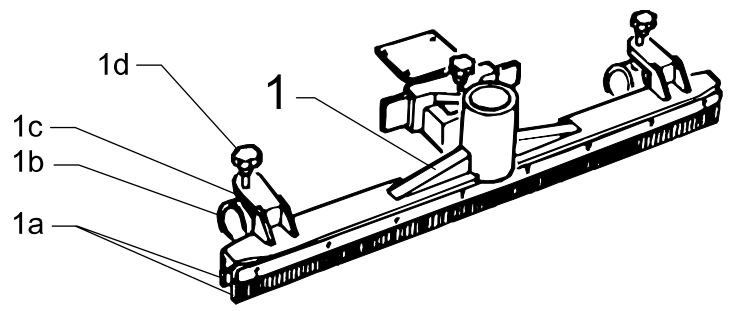

Pos. Fig. Bild Fig.	Artikel nr. Order No. Bestell Nr. N° de comm.	Reservedelsliste Betegnelse	Spare parts list Designation	Ersatzteilliste Bezeichnung	Liste des pcs de rechange Désignation	Wet & Dry	WD 30-36	WD 40-40	WD 70-40	WD70-50	WD 90-50	HobbyVac	WDC 30-11	WDC 40-40	WDA 35
1	7090811	Køremundstykke - vådsugn.	Wet fix tool	Naßsaugendüse	Suceur pour aspiration d'eau										
1a	7090815	Gummiskinne sæt	Rubber tail kit	Gummischienensatz	Kit - glissière caoutchouc										
1b	7090819	Hjul	Wheel	Rad	Roue										
1c	-	Fjeder	Spring	Feder	Ressort										
1d	-	Justeringskrue	Adjusting screw	Justierschraube	Vis de réglage										
2	7090812	Køremundstykke - tørsugn.	Brush fix tool	Bürstendüse	Suceur brosse										
2a	7090814	Børsteskinne sæt	Brush-cleat kit	Bürstensegmentsatz	Kit - support de brosse										
2b	7090819	Hjul	Wheel	Rad	Roue										
2c	-	Fjeder	Spring	Feder	Ressort										
2d	-	Justeringskrue	Adjusting screw	Justierschraube	Vis de réglage										
3	7090821	Kombinationsmundstykke	Multi-purpose tool	Kombinationsdüse	Balai brasse										
4	7090827	Fleksibel låsering	Circlip	Schließring	Circlip										
5-6	7090829	Børsteskinne L=440	Brush-cleat L=440	Bürstensegment L=440	Support de brosse L=440										
7-8	7090830	Børsteskinne L=395	Brush-cleat L=395	Bürstensegment L=395	Support de brosse L=395										
11-12	7090833	Gummiskinne L=440	Rubber rail L=440	Gummischiene L=440	Glissière caoutchouc L=440										
13-14	7090834	Gummiskinne L=395	Rubber rail L=395	Gummischiene L=395	Glissière caoutchouc L=395										
15	7090835	Skrue M 5x20	Screw M 5x20	Schraube M 5x20	Vis M 5x20										
16	7090836	Fingerskrue M 8x25	Knurled screw M 8x25	Rändelschraube M 8x25	Vis moleté M 8x25										
18	7090838	Hjul	Wheel	Rad	Roue										
21	7090842	Drejekobling ø 50	Twist coupling ø 50	Drehhülse ø 50	Joint pivot ø 50										