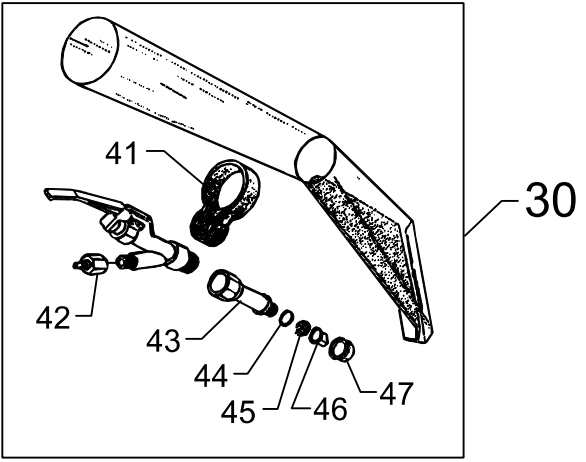

Pos. Fig. Bild Fig.	Artikel nr. Order No. Bestell Nr. N° de comm.	Reservedelsliste Betegnelse	Spare parts list Designation	Ersatzteilliste Bezeichnung	Liste des pcs de rechange Désignation	Wet & Dry	WD 30-36	WD 40-40	WD 70-40	WD70-50	WD 90-50	HobbyVac	WDC 30-11	WDC 40-40	WDA 35
1	7090811	Køremundstykke - vådsugn.	Wet fix tool	Naßsaugendüse	Suceur pour aspiration d'eau										
1a	7090815	Gummiskinne sæt	Rubber tail kit	Gummischienensatz	Kit - glissière caoutchouc										
1b	7090819	Hjul	Wheel	Rad	Roue										
1c	-	Fjeder	Spring	Feder	Ressort										
1d	-	Justeringskrue	Adjusting screw	Justierschraube	Vis de réglage										
2	7090812	Køremundstykke - tørsugn.	Brush fix tool	Bürstendüse	Suceur brosse										
2a	7090814	Børsteskinne sæt	Brush-cleat kit	Bürstensegmentsatz	Kit - support de brosse										
2b	7090819	Hjul	Wheel	Rad	Roue										
2c	-	Fjeder	Spring	Feder	Ressort										
2d	-	Justeringskrue	Adjusting screw	Justierschraube	Vis de réglage										
3	7090821	Kombinationsmundstykke	Multi-purpose tool	Kombinationsdüse	Balai brasse										
4	7090827	Fleksibel låsering	Circlip	Schließring	Circlip										
5-6	7090829	Børsteskinne L=440	Brush-cleat L=440	Bürstensegment L=440	Support de brosse L=440										
7-8	7090830	Børsteskinne L=395	Brush-cleat L=395	Bürstensegment L=395	Support de brosse L=395										
11-12	7090833	Gummiskinne L=440	Rubber rail L=440	Gummischiene L=440	Glissière caoutchouc L=440										
13-14	7090834	Gummiskinne L=395	Rubber rail L=395	Gummischiene L=395	Glissière caoutchouc L=395										
15	7090835	Skrue M 5x20	Screw M 5x20	Schraube M 5x20	Vis M 5x20										
16	7090836	Fingerskrue M 8x25	Knurled screw M 8x25	Rändelschraube M 8x25	Vis moleté M 8x25										
18	7090838	Hjul	Wheel	Rad	Roue										
21	7090842	Drejekobling ø 50	Twist coupling ø 50	Drehhülse ø 50	Joint pivot ø 50										