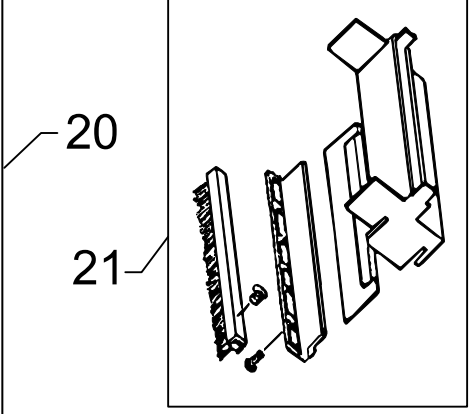

Pos. Fig. Bild Fig.	Artikel nr. Order No. Bestell Nr. N° de comm.	Reservedelsliste Betegnelse	Spare parts list Designation	Ersatzteilliste Bezeichnung	Liste des pcs de rechange Désignation	Wet & Dry	WD 30-36	WD 40-40	WD 70-40	WD70-50	WD 90-50	HobbyVac	WDC 30-11	WDC 40-40	WDA 35
1	7090811	Køremundstykke - vådsugn.	Wet fix tool	Naßsaugendüse	Suceur pour aspiration d'eau										
1a	7090815	Gummiskinne sæt	Rubber tail kit	Gummischienensatz	Kit - glissière caoutchouc										
1b	7090819	Hjul	Wheel	Rad	Roue										
1c	-	Fjeder	Spring	Feder	Ressort										
1d	-	Justeringskrue	Adjusting screw	Justierschraube	Vis de réglage										
2	7090812	Køremundstykke - tørsugn.	Brush fix tool	Bürstendüse	Suceur brosse										
2a	7090814	Børsteskinne sæt	Brush-cleat kit	Bürstensegmentsatz	Kit - support de brosse										
2b	7090819	Hjul	Wheel	Rad	Roue										
2c	-	Fjeder	Spring	Feder	Ressort										
2d	-	Justeringskrue	Adjusting screw	Justierschraube	Vis de réglage										
3	7090821	Kombinationsmundstykke	Multi-purpose tool	Kombinationsdüse	Balai brasse										
4	7090827	Fleksibel låsering	Circlip	Schließring	Circlip										
5-6	7090829	Børsteskinne L=440	Brush-cleat L=440	Bürstensegment L=440	Support de brosse L=440										
7-8	7090830	Børsteskinne L=395	Brush-cleat L=395	Bürstensegment L=395	Support de brosse L=395										
11-12	7090833	Gummiskinne L=440	Rubber rail L=440	Gummischiene L=440	Glissière caoutchouc L=440										
13-14	7090834	Gummiskinne L=395	Rubber rail L=395	Gummischiene L=395	Glissière caoutchouc L=395										
15	7090835	Skrue M 5x20	Screw M 5x20	Schraube M 5x20	Vis M 5x20										
16	7090836	Fingerskrue M 8x25	Knurled screw M 8x25	Rändelschraube M 8x25	Vis moleté M 8x25										
18	7090838	Hjul	Wheel	Rad	Roue										
21	7090842	Drejekobling ø 50	Twist coupling ø 50	Drehhülse ø 50	Joint pivot ø 50										