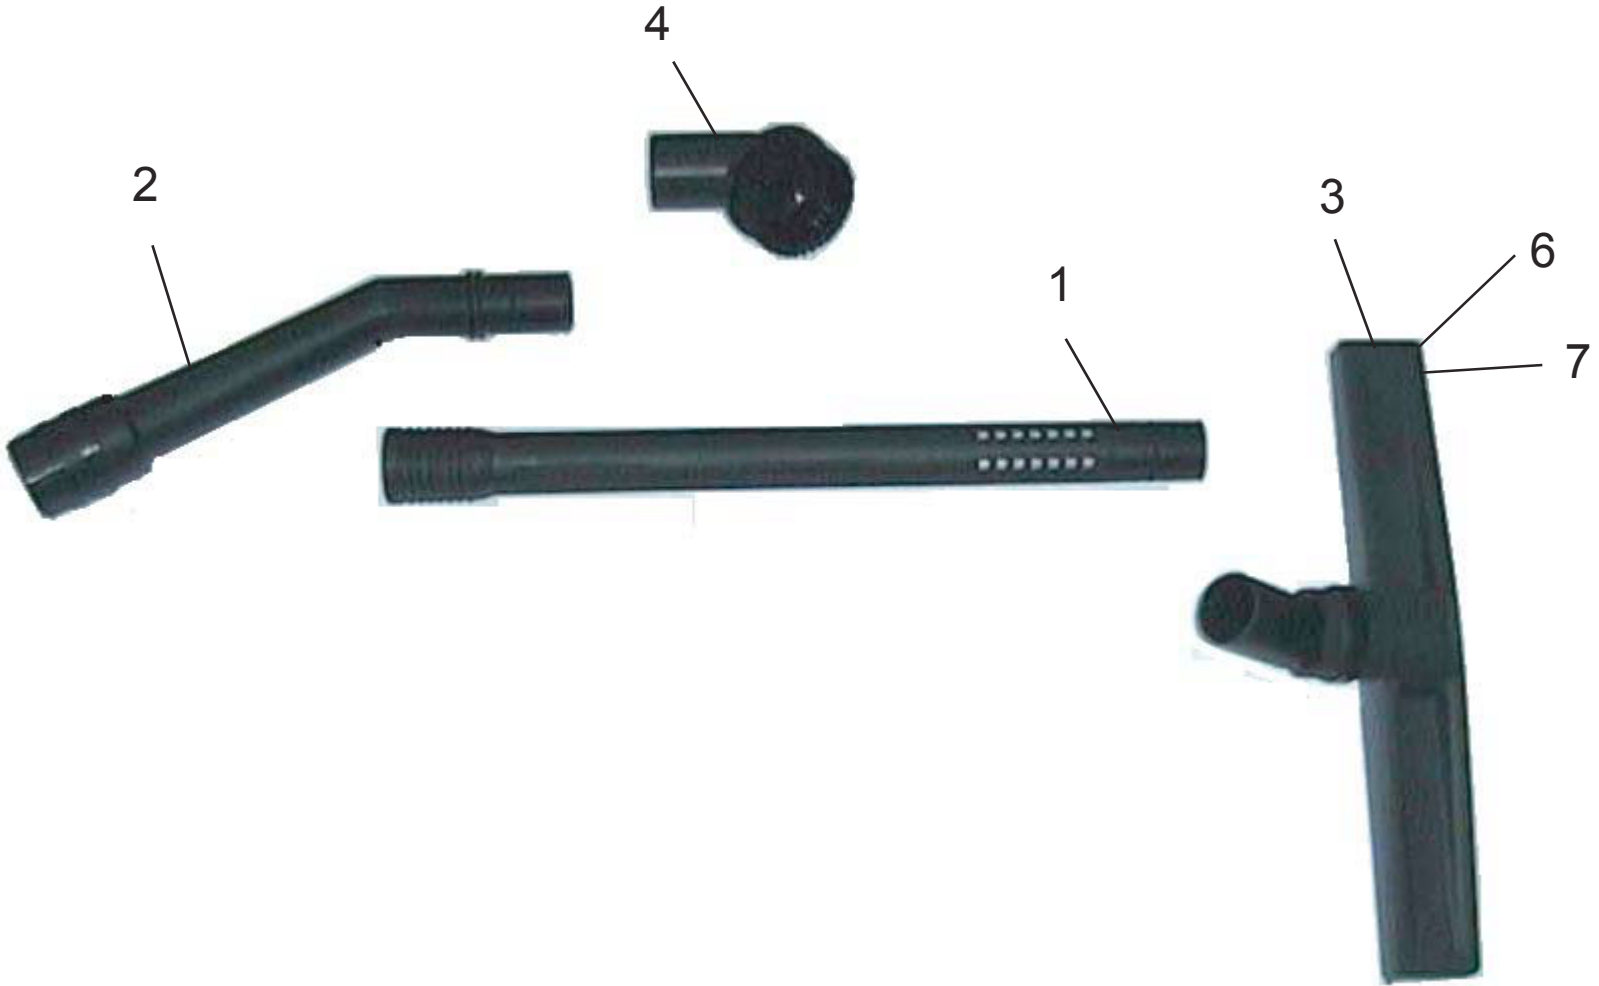

Pos. Fig. Bild Fig.	Artikel nr. Order No. Bestell Nr. N° de comm.	Reservedelsliste Betegnelse	Spare parts list Designation	Ersatzteilliste Bezeichnung	Liste des pcs de rechange Désignation	Wet & Dry	WD 30-36	WD 40-40	WD 70-40	WD70-50	WD 90-50	HobbyVac	WDC 30-11	WDC 40-40	WDA 35
1	29970	Støvsugerposer (5 stk.)	Dust bags (5 pcs.)	Staubbeutel (5 Stück)	Sac à poussière (5 pcs.)		○	○					○	○	
1	7090569	Støvsugerposer (10 stk.)	Dust bags (10 pcs.)	Staubbeutel (10 Stück)	Sac à poussière (10 pcs.)				○	○	○				
2	6411094	Støvsugerposer (5 stk.)	Dust bags (5 pcs.)	Staubbeutel (5 Stück)	Sac à poussière (5 pcs.)	○						○			○
3	7090673	Tætningsring	Sealing ring	Dictungsring	Anneau pour tuyau entrée	○						○			○
4	7090620	Hepafiltersæt H=122	Hepa-filter kit H=122	Hepa-Filter satz H=122	Filtre Hepa, kit H=122		○	○					○	○	
5	7090621	Hepafilter H=122	Hepa-filter H=122	Hepa-Filter H=122	Filtre Hepa H=122		○	○							
5	7090564	Hepafilter H=163	Hepa-filter H=163	Hepa-Filter H=163	Filtre Hepa H=163				○	○	○				
6	7090626	Cartridge filter	Cartridge filter	Einsatzfilter	Filtre de rechange	○						○			○
6	7090608	Cartridge filter H=163	Cartridge filter H=163	Einsatzfilter H=163	Filtre de rechange H=163		○	○	○	○	○				○
7	7090809	Universalpose, 3 stk.	Universal dust bags, 3 pcs.	Universalstaubbeutel, 3. stck.	Sac à poiss. univesel, 3 pcs.				○						○
7	7090807	Universalpose, 3 stk.	Universal dust bags, 3 pcs.	Universalstaubbeutel, 3. stck.	Sac à poiss. univesel, 3 pcs.					○	○	○			
8	7090627	Polyurethan skumfilter	Polyurethane foam filter	Polyurethanfilter	Filtre polyurethane	○						○			○
9	5300823	KEW Carpet Cleaner 1 L	KEW Carpet Cleaner 1 L	KEW Carpet Cleaner 1 L	KEW Carpet Cleaner 1 L										
9	5300825	KEW Carpet Cleaner 5 L	KEW Carpet Cleaner 5 L	KEW Carpet Cleaner 5 L	KEW Carpet Cleaner 5 L										
10	7090960	Nylon filter	Nylon filter	Nylom filter	Filtre nylon										○

WD 70-40 & WD 40-40 | 01. sep.2000 ⇒