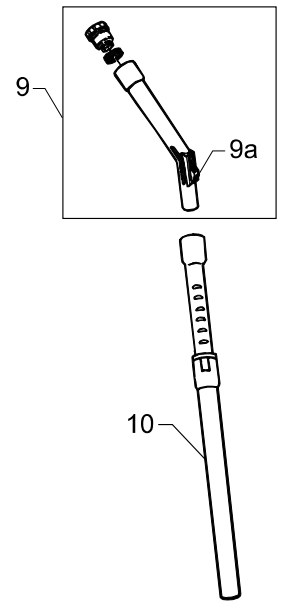

Pos. Fig. Bild Fig.	Artikel nr. Order No. Bestell Nr. N° de comm.	Reservedelsliste Betegnelse	Spare parts list Designation	Ersatzteilliste Bezeichnung	Liste des pcs de rechange Désignation	Wet & Dry	WD 30-36	WD 40-40	WD 70-40	WD70-50	WD 90-50	HobbyVac	WDC 30-11	WDC 40-40	WDA 35
20	7090840	Tæpperensemundstykke	Carpet cleaning tool	Teppichreinigungsdüse	Suceur pour moquette										
21	7090841	Vådsugningsadaptør	Liquid riser	Naßsaugen-Einsatz	Adapteur pour aspiration d'eau										
22	7090869	Slange, 1090mm	Hose, 1090mm	Schlauch, 1090mm	Tuyau, 1090mm									1	1
23	7090863	Mundstykkedækplade	Cover for cleaning tool	Deckel f. Reinigungsdüse	Couvercle pour suceur									1	1
24	7090862	Tæpperensemundstykke	Carpet cleaning tool	Teppichreinigungsdüse	Suceur pour moquette									1	1
25	7090865	Dyseholder	Nozzle holder	Düsenhalter	Fixation p. buse									1	1
26	7090861	Filter	Filter	Filter	Filtre									1	1
27	7090785	Dyse, 03/110°	Nozzle, 03/110°	Düse, 03/110°	Buse, 03/110°									1	1
28	7090864	Dysekappe	Nozzle cap	Düsenmantel	Capot de buse									1	1
30	7090860	Polsterensemundstykke	Upholstery cleaning tool	Polsterreinigungsdüse	Suceur pour meubles										
41	7090868	Holder f. greb	Clamp f. handle	Halter f. Griff	Support p. poignée									1	1
42	7090870	Kobling	Coupler	Kupplung	Raccord rapide									1	1
43	7090867	Forlængerstykke	Extension	Ansatzstück	Rallonge									1	1
44	7090866	Skive	Washer	Scheibe	Rondelle									1	1
45	7090861	Filter	Filter	Filter	Filtre									1	1
46	7090780	Dyse, 02/80°	Nozzle, 02/80°	Düse, 02/80°	Buse, 02/80°									1	1
47	7090864	Dysekappe	Nozzle cap	Düsenmantel	Capot de buse									1	1
70	7090790	Tæpperensemundstykke	Carpet cleaning tool	Teppichreinigungsdüse	Suceur pour moquette										
75	7090775	Kobling	Coupler	Kupplung	Raccord rapide									1	
77	7090777	Dysehus	Nozzle housing	Düsengehäuse	Carter buse									1	
78	7090778	Gummi antidryp	Rubber antidrop	Gummi-Antitropfen	Antidrop, caoutchouc									1	
79	7090779	Fjeder	Spring	Feder	Ressort									1	
81	7090781	Gevindbøsning	Threaded bush	Gewindebuchse	Manchon taraudé									1	
82	7090782	Mundstykkedækplade, stor	Cover for cleaning tool, large	Deckel für Düse, groß	Couvercle pour suceur, grand									1	
83	7090783	Tæpperensemundstykke	Carpet cleaning tool	Teppichreinigungsdüse	Suceur pour moquette									1	
84	7090784	Slange, 980mm	Hose, 980mm	Schlauch, 980mm	Tuyau, 980mm									1	
85	7090785	Dyse, 03/110°	Nozzle, 03/110°	Düse, 03/110°	Buse, 03/110°									1	
86	7090786	Gummiskinner	Rubber strips	Gummischiene	Glissières caoutchouc									2	
87	7090787	Vådsugningsadaptør	Liquid riser	Einsatz für Naßsaugen	Adapteur pour aspiration d'eau									1	
71	7090791	Polsterensemundstykke	Upholstery cleaning tool	Möbelreinigungsdüse	Suceur pour meubles										
73	7090773	Polster-ensemundstykke	Upholstery cleaning tool	Polsterreinigungsdüse	Suceur pour meubles									1	
74	7090774	Mundstykkedækplade, lille	Cover for cleaning tool, small	Deckel für Düse, klein	Couvercle pour suceur, petit									1	
75	7090775	Kobling	Coupler	Kupplung	Raccord rapide									1	
76	7090776	Slange, 85mm	Hose, 85mm	Schlauch, 85mm	Tuyau, 85mm									1	
77	7090777	Dysehus	Nozzle housing	Düsengehäuse	Carter buse									1	
78	7090778	Gummi antidryp	Rubber antidrop	Gummi-Antitropfen	Antidrop, caoutchouc									1	
79	7090779	Fjeder	Spring	Feder	Ressort									1	
80	7090780	Dyse, 02/80°	Nozzle, 02/80°	Düse, 02/80°	Buse, 02/80°									1	
81	7090781	Gevindbøsning	Threaded bush	Gewindebuchse	Manchon taraudé									1	
1	7090845	Rørbøjning ø36	Bend ø36	Krümmer ø36	Coude ø36									○	
2	7090844	Aluminiumsrør ø36	Aluminium tube ø36	Aluminiumrohr ø36	Tube d'aluminium ø36									○	
3	7090871	Rørbøjningsgreb, WDC	Bended handle	Krümmerhandgriff	Poignée coude									○	○