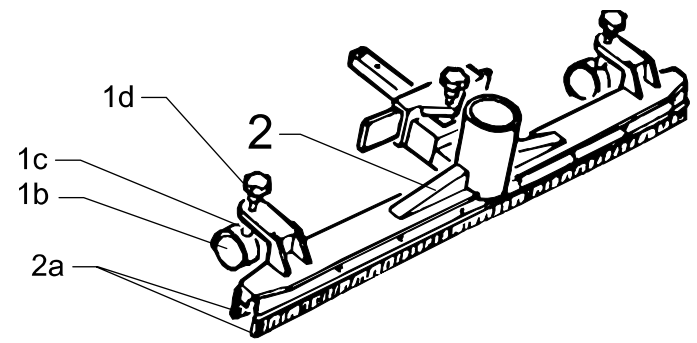

Pos. Fig. Bild Fig.	Artikel nr. Order No. Bestell Nr. N° de comm.	Reservedelsliste Betegnelse	Spare parts list Designation	Ersatzteilliste Bezeichnung	Liste des pcs de rechange Désignation	Wet & Dry	WD 30-36	WD 40-40	WD 70-40	WD70-50	WD 90-50	HobbyVac	WDC 30-11	WDC 40-40	WDA 35
1	7090811	Køremundstykke - vådsugn.	Wet fix tool	Naßsaugendüse	Suceur pour aspiration d'eau										
1a	7090815	Gummiskinne sæt	Rubber tail kit	Gummischienensatz	Kit - glissière caoutchouc										
1b	7090819	Hjul	Wheel	Rad	Roue										
1c	-	Fjeder	Spring	Feder	Ressort										
1d	-	Justeringskrue	Adjusting screw	Justierschraube	Vis de réglage										
2	7090812	Køremundstykke - tørsugn.	Brush fix tool	Bürstendüse	Suceur brosse										
2a	7090814	Børsteskinne sæt	Brush-cleat kit	Bürstensegmentsatz	Kit - support de brosse										
2b	7090819	Hjul	Wheel	Rad	Roue										
2c	-	Fjeder	Spring	Feder	Ressort										
2d	-	Justeringskrue	Adjusting screw	Justierschraube	Vis de réglage										
3	7090821	Kombinationsmundstykke	Multi-purpose tool	Kombinationsdüse	Balai brasse										
4	7090827	Fleksibel låsering	Circlip	Schließring	Circlip										
5-6	7090829	Børsteskinne L=440	Brush-cleat L=440	Bürstensegment L=440	Support de brosse L=440										
7-8	7090830	Børsteskinne L=395	Brush-cleat L=395	Bürstensegment L=395	Support de brosse L=395										
11-12	7090833	Gummiskinne L=440	Rubber rail L=440	Gummischiene L=440	Glissière caoutchouc L=440										
13-14	7090834	Gummiskinne L=395	Rubber rail L=395	Gummischiene L=395	Glissière caoutchouc L=395										
15	7090835	Skrue M 5x20	Screw M 5x20	Schraube M 5x20	Vis M 5x20										
16	7090836	Fingerskrue M 8x25	Knurled screw M 8x25	Rändelschraube M 8x25	Vis moleté M 8x25										
18	7090838	Hjul	Wheel	Rad	Roue										
21	7090842	Drejekobling ø 50	Twist coupling ø 50	Drehhülse ø 50	Joint pivot ø 50										