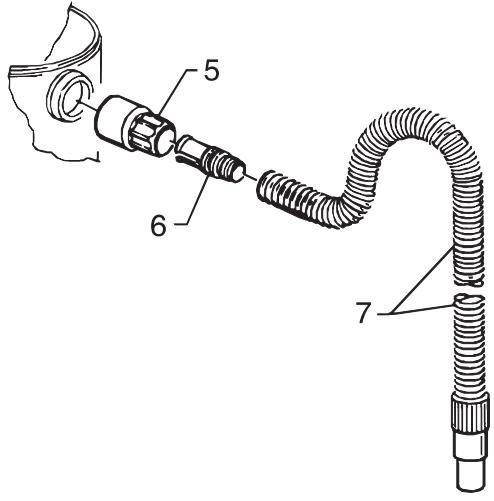

Pos. Fig. Bild Fig.	Artikel nr. Order No. Bestell Nr. N° de comm.	Reservedelsliste Betegnelse	Spare parts list Designation	Ersatzteilliste Bezeichnung	Liste des pcs de rechange Désignation	Wet & Dry	WD 30-36	WD 40-40	WD 70-40	WD 70-50	WD 90-50	HobbyVac	WDC 30-11	WDC 40-40	WDA 35
1	7090848	Flexslange m. kobling ø36	Flexible hose w. couplng ø36	Flex. Schlauch m. Kuppl. ø36	Flexible avec coupleur ø36		○								
1	7090931	Flexslange m. kobling ø40	Flexible hose w. couplng ø40	Flex. Schlauch m. Kuppl. ø40	Flexible avec coupleur ø40			○	○						
1	7090800	Flexslange m. kobling ø50	Flexible hose w. couplng ø50	Flex. Schlauch m. Kuppl. ø50	Flexible avec coupleur ø50					○	○				
2	7090850	Slangeholder	Hose clip	Schlauchclip	Clip										
3	7090851	Kemislange m. kobling	Chemical hose with couplng	Chem.Schlauch m. Kupplng	Flexible détergent avec coupleur										
3	7090846	Kemislange u. kobling	Chem. hose without couplng	Chem.Schlauch o. Kupplng	Flexible détergent sans coupleur										
4	7090940	Flexslange m. kemislange	Hose w. chemical hose	Schlauch m. Chemieschlauch	Flexible avec tuyau détergent										
4b	7090946	Quick-kobling metal (han)	Quick coupling metal (male)	Schnellkupplng Metall (nippel)	Coupleur rapide Métal (mâle)										
4c	7090947	Quick-kobling metal (hun)	Quick coupling metal (female)	Schnellkupplng Metall (buchse)	Coupleur rapide Métal (femelle)										
4d	7090948	Låsebøsning	Lock bush	Verschlussbuchse	Bague de serrure										
4e	7090949	Kobling f. slange ø 40	Coupling f. hose ø 40	Kupplng f. Schlauch ø40	Coupleur p. tuyau ø 40										
5	7090880	Drejekobling for tank	Twist coupling for container	Drehhülse für Behälter	Joint pivot pour cuve		○								
6	7090881	Bøsning for drejekobling	Sleeve for twist coupling	Buchse für Drehhülse	Cennecteur pour joint pivot		○								
7	7090757	Flexslange ø36	Flexible hose ø36	Flexibler Schlauch ø36	Flexible ø36		○								
10	7090912	Drejekobling - tank ø36	Twist coupling - container ø36	Drehhülse - Behälter ø36	Joint pivot - cuve ø36			○							
10	7090942	Drejekobling - tank ø40	Twist coupling - container ø40	Drehhülse - Behälter ø40	Joint pivot - cuve ø40				○						
10	7090802	Drejekobling - tank ø50	Twist coupling - container ø50	Drehhülse - Behälter ø50	Joint pivot - cuve ø50					○					
10	7090803	Drejekobling - tank ø50	Twist coupling - container ø50	Drehhülse - Behälter ø50	Joint pivot - cuve ø50						○				
11	7090913	Slangekobling - rør ø36	Hose coupling - tube ø36	Schlauchmuffe - Rohr ø36	Manchon p. flexible - tube ø36		○	○							
11	7090943	Slangekobling - rør ø40	Hose coupling - tube ø40	Schlauchmuffe - Rohr ø40	Manchon p. flexible - tube ø40				○	○					
11	7090804	Slangekobling - rør ø50	Hose coupling - tube ø50	Schlauchmuffe - Rohr ø50	Manchon p. flexible - tube ø50						○	○