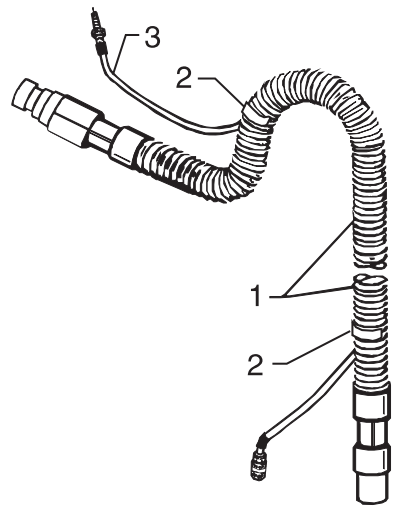

Pos. Fig. Bild Fig.	Artikel nr. Order No. Bestell Nr. N° de comm.	Reservedelsliste Betegnelse	Spare parts list Designation	Ersatzteilliste Bezeichnung	Liste des pcs de rechange Désignation	Wet & Dry	WD 30-36	WD 40-40	WD 70-40	WD 70-50	WD 90-50	HobbyVac	WDC 30-11	WDC 40-40	WDA 35
1	7090848	Flexslange m. kobling ø36	Flexible hose w. couplng ø36	Flex. Schlauch m. Kuppl. ø36	Flexible avec coupleur ø36		○								
1	7090931	Flexslange m. kobling ø40	Flexible hose w. couplng ø40	Flex. Schlauch m. Kuppl. ø40	Flexible avec coupleur ø40			○	○						
1	7090800	Flexslange m. kobling ø50	Flexible hose w. couplng ø50	Flex. Schlauch m. Kuppl. ø50	Flexible avec coupleur ø50					○	○				
2	7090850	Slangeholder	Hose clip	Schlauchclip	Clip										
3	7090851	Kemislange m. kobling	Chemical hose with couplng	Chem.Schlauch m. Kupplng	Flexible détergent avec coupleur										
3	7090846	Kemislange u. kobling	Chem. hose without couplng	Chem.Schlauch o. Kupplng	Flexible détergent sans coupleur										
4	7090940	Flexslange m. kemislange	Hose w. chemical hose	Schlauch m. Chemieschlauch	Flexible avec tuyau détergent										
4b	7090946	Quick-kobling metal (han)	Quick coupling metal (male)	Schnellkupplng Metall (nippel)	Coupleur rapide Métal (mâle)										
4c	7090947	Quick-kobling metal (hun)	Quick coupling metal (female)	Schnellkupplng Metall (buchse)	Coupleur rapide Métal (femelle)										
4d	7090948	Låsebøsning	Lock bush	Verschlussbuchse	Bague de serrure										
4e	7090949	Kobling f. slange ø 40	Coupling f. hose ø 40	Kupplng f. Schlauch ø40	Coupleur p. tuyau ø 40										
5	7090880	Drejekobling for tank	Twist coupling for container	Drehhülse für Behälter	Joint pivot pour cuve		○								
6	7090881	Bøsning for drejekobling	Sleeve for twist coupling	Buchse für Drehhülse	Cennecteur pour joint pivot		○								
7	7090757	Flexslange ø36	Flexible hose ø36	Flexibler Schlauch ø36	Flexible ø36		○								
10	7090912	Drejekobling - tank ø36	Twist coupling - container ø36	Drehhülse - Behälter ø36	Joint pivot - cuve ø36			○							
10	7090942	Drejekobling - tank ø40	Twist coupling - container ø40	Drehhülse - Behälter ø40	Joint pivot - cuve ø40				○						
10	7090802	Drejekobling - tank ø50	Twist coupling - container ø50	Drehhülse - Behälter ø50	Joint pivot - cuve ø50					○					
10	7090803	Drejekobling - tank ø50	Twist coupling - container ø50	Drehhülse - Behälter ø50	Joint pivot - cuve ø50						○				
11	7090913	Slangekobling - rør ø36	Hose coupling - tube ø36	Schlauchmuffe - Rohr ø36	Manchon p. flexible - tube ø36		○	○							
11	7090943	Slangekobling - rør ø40	Hose coupling - tube ø40	Schlauchmuffe - Rohr ø40	Manchon p. flexible - tube ø40				○	○					
11	7090804	Slangekobling - rør ø50	Hose coupling - tube ø50	Schlauchmuffe - Rohr ø50	Manchon p. flexible - tube ø50						○	○