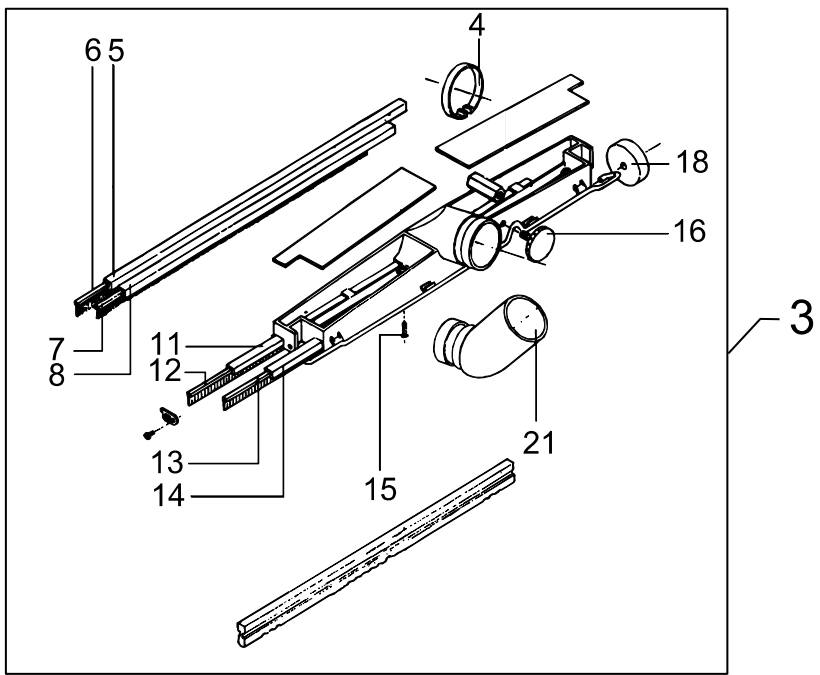

Pos. Fig. Bild Fig.	Artikel nr. Order No. Bestell Nr. N° de comm.	Reservedelsliste Betegnelse	Spare parts list Designation	Ersatzteilliste Bezeichnung	Liste des pcs de rechange Désignation	Wet & Dry	WD 30-36	WD 40-40	WD 70-40	WD70-50	WD 90-50	HobbyVac	WDC 30-11	WDC 40-40	WDA 35
1	7090811	Køremundstykke - vådsugn.	Wet fix tool	Naßsaugendüse	Suceur pour aspiration d'eau										
1a	7090815	Gummiskinne sæt	Rubber tail kit	Gummischienensatz	Kit - glissière caoutchouc										
1b	7090819	Hjul	Wheel	Rad	Roue										
1c	-	Fjeder	Spring	Feder	Ressort										
1d	-	Justeringskrue	Adjusting screw	Justierschraube	Vis de réglage										
2	7090812	Køremundstykke - tørsugn.	Brush fix tool	Bürstendüse	Suceur brosse										
2a	7090814	Børsteskinne sæt	Brush-cleat kit	Bürstensegmentsatz	Kit - support de brosse										
2b	7090819	Hjul	Wheel	Rad	Roue										
2c	-	Fjeder	Spring	Feder	Ressort										
2d	-	Justeringskrue	Adjusting screw	Justierschraube	Vis de réglage										
3	7090821	Kombinationsmundstykke	Multi-purpose tool	Kombinationsdüse	Balai brasse										
4	7090827	Fleksibel låsering	Circlip	Schließring	Circlip										
5-6	7090829	Børsteskinne L=440	Brush-cleat L=440	Bürstensegment L=440	Support de brosse L=440										
7-8	7090830	Børsteskinne L=395	Brush-cleat L=395	Bürstensegment L=395	Support de brosse L=395										
11-12	7090833	Gummiskinne L=440	Rubber rail L=440	Gummischiene L=440	Glissière caoutchouc L=440										
13-14	7090834	Gummiskinne L=395	Rubber rail L=395	Gummischiene L=395	Glissière caoutchouc L=395										
15	7090835	Skrue M 5x20	Screw M 5x20	Schraube M 5x20	Vis M 5x20										
16	7090836	Fingerskrue M 8x25	Knurled screw M 8x25	Rändelschraube M 8x25	Vis moleté M 8x25										
18	7090838	Hjul	Wheel	Rad	Roue										
21	7090842	Drejekobling ø 50	Twist coupling ø 50	Drehhülse ø 50	Joint pivot ø 50										