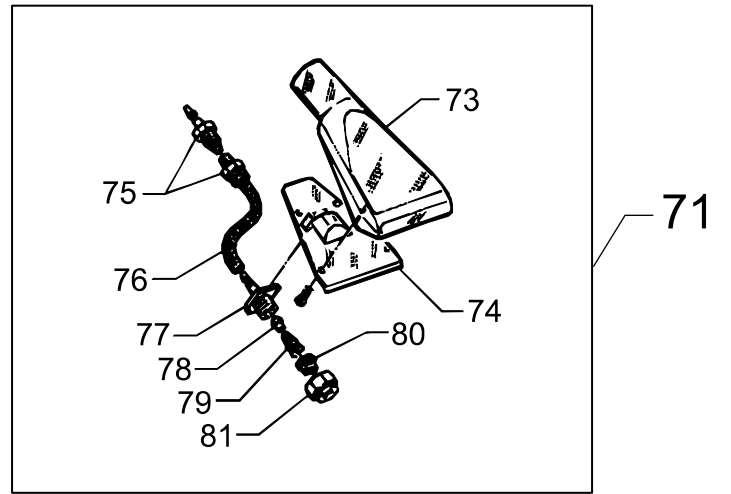

Pos. Fig. Bild Fig.	Artikel nr. Order No. Bestell Nr. N° de comm.	Reservedelsliste Betegnelse	Spare parts list Designation	Ersatzteilliste Bezeichnung	Liste des pcs de rechange Désignation	Wet & Dry	WD 30-36	WD 40-40	WD 70-40	WD70-50	WD 90-50	HobbyVac	WDC 30-11	WDC 40-40	WDA 35
1	7090811	Køremundstykke - vådsugn.	Wet fix tool	Naßsaugendüse	Suceur pour aspiration d'eau										
1a	7090815	Gummiskinne sæt	Rubber tail kit	Gummischienensatz	Kit - glissière caoutchouc										
1b	7090819	Hjul	Wheel	Rad	Roue										
1c	-	Fjeder	Spring	Feder	Ressort										
1d	-	Justeringskrue	Adjusting screw	Justierschraube	Vis de réglage										
2	7090812	Køremundstykke - tørsugn.	Brush fix tool	Bürstendüse	Suceur brosse										
2a	7090814	Børsteskinne sæt	Brush-cleat kit	Bürstensegmentsatz	Kit - support de brosse										
2b	7090819	Hjul	Wheel	Rad	Roue										
2c	-	Fjeder	Spring	Feder	Ressort										
2d	-	Justeringskrue	Adjusting screw	Justierschraube	Vis de réglage										
3	7090821	Kombinationsmundstykke	Multi-purpose tool	Kombinationsdüse	Balai brasse										
4	7090827	Fleksibel låsering	Circlip	Schließring	Circlip										
5-6	7090829	Børsteskinne L=440	Brush-cleat L=440	Bürstensegment L=440	Support de brosse L=440										
7-8	7090830	Børsteskinne L=395	Brush-cleat L=395	Bürstensegment L=395	Support de brosse L=395										
11-12	7090833	Gummiskinne L=440	Rubber rail L=440	Gummischiene L=440	Glissière caoutchouc L=440										
13-14	7090834	Gummiskinne L=395	Rubber rail L=395	Gummischiene L=395	Glissière caoutchouc L=395										
15	7090835	Skrue M 5x20	Screw M 5x20	Schraube M 5x20	Vis M 5x20										
16	7090836	Fingerskrue M 8x25	Knurled screw M 8x25	Rändelschraube M 8x25	Vis moleté M 8x25										
18	7090838	Hjul	Wheel	Rad	Roue										
21	7090842	Drejekobling ø 50	Twist coupling ø 50	Drehhülse ø 50	Joint pivot ø 50										