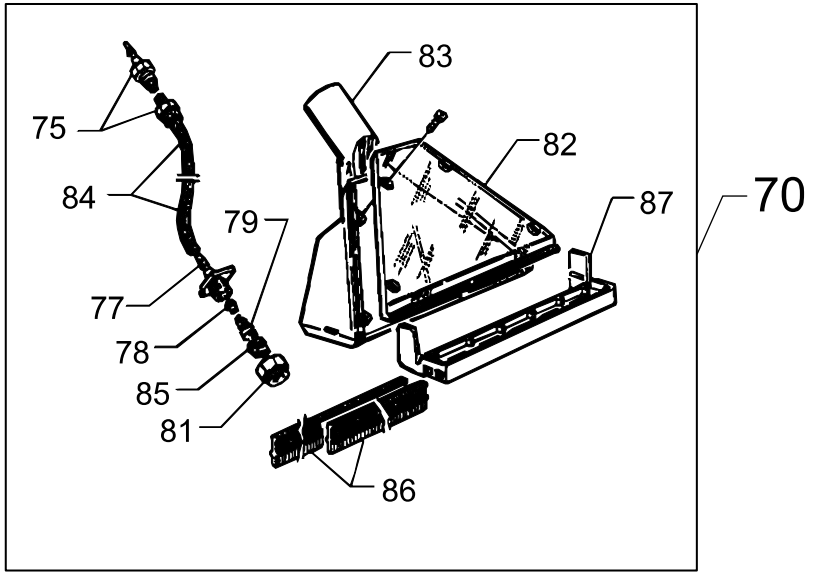

Pos. Fig. Bild Fig.	Artikel nr. Order No. Bestell Nr. N° de comm.	Reservedelsliste Betegnelse	Spare parts list Designation	Ersatzteilliste Bezeichnung	Liste des pcs de rechange Désignation	Wet & Dry	WD 30-36	WD 40-40	WD 70-40	WD70-50	WD 90-50	HobbyVac	WDC 30-11	WDC 40-40	WDA 35
1	7090811	Køremundstykke - vådsugn.	Wet fix tool	Naßsaugendüse	Suceur pour aspiration d'eau										
1a	7090815	Gummiskinne sæt	Rubber tail kit	Gummischienensatz	Kit - glissière caoutchouc										
1b	7090819	Hjul	Wheel	Rad	Roue										
1c	-	Fjeder	Spring	Feder	Ressort										
1d	-	Justeringskrue	Adjusting screw	Justierschraube	Vis de réglage										
2	7090812	Køremundstykke - tørsugn.	Brush fix tool	Bürstendüse	Suceur brosse										
2a	7090814	Børsteskinne sæt	Brush-cleat kit	Bürstensegmentsatz	Kit - support de brosse										
2b	7090819	Hjul	Wheel	Rad	Roue										
2c	-	Fjeder	Spring	Feder	Ressort										
2d	-	Justeringskrue	Adjusting screw	Justierschraube	Vis de réglage										
3	7090821	Kombinationsmundstykke	Multi-purpose tool	Kombinationsdüse	Balai brasse										
4	7090827	Fleksibel låsering	Circlip	Schließring	Circlip										
5-6	7090829	Børsteskinne L=440	Brush-cleat L=440	Bürstensegment L=440	Support de brosse L=440										
7-8	7090830	Børsteskinne L=395	Brush-cleat L=395	Bürstensegment L=395	Support de brosse L=395										
11-12	7090833	Gummiskinne L=440	Rubber rail L=440	Gummischiene L=440	Glissière caoutchouc L=440										
13-14	7090834	Gummiskinne L=395	Rubber rail L=395	Gummischiene L=395	Glissière caoutchouc L=395										
15	7090835	Skrue M 5x20	Screw M 5x20	Schraube M 5x20	Vis M 5x20										
16	7090836	Fingerskrue M 8x25	Knurled screw M 8x25	Rändelschraube M 8x25	Vis moleté M 8x25										
18	7090838	Hjul	Wheel	Rad	Roue										
21	7090842	Drejekobling ø 50	Twist coupling ø 50	Drehhülse ø 50	Joint pivot ø 50										