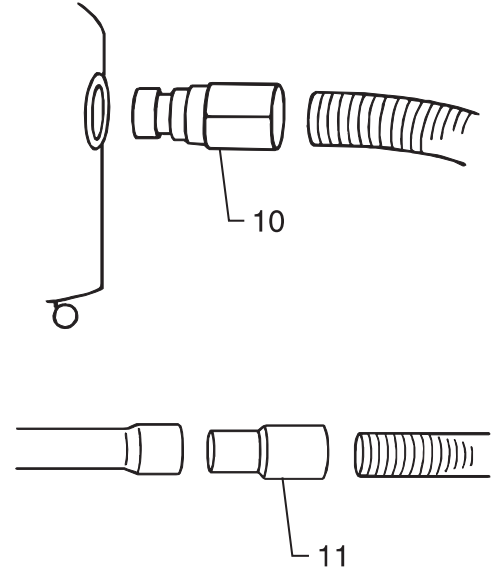

Pos. Fig. Bild Fig.	Artikel nr. Order No. Bestell Nr. N° de comm.	Reservedelsliste Betegnelse	Spare parts list Designation	Ersatzteilliste Bezeichnung	Liste des pcs de rechange Désignation	Wet & Dry	WD 30-36	WD 40-40	WD 70-40	WD 70-50	WD 90-50	HobbyVac	WDC 30-11	WDC 40-40	WDA 35
1	7090848	Flexslange m. kobling ø36	Flexible hose w. couplng ø36	Flex. Schlauch m. Kuppl. ø36	Flexible avec coupleur ø36		○								
1	7090931	Flexslange m. kobling ø40	Flexible hose w. couplng ø40	Flex. Schlauch m. Kuppl. ø40	Flexible avec coupleur ø40			○	○						
1	7090800	Flexslange m. kobling ø50	Flexible hose w. couplng ø50	Flex. Schlauch m. Kuppl. ø50	Flexible avec coupleur ø50					○	○				
2	7090850	Slangeholder	Hose clip	Schlauchclip	Clip										
3	7090851	Kemislange m. kobling	Chemical hose with couplng	Chem.Schlauch m. Kupplng	Flexible détergent avec coupleur										
3	7090846	Kemislange u. kobling	Chem. hose without couplng	Chem.Schlauch o. Kupplng	Flexible détergent sans coupleur										
4	7090940	Flexslange m. kemislange	Hose w. chemical hose	Schlauch m. Chemieschlauch	Flexible avec tuyau détergent										
4b	7090946	Quick-kobling metal (han)	Quick coupling metal (male)	Schnellkupplng Metall (nippel)	Coupleur rapide Métal (mâle)										
4c	7090947	Quick-kobling metal (hun)	Quick coupling metal (female)	Schnellkupplng Metall (buchse)	Coupleur rapide Métal (femelle)										
4d	7090948	Låsebøsning	Lock bush	Verschlussbuchse	Bague de serrure										
4e	7090949	Kobling f. slange ø 40	Coupling f. hose ø 40	Kupplng f. Schlauch ø40	Coupleur p. tuyau ø 40										
5	7090880	Drejekobling for tank	Twist coupling for container	Drehhülse für Behälter	Joint pivot pour cuve		○								
6	7090881	Bøsning for drejekobling	Sleeve for twist coupling	Buchse für Drehhülse	Cennecteur pour joint pivot		○								
7	7090757	Flexslange ø36	Flexible hose ø36	Flexibler Schlauch ø36	Flexible ø36		○								
10	7090912	Drejekobling - tank ø36	Twist coupling - container ø36	Drehhülse - Behälter ø36	Joint pivot - cuve ø36			○							
10	7090942	Drejekobling - tank ø40	Twist coupling - container ø40	Drehhülse - Behälter ø40	Joint pivot - cuve ø40				○						
10	7090802	Drejekobling - tank ø50	Twist coupling - container ø50	Drehhülse - Behälter ø50	Joint pivot - cuve ø50					○					
10	7090803	Drejekobling - tank ø50	Twist coupling - container ø50	Drehhülse - Behälter ø50	Joint pivot - cuve ø50						○				
11	7090913	Slangekobling - rør ø36	Hose coupling - tube ø36	Schlauchmuffe - Rohr ø36	Manchon p. flexible - tube ø36		○	○							
11	7090943	Slangekobling - rør ø40	Hose coupling - tube ø40	Schlauchmuffe - Rohr ø40	Manchon p. flexible - tube ø40				○	○					
11	7090804	Slangekobling - rør ø50	Hose coupling - tube ø50	Schlauchmuffe - Rohr ø50	Manchon p. flexible - tube ø50						○	○