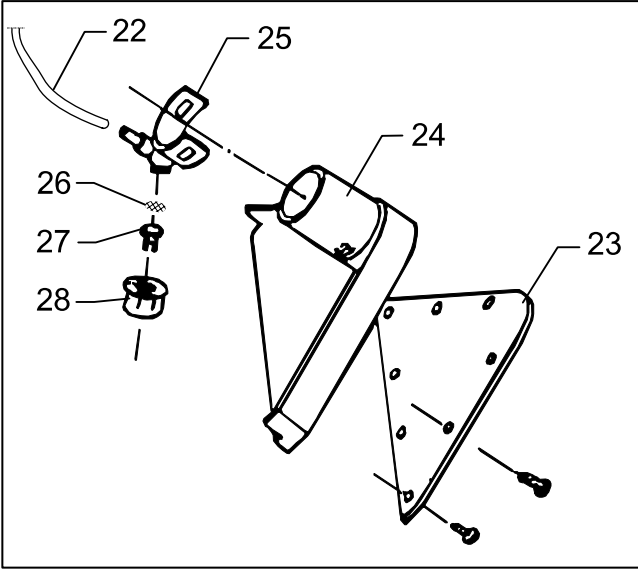

Pos. Fig. Bild Fig.	Artikel nr. Order No. Bestell Nr. N° de comm.	Reservedelsliste Betegnelse	Spare parts list Designation	Ersatzteilliste Bezeichnung	Liste des pcs de rechange Désignation	Wet & Dry	WD 30-36	WD 40-40	WD 70-40	WD70-50	WD 90-50	HobbyVac	WDC 30-11	WDC 40-40	WDA 35
1	7090811	Køremundstykke - vådsugn.	Wet fix tool	Naßsaugendüse	Suceur pour aspiration d'eau										
1a	7090815	Gummiskinne sæt	Rubber tail kit	Gummischienensatz	Kit - glissière caoutchouc										
1b	7090819	Hjul	Wheel	Rad	Roue										
1c	-	Fjeder	Spring	Feder	Ressort										
1d	-	Justeringskrue	Adjusting screw	Justierschraube	Vis de réglage										
2	7090812	Køremundstykke - tørsugn.	Brush fix tool	Bürstendüse	Suceur brosse										
2a	7090814	Børsteskinne sæt	Brush-cleat kit	Bürstensegmentsatz	Kit - support de brosse										
2b	7090819	Hjul	Wheel	Rad	Roue										
2c	-	Fjeder	Spring	Feder	Ressort										
2d	-	Justeringskrue	Adjusting screw	Justierschraube	Vis de réglage										
3	7090821	Kombinationsmundstykke	Multi-purpose tool	Kombinationsdüse	Balai brasse										
4	7090827	Fleksibel låsering	Circlip	Schließring	Circlip										
5-6	7090829	Børsteskinne L=440	Brush-cleat L=440	Bürstensegment L=440	Support de brosse L=440										
7-8	7090830	Børsteskinne L=395	Brush-cleat L=395	Bürstensegment L=395	Support de brosse L=395										
11-12	7090833	Gummiskinne L=440	Rubber rail L=440	Gummischiene L=440	Glissière caoutchouc L=440										
13-14	7090834	Gummiskinne L=395	Rubber rail L=395	Gummischiene L=395	Glissière caoutchouc L=395										
15	7090835	Skrue M 5x20	Screw M 5x20	Schraube M 5x20	Vis M 5x20										
16	7090836	Fingerskrue M 8x25	Knurled screw M 8x25	Rändelschraube M 8x25	Vis moleté M 8x25										
18	7090838	Hjul	Wheel	Rad	Roue										
21	7090842	Drejekobling ø 50	Twist coupling ø 50	Drehhülse ø 50	Joint pivot ø 50										