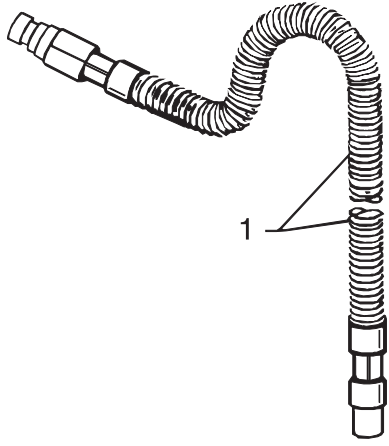

Pos. Fig. Bild Fig.	Artikel nr. Order No. Bestell Nr. N° de comm.	Reservedelsliste Betegnelse	Spare parts list Designation	Ersatzteilliste Bezeichnung	Liste des pcs de rechange Désignation	Wet & Dry	WD 30-36	WD 40-40	WD 70-40	WD 70-50	WD 90-50	HobbyVac	WDC 30-11	WDC 40-40	WDA 35
1	7090848	Flexslange m. kobling ø36	Flexible hose w. couplng ø36	Flex. Schlauch m. Kuppl. ø36	Flexible avec coupleur ø36		○								
1	7090931	Flexslange m. kobling ø40	Flexible hose w. couplng ø40	Flex. Schlauch m. Kuppl. ø40	Flexible avec coupleur ø40			○	○						
1	7090800	Flexslange m. kobling ø50	Flexible hose w. couplng ø50	Flex. Schlauch m. Kuppl. ø50	Flexible avec coupleur ø50					○	○				
2	7090850	Slangeholder	Hose clip	Schlauchclip	Clip										
3	7090851	Kemislange m. kobling	Chemical hose with couplng	Chem.Schlauch m. Kupplng	Flexible détergent avec coupleur										
3	7090846	Kemislange u. kobling	Chem. hose without couplng	Chem.Schlauch o. Kupplng	Flexible détergent sans coupleur										
4	7090940	Flexslange m. kemislange	Hose w. chemical hose	Schlauch m. Chemieschlauch	Flexible avec tuyau détergent										
4b	7090946	Quick-kobling metal (han)	Quick coupling metal (male)	Schnellkupplng Metall (nippel)	Coupleur rapide Métal (mâle)										
4c	7090947	Quick-kobling metal (hun)	Quick coupling metal (female)	Schnellkupplng Metall (buchse)	Coupleur rapide Métal (femelle)										
4d	7090948	Låsebøsning	Lock bush	Verschlussbuchse	Bague de serrure										
4e	7090949	Kobling f. slange ø 40	Coupling f. hose ø 40	Kupplng f. Schlauch ø40	Coupleur p. tuyau ø 40										
5	7090880	Drejekobling for tank	Twist coupling for container	Drehhülse für Behälter	Joint pivot pour cuve		○								
6	7090881	Bøsning for drejekobling	Sleeve for twist coupling	Buchse für Drehhülse	Cennecteur pour joint pivot		○								
7	7090757	Flexslange ø36	Flexible hose ø36	Flexibler Schlauch ø36	Flexible ø36		○								
10	7090912	Drejekobling - tank ø36	Twist coupling - container ø36	Drehhülse - Behälter ø36	Joint pivot - cuve ø36			○							
10	7090942	Drejekobling - tank ø40	Twist coupling - container ø40	Drehhülse - Behälter ø40	Joint pivot - cuve ø40				○						
10	7090802	Drejekobling - tank ø50	Twist coupling - container ø50	Drehhülse - Behälter ø50	Joint pivot - cuve ø50					○					
10	7090803	Drejekobling - tank ø50	Twist coupling - container ø50	Drehhülse - Behälter ø50	Joint pivot - cuve ø50						○				
11	7090913	Slangekobling - rør ø36	Hose coupling - tube ø36	Schlauchmuffe - Rohr ø36	Manchon p. flexible - tube ø36		○	○							
11	7090943	Slangekobling - rør ø40	Hose coupling - tube ø40	Schlauchmuffe - Rohr ø40	Manchon p. flexible - tube ø40				○	○					
11	7090804	Slangekobling - rør ø50	Hose coupling - tube ø50	Schlauchmuffe - Rohr ø50	Manchon p. flexible - tube ø50						○	○