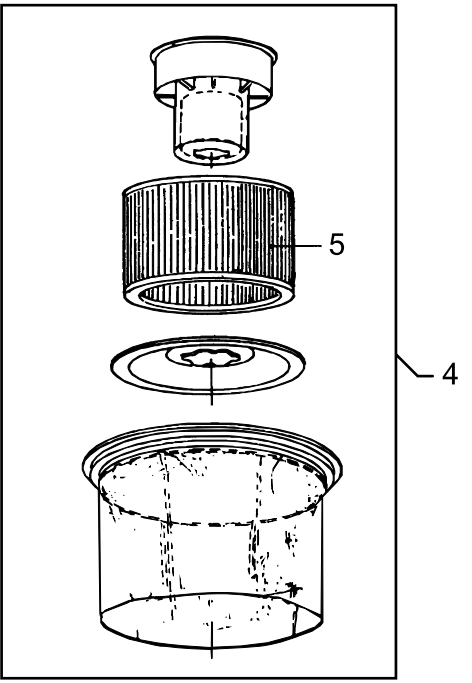

Pos. Fig. Bild Fig.	Artikel nr. Order No. Bestell Nr. N° de comm.	Reservedelsliste Betegnelse	Spare parts list Designation	Ersatzteilliste Bezeichnung	Liste des pcs de rechange Désignation	Wet & Dry	WD 30-36	WD 40-40	WD 70-40	WD 70-50	WD 90-50	HobbyVac	WDC 30-11	WDC 40-40	WDA 35
1	7090848	Flexslange m. kobling ø36	Flexible hose w. couplng ø36	Flex. Schlauch m. Kuppl. ø36	Flexible avec coupleur ø36		○								
1	7090931	Flexslange m. kobling ø40	Flexible hose w. couplng ø40	Flex. Schlauch m. Kuppl. ø40	Flexible avec coupleur ø40			○	○						
1	7090800	Flexslange m. kobling ø50	Flexible hose w. couplng ø50	Flex. Schlauch m. Kuppl. ø50	Flexible avec coupleur ø50					○	○				
2	7090850	Slangeholder	Hose clip	Schlauchclip	Clip										
3	7090851	Kemislange m. kobling	Chemical hose with couplng	Chem.Schlauch m. Kupplng	Flexible détergent avec coupleur										
3	7090846	Kemislange u. kobling	Chem. hose without couplng	Chem.Schlauch o. Kupplng	Flexible détergent sans coupleur										
4	7090940	Flexslange m. kemislange	Hose w. chemical hose	Schlauch m. Chemieschlauch	Flexible avec tuyau détergent										
4b	7090946	Quick-kobling metal (han)	Quick coupling metal (male)	Schnellkupplng Metall (nippel)	Coupleur rapide Métal (mâle)										
4c	7090947	Quick-kobling metal (hun)	Quick coupling metal (female)	Schnellkupplng Metall (buchse)	Coupleur rapide Métal (femelle)										
4d	7090948	Låsebøsning	Lock bush	Verschlussbuchse	Bague de serrure										
4e	7090949	Kobling f. slange ø 40	Coupling f. hose ø 40	Kupplng f. Schlauch ø40	Coupleur p. tuyau ø 40										
5	7090880	Drejekobling for tank	Twist coupling for container	Drehhülse für Behälter	Joint pivot pour cuve		○								
6	7090881	Bøsning for drejekobling	Sleeve for twist coupling	Buchse für Drehhülse	Cennecteur pour joint pivot		○								
7	7090757	Flexslange ø36	Flexible hose ø36	Flexibler Schlauch ø36	Flexible ø36		○								
10	7090912	Drejekobling - tank ø36	Twist coupling - container ø36	Drehhülse - Behälter ø36	Joint pivot - cuve ø36			○							
10	7090942	Drejekobling - tank ø40	Twist coupling - container ø40	Drehhülse - Behälter ø40	Joint pivot - cuve ø40				○						
10	7090802	Drejekobling - tank ø50	Twist coupling - container ø50	Drehhülse - Behälter ø50	Joint pivot - cuve ø50					○					
10	7090803	Drejekobling - tank ø50	Twist coupling - container ø50	Drehhülse - Behälter ø50	Joint pivot - cuve ø50						○				
11	7090913	Slangekobling - rør ø36	Hose coupling - tube ø36	Schlauchmuffe - Rohr ø36	Manchon p. flexible - tube ø36		○	○							
11	7090943	Slangekobling - rør ø40	Hose coupling - tube ø40	Schlauchmuffe - Rohr ø40	Manchon p. flexible - tube ø40				○	○					
11	7090804	Slangekobling - rør ø50	Hose coupling - tube ø50	Schlauchmuffe - Rohr ø50	Manchon p. flexible - tube ø50						○	○