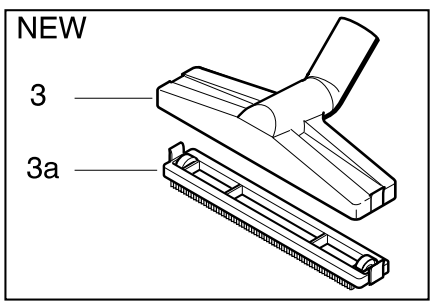

Pos. Fig. Bild Fig.	Artikel nr. Order No. Bestell Nr. N° de comm.	Reservedelsliste Betegnelse	Spare parts list Designation	Ersatzteilliste Bezeichnung	Liste des pcs de rechange Désignation	Wet & Dry	WD 30-36	WD 40-40	WD 70-40	WD 70-50	WD 90-50	HobbyVac	WDC 30-11	WDC 40-40	WDA 35
1a	6411098	Universalmundstykke 95 ø36	Universal suction head 95 ø36	Universaldüse 95 ø36	Suceur universel 95 ø36	○	○					○			○
1aa	7091048	Ring	Ring	Ring	Anneau	○	○					○			○
1b	7090910	Universalmundstykke ø36	Universal suction head ø36	Universaldüse ø36	Suceur universel ø36	○	○					○			○
1c	7090900	Universalmundstykke WDC	Universal suction head WDC	Universaldüse WDC	Suceur universel WDC								○	○	
2	7090813	TURBO mundstykke, ø36	TURBO brush, ø36	TURBO Bürste, ø36	Brosse TURBO, ø36	○	○					○			○
3	7090904	Vådsugningsmundstykke ø36	Liquids suction head ø36	Naßsaugendüse ø36	Suceur pour aspiration d'eau ø36	○	○					○			○
3	7090926	Vådsugningsmundstykke ø40	Liquids suction head ø40	Naßsaugendüse ø40	Suceur pour aspiration d'eau ø40			○	○						
3a	7090834	(NEW) Gummiskinne	Rubber tail 20 pcs.	Gummischiene 20 stück	Glissère caoutchouc 20ps.			○	○						
3b	7090936	(OLD) Gummiskinne	Rubber tail 20 pcs.	Gummischiene 20 stück	Glissère caoutchouc 20ps.			○	○						
4a	7090917	Mundstykke basis, ø36	Basic suction head	Basisdüse	Suceur de base	○	○					○			○
4b	7090920	Vådsugningsadapter, ø36	Wet suction adaptor	Naßsaugeneinsatz	Adapteur - aspiration d'eau	○	○					○			○
4c	7090919	Børsteadapter, ø36	Brush adaptor	Bürsteneinsatz	Adapteur - brosse	○	○					○			○
4d	7090918	Tæppeadapter, ø36	Carpet adaptor	Teppichreinigungseinsatz	Adapteur - moquette	○	○					○			○
5	7090901	Rundbørste ø36	Round brush ø36	Rundbürste ø36	Brosse ronde ø36	○	○	○	○			○	○	○	○
6a	7090902	Fugemundstykke ø36	Crevice tool ø36	Fugendüse ø36	Suceur plat ø36	○	○					○	○		○
6b	7090927	Fugemundstykke ø40	Crevice tool ø40	Fugendüse ø40	Suceur plat ø40			○	○					○	
6c	7090820	Fugemundstykke ø50	Crevice tool ø50	Fugendüse ø50	Suceur plat ø50					○	○				
7	7090928	Overgangsstykke ø40/ø36	Reduction piece ø40/ø36	Reduktionsstück ø40/ø36	Raccord ø40/ø36			○	○					○	
8a	7090929	Børstemundstykke ø36	Brush tool ø36	Bürstendüse ø36	Suceur brosse ø36	○	○	○	○			○			○
8b	7090925	Børstemundstykke ø40	Brush tool ø40	Bürstendüse ø40	Suceur brosse ø40			○	○						
9	7090935	Tæppemundstykke ø40	Carpet cleaning tool ø40	Teppichreinigungsdüse ø40	Suceur pour moquette ø40			○	○						
10	7090903	Polstermundstykke	Upholstery tool	Möbeldüse	Suceur pour meubles	○	○	○	○			○	○	○	○