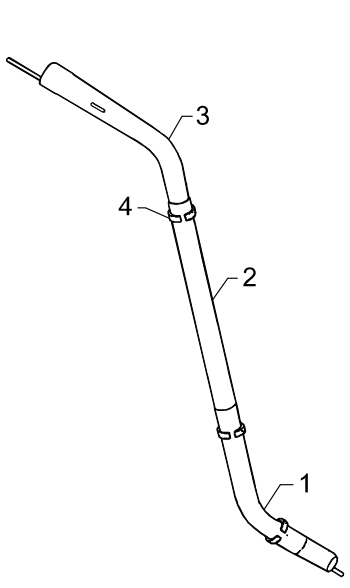

Pos. Fig. Bild Fig.	Artikel nr. Order No. Bestell Nr. N° de comm.	Reservedelsliste Betegnelse	Spare parts list Designation	Ersatzteilliste Bezeichnung	Liste des pcs de rechange Désignation	Wet & Dry	WD 30-36	WD 40-40	WD 70-40	WD70-50	WD 90-50	HobbyVac	WDC 30-11	WDC 40-40	WDA 35
20	7090840	Tæpperensemundstykke	Carpet cleaning tool	Teppichreinigungsdüse	Suceur pour moquette										
21	7090841	Vådsugningsadaptør	Liquid riser	Naßsaugen-Einsatz	Adapteur pour aspiration d'eau										
22	7090869	Slange, 1090mm	Hose, 1090mm	Schlauch, 1090mm	Tuyau, 1090mm									1	1
23	7090863	Mundstykkedækplade	Cover for cleaning tool	Deckel f. Reinigungsdüse	Couvercle pour suceur									1	1
24	7090862	Tæpperensemundstykke	Carpet cleaning tool	Teppichreinigungsdüse	Suceur pour moquette									1	1
25	7090865	Dyseholder	Nozzle holder	Düsenhalter	Fixation p. buse									1	1
26	7090861	Filter	Filter	Filter	Filtre									1	1
27	7090785	Dyse, 03/110°	Nozzle, 03/110°	Düse, 03/110°	Buse, 03/110°									1	1
28	7090864	Dysekappe	Nozzle cap	Düsenmantel	Capot de buse									1	1
30	7090860	Polsterensemundstykke	Upholstery cleaning tool	Polsterreinigungsdüse	Suceur pour meubles										
41	7090868	Holder f. greb	Clamp f. handle	Halter f. Griff	Support p. poignée									1	1
42	7090870	Kobling	Coupler	Kupplung	Raccord rapide									1	1
43	7090867	Forlængerstykke	Extension	Ansatzstück	Rallonge									1	1
44	7090866	Skive	Washer	Scheibe	Rondelle									1	1
45	7090861	Filter	Filter	Filter	Filtre									1	1
46	7090780	Dyse, 02/80°	Nozzle, 02/80°	Düse, 02/80°	Buse, 02/80°									1	1
47	7090864	Dysekappe	Nozzle cap	Düsenmantel	Capot de buse									1	1
70	7090790	Tæpperensemundstykke	Carpet cleaning tool	Teppichreinigungsdüse	Suceur pour moquette										
75	7090775	Kobling	Coupler	Kupplung	Raccord rapide									1	
77	7090777	Dysehus	Nozzle housing	Düsengehäuse	Carter buse									1	
78	7090778	Gummi antidryp	Rubber antidrop	Gummi-Antitropfen	Antidrop, caoutchouc									1	
79	7090779	Fjeder	Spring	Feder	Ressort									1	
81	7090781	Gevindbøsning	Threaded bush	Gewindebuchse	Manchon taraudé									1	
82	7090782	Mundstykkedækplade, stor	Cover for cleaning tool, large	Deckel für Düse, groß	Couvercle pour suceur, grand									1	
83	7090783	Tæpperensemundstykke	Carpet cleaning tool	Teppichreinigungsdüse	Suceur pour moquette									1	
84	7090784	Slange, 980mm	Hose, 980mm	Schlauch, 980mm	Tuyau, 980mm									1	
85	7090785	Dyse, 03/110°	Nozzle, 03/110°	Düse, 03/110°	Buse, 03/110°									1	
86	7090786	Gummiskinner	Rubber strips	Gummischiene	Glissières caoutchouc									2	
87	7090787	Vådsugningsadaptør	Liquid riser	Einsatz für Naßsaugen	Adapteur pour aspiration d'eau									1	
71	7090791	Polsterensemundstykke	Upholstery cleaning tool	Möbelreinigungsdüse	Suceur pour meubles										
73	7090773	Polster-ensemundstykke	Upholstery cleaning tool	Polsterreinigungsdüse	Suceur pour meubles									1	
74	7090774	Mundstykkedækplade, lille	Cover for cleaning tool, small	Deckel für Düse, klein	Couvercle pour suceur, petit									1	
75	7090775	Kobling	Coupler	Kupplung	Raccord rapide									1	
76	7090776	Slange, 85mm	Hose, 85mm	Schlauch, 85mm	Tuyau, 85mm									1	
77	7090777	Dysehus	Nozzle housing	Düsengehäuse	Carter buse									1	
78	7090778	Gummi antidryp	Rubber antidrop	Gummi-Antitropfen	Antidrop, caoutchouc									1	
79	7090779	Fjeder	Spring	Feder	Ressort									1	
80	7090780	Dyse, 02/80°	Nozzle, 02/80°	Düse, 02/80°	Buse, 02/80°									1	
81	7090781	Gevindbøsning	Threaded bush	Gewindebuchse	Manchon taraudé									1	
1	7090845	Rørbøjning ø36	Bend ø36	Krümmer ø36	Coude ø36									○	
2	7090844	Aluminiumsrør ø36	Aluminium tube ø36	Aluminiumrohr ø36	Tube d'aluminium ø36									○	
3	7090871	Rørbøjningsgreb, WDC	Bended handle	Krümmerhandgriff	Poignée coude									○	○