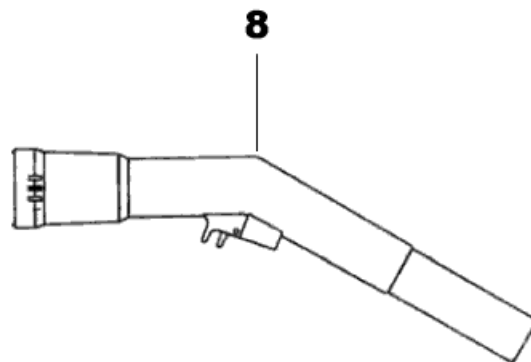

Pos.	Artikel-Nr.	Menge	Variante	Notes
01	140 6700 540	1	Hartbodendüse ¥32mit Clip 30 cm	
04	140 8244 500	1	Pinseldüse Kit ¥ 32cm	
05	22302100	1	Gummispitzdüse schwarz	
05	147 0146 500	1	Konische Düse D32	
06	140 8246 000	1	Verlängerungsrohr	
06	011 6431 500	1	Verlängerungsrohr 32x500 mm Alu	
08	140 7584 500	1	Rohrbogen Plastik	
09	147 0765 500	1	Saugschlauch 2.5 m kpl.