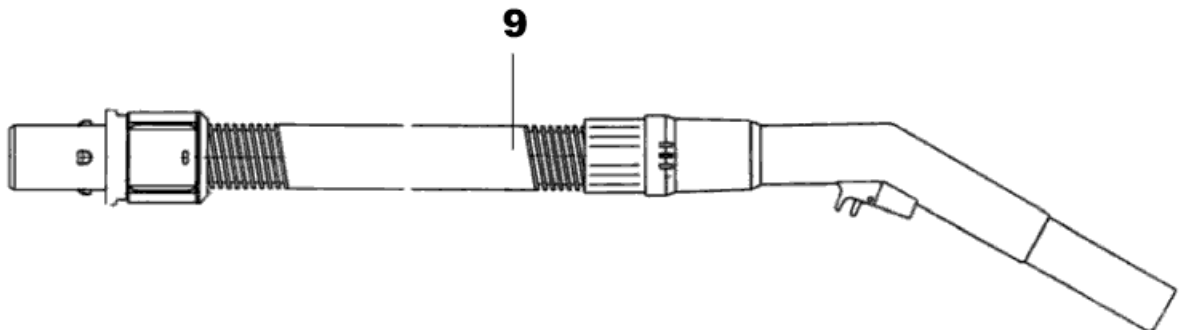

Pos.	Artikel-Nr.	Menge	Variante	Notes
01	140 6700 540	1	Hartbodendüse ¥32mit Clip 30 cm	
04	140 8244 500	1	Pinseldüse Kit ¥ 32cm	
05	22302100	1	Gummispitzdüse schwarz	
05	147 0146 500	1	Konische Düse D32	
06	140 8246 000	1	Verlängerungsrohr	
06	011 6431 500	1	Verlängerungsrohr 32x500 mm Alu	
08	140 7584 500	1	Rohrbogen Plastik	
09	147 0765 500	1	Saugschlauch 2.5 m kpl.