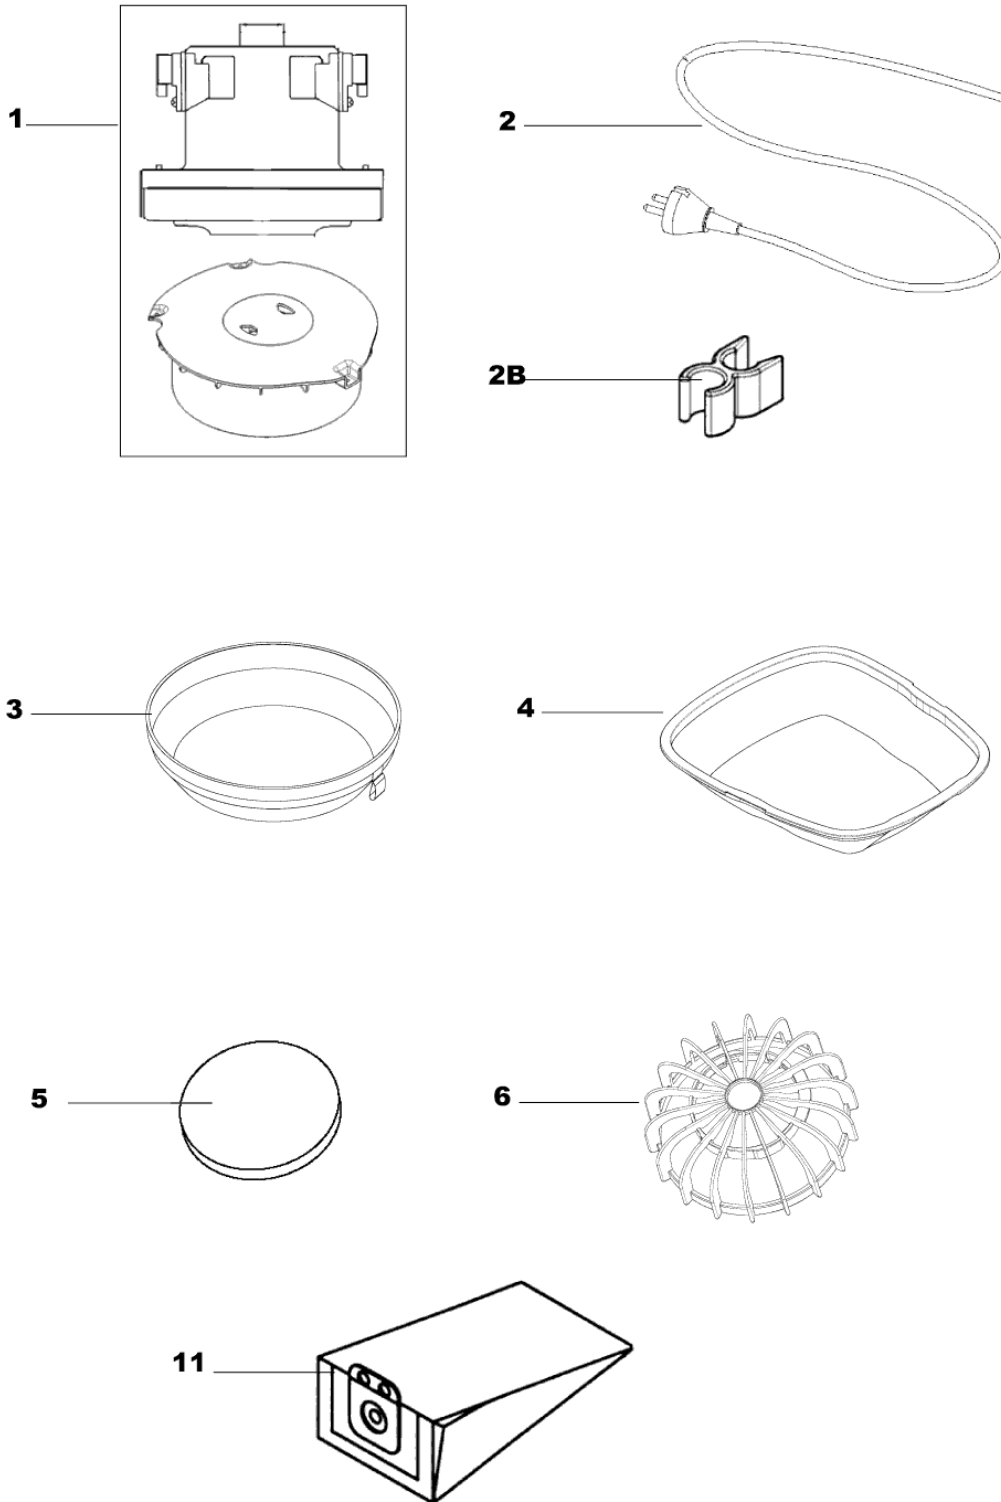

PARTS LIST

2015.12.31

www.nilfisk-alto.com

Nilfisk
ALTO
works for you

TABLE OF CONTENTS

Cover and container.....	1
Filters, fan units and cord sets.....	3
Nozzles, hoses and tubes 32mm.....	5
Wiring diagram.....	7

Pos.	Artikel-Nr.	Menge	Variante	Notes
00	147 0665 020	1	Box	[1]
01	147 1073 500	1	Handgriff Satix3	[1]
02	147 1074 500	1	BUTTON SWITCH	[1]
03	147 1072 500	1	Abdeckhaube Saltix3	[1]
04	147 1151 500	1	Geräuschdämmung	[1]
05	147 0660 500	1	Motorhalterung	
06	147 0656 520	1	Chassis GD910	[1]
07	147 0677 510	2	Behälterverschluß	[1]
08	147 0657 510	1	Behälter Komplett	[2]
09	140 8458 500	2	Rad hinten (2 Stück)	
10	140 8445 500	1	Vorderrad GD 2000	
11	140 9214 500	11	Schraubenkit PTK 40x14	[1]

Part Notes:

- [1] - STOCK COVERS GUARANTEE
- [2] - USE 147 0657 500

Pos.	Artikel-Nr.	Menge	Variante	Notes
01	147 1168 500	1	Motor Turbine 100V	[1]
01	107402675	1	Motoreinsatz 1200W	
02	147 1185 500	1	Netzleitung UK	[1]
02	140 6702 500	1	Netzleitung JP 15,5m	
02	147 1184 500	1	Netzleitung EU	[1]
02B	147 0808 510	1	CORD CLIP KIT.JP	[2]
02B	147 0808 500	1	Clip GD 910	
03	147 0663 500	1	Textilfilter	[1]
04	147 0678 500	1	Filter GD 910	
05	147 0670 500	3	Filter Motorkit GD 910	
06	147 0669 500	1	Filterstützkorb GD 910	
11	140 8618 000	10	Filtersack 10 L, VPE 10	

Part Notes:

- [1] - STOCK COVERS GUARANTEE
- [2] - PRUNED ACCESSORY

Pos.	Artikel-Nr.	Menge	Variante	Notes
01	140 6700 540	1	Hartbodendüse ¥32mit Clip 30 cm	
04	140 8244 500	1	Pinseldüse Kit ¥ 32cm	
05	22302100	1	Gummispitzdüse schwarz	
05	147 0146 500	1	Konische Düse D32	
06	140 8246 000	1	Verlängerungsrohr	
06	011 6431 500	1	Verlängerungsrohr 32x500 mm Alu	
08	140 7584 500	1	Rohrbogen Plastik	
09	147 0765 500	1	Saugschlauch 2.5 m kpl.	