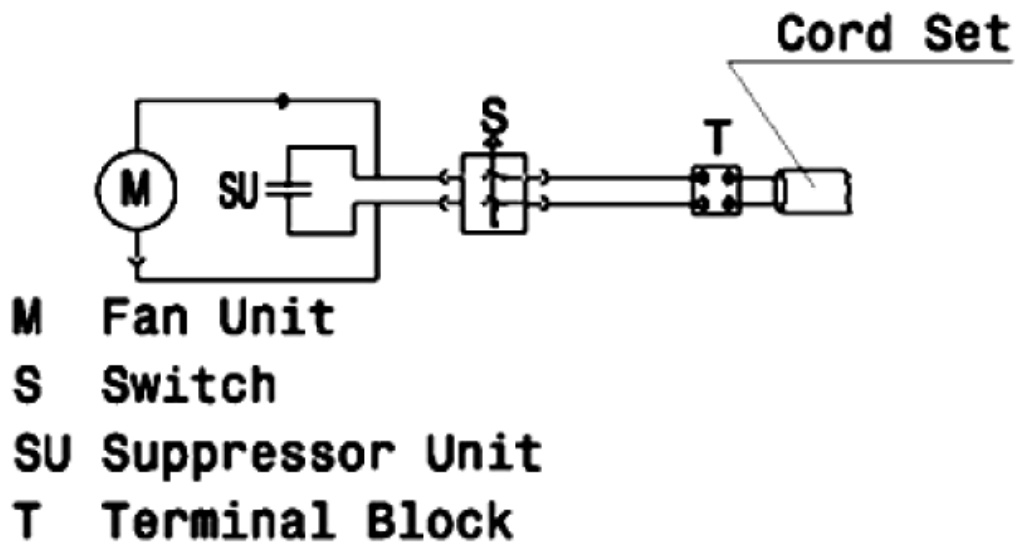

Pos.	Artikel-Nr.	Menge	Variante	Notes
01	140 6700 540	1	Hartbodendüse ¥32mit Clip 30 cm	
04	140 8244 500	1	Pinseldüse Kit ¥ 32cm	
05	22302100	1	Gummispitzdüse schwarz	
05	147 0146 500	1	Konische Düse D32	
06	140 8246 000	1	Verlängerungsrohr	
06	011 6431 500	1	Verlängerungsrohr 32x500 mm Alu	
08	140 7584 500	1	Rohrbogen Plastik	
09	147 0765 500	1	Saugschlauch 2.5 m kpl.