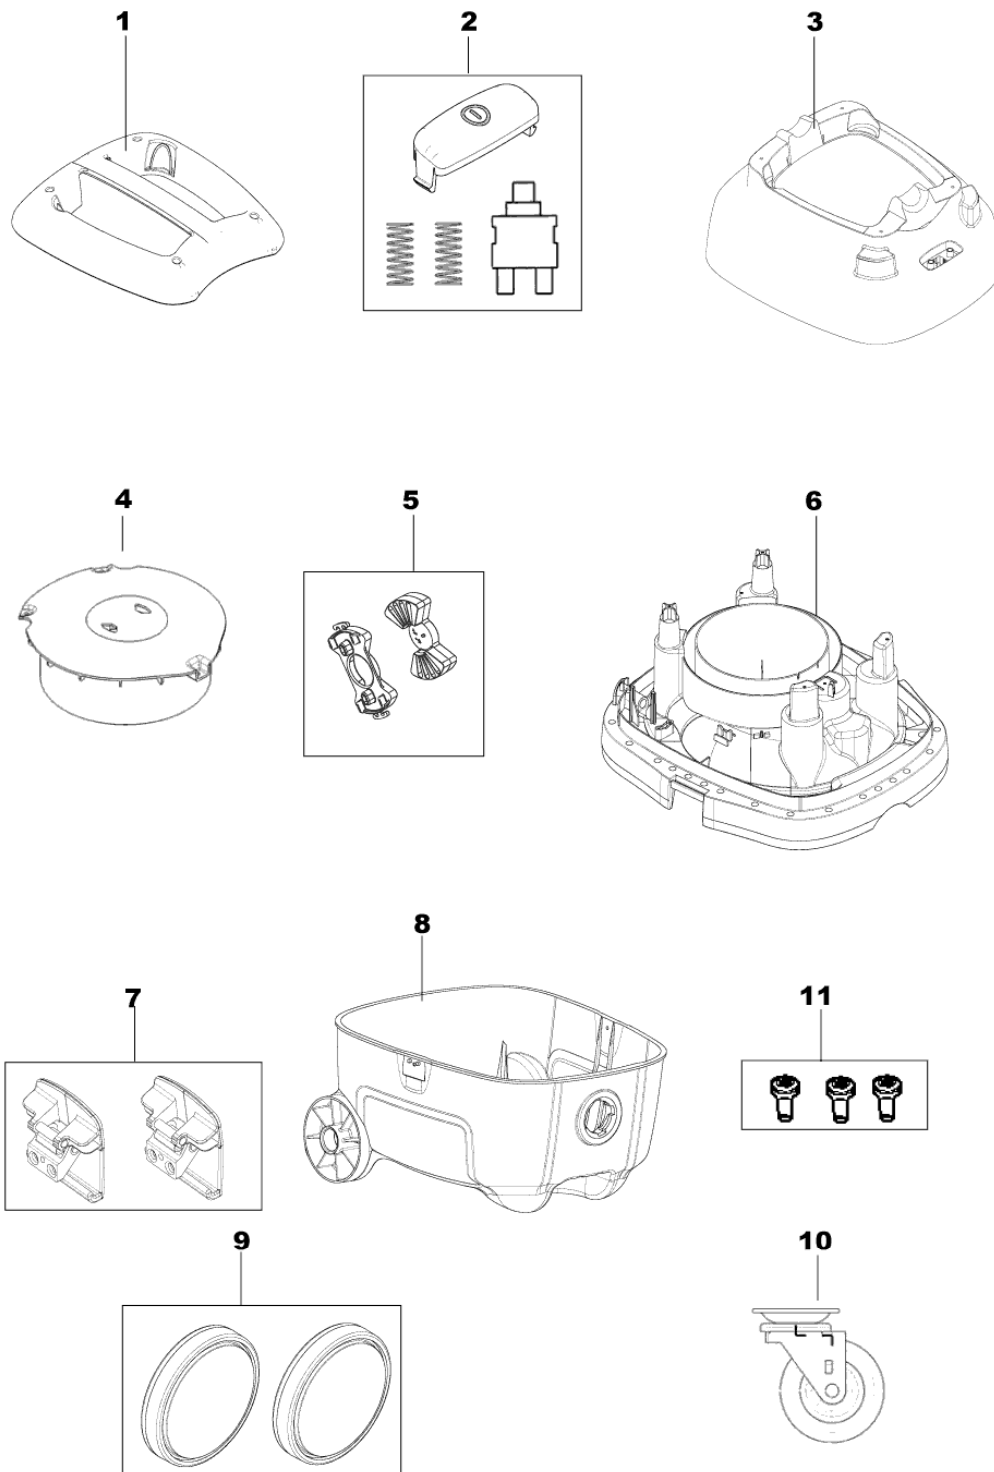

PARTS LIST

2015.12.31

www.nilfisk-alto.com

Nilfisk
ALTO
works for you

TABLE OF CONTENTS

Cover and container.....	1
Filters, fan units and cord sets.....	3
Nozzles, hoses and tubes 32mm.....	5
Wiring diagram.....	7

Pos.	Artikel-Nr.	Menge	Variante	Notes
00	147 0665 020	1	Box	[1]
01	147 1073 500	1	Handgriff Satix3	[1]
02	147 1074 500	1	BUTTON SWITCH	[1]
03	147 1072 500	1	Abdeckhaube Saltix3	[1]
04	147 1151 500	1	Geräuschdämmung	[1]
05	147 0660 500	1	Motorhalterung	
06	147 0656 520	1	Chassis GD910	[1]
07	147 0677 510	2	Behälterverschluß	[1]
08	147 0657 510	1	Behälter Komplett	[2]
09	140 8458 500	2	Rad hinten (2 Stück)	
10	140 8445 500	1	Vorderrad GD 2000	
11	140 9214 500	11	Schraubenkit PTK 40x14	[1]

Part Notes:

- [1] - STOCK COVERS GUARANTEE
- [2] - USE 147 0657 500

Pos.	Artikel-Nr.	Menge	Variante	Notes
01	147 1168 500	1	Motor Turbine 100V	[1]
01	107402675	1	Motoreinsatz 1200W	
02	147 1185 500	1	Netzleitung UK	[1]
02	140 6702 500	1	Netzleitung JP 15,5m	
02	147 1184 500	1	Netzleitung EU	[1]
02B	147 0808 510	1	CORD CLIP KIT.JP	[2]
02B	147 0808 500	1	Clip GD 910	
03	147 0663 500	1	Textilfilter	[1]
04	147 0678 500	1	Filter GD 910	
05	147 0670 500	3	Filter Motorkit GD 910	
06	147 0669 500	1	Filterstützkorb GD 910	
11	140 8618 000	10	Filtersack 10 L, VPE 10	

Part Notes:

- [1] - STOCK COVERS GUARANTEE
- [2] - PRUNED ACCESSORY

Pos.	Artikel-Nr.	Menge	Variante	Notes
01	140 6700 540	1	Hartbodendüse ¥32mit Clip 30 cm	
04	140 8244 500	1	Pinseldüse Kit ¥ 32cm	
05	22302100	1	Gummispitzdüse schwarz	
05	147 0146 500	1	Konische Düse D32	
06	140 8246 000	1	Verlängerungsrohr	
06	011 6431 500	1	Verlängerungsrohr 32x500 mm Alu	
08	140 7584 500	1	Rohrbogen Plastik	
09	147 0765 500	1	Saugschlauch 2.5 m kpl.	