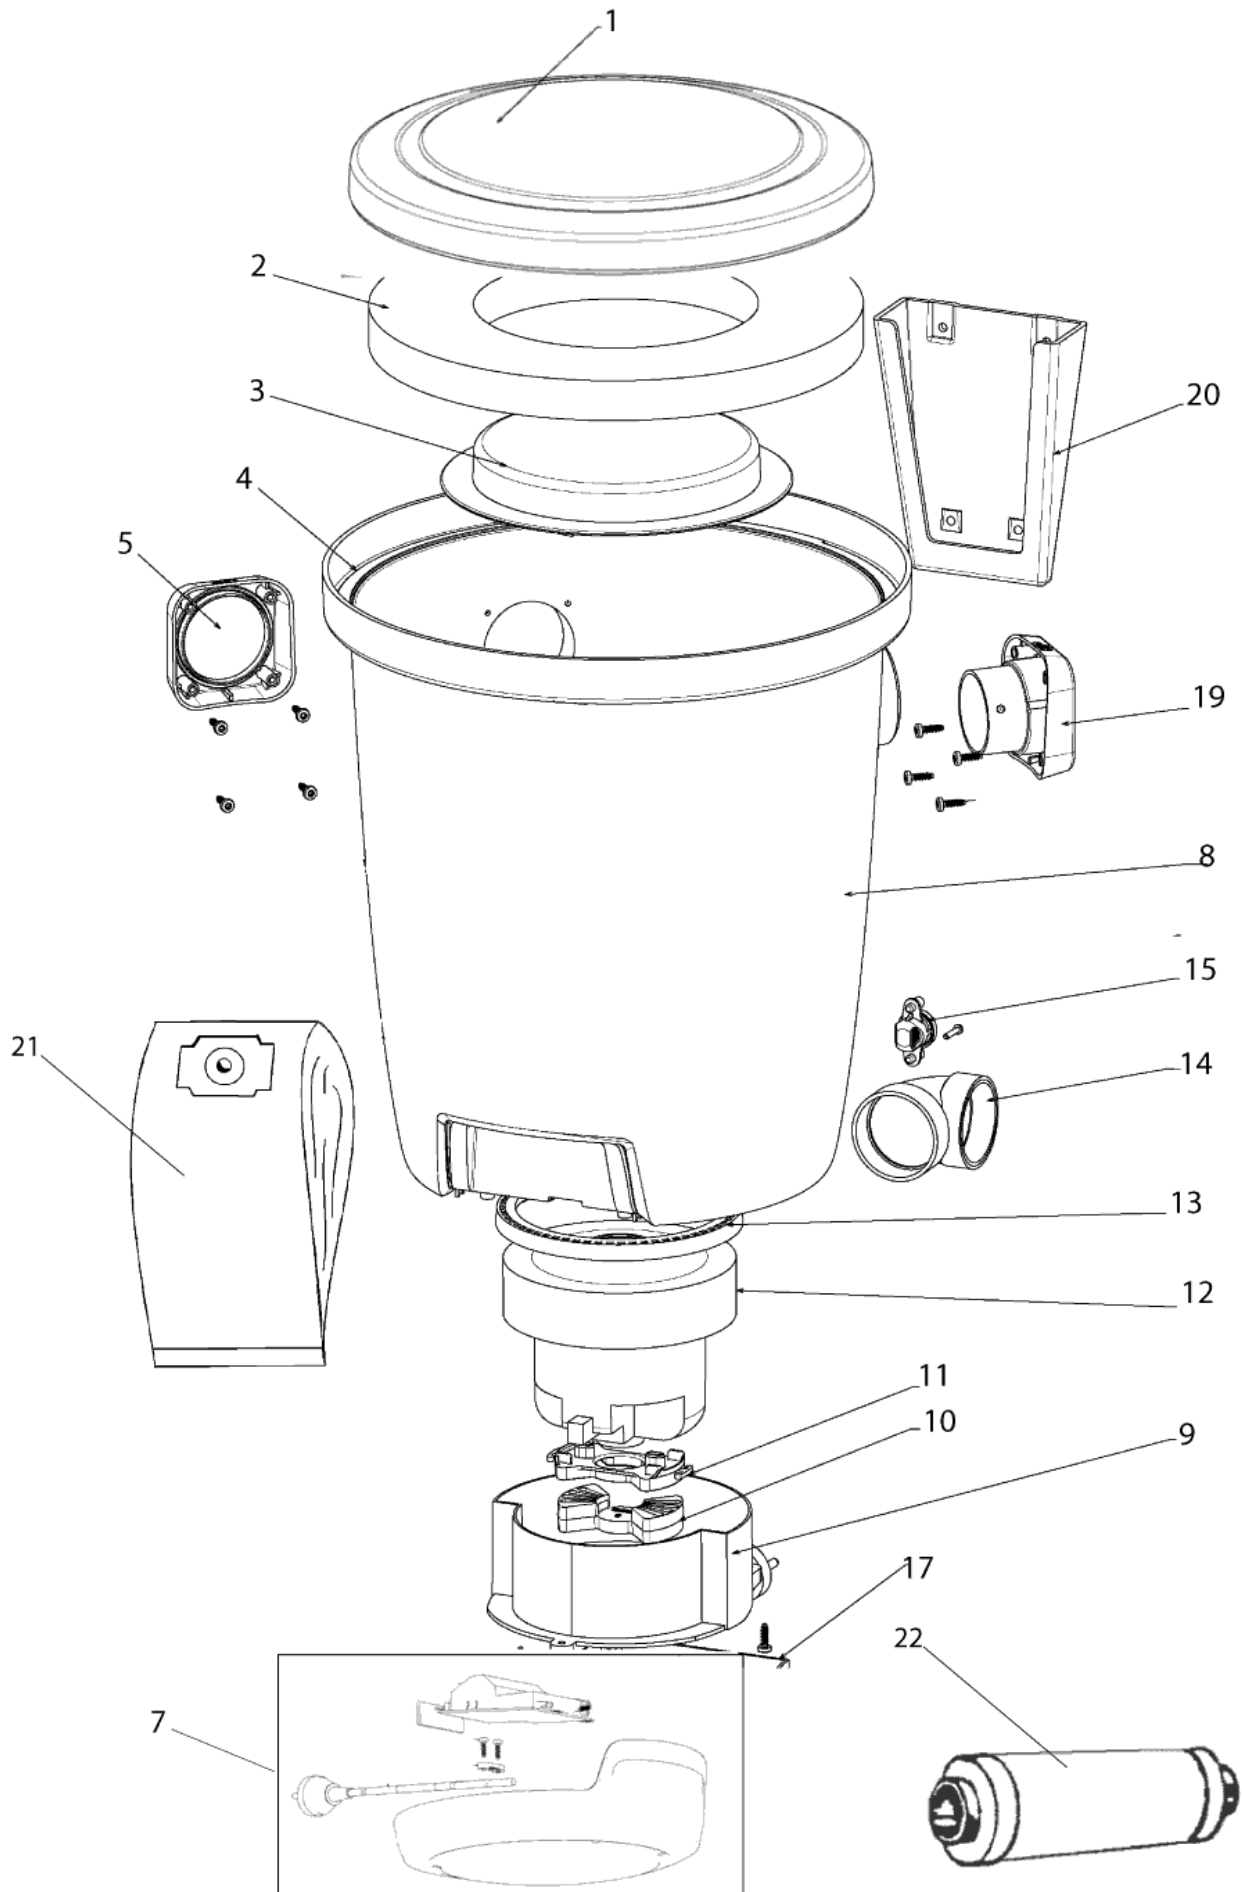

Centix 20

CENTIX 20, 40 & 50

01-12-2012

ET-Liste-Nr.
CENTIX2002

3

Ersatzteile auf www.gluesing.net

Centix 20

CENTIX 20, 40 & 50

01-12-2012

ET-Liste-Nr.
CEN I IX2002

4

Pos	Artikelnr.	Me	Beschreibung
1	140 8505 010	1	LID ALTO
2	140 8539 500	1	Ringfilter
3	140 8537 000	1	IP COVER
4	140 0061 060	1	GASKET L 1075
5	140 8536 020	1	PLUG INLET ALTO
7	140 8510 550	1	COVER CPL.EU-CORD PCB CEN
8	140 8526 030	1	CHASSIS W INLET ALTO CENTIX 20
9	140 8521 000	1	NOISE TRAP
10	82258200	1	Dämpfer
11	82320600	1	Adapter f. Geläse
12	140 8624 610	1	Gebläseeinheit 1300 Watt
13	140 8523 000	1	Dichtung f. Motor
14	42000254	1	Kurze 90° Biegung
15	140 7779 010	1	VACUUM VALVE CPL.
17	140 6799 010	1	GASKET L 660
19	140 8535 020	1	INLET ALTO
20	140 8532 010	1	Halter f. Centix
21	42000318	1	Filterbeutel CV 3 Stk.
22	42000427	1	Muffler