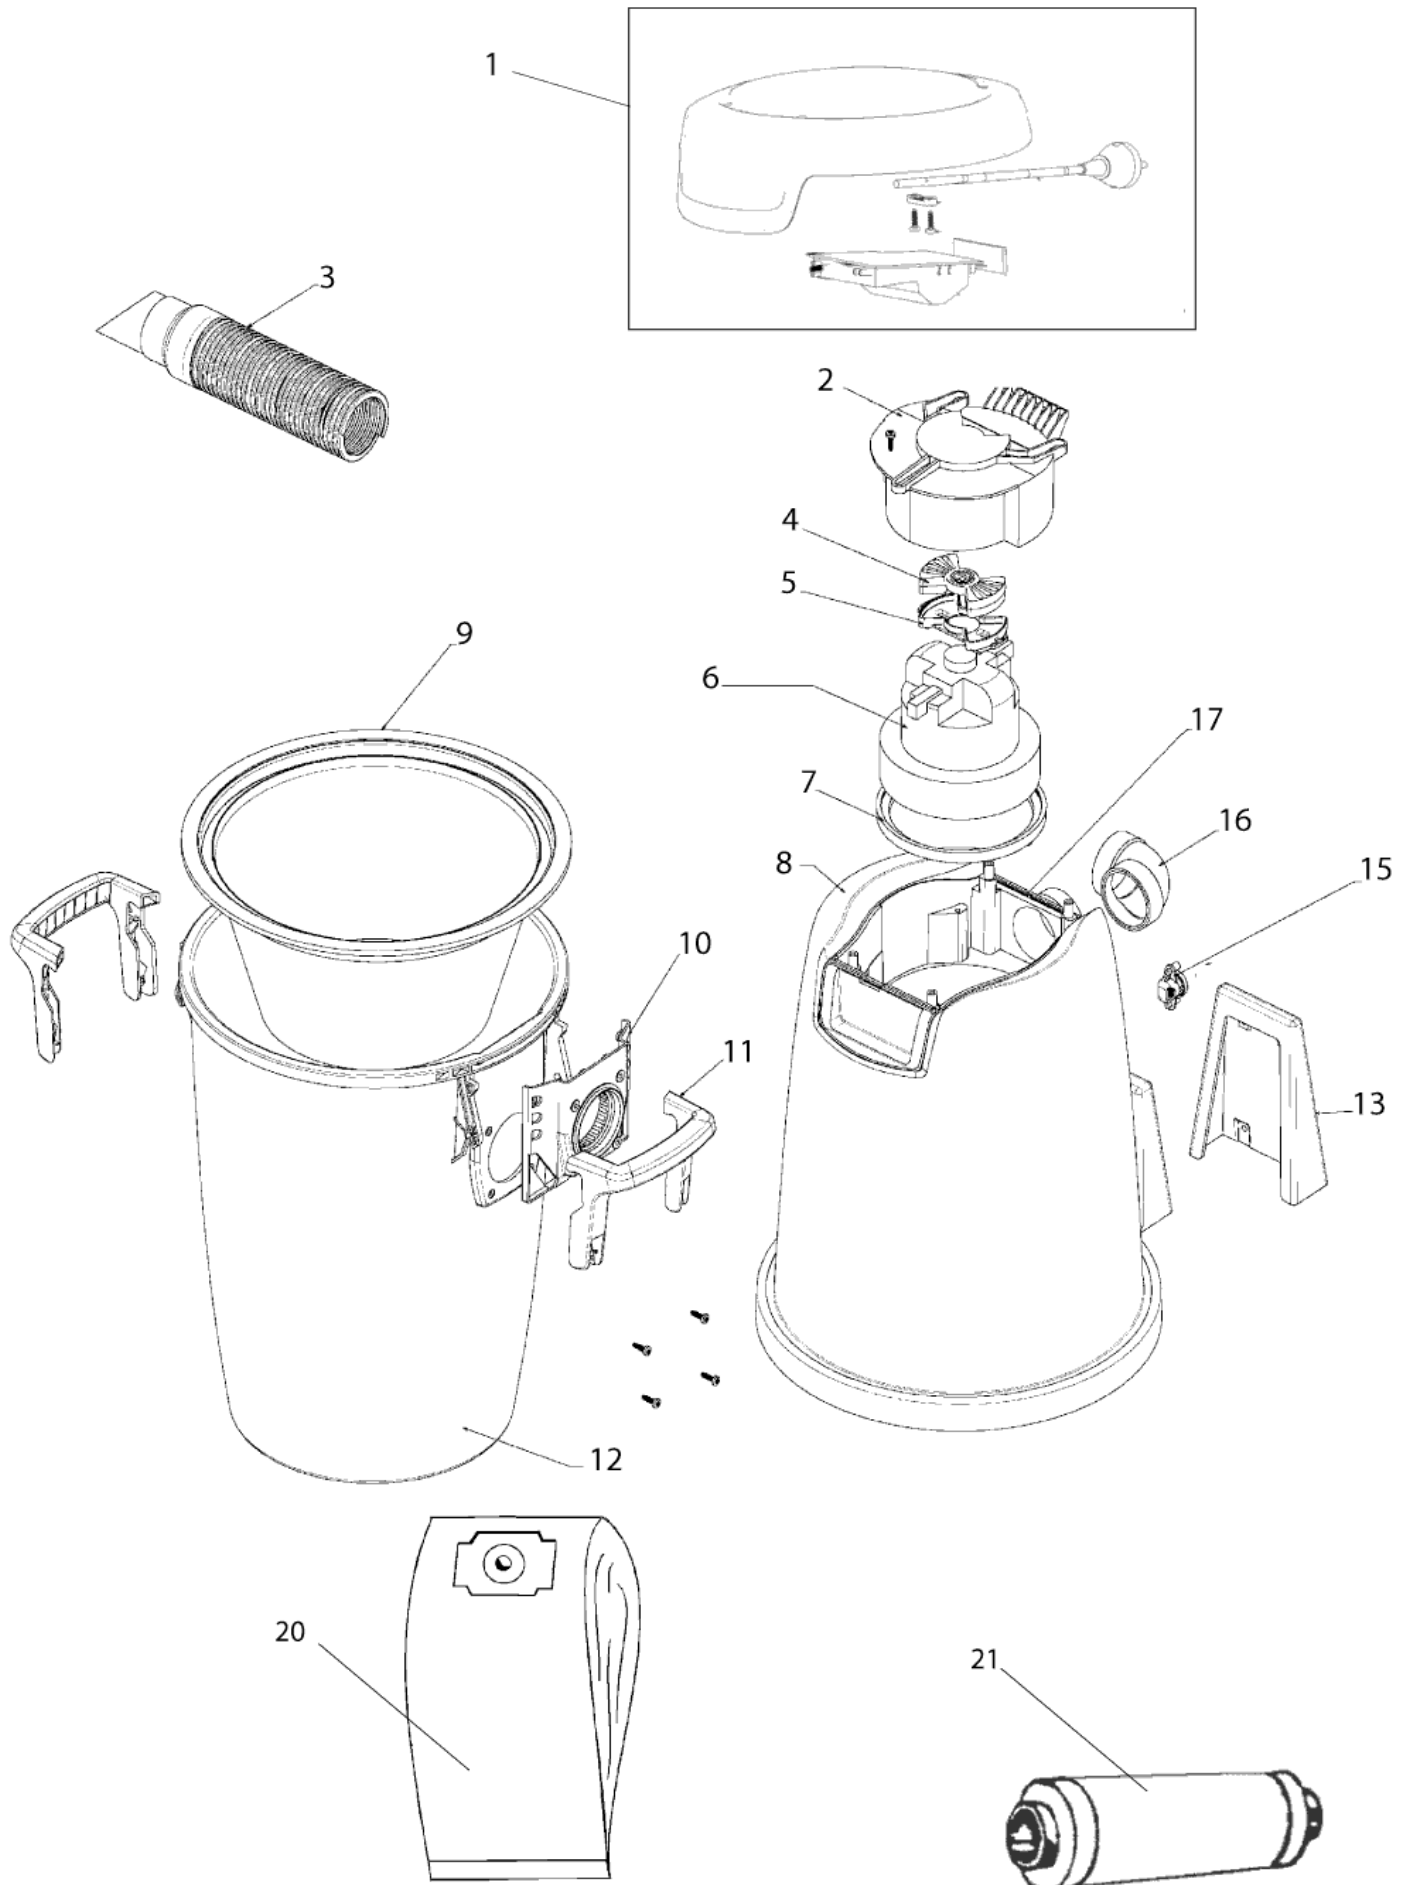

Centix 40

CENTIX 20, 40 & 50

01-12-2012

ET-Liste-Nr.
CENTIX2004

5

Ersatzteile auf www.gluesing.net

Centix 40

CENTIX 20, 40 & 50

01-12-2012

ET-Liste-Nr.
CEN I IX2004

6

Pos	Artikelnr.	Me	Beschreibung
1	140 8510 540	1	COVER CPL.EU-CORD PCB CEN
2	140 8521 000	1	NOISE TRAP
3	140 8543 510	1	Schlauch kpl.
4	82258200	1	Dämpfer
5	82320600	1	Adapter f. Geläse
6	140 8624 620	1	Motorkit
7	140 8523 000	1	Dichtung f. Motor
8	140 8501 120	1	CHASSIS NILFISK CV20
9	140 8514 500	1	Sackfilter
10	140 8530 010	1	HOLDER DUST BAG ALTO/NILF.
11	140 8503 520	1	HANDLE ALTO CENTIX 40/50
12	140 8502 060	1	CONTAINER CV ALTO
13	140 8532 010	1	Halter f. Centix
15	140 7779 010	1	VACUUM VALVE CPL.
16	42000254	1	Kurze 90° Biegung
17	140 6799 010	1	GASKET L 660
20	140 7765 050	1	Staubbeutel 3er Pack. f. "Central"
21	42000427	1	Muffler