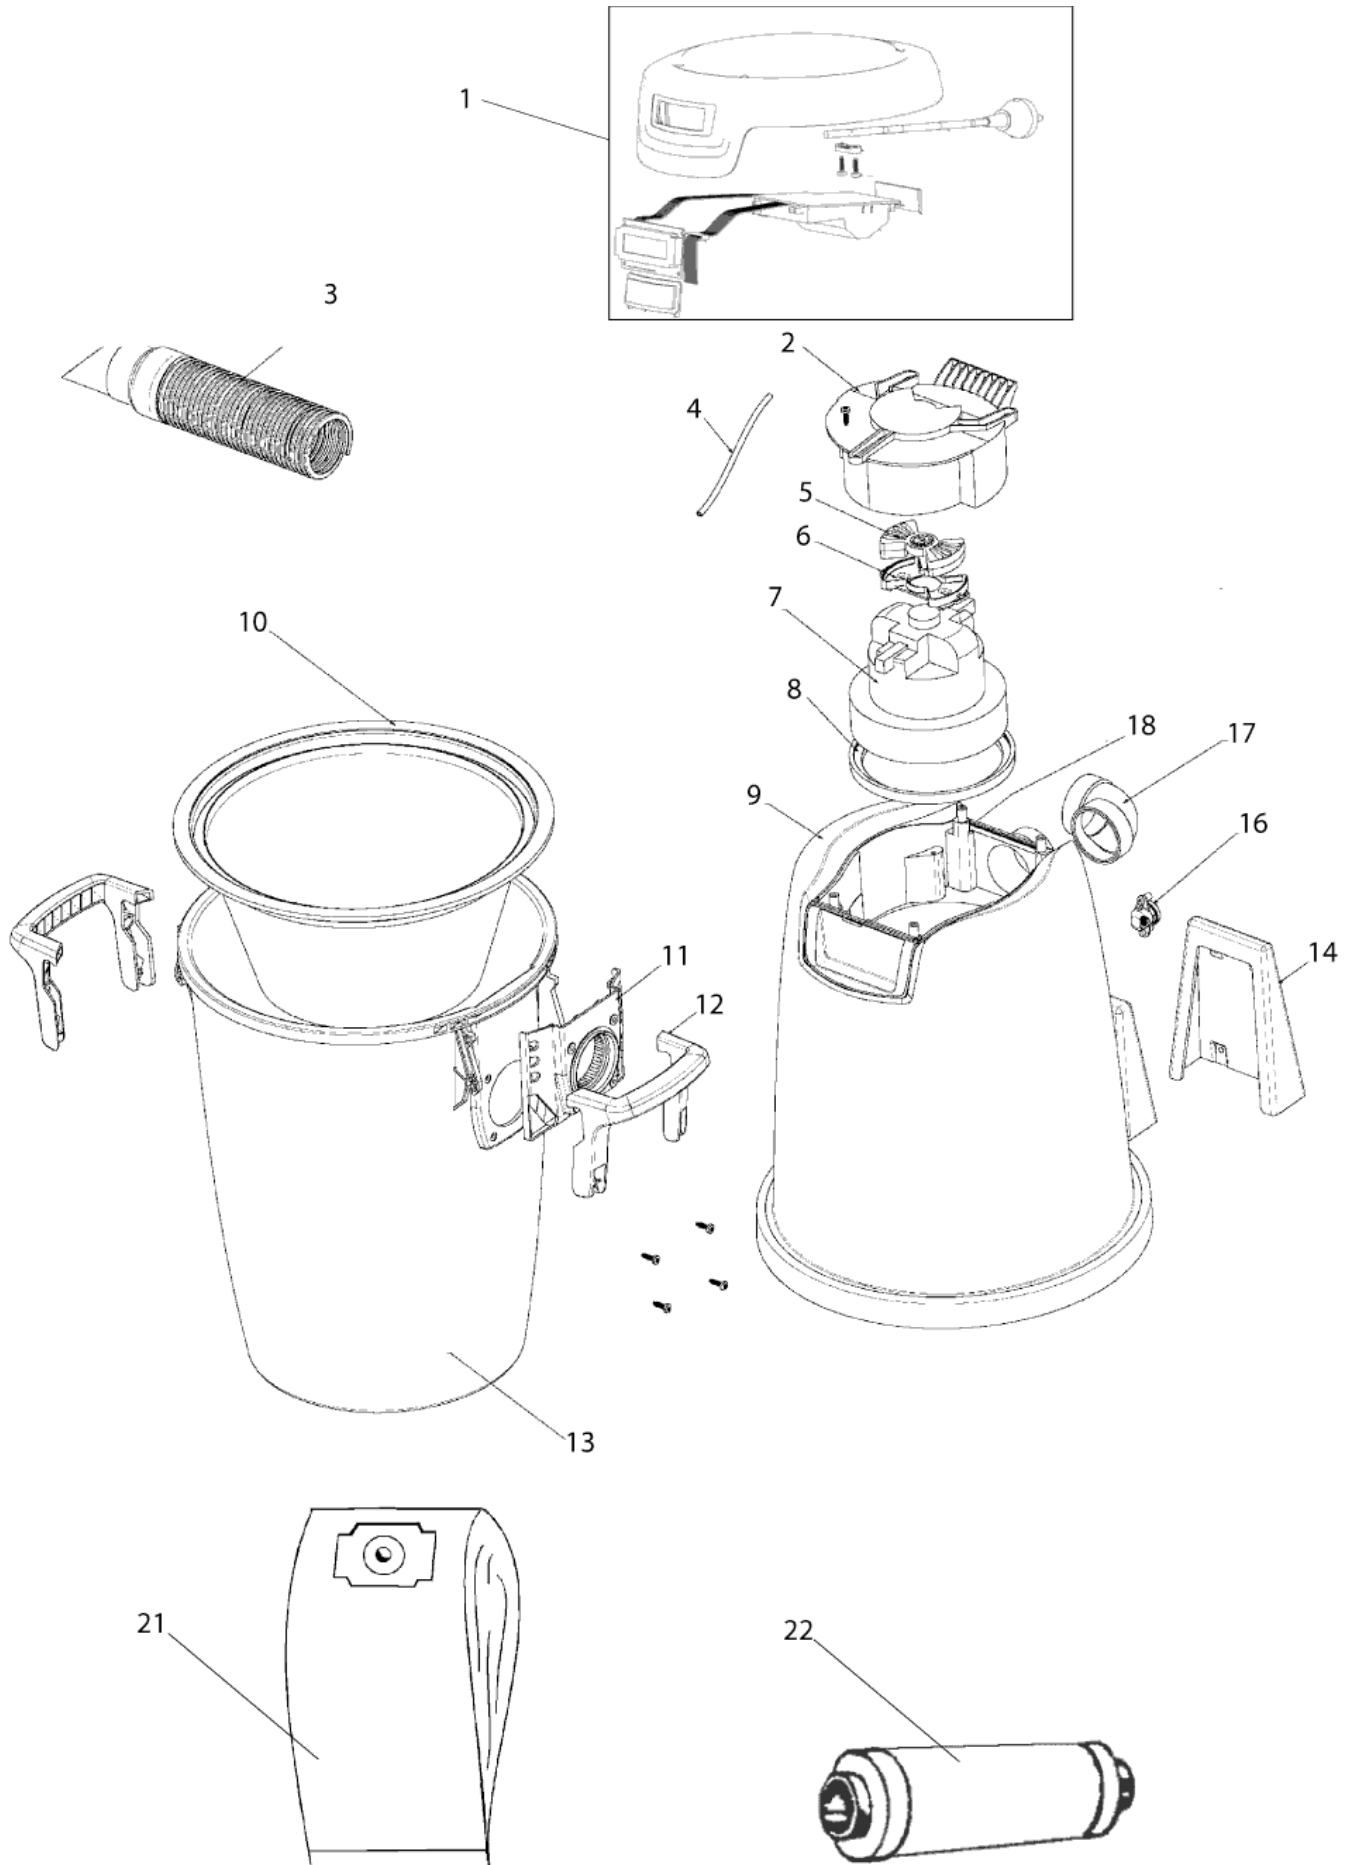

Centix 50 Premium

CENTIX 20, 40 & 50

01-12-2012

ET-Liste-Nr.
CENTIX2006

7

Ersatzteile auf www.gluesing.net

Centix 50 Premium

CENTIX 20, 40 & 50

01-12-2012

ET-Liste-Nr.
CEN I IX2006

8

Pos	Artikelnr.	Me	Beschreibung
1	140 8510 540	1	COVER CPL.EU-CORD PCB CEN
2	140 8521 000	1	NOISE TRAP
3	140 8543 510	1	Schlauch kpl.
4	140 5681 000	1	HOSE
5	82258200	1	Dämpfer
6	82320600	1	Adapter f. Geläse
7	140 8624 620	1	Motorkit
8	140 8523 000	1	Dichtung f. Motor
9	140 8501 130	1	CHASSIS NILFISK CV30I
10	140 8514 500	1	Sackfilter
11	140 8530 010	1	HOLDER DUST BAG ALTO/NILF.
12	140 8503 520	1	HANDLE ALTO CENTIX 40/50
13	140 8502 060	1	CONTAINER CV ALTO
14	140 8532 010	1	Halter f. Centix
16	140 7779 010	1	VACUUM VALVE CPL.
17	42000254	1	Kurze 90° Biegung
18	140 6799 010	1	GASKET L 660
21	140 7765 050	1	Staubbeutel 3er Pack. f. "Central"
22	42000427	1	Muffler