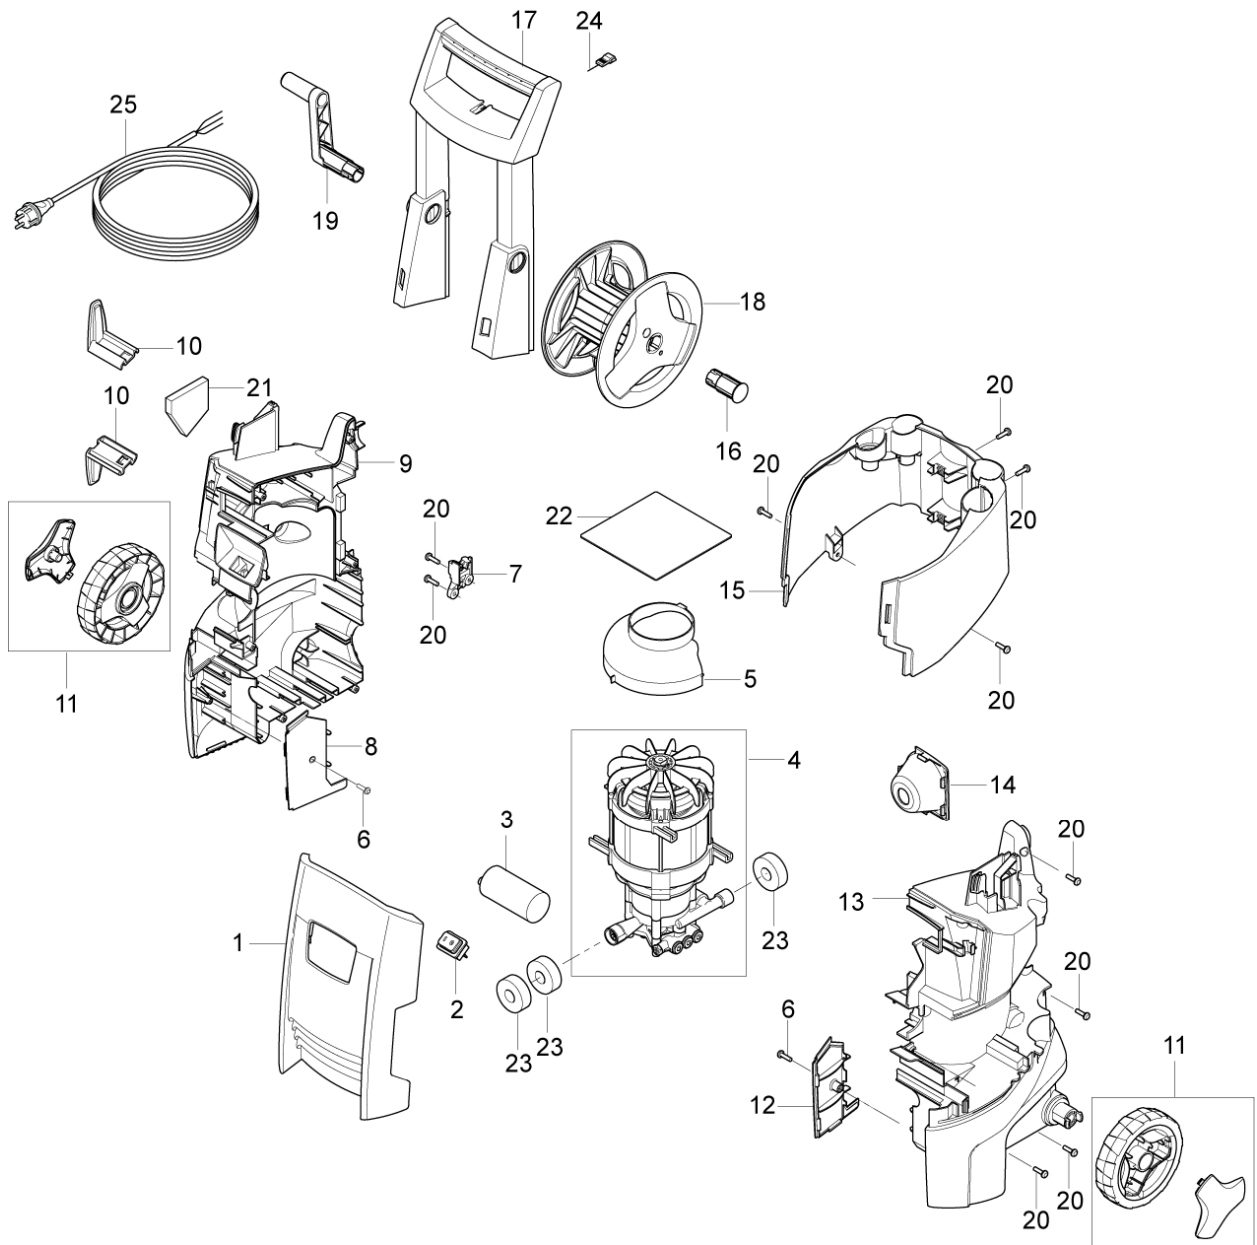

| Pos. | Artikel-Nr. | Menge | Variante | Notes |
|------|-------------|-------|--|-------|
| 0 | 128500957 | 1 | 10PCS 4C BOX TO AQUA 1350 | |
| 1 | 127440013 | 1 | Vord. Abdeckhaube E130.2 | [1] |
| 2 | 127440198 | 1 | Schalter | |
| 3 | 127440181 | 1 | Kondensator 25 µF 500 V | |
| 4 | | 1 | Motor pump unit | [2] |
| 5 | 127440055 | 1 | Lüfterhaube | |
| 6 | 127440056 | 2 | Kunststoffschraube 4X16 | |
| 7 | 127440095 | 1 | CABLE RELIEF BLACK | |
| 8 | 127440096 | 1 | RIGHT LEG COVER BLACK C120.5 | |
| 9 | 127440097 | 1 | RECHTES CHASSIS C120.5 | |
| 10 | 127440060 | 2 | Kabelhalter | |
| 11 | 127440098 | 2 | WHEEL KIT BLUE CAP | |
| 12 | 127440099 | 1 | LEFT LEG COVER BLACK C120.5 | |
| 13 | 127440100 | 1 | Chassis Links Schwarz | |
| 14 | 127440185 | 1 | OUTLET COVER BLACK | |
| 15 | 127440065 | 1 | Abdeckung hinten | |
| 16 | 127440184 | 1 | PLUG FOR HOSE HOOK BLACK | |
| 17 | 127440067 | 1 | Griffrahmen | |
| 18 | 127440240 | 1 | Schlauchtrommel C120.5 | |
| 19 | 127440239 | 1 | HOSE REEL HANDLE | |
| 20 | 107141838 | 12 | SCHRAUBE K50X18 WN1451 SCHWARZ TORX 20 | |
| 21 | 127440192 | 1 | Dämmeinlage | |
| 22 | 127440191 | 1 | Platte | |
| 23 | 127440190 | 3 | Dämmeinlage | |
| 24 | 6520844 | 1 | Reinigungsnadel | |
| 25 | 128500895 | 1 | PVC POWER CABLE INDUCTION EU | |
| 25 | 128500022 | 1 | POWER CABLE INDUCTION AUS NZ | |
| 25 | 128500020 | 1 | Anschlussleitung Europa | |
| 26 | 128500036 | 1 | Stopfen | |
| NS | 128500356 | 1 | | |
| NS | 128500004 | 1 | Verpackung 10Stück C120.5 | [3] |