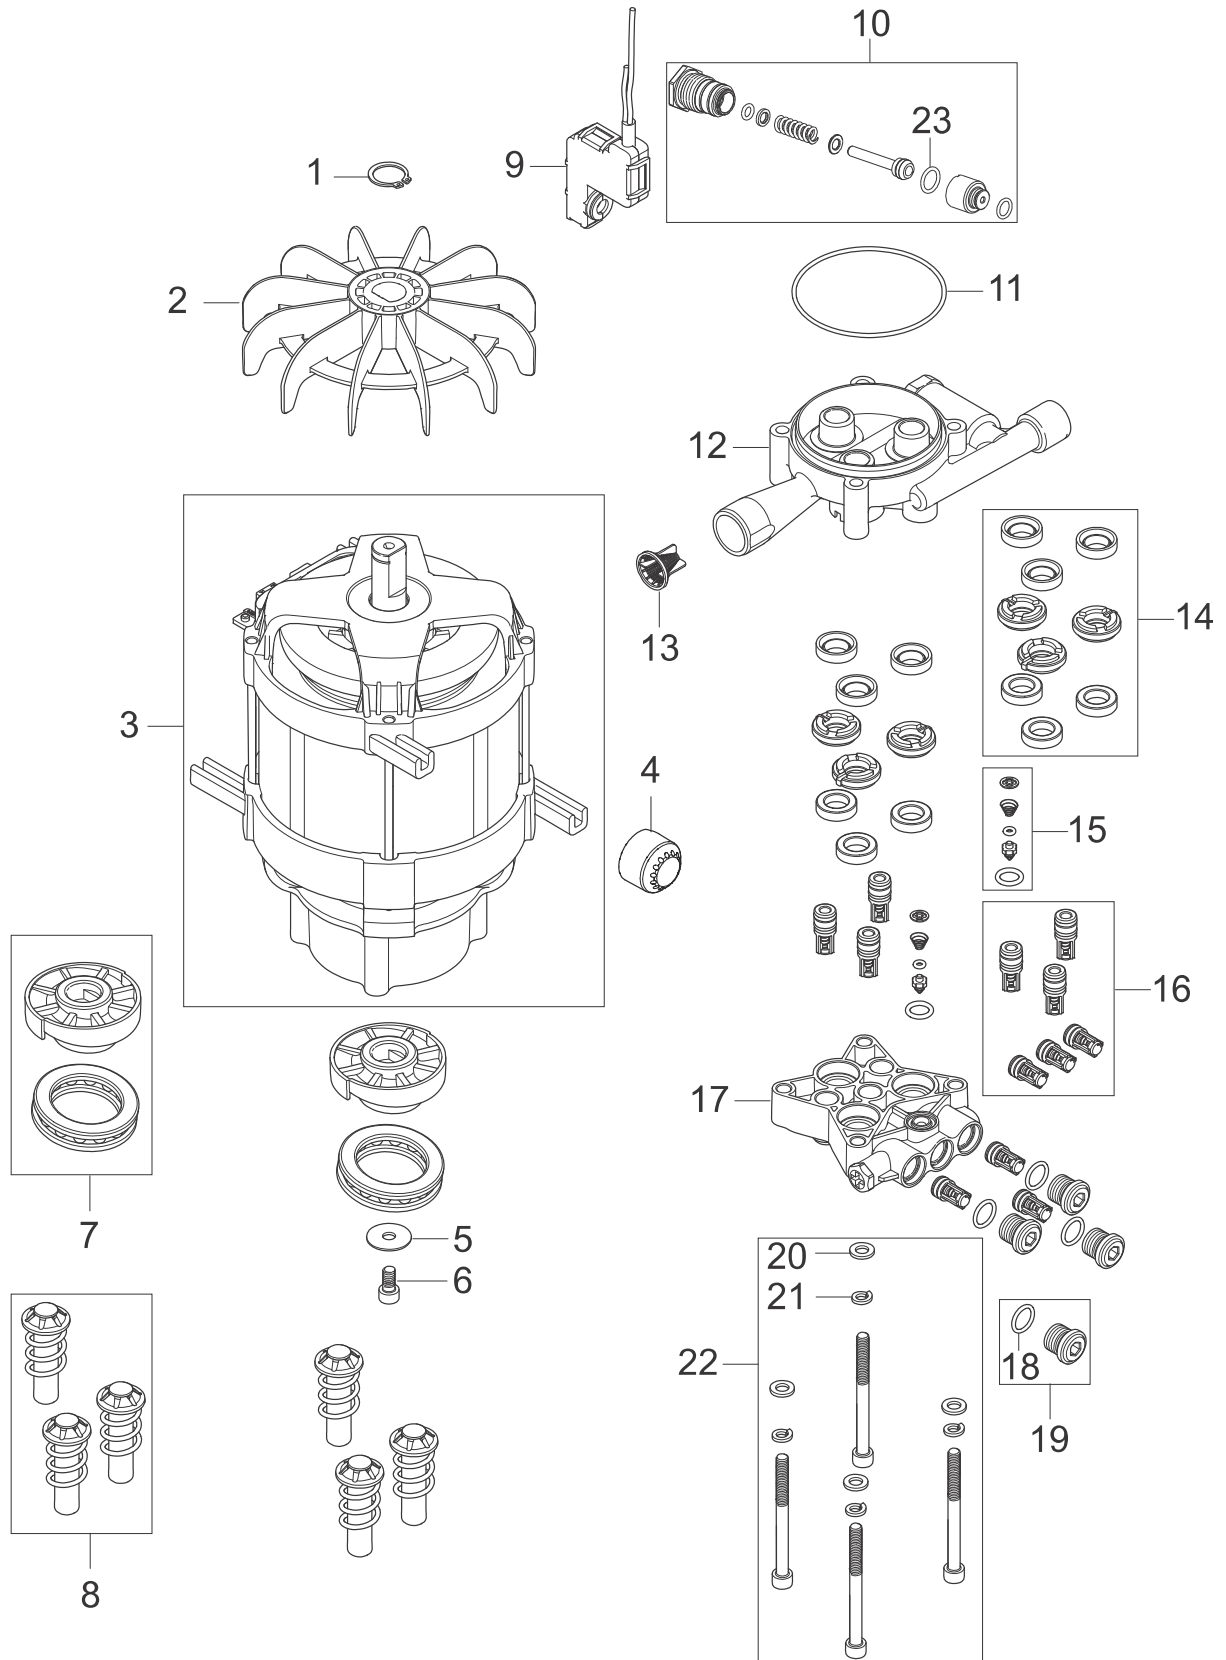

Pos.	Artikel-Nr.	Menge	Variante	Notes
1	127440189	1	Sicherungsring	
2	127500040	1	Lüfterrad	
3	127440179	1	Elektromotor 230 V/50 Hz	
4	128332334	4	Puffer	
5	127130066	1	Beilagsscheibe D22X6,4X1,	
6	4818	1	Schraube M6x20	
7	127440180	1	Taumelscheibe 10,1°	[1]
8	127440075	1	Satz Kolben	
9	127440076	1	MIKRO SCHALTBOX FÜR MOTOR EINBAUKIT	
10	127440077	1	Steuerkolben	
11	127440078	1	O-Ring 72x2 SH90	
12	127440079	1	Pumpengehäuse	
13	6528574	1	Sieb	
14	128500993	1	Dichtungssatz Kolben	
15	127440082	1	Rückschlagventil	
16	127440083	1	Ventil VPE 6	
17	127440084	1	Ventilblock	
18	127440085	3	O-RING 11.7X2.0 SH90	
19	128500851	3	PRESSURE VALVE PLUG KIT	
20	127500029	4	Beilagsscheibe	
21	127500050	4	Federscheibe	
22	127500071	1	SCHRAUBE M6X70 DIN 912 4STÜCK	
23	128500324	1	O-Ring Start/Stopp Ventil	

Part Notes:

[1] - 230V 50Hz 2,1kW