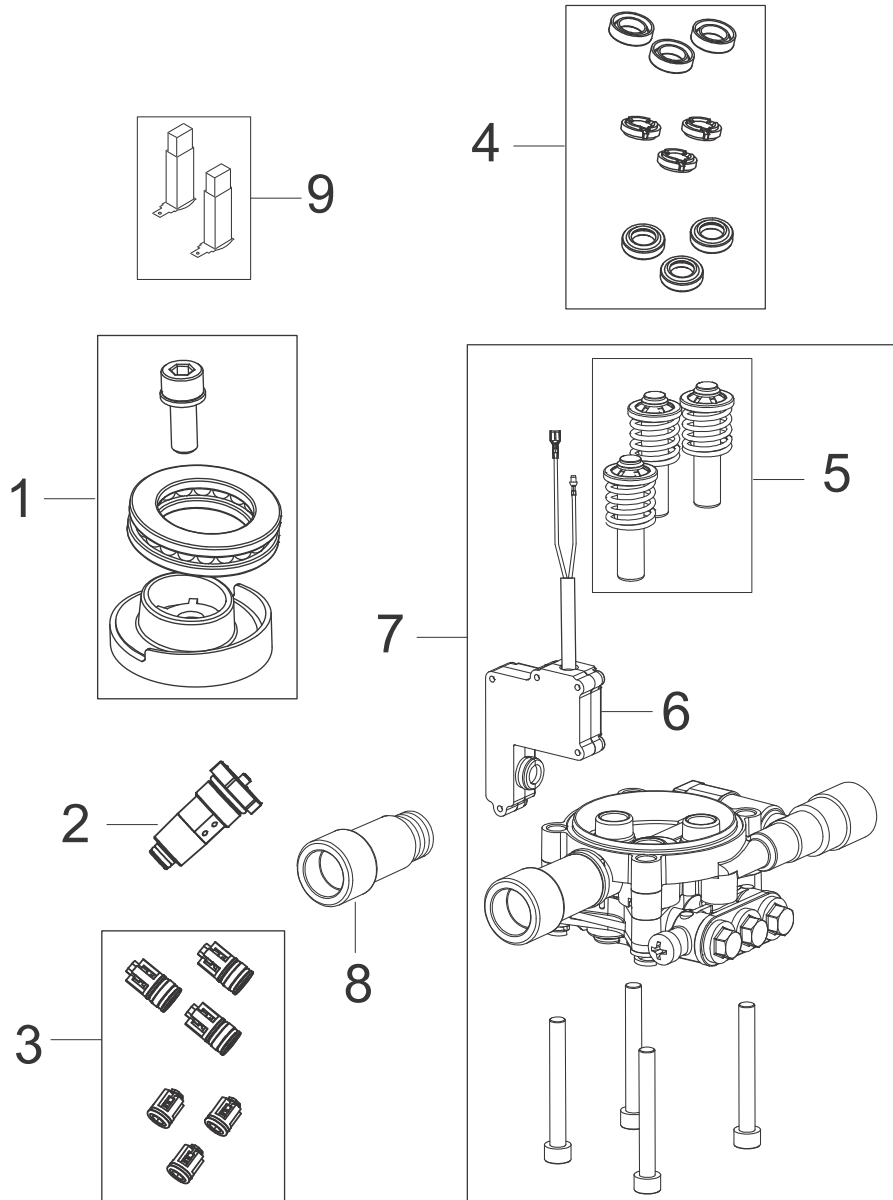

Pos.	Artikel-Nr.	Menge	Variante	Notes
1	31000519	1	WOBBLE DISC KIT	
2	31000515	1	Start-/Stopp System	
3	31000518	1	VALVE KIT	
4	31000516	1	SEALING KIT	
5	31000517	1	PUMP PISTON KIT	
6	31000514	1	Mikroschalter	
7	31000520	1	PUMP KIT	
8	31000791	1	WATER INLET PLASTIC	[1]
9	31000832	1	CARBON BRUSH KIT 2 PCS HEIGHT 9.9MM	[2]
9	31000833	1	CARBON BRUSH KIT 2 PCS HEIGHT 11.4MM	[3]

Part Notes:

- [1] - Included in pos. 7 - 31000520 Pump kit
- [2] - C100.6, C105.6 C110.4
- [3] - C120.6