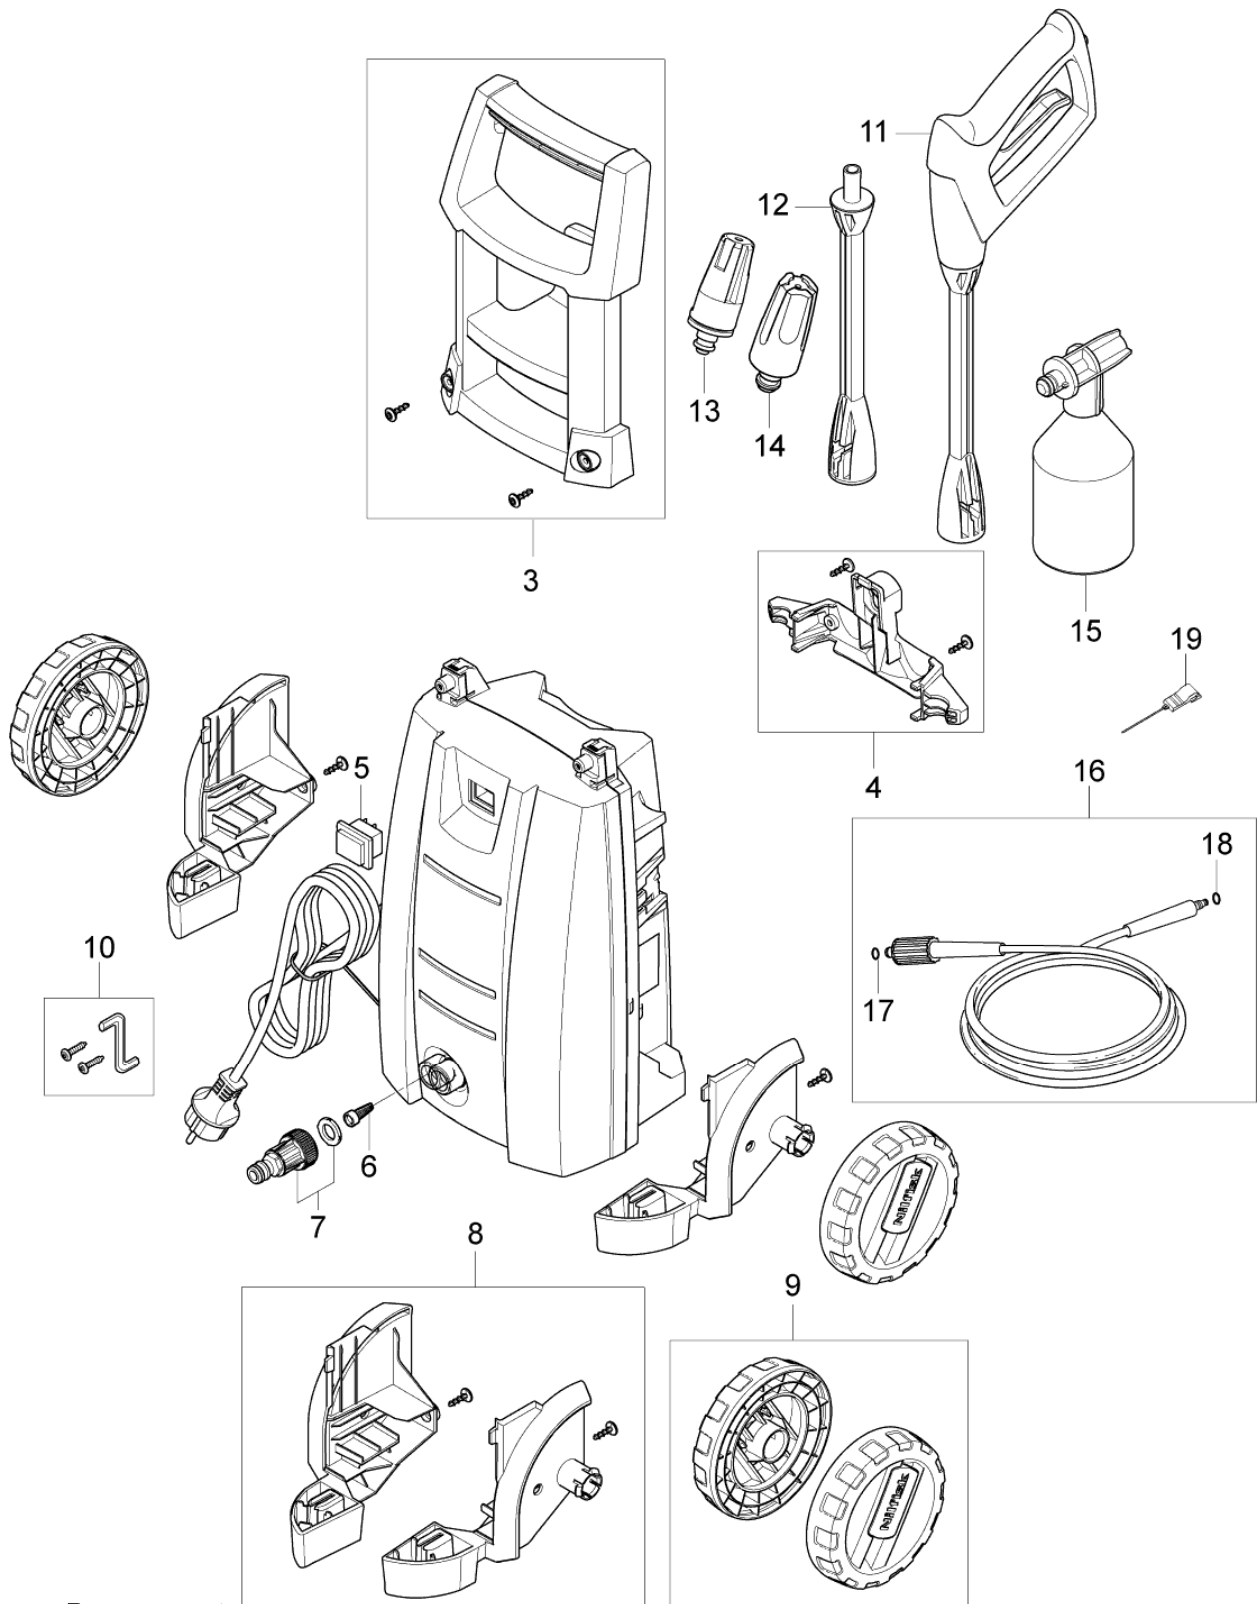

Resource notes:
NS = Not Shown

Pos.	Artikel-Nr.	Menge	Variante	Notes
0	128500783	1	10PCS 4C BOX PAD C120.6	
0	128500775	1	10 PCS. 4C BOX PCD C110 AND C120.6	
0	128500773	1	10 PCS. 4C BOX PCAD C110 AND C120.6	
0	128500771	1	10 PCS. 4C BOX PCA C110 AND C120.6	
0	128500770	1	10 PCS. 4C BOX PC C110 AND C120.6	
0	128500345	1	4C BOX FOR C 120.6-6 X-TRA 10PCS	
3	31000524	1	Handgriff kompl. Mit Schrauben	
4	31000523	1	Zubehöraufnahme	
5	126486831	1	Schalter kpl.	
6	6481094	1	Sieb	
7	1402809	1	Schlauchstutzen/Nippel	
8	31000522	1	Radaufnahme Set r/l	
9	31000521	1	Räder 2Stk. im Set	
10	128500322	1	Schrauben und Imbusschlüssel für Handgr	
11	128500070	1	Hochdruckpistole G2	
12	128500073	1	STRAHLROHR G2 C&C	
13	128500298	1	C&C Powerspeed-Düse	
14	126481120	1	Düse blau	
14	126481116	1	Düse gelb	[1]
15	128500077	1	Schaumsprüher mit Flasche	
16	126481138	1	Hochdruckschlauch DN 6, 6 m, Textilgeweb	
17	3001211	1	O-Ring 9,6 x 2,4 SMS	
17	6411218	1	O-Ringe (3001211)	
18	3004304	1	O-Ring 5,1x1,6	
19	6520844	1	Reinigungsnadel	
NS	128500345	1	4C BOX FOR C 120.6-6 X-TRA 10PCS	
NS	128500349	1	4C PC TOP BOX FOR C 110.4/120.6 10PCS	
NS	128500351	1	4C PCD TOP BOX FOR C 110.4/120.6 10PCS	[2]
NS	128500350	1	4C PCA TOP BOX FOR C 110.4/120.6 10PCS	
NS	128500352	1	4C PCAD TOP BOX FOR C 110.4/120.6 10PCS	[2]
NS	128500346	1	4C BOX FOR C 120.6-6 PAD X-TRA 10PCS	

Part Notes:

- [1] - AUS
- [2] - PHASED OUT - NO REPLACEMENT