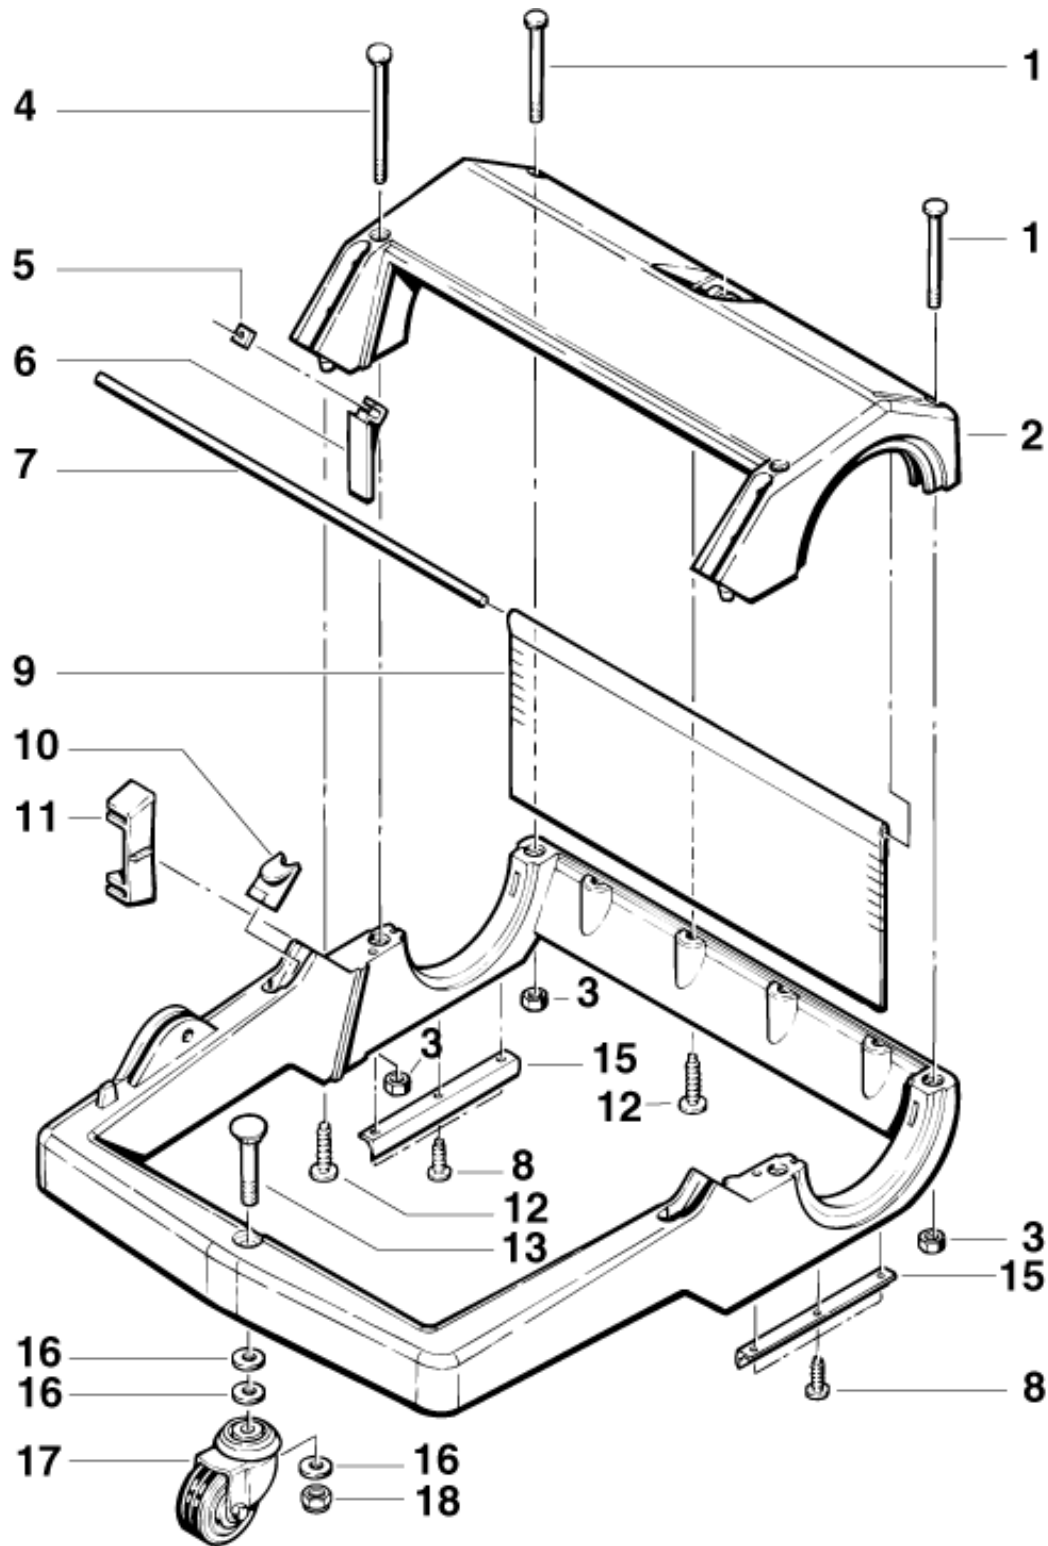

# TABLE OF CONTENTS

---

Push handle .....	1
Container .....	3
Side brush .....	5
Chassis .....	7
Wheels. Main brush .....	9

BK 800-101

---

Pos.	Artikel-Nr.	Menge	Variante	Notes
01	43190	1	Bügel oben	[1]
02	8885	2	SHR FL-RD- M6X 40	[1]
03	42965	1	Bügel unten	[1]
04	3285	2	Schraube M6 X 35 8.8	[1]
05	11722	2	Flügelmutter M6 DIN315	[1]

## Part Notes:

[1] - GUARANTEE DATE EXPIRED

BK 800-103

Pos.	Artikel-Nr.	Menge	Variante	Notes
01	3213	1	Schraube M8x40	
02	43194	1	Buchse	[1]
03	1800515	1	Sicherungsmutter M8	
04	43286	1	Sterngriff M8x55	
05	43289	1	Schraube FI-Rd- M10x11	[1]
06	43193	1	Hebel	[1]
07	2767	2	Scheibe 10,5x2,0 ISO 7090 zn	
08	43290	1	Buchse	[1]
09	20938	2	Waelzlager 6001-2RS DIN6	[1]
10	43292	1	Antriebsrad	[1]
11	8952	1	Sechskantmutter M10 ISO 7042 zn	
12	43293	1	Schutzscheibe	[1]
13	42321	1	Seitenbürste	
14	43342	3	Schraube EJOT- KA60X16	[1]
15	43287	4	Führungsscheibe	[1]
16	43288	2	Buchse	[1]
17	43345	2	Schraube EJOT- KA60X35	[1]
18	22423300	1	Antriebsriemen SW 655 S	

## Part Notes:

[1] - GUARANTEE DATE EXPIRED

BK 800-I04

Pos.	Artikel-Nr.	Menge	Variante	Notes
01	43304	2	Schraube FI-Rd- M 6x1	[1]
02	47574	1	Deckel für Kehrgehäuse B	[1]
03	3136	4	Sechskantmutter M6 ISO 4032 zn	
04	43305	2	Schraube FI-Rd- M 6x1	[1]
05	43299	2	SQUARE THIN NUT M6DIN 562	
06	43297	2	Halter	[1]
07	43303	1	Stange	[1]
08	10028	6	Ejotschraube KA50x14 WN1411 verz	
09	43302	1	Schürze	[1]
10	43307	2	Stopfen	[1]
11	43308	1	Führungsstück	[1]
12	43343	6	Schraube EJOT- KA60X20	[1]
13	43309	1	ROUND-HEAD SCREW M10x75 DIN 603 ZN	[1]
15	43306	2	Abweiser	[1]
16	2767	3	Scheibe 10,5x2,0 ISO 7090 zn	
17	42964	1	Lenkrolle BK 900	
18	8952	1	Sechskantmutter M10 ISO 7042 zn	