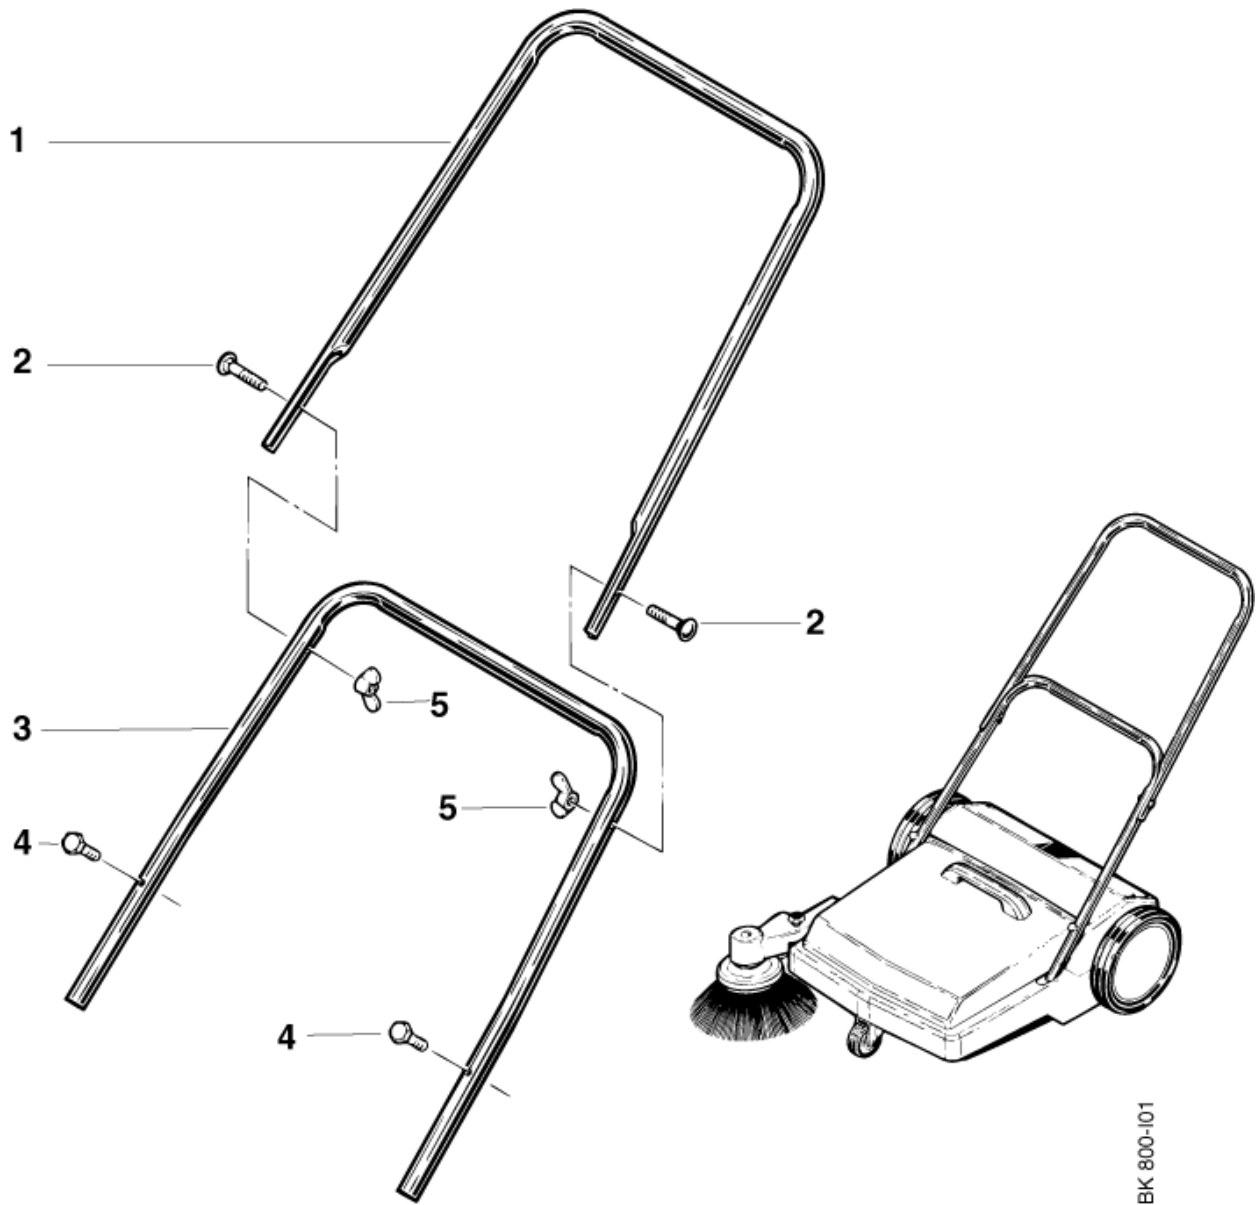

# TABLE OF CONTENTS

---

Push handle .....	1
Container .....	3
Side brush .....	5
Chassis .....	7
Wheels. Main brush .....	9

BK 800-101

---

Pos.	Artikel-Nr.	Menge	Variante	Notes
01	43190	1	Bügel oben	[1]
02	8885	2	SHR FL-RD- M6X 40	[1]
03	42965	1	Bügel unten	[1]
04	3285	2	Schraube M6 X 35 8.8	[1]
05	11722	2	Flügelmutter M6 DIN315	[1]

## Part Notes:

[1] - GUARANTEE DATE EXPIRED

Pos.	Artikel-Nr.	Menge	Variante	Notes
01	67095	1	Behaelter BK 800 KPLALT	[1]
02	43191	1	BÜGELGRIFF BK800 K	[1]
03	10028	11	Ejotschraube KA50x14 WN1411 verz	
04	67094	1	Behälter BK 800 ALTO CLA	[1]
05	43192	1	Halter	[1]
06	43285	1	Dichtleiste	

## Part Notes:

[1] - GUARANTEE DATE EXPIRED

BK 800-103

Pos.	Artikel-Nr.	Menge	Variante	Notes
01	3213	1	Schraube M8x40	
02	43194	1	Buchse	[1]
03	1800515	1	Sicherungsmutter M8	
04	43286	1	Sterngriff M8x55	
05	43289	1	Schraube FI-Rd- M10x11	[1]
06	43193	1	Hebel	[1]
07	2767	2	Scheibe 10,5x2,0 ISO 7090 zn	
08	43290	1	Buchse	[1]
09	20938	2	Waelzlager 6001-2RS DIN6	[1]
10	43292	1	Antriebsrad	[1]
11	8952	1	Sechskantmutter M10 ISO 7042 zn	
12	43293	1	Schutzscheibe	[1]
13	42321	1	Seitenbürste	
14	43342	3	Schraube EJOT- KA60X16	[1]
15	43287	4	Führungsscheibe	[1]
16	43288	2	Buchse	[1]
17	43345	2	Schraube EJOT- KA60X35	[1]
18	22423300	1	Antriebsriemen SW 655 S	

## Part Notes:

[1] - GUARANTEE DATE EXPIRED

BK 800-I04

Pos.	Artikel-Nr.	Menge	Variante	Notes
01	43304	2	Schraube FI-Rd- M 6x1	[1]
02	47574	1	Deckel für Kehrgehäuse B	[1]
03	3136	4	Sechskantmutter M6 ISO 4032 zn	
04	43305	2	Schraube FI-Rd- M 6x1	[1]
05	43299	2	SQUARE THIN NUT M6DIN 562	
06	43297	2	Halter	[1]
07	43303	1	Stange	[1]
08	10028	6	Ejotschraube KA50x14 WN1411 verz	
09	43302	1	Schürze	[1]
10	43307	2	Stopfen	[1]
11	43308	1	Führungsstück	[1]
12	43343	6	Schraube EJOT- KA60X20	[1]
13	43309	1	ROUND-HEAD SCREW M10x75 DIN 603 ZN	[1]
15	43306	2	Abweiser	[1]
16	2767	3	Scheibe 10,5x2,0 ISO 7090 zn	
17	42964	1	Lenkrolle BK 900	
18	8952	1	Sechskantmutter M10 ISO 7042 zn	