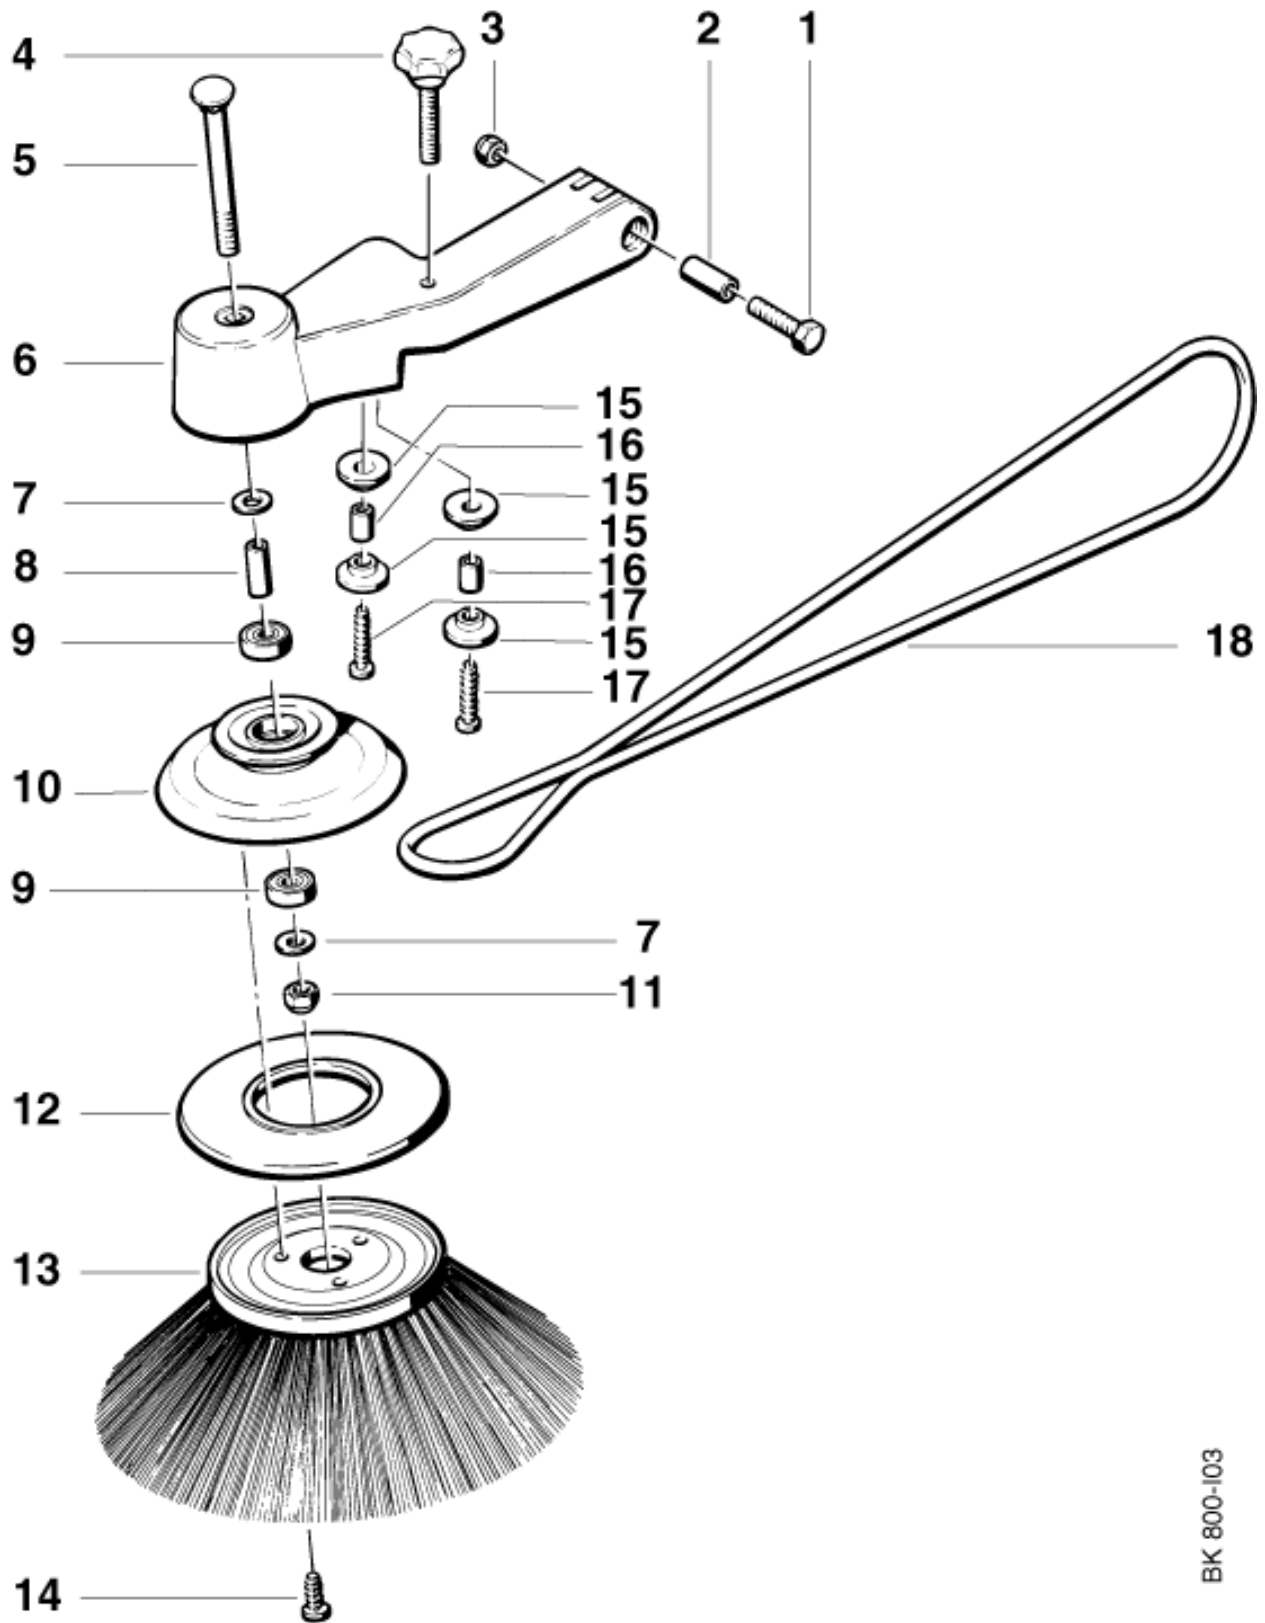

# TABLE OF CONTENTS

---

Push handle .....	1
Container .....	3
Side brush .....	5
Chassis .....	7
Wheels. Main brush .....	9

BK 800-101

---

Pos.	Artikel-Nr.	Menge	Variante	Notes
01	43190	1	Bügel oben	[1]
02	8885	2	SHR FL-RD- M6X 40	[1]
03	42965	1	Bügel unten	[1]
04	3285	2	Schraube M6 X 35 8.8	[1]
05	11722	2	Flügelmutter M6 DIN315	[1]

## Part Notes:

[1] - GUARANTEE DATE EXPIRED

Pos.	Artikel-Nr.	Menge	Variante	Notes
01	67095	1	Behaelter BK 800 KPLALT	[1]
02	43191	1	BÜGELGRIFF BK800 K	[1]
03	10028	11	Ejotschraube KA50x14 WN1411 verz	
04	67094	1	Behälter BK 800 ALTO CLA	[1]
05	43192	1	Halter	[1]
06	43285	1	Dichtleiste	

## Part Notes:

[1] - GUARANTEE DATE EXPIRED

BK 800-103

Pos.	Artikel-Nr.	Menge	Variante	Notes
01	3213	1	Schraube M8x40	
02	43194	1	Buchse	[1]
03	1800515	1	Sicherungsmutter M8	
04	43286	1	Sterngriff M8x55	
05	43289	1	Schraube FI-Rd- M10x11	[1]
06	43193	1	Hebel	[1]
07	2767	2	Scheibe 10,5x2,0 ISO 7090 zn	
08	43290	1	Buchse	[1]
09	20938	2	Waelzlager 6001-2RS DIN6	[1]
10	43292	1	Antriebsrad	[1]
11	8952	1	Sechskantmutter M10 ISO 7042 zn	
12	43293	1	Schutzscheibe	[1]
13	42321	1	Seitenbürste	
14	43342	3	Schraube EJOT- KA60X16	[1]
15	43287	4	Führungsscheibe	[1]
16	43288	2	Buchse	[1]
17	43345	2	Schraube EJOT- KA60X35	[1]
18	22423300	1	Antriebsriemen SW 655 S	

## Part Notes:

[1] - GUARANTEE DATE EXPIRED

BK 800-I04

Pos.	Artikel-Nr.	Menge	Variante	Notes
01	43304	2	Schraube FI-Rd- M 6x1	[1]
02	47574	1	Deckel für Kehrgehäuse B	[1]
03	3136	4	Sechskantmutter M6 ISO 4032 zn	
04	43305	2	Schraube FI-Rd- M 6x1	[1]
05	43299	2	SQUARE THIN NUT M6DIN 562	
06	43297	2	Halter	[1]
07	43303	1	Stange	[1]
08	10028	6	Ejotschraube KA50x14 WN1411 verz	
09	43302	1	Schürze	[1]
10	43307	2	Stopfen	[1]
11	43308	1	Führungsstück	[1]
12	43343	6	Schraube EJOT- KA60X20	[1]
13	43309	1	ROUND-HEAD SCREW M10x75 DIN 603 ZN	[1]
15	43306	2	Abweiser	[1]
16	2767	3	Scheibe 10,5x2,0 ISO 7090 zn	
17	42964	1	Lenkrolle BK 900	
18	8952	1	Sechskantmutter M10 ISO 7042 zn	