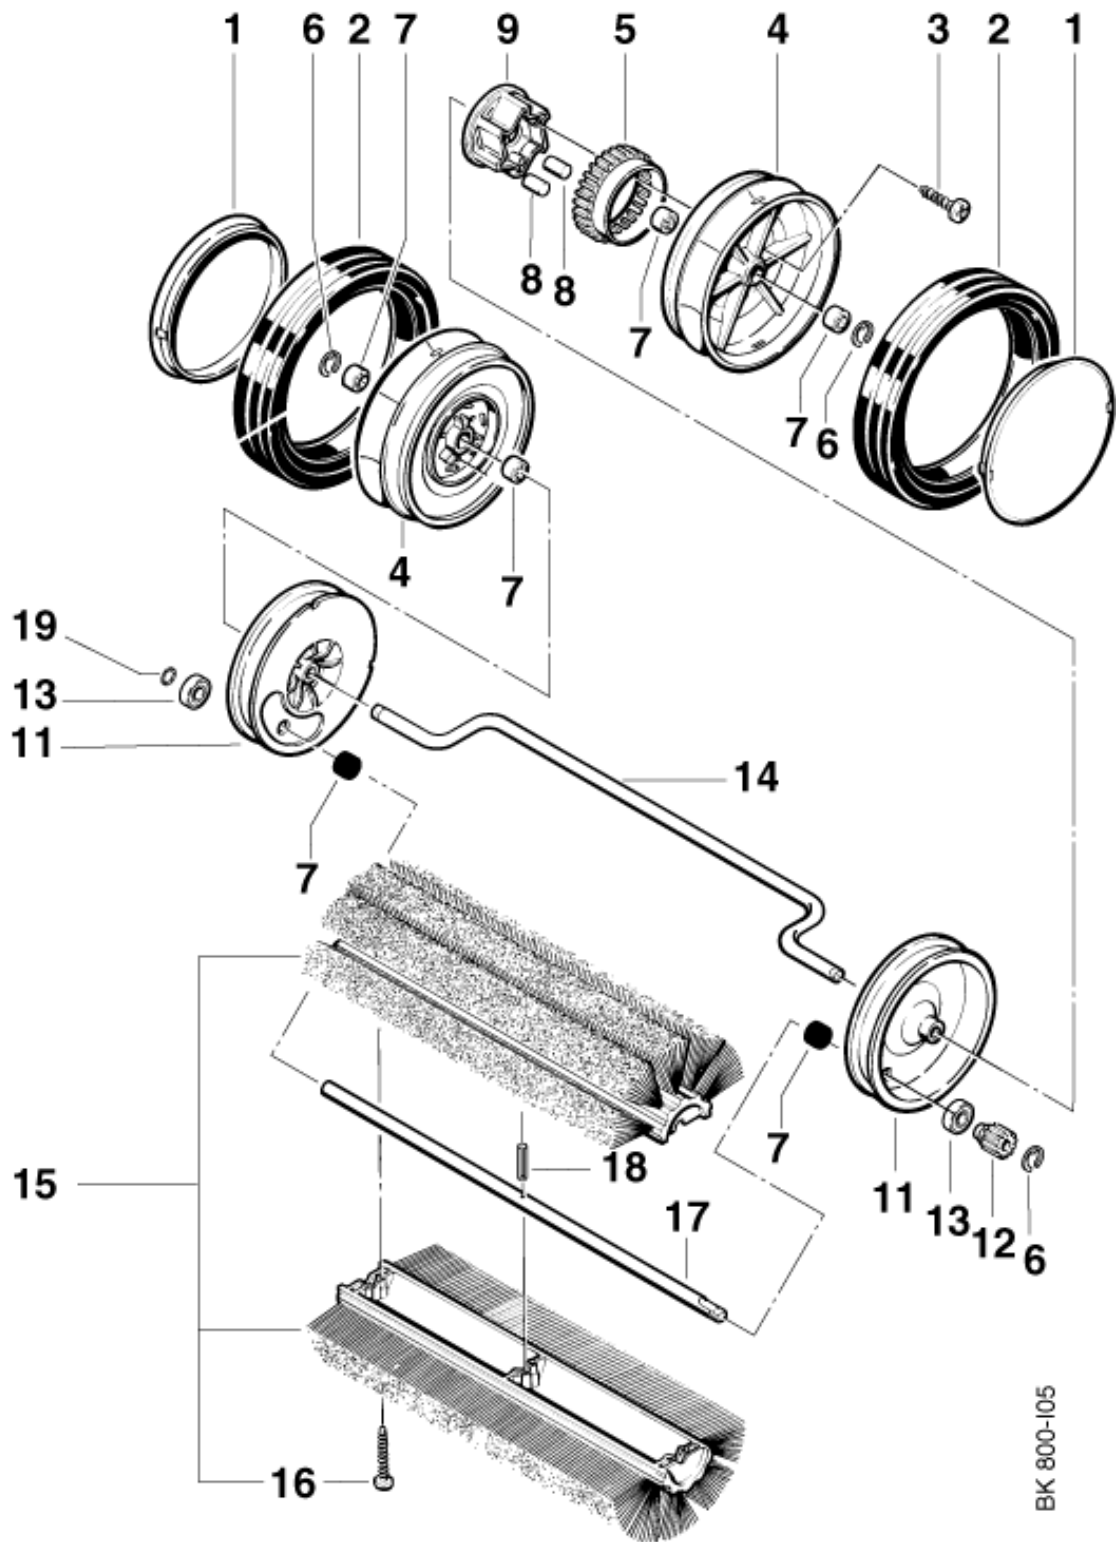

## Part Notes:

[1] - GUARANTEE DATE EXPIRED

BK 800-103

Pos.	Artikel-Nr.	Menge	Variante	Notes
01	3213	1	Schraube M8x40	
02	43194	1	Buchse	[1]
03	1800515	1	Sicherungsmutter M8	
04	43286	1	Sterngriff M8x55	
05	43289	1	Schraube FI-Rd- M10x11	[1]
06	43193	1	Hebel	[1]
07	2767	2	Scheibe 10,5x2,0 ISO 7090 zn	
08	43290	1	Buchse	[1]
09	20938	2	Waelzlager 6001-2RS DIN6	[1]
10	43292	1	Antriebsrad	[1]
11	8952	1	Sechskantmutter M10 ISO 7042 zn	
12	43293	1	Schutzscheibe	[1]
13	42321	1	Seitenbürste	
14	43342	3	Schraube EJOT- KA60X16	[1]
15	43287	4	Führungsscheibe	[1]
16	43288	2	Buchse	[1]
17	43345	2	Schraube EJOT- KA60X35	[1]
18	22423300	1	Antriebsriemen SW 655 S	

## Part Notes:

[1] - GUARANTEE DATE EXPIRED

BK 800-I04

Pos.	Artikel-Nr.	Menge	Variante	Notes
01	43304	2	Schraube FI-Rd- M 6x1	[1]
02	47574	1	Deckel für Kehrgehäuse B	[1]
03	3136	4	Sechskantmutter M6 ISO 4032 zn	
04	43305	2	Schraube FI-Rd- M 6x1	[1]
05	43299	2	SQUARE THIN NUT M6DIN 562	
06	43297	2	Halter	[1]
07	43303	1	Stange	[1]
08	10028	6	Ejotschraube KA50x14 WN1411 verz	
09	43302	1	Schürze	[1]
10	43307	2	Stopfen	[1]
11	43308	1	Führungsstück	[1]
12	43343	6	Schraube EJOT- KA60X20	[1]
13	43309	1	ROUND-HEAD SCREW M10x75 DIN 603 ZN	[1]
15	43306	2	Abweiser	[1]
16	2767	3	Scheibe 10,5x2,0 ISO 7090 zn	
17	42964	1	Lenkrolle BK 900	
18	8952	1	Sechskantmutter M10 ISO 7042 zn	

## Part Notes:

[1] - GUARANTEE DATE EXPIRED

BK 800-105

Pos.	Artikel-Nr.	Menge	Variante	Notes
01	43311	2	Kappe	[1]
02	43312	2	Reifen	[1]
03	43344	3	Ejotschraube KA60x25 WN1411 A2	[1]
04	43104	2	Rad	[1]
05	43314	1	Ritzel	
06	11544	3	Sicherungsring DIN 471	[1]
07	43313	6	Gleitlager	[1]
08	43316	6	Mitnehmerrolle	
09	43315	1	Nabe	[1]
11	43319	2	Lager	[1]
12	47566	1	Ritzel	
13	20938	2	Waelzlager 6001-2RS DIN6	[1]
14	47570	1	Achse	[1]
15	42320	1	Walzenbürste	
16	43341	6	Schraube 5x30	
17	47572	1	Welle	[1]
18	40896	1	Stift Spann- 6 x30	[1]
19	5639	1	CLAMPING RING 10X2	