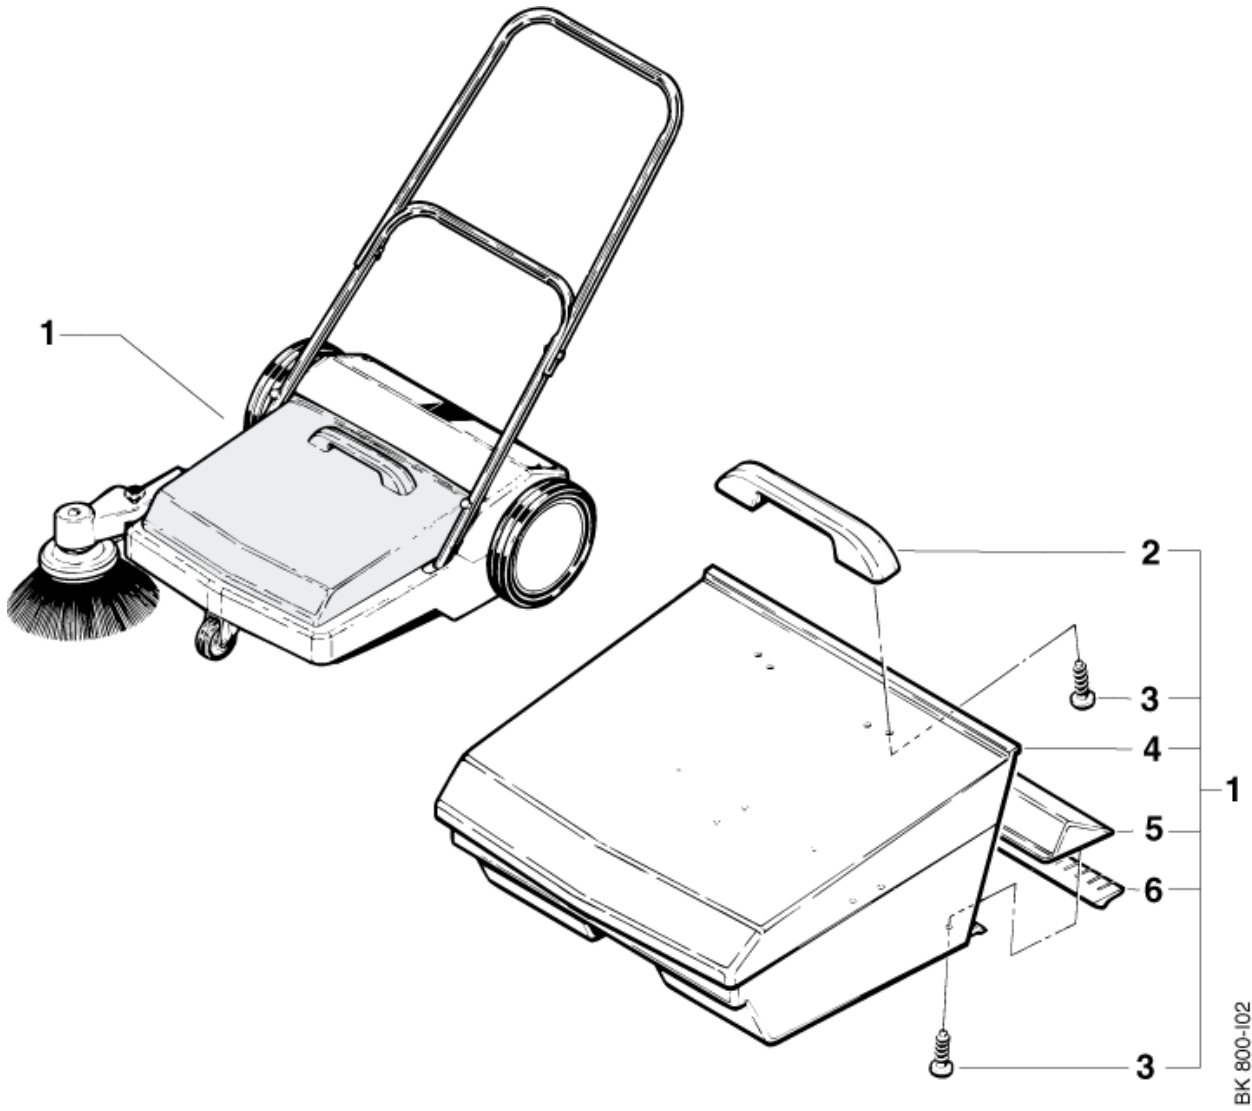

# TABLE OF CONTENTS

---

Push handle .....	1
Container .....	3
Side brush .....	5
Chassis .....	7
Wheels. Main brush .....	9

BK 800-101

---

Pos.	Artikel-Nr.	Menge	Variante	Notes
01	43190	1	Bügel oben	[1]
02	8885	2	SHR FL-RD- M6X 40	[1]
03	42965	1	Bügel unten	[1]
04	3285	2	Schraube M6 X 35 8.8	[1]
05	11722	2	Flügelmutter M6 DIN315	[1]

## Part Notes:

[1] - GUARANTEE DATE EXPIRED

Pos.	Artikel-Nr.	Menge	Variante	Notes
01	67095	1	Behaelter BK 800 KPLALT	[1]
02	43191	1	BÜGELGRIFF BK800 K	[1]
03	10028	11	Ejotschraube KA50x14 WN1411 verz	
04	67094	1	Behälter BK 800 ALTO CLA	[1]
05	43192	1	Halter	[1]
06	43285	1	Dichtleiste	