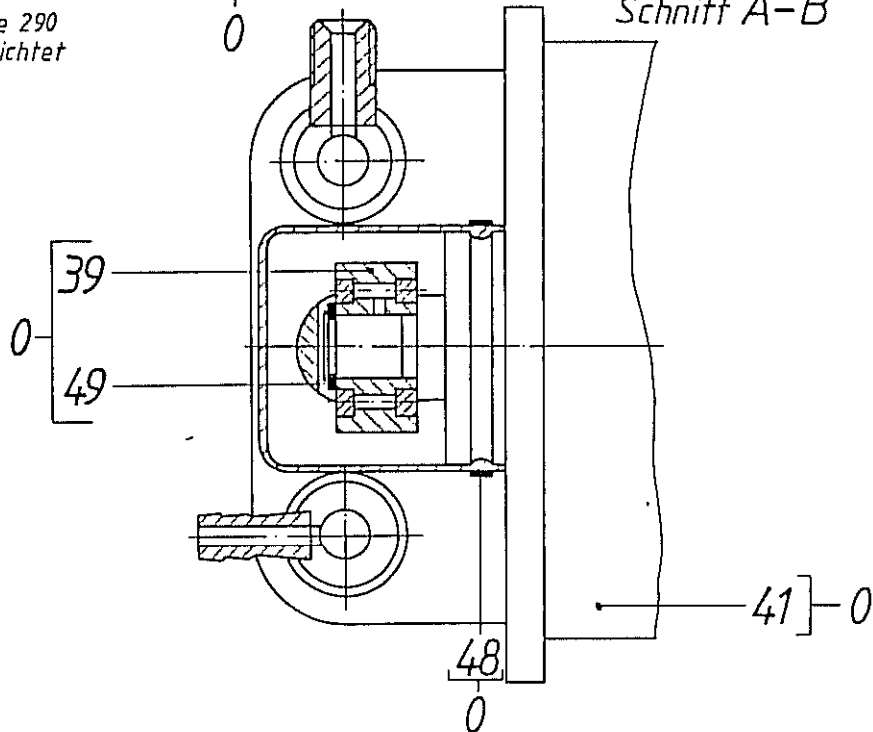

12.77	mittl.	Änd.- Buchst.
gepr.		

Dieses Blatt darf nicht vervielfältigt und nicht ohne unsere schriftliche Genehmigung dritten Personen mitgeteilt werden. Wir behalten uns das Recht der ausschließlichen Auswertung unseres geistigen Eigentums vor.

Alfred Kärcher GmbH & Co. Leutenbacher Str. 30-40 D 7057 Winnenden

F 42

Ersatzteile unter www.gluesing.net