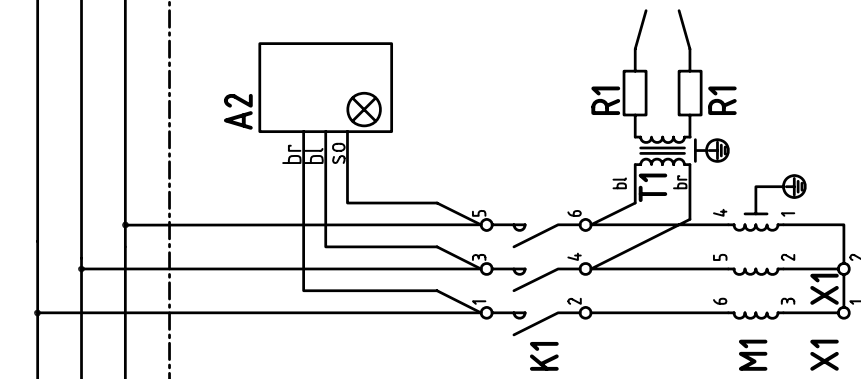

Pos. nr.	Type/farve	KEW nr.	Fra -> til
200	H05V-K 1.0 <sup>2</sup> sort	6350602	X1.L1 -> T2
200	H05V-K 1.0 <sup>2</sup> sort	6350602	X1.L3 -> T2
201	H07V-K 1x2.5 sort	6100328	X1.L1 -> K1.1
201	H07V-K 1x2.5 sort	6100328	X1.L2 -> K1.3
201	H07V-K 1x2.5 sort	6100328	X1.L3 -> K1.5
202	H05V-K 1.0 <sup>2</sup> rødt	3812690	T2.24 -> F1
203	H05V-K 1.0 <sup>2</sup> rødt	3812773	T2.24 -> K1.A2
204	H05V-K 1.0 <sup>2</sup> rødt	3812708	F1 -> S1.4
205	H05V-K 1.0 <sup>2</sup> rødt	3811742	K1.14 -> S1.2
205	H05V-K 1.0 <sup>2</sup> rødt	3811742	K2.8 -> S1.1
206	H05V-K 1.0 <sup>2</sup> rødt	3811445	K2.14 -> X2.8
206	H05V-K 1.0 <sup>2</sup> rødt	3811445	K2.13 -> X2.2
206	H05V-K 1.0 <sup>2</sup> rødt	3811445	K2.13 -> K1.A2
207	H05V-K 1.0 <sup>2</sup> rødt	3810561	K1.A1 -> X2.3
207	H05V-K 1.0 <sup>2</sup> rødt	3810561	K2.12 -> S1.2
209	H07V-K 1x2.5 gul/gr	3812751	X1.10 -> el-box
210	H07V-K 1x2.5 gul/gr	3812765	M1 -> X1.10

Kontaktstilling  
Switch position  
Kytkimen asento  
Position interrupteur

**DANSK**

- Ikke mærkede ledninger : rødt  
Brun  
Blå  
Sort  
Styringsprint  
Fasefølgekontrol  
Strømlingskontrol  
Niveaukontrol  
Temperøler  
Lysføler  
Smelte sikring  
Termoøler 1 motor  
Kontaktør  
Hjælperelæ  
Hovedmotor  
Doserpumpe  
Modstand  
Drejekontakt  
Styre-trafø  
Klemrække  
Magnetventil