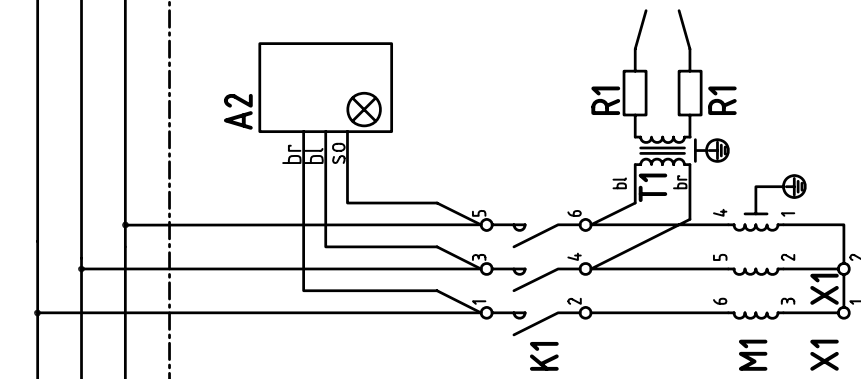

Pos. nr.	Type/farve	KEW nr.	Fra -> til
200	H05V-K 1.0 ² sort	6350602	X1.L1 -> T2
200	H05V-K 1.0 ² sort	6350602	X1.L3 -> T2
201	H07V-K 1x2.5 sort	6100328	X1.L1 -> K1.1
201	H07V-K 1x2.5 sort	6100328	X1.L2 -> K1.3
201	H07V-K 1x2.5 sort	6100328	X1.L3 -> K1.5
202	H05V-K 1.0 ² rød	3812690	T2.24 -> F1
203	H05V-K 1.0 ² rød	3812773	T2.24 -> K1.A2
204	H05V-K 1.0 ² rød	3812708	F1 -> S1.4
205	H05V-K 1.0 ² rød	3811742	K1.14 -> S1.2
205	H05V-K 1.0 ² rød	3811742	K2.8 -> S1.1
206	H05V-K 1.0 ² rød	3811445	K2.14 -> X2.8
206	H05V-K 1.0 ² rød	3811445	K2.13 -> X2.2
206	H05V-K 1.0 ² rød	3811445	K2.13 -> K1.A2
207	H05V-K 1.0 ² rød	3810561	K1.A1 -> X2.3
207	H05V-K 1.0 ² rød	3810561	K2.12 -> S1.2
209	H07V-K 1x2.5 gul/gr	3812751	X1.10 -> el-box
210	H07V-K 1x2.5 gul/gr	3812765	M1 -> X1.10

Kontaktstilling
Switch position
Kytikimen asento
Position l'interrupteur

DANSK

- Ikke mærkede ledninger : rød
Brun
Blå
Sort
Styringsprint
Fasefølgekontrol
Strømlingskontrol
Niveaukontrol
Temperføler
Lysføler
Smelte sikring
Termoføler 1 motor
Kontaktør
Hjælperelæ
Hovedmotor
Doserpumpe
Modstand
Drejekontakt
Styre-trafø
Klemrække
Magnetventil