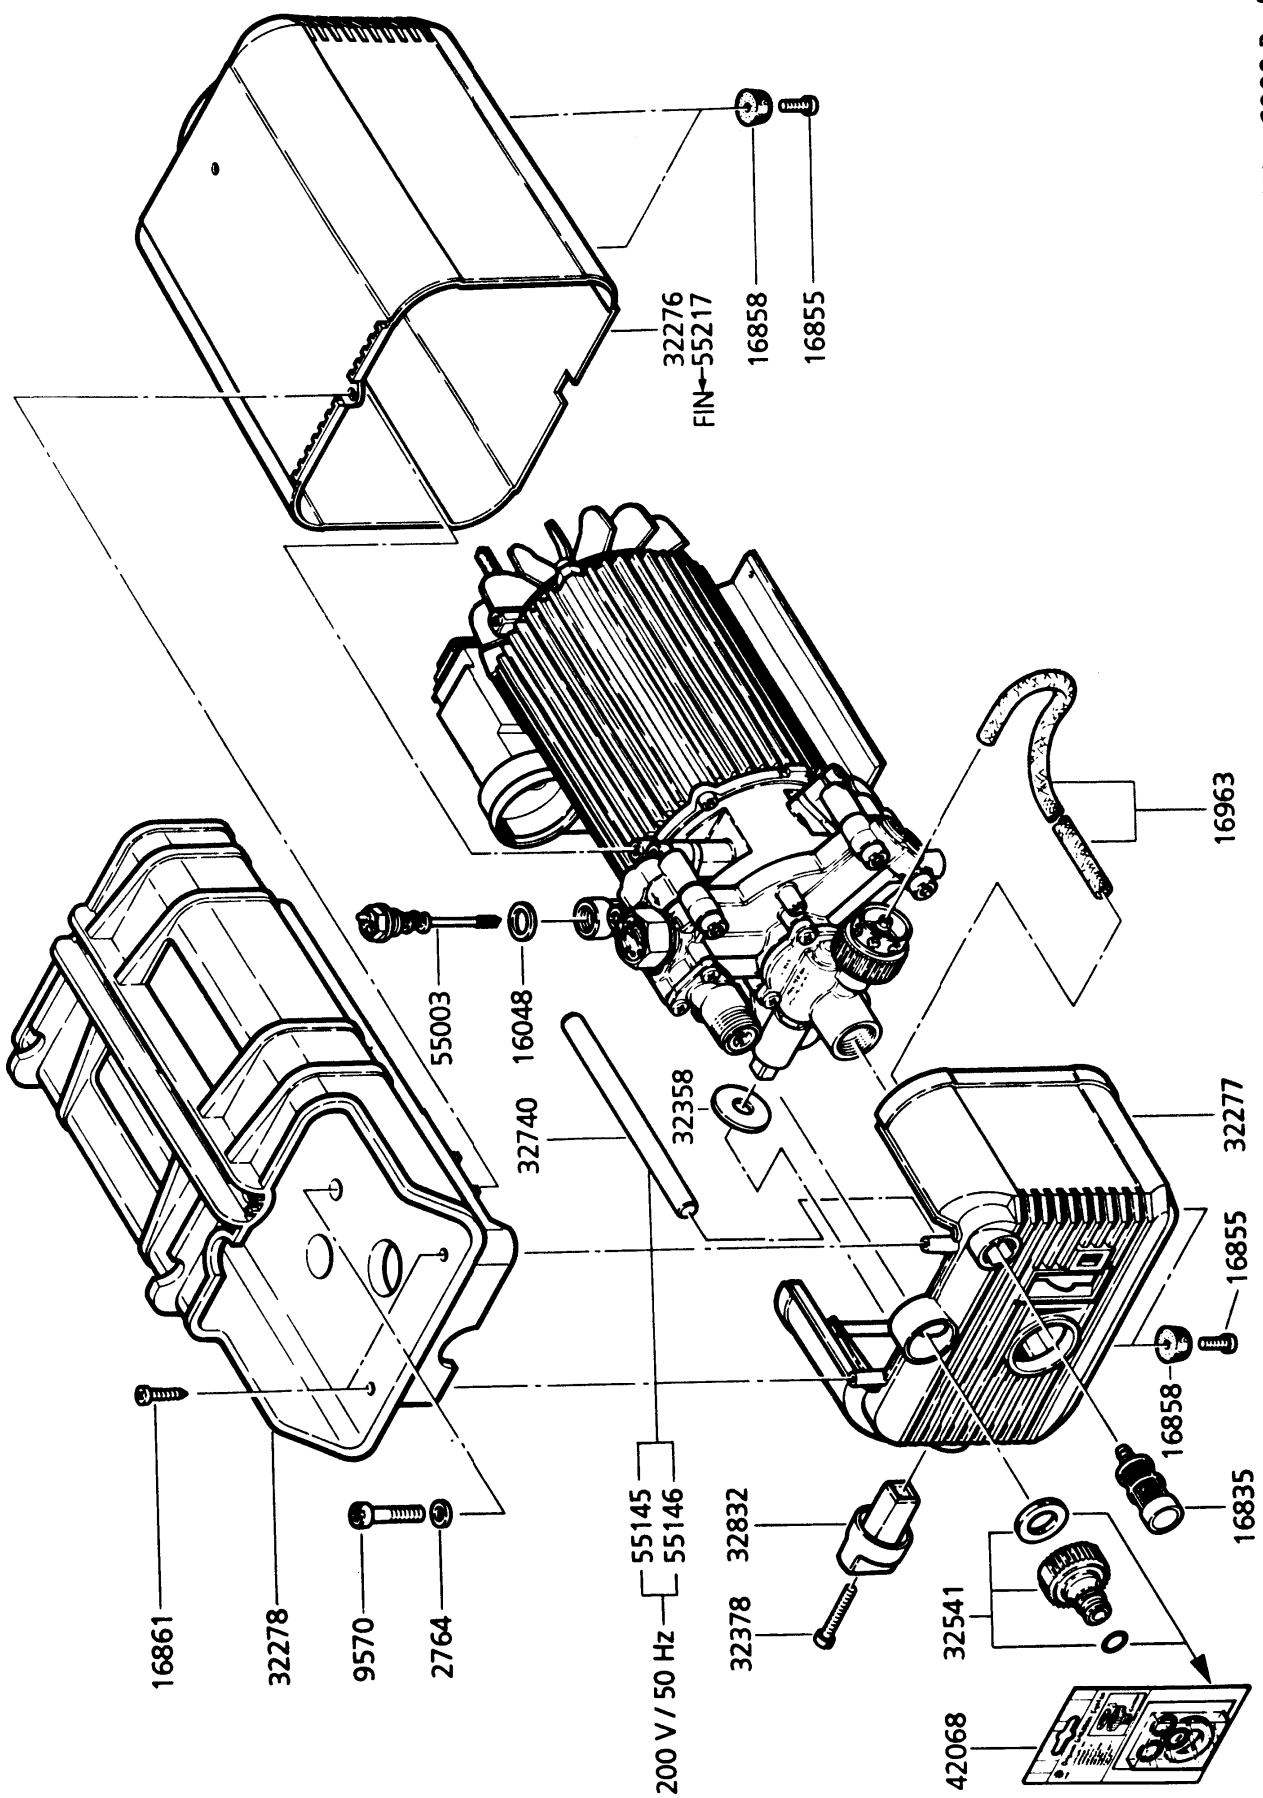

Wap 6000 Profi

Wap 6000 BM

Wap 6400 Profi

Ersatzteilliste

41781
050192

Ersatzteile unter www.gluesing.net

Wap 6000 Profi

Dichtungssatz komplett, bestehend aus :
 Jeu de garnitures, complet, consistant en :
 Packing set, complete, consisting of :
 Guarnizione, completa, costituita da :
 Guarnición, completa, compuesta de :
 Dichtingsset compl. bestaande uit :

***55188**

WAP 6400

* 55185
 * 55188
 Dichtungssatz komplett, bestehend aus :
 Jeu de garnitures, complet, consistant en :
 Packing set, complete, consisting of :
 Guarnizione, completa, costituita da :
 Guarnición, completa, compuesta de :
 Dichtingsset compli. bestaande uit :