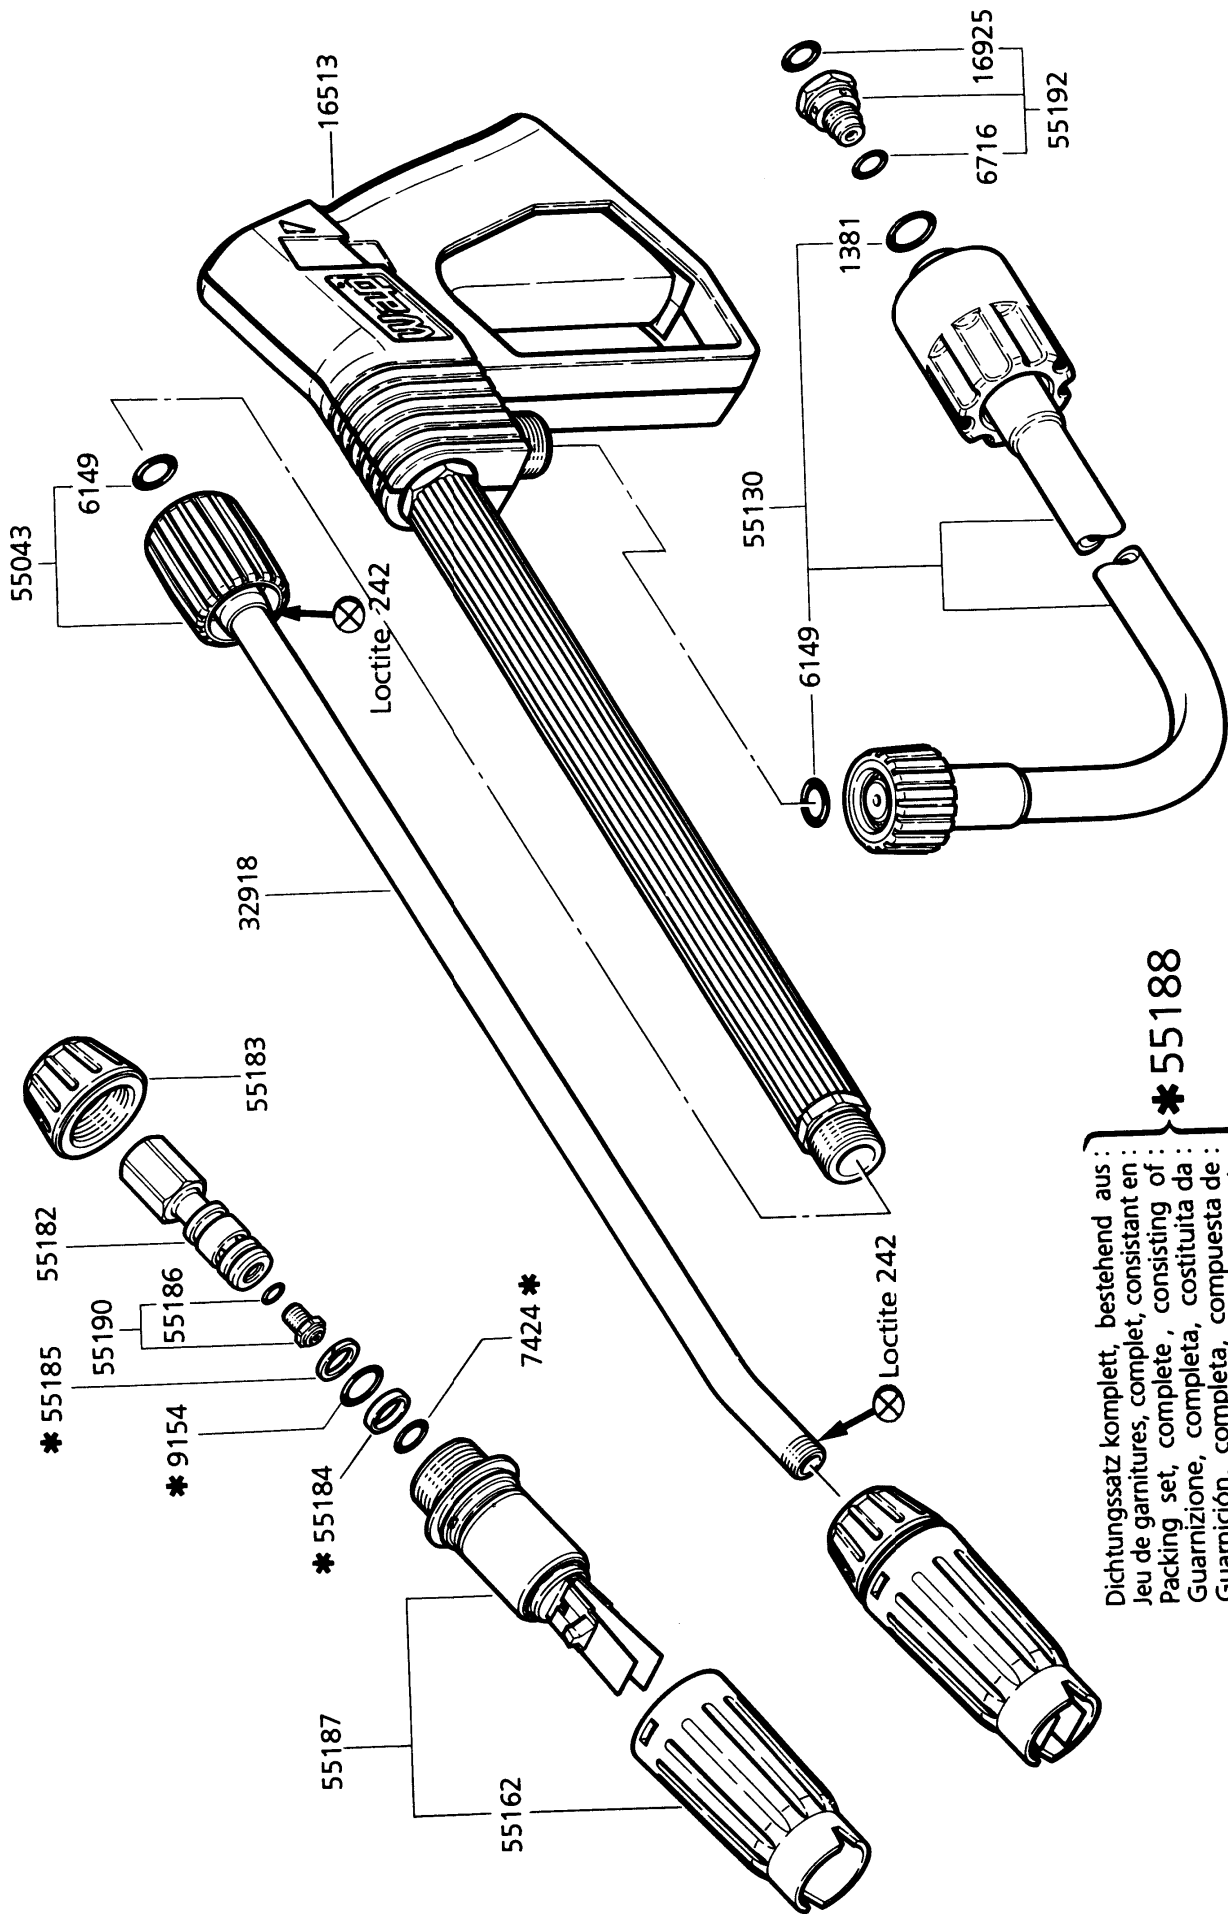

Wap 6000 Profi

Wap 6000 BM

Wap 6400 Profi

Ersatzteilliste

41781
050192

Ersatzteile unter www.gluesing.net

Wap 6000 Profi

Dichtungssatz komplett, bestehend aus :
 Jeu de garnitures, complet, consistant en :
 Packing set, complete, consisting of :
 Guarnizione, completa, costituita da :
 Guarnición, completa, compuesta de :
 Dichtingsset compl. bestaande uit :

***55188**

WAP 6400

* 55185
 * 55188
 Dichtungssatz komplett, bestehend aus :
 Jeu de garnitures, complet, consistant en :
 Packing set, complete, consisting of :
 Guarnizione, completa, costituita da :
 Guarnición, completa, compuesta de :
 Dichtingsset compli. bestaande uit :

Wap 6400

Wap 6000 BM

Wap 6000 BM

*55188
 Dichtungssatz komplett, bestehend aus :
 Jeu de garnitures, complet, consistant en :
 Packing set, complete, consisting of :
 Guarnizione, completa, costituita da :
 Guarnición, completa, compuesta de :
 Dichtingsset compl. bestaande uit :