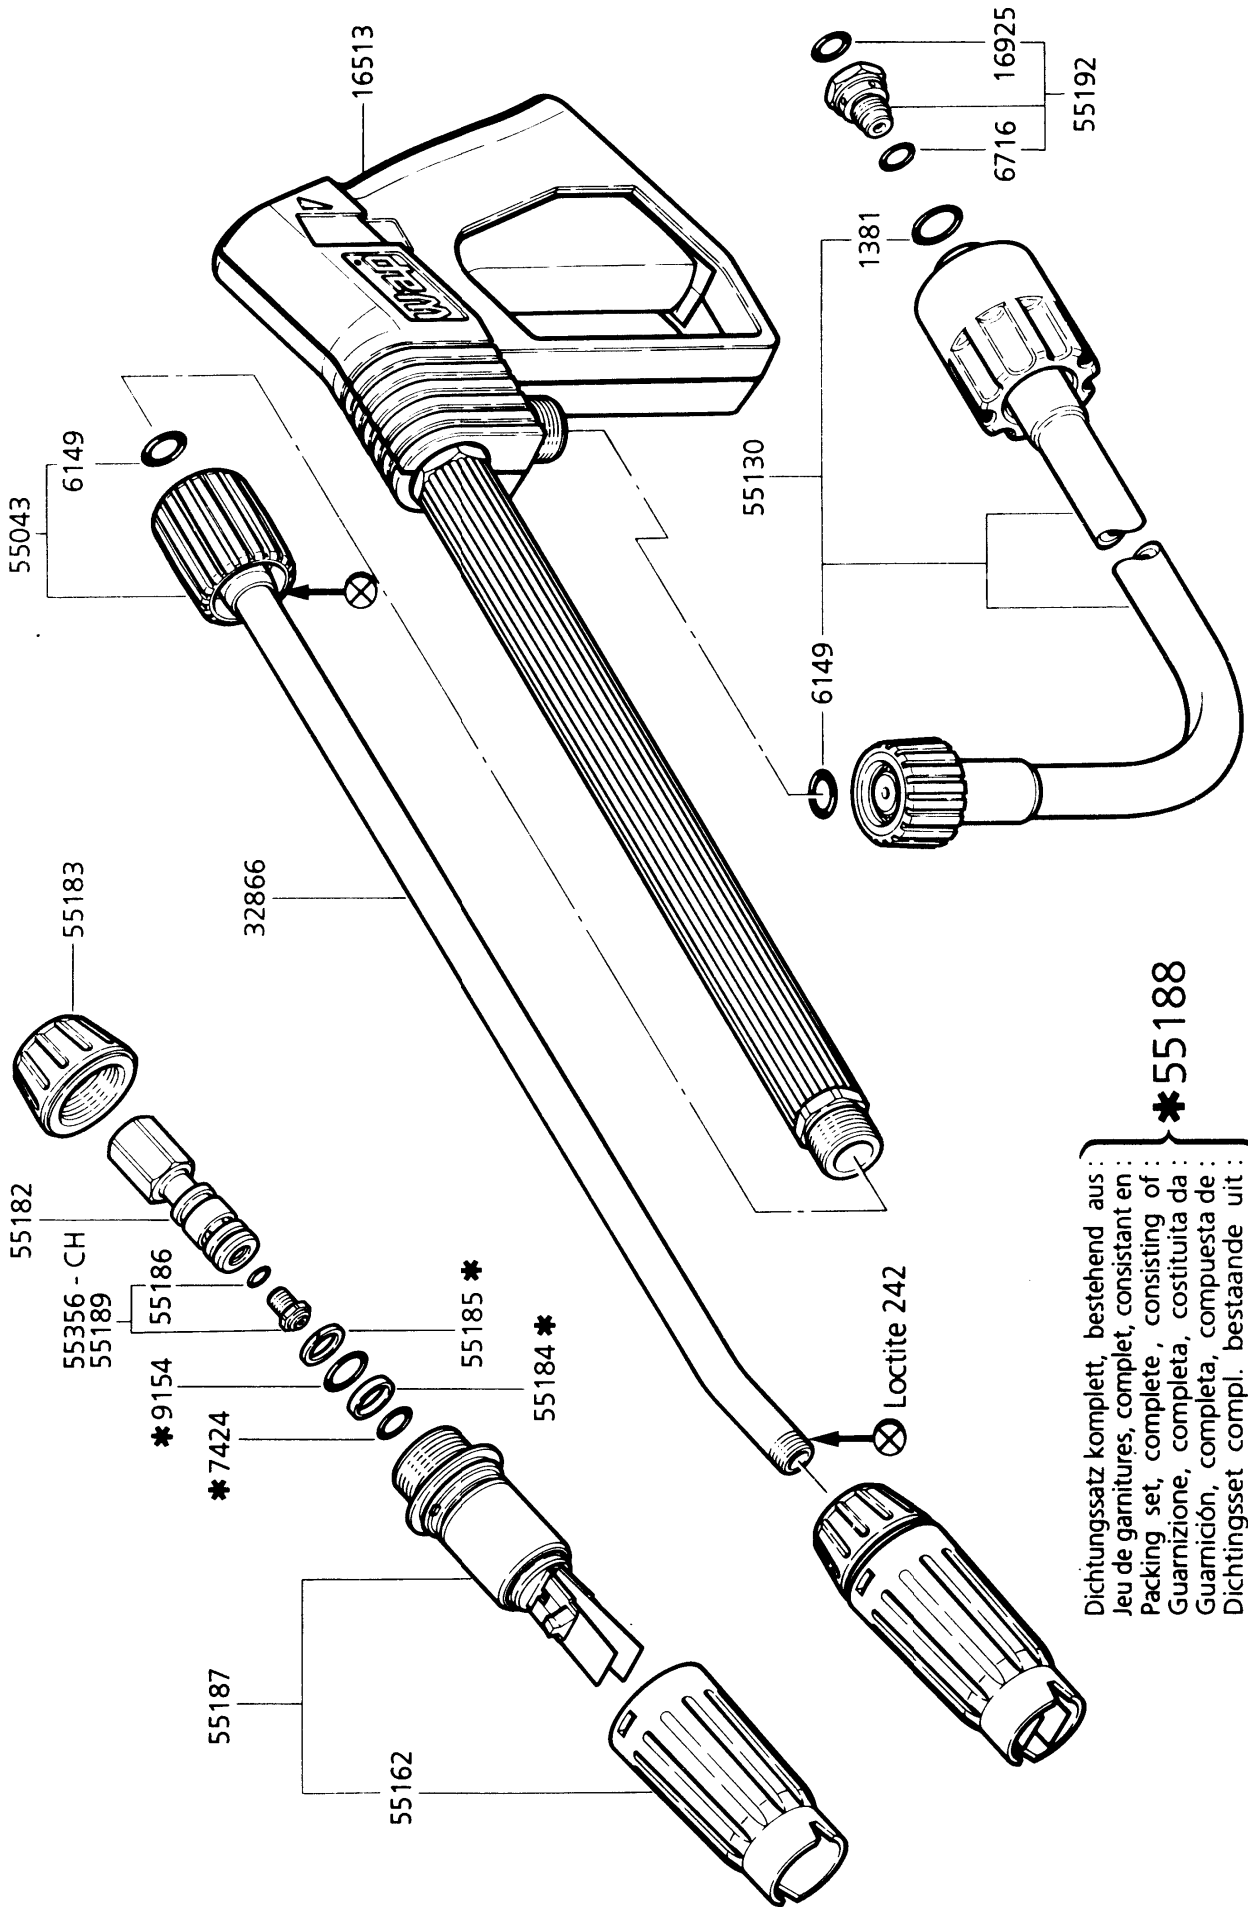

Wap 6000 Profi

Wap 6000 BM

Wap 6400 Profi

Ersatzteilliste

41781
050192

Ersatzteile unter www.gluesing.net

Wap 6000 Profi

Dichtungssatz komplett, bestehend aus :
 Jeu de garnitures, complet, consistant en :
 Packing set, complete, consisting of :
 Guarnizione, completa, costituita da :
 Guarnición, completa, compuesta de :
 Dichtingsset compl. bestaande uit :

***55188**

WAP 6400

* 55185
 * 55188
 Dichtungssatz komplett, bestehend aus :
 Jeu de garnitures, complet, consistant en :
 Packing set, complete, consisting of :
 Guarnizione, completa, costituita da :
 Guarnición, completa, compuesta de :
 Dichtingsset compli. bestaande uit :