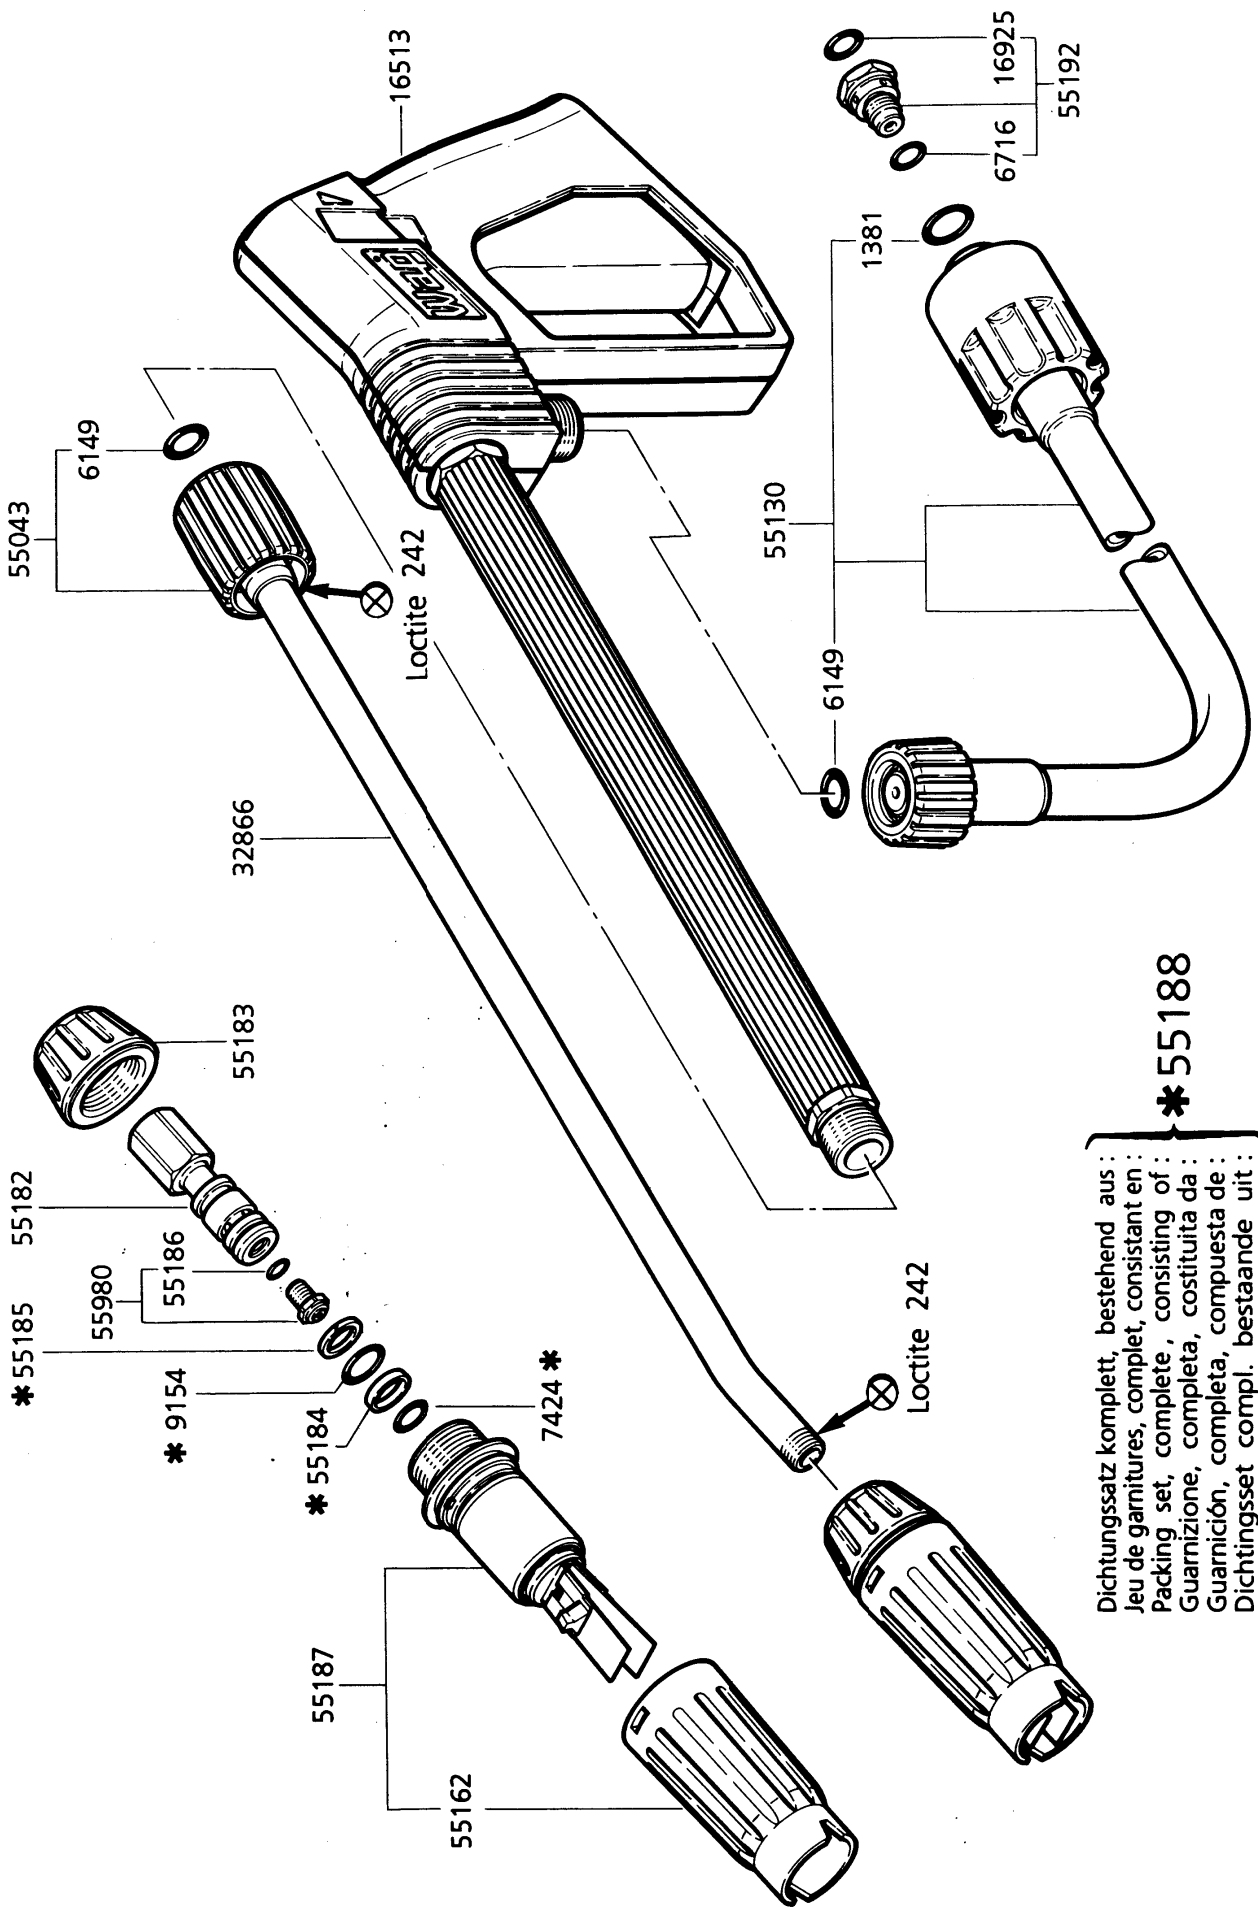

Wap 6000 Profi

Wap 6000 BM

Wap 6400 Profi

Ersatzteilliste

41781
050192

Ersatzteile unter www.gluesing.net

Wap 6000 Profi

Dichtungssatz komplett, bestehend aus :
 Jeu de garnitures, complet, consistant en :
 Packing set, complete, consisting of :
 Guarnizione, completa, costituita da :
 Guarnición, completa, compuesta de :
 Dichtingsset compl. bestaande uit :

***55188**

WAP 6400

* 55185
 * 55188
 Dichtungssatz komplett, bestehend aus :
 Jeu de garnitures, complet, consistant en :
 Packing set, complete, consisting of :
 Guarnizione, completa, costituita da :
 Guarnición, completa, compuesta de :
 Dichtingsset compli. bestaande uit :