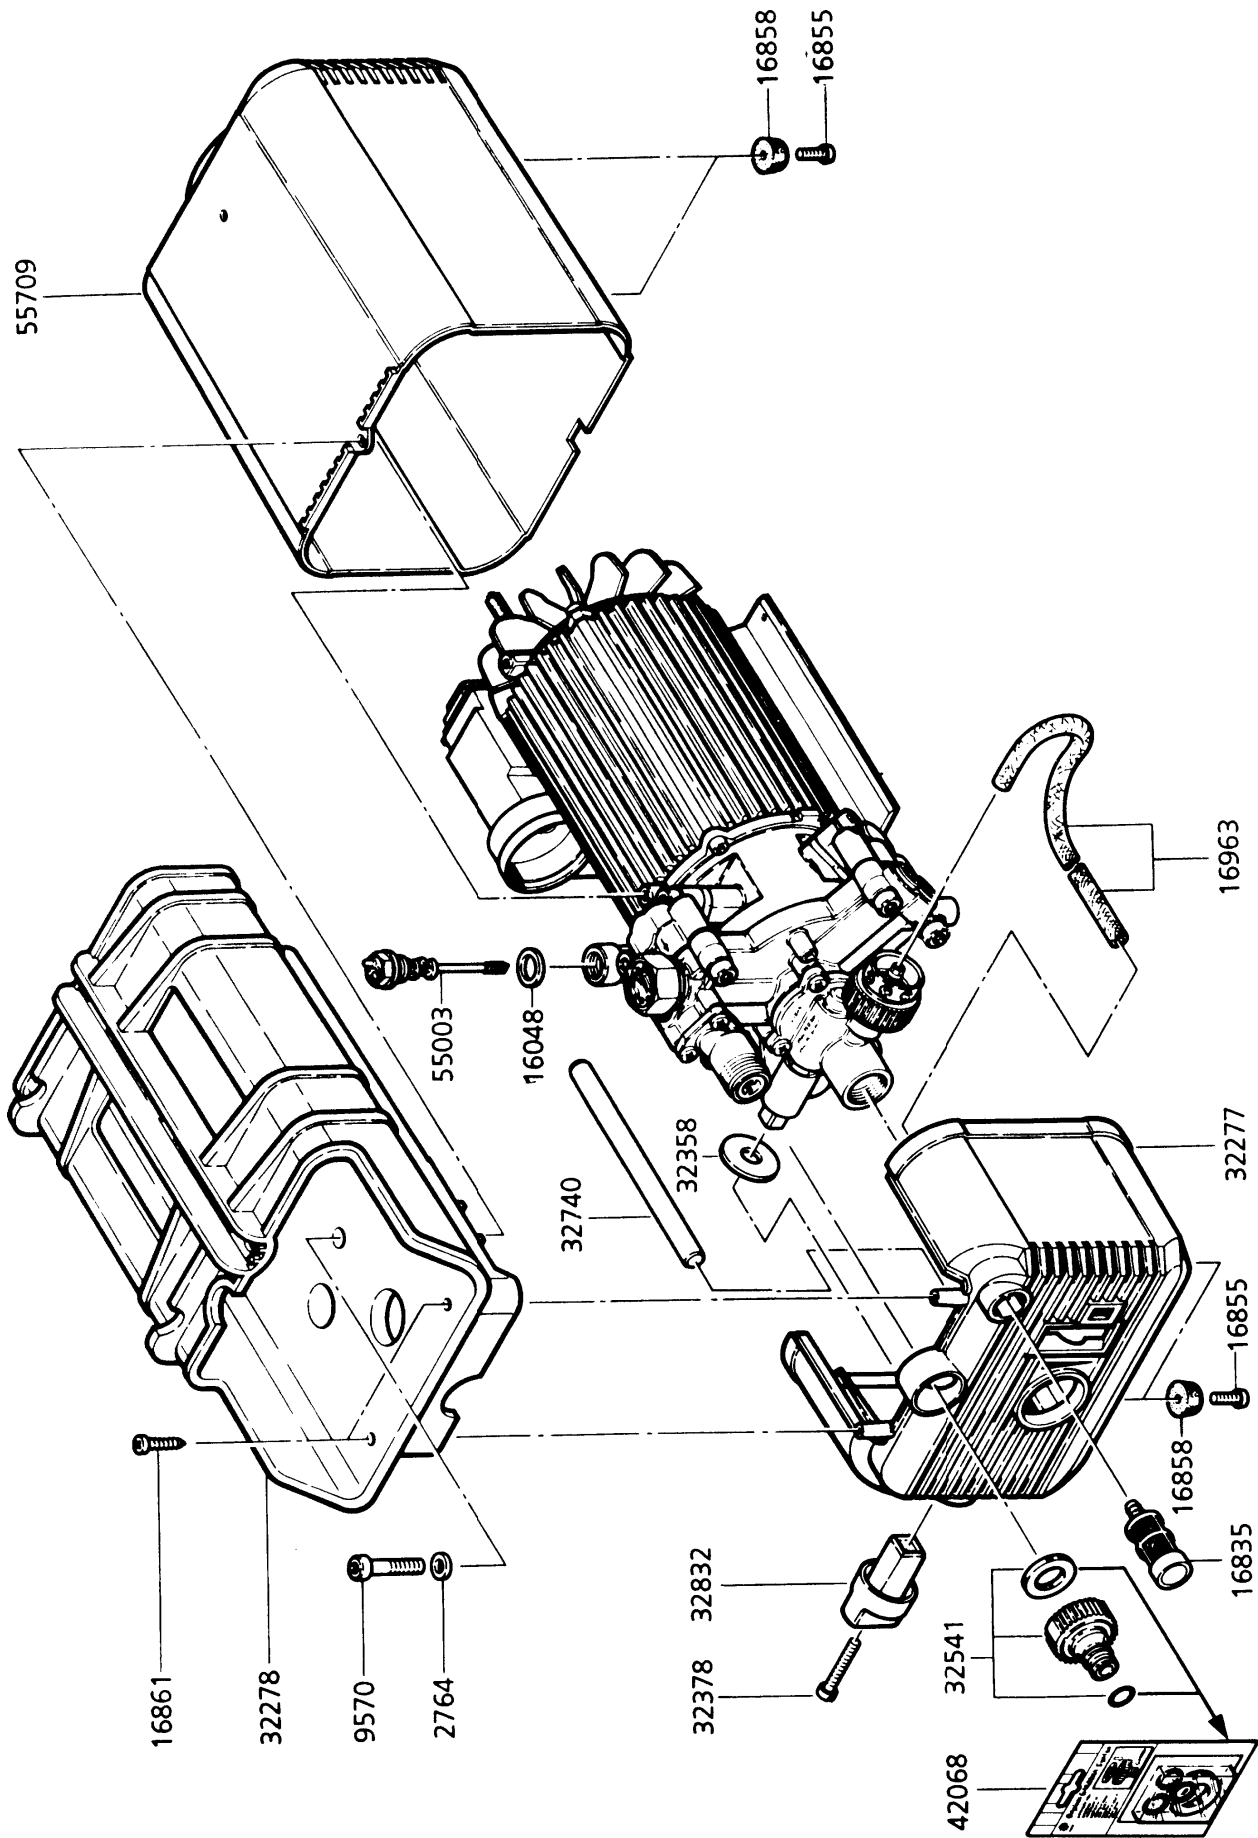

Wap 6000 Profi

Wap 6000 BM

Wap 6400 Profi

Ersatzteilliste

41781
050192

Ersatzteile unter www.gluesing.net

Wap 6000 Profi

Dichtungssatz komplett, bestehend aus :
 Jeu de garnitures, complet, consistant en :
 Packing set, complete, consisting of :
 Guarnizione, completa, costituita da :
 Guarnición, completa, compuesta de :
 Dichtingsset compl. bestaande uit :

***55188**

WAP 6400

* 55185
 * 55188
 Dichtungssatz komplett, bestehend aus :
 Jeu de garnitures, complet, consistant en :
 Packing set, complete, consisting of :
 Guarnizione, completa, costituita da :
 Guarnición, completa, compuesta de :
 Dichtingsset compli. bestaande uit :