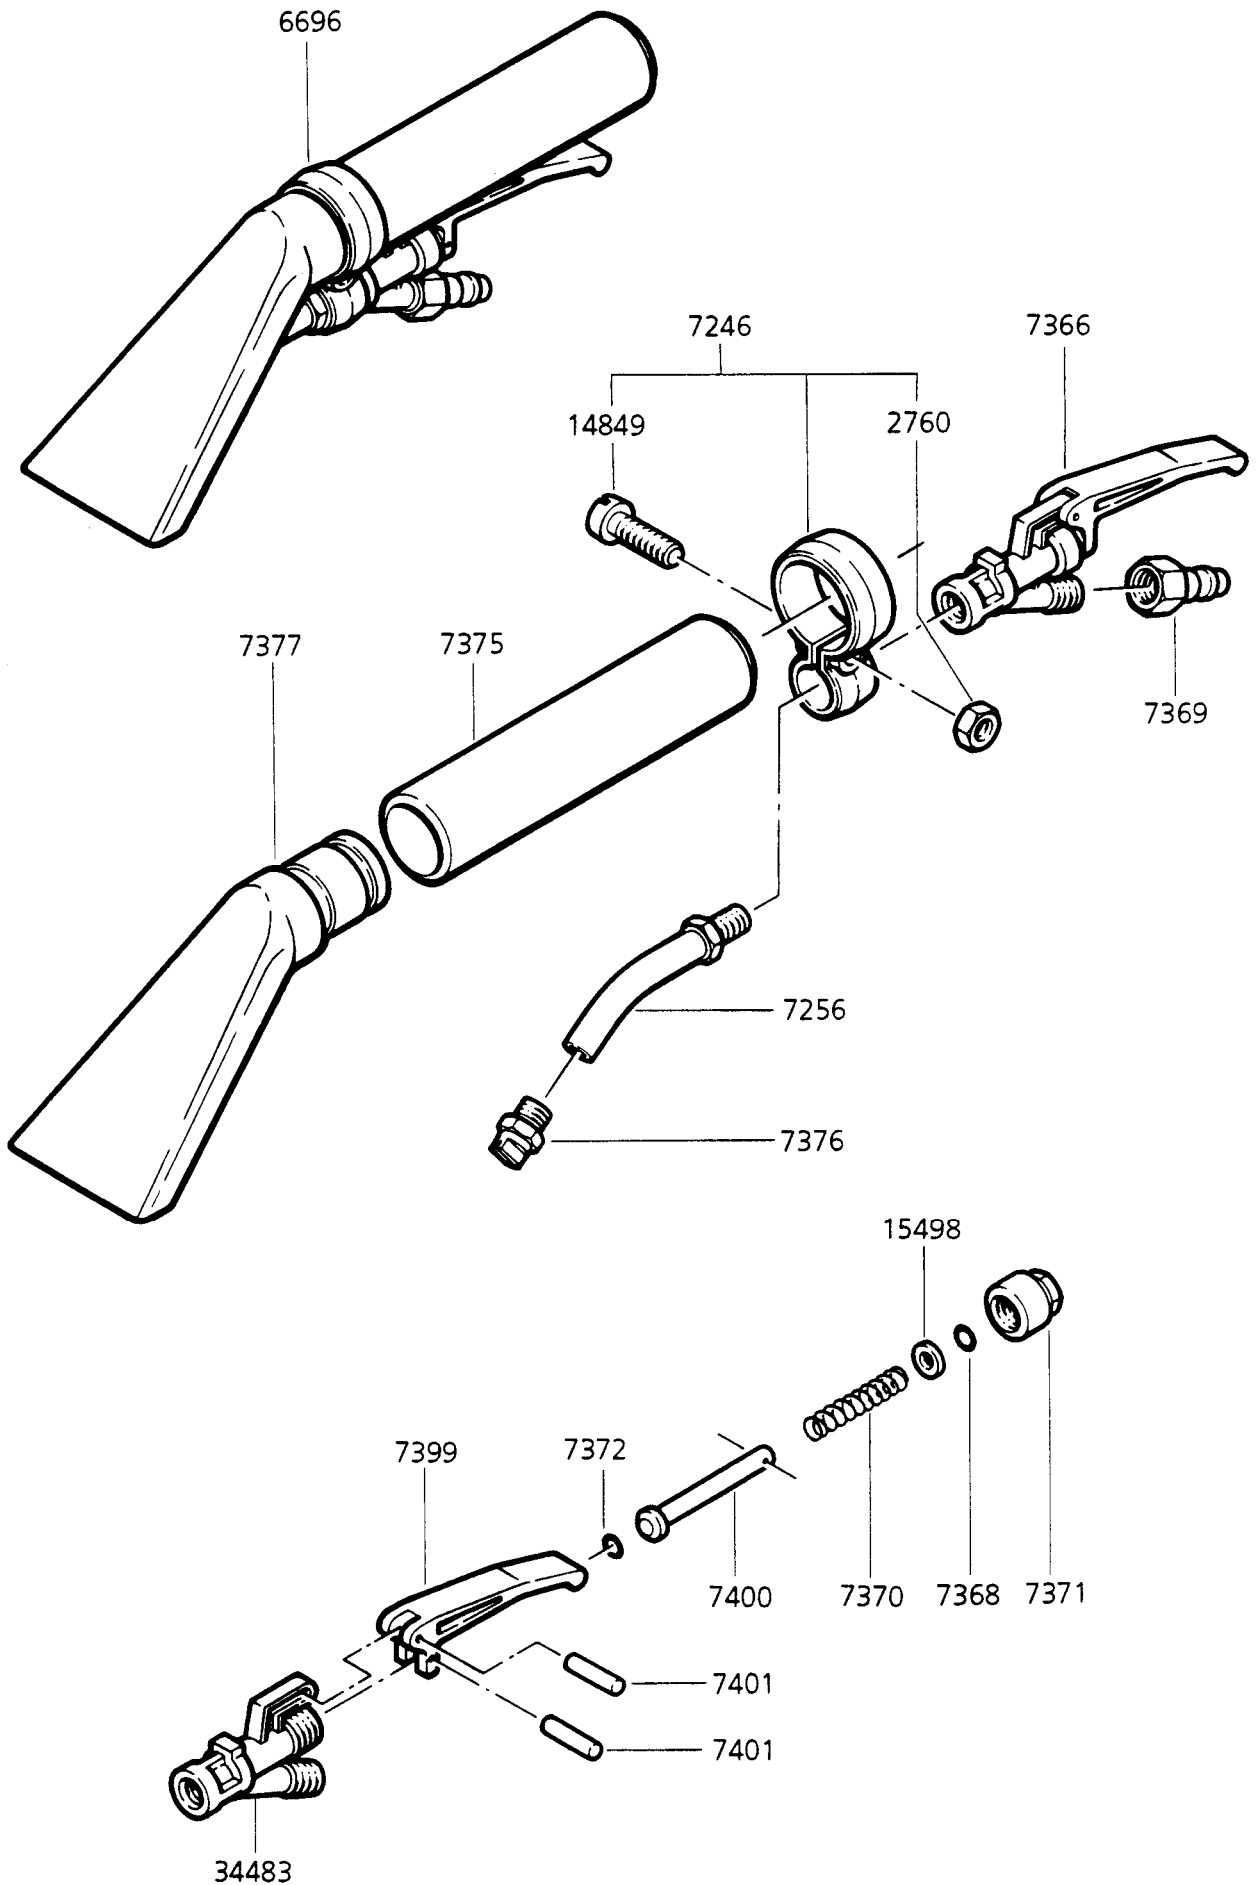

TW 1300

Ersatzteilliste
Spare Parts List
Pièces détachées

46118
010991

Ersatzteile unter www.gluesing.net

Wap TW 1300

Wap TW 1300

Wan TW 1300

Wap TW 1300

Wap TW 1300

Wap TW 1300

Wap TW 1300

Wap TW 1300