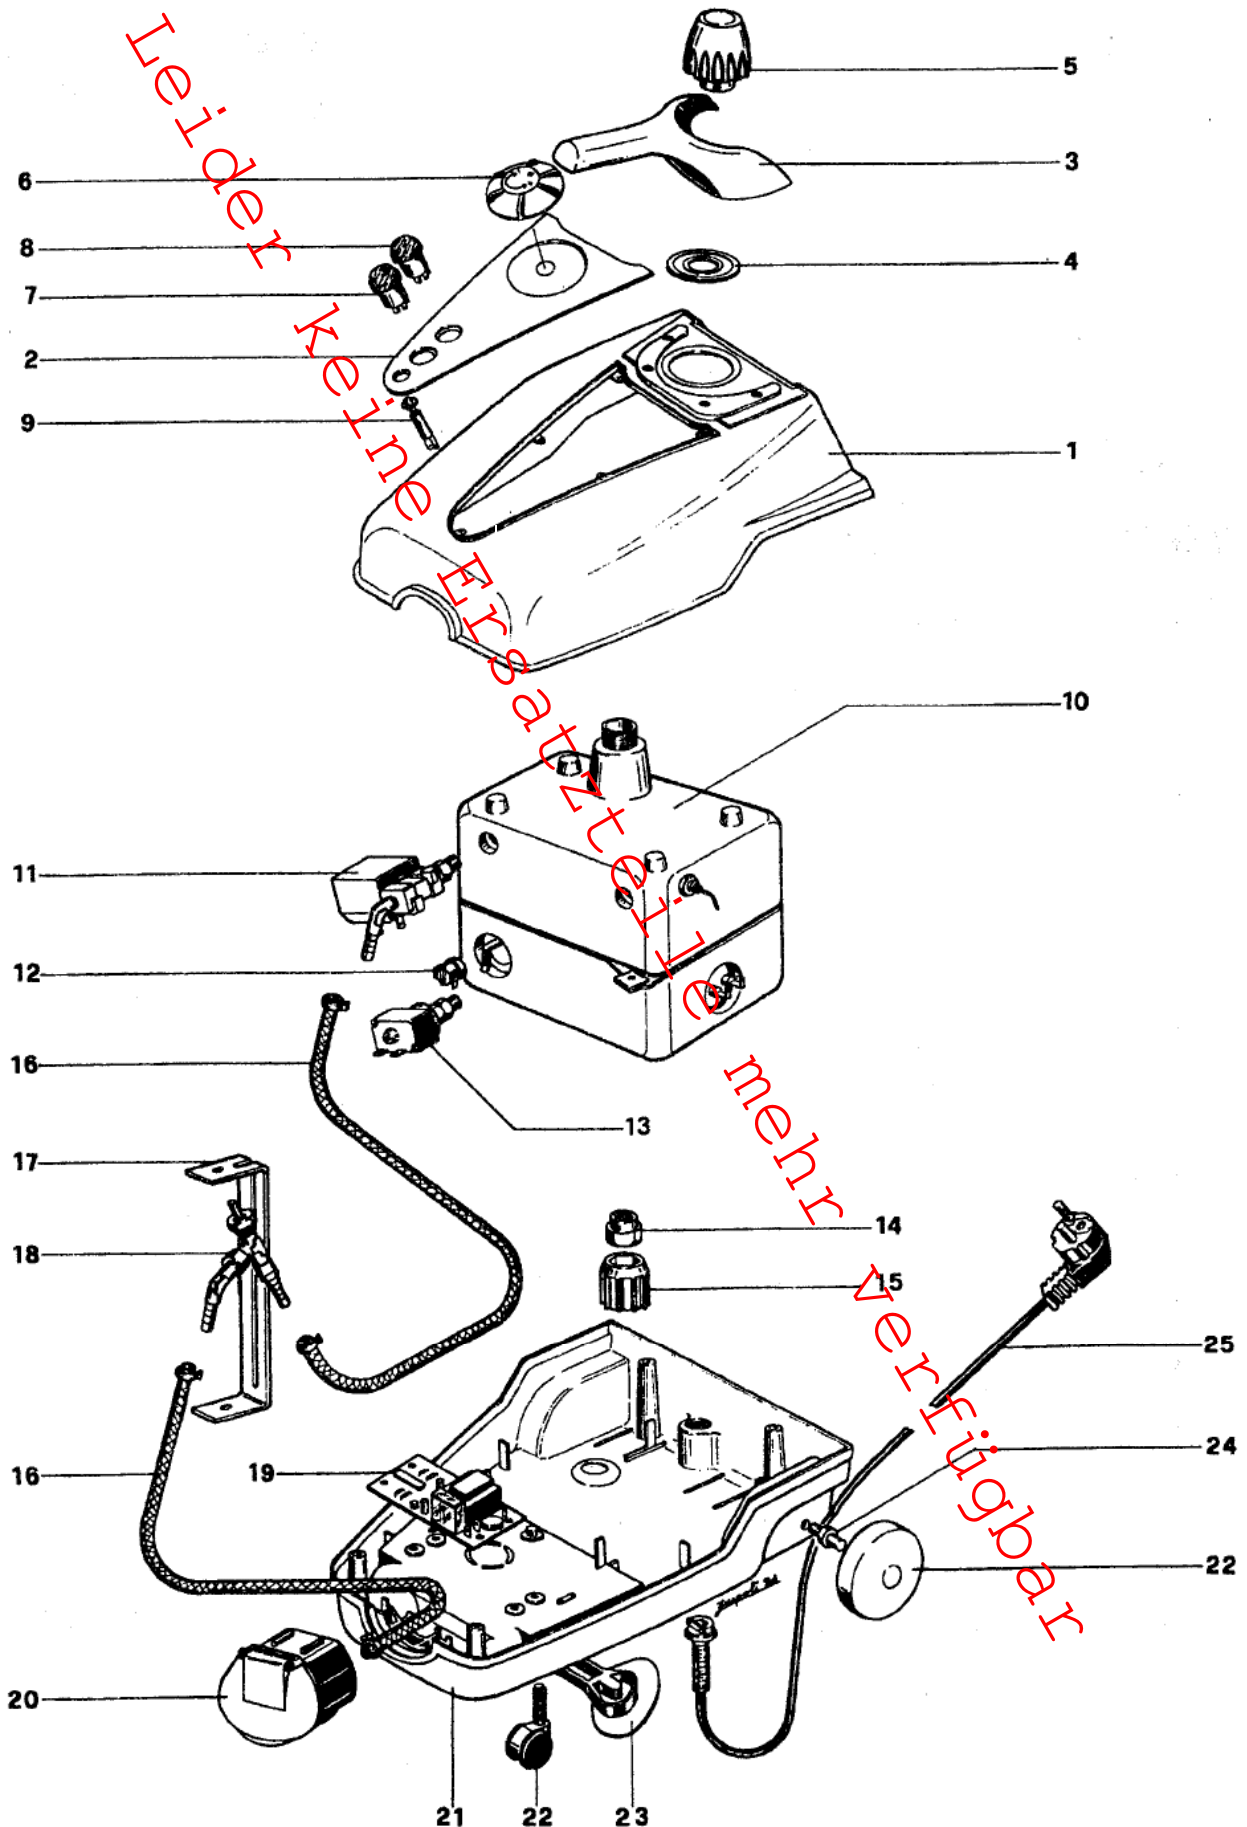

STEAMER 400

Ansaugereinheit	3
Handle (a)	5
Handle (b)	7
Steamer	9

Hier keine Ersatzteile mehr verfügbar

Ansaugeinheit

STEAMER 400

25-01-2013

ET-Liste-Nr.
STEAM40002

3

Ersatzteile auf www.gluesing.net

Ansaugeinheit

STEAMER 400

25-01-2013

ET-Liste-Nr.
STEAM40002

4

Pos	Artikelnr.	Me	Beschreibung
1	49726	1	nicht mehr lieferbar nicht mehr lieferbar
2	49724	1	nicht mehr lieferbar nicht mehr lieferbar
4	49721	1	nicht mehr lieferbar nicht mehr lieferbar
5	49718	1	nicht mehr lieferbar Verschlusskappe STEAMER
6	49720	1	nicht mehr lieferbar DREHKNOPF DAMPFREGLER KU
7	49722	1	nicht mehr lieferbar TASTER M.KAPPE STEAM.GRÜN
8	49723	1	nicht mehr lieferbar TASTER M.KAP. STEAM.WEISS
9	49725	1	nicht mehr lieferbar nicht mehr lieferbar
10	49727	1	Kessel nicht mehr lieferbar
11	49728	1	nicht mehr lieferbar MAGNETVENTIL KPL.STEAMER
12	49733	1	SI THERMO 150°C u.160°C Steamer
13	49729	1	nicht mehr lieferbar nicht mehr lieferbar
14	49757	1	KAPPE 3/8-SW22 M DICHT.NI
15	49741	1	Montagehilfe nicht mehr lieferbar
16	49731	1	nicht mehr lieferbar nicht mehr lieferbar
19	49743	1	PLATINE ELEKTRIK STEAMER nicht mehr lieferbar
20	49734	1	nicht mehr lieferbar nicht mehr lieferbar
22	49739	1	nicht mehr lieferbar nicht mehr lieferbar
24	49740	1	ACHSE RAD- M8X37 STEAM.ZN nicht mehr lieferbar
25	32534	1	LTG Netz H07RN-F 3G1,0x 5 ,0 CEE7 MI/AEH