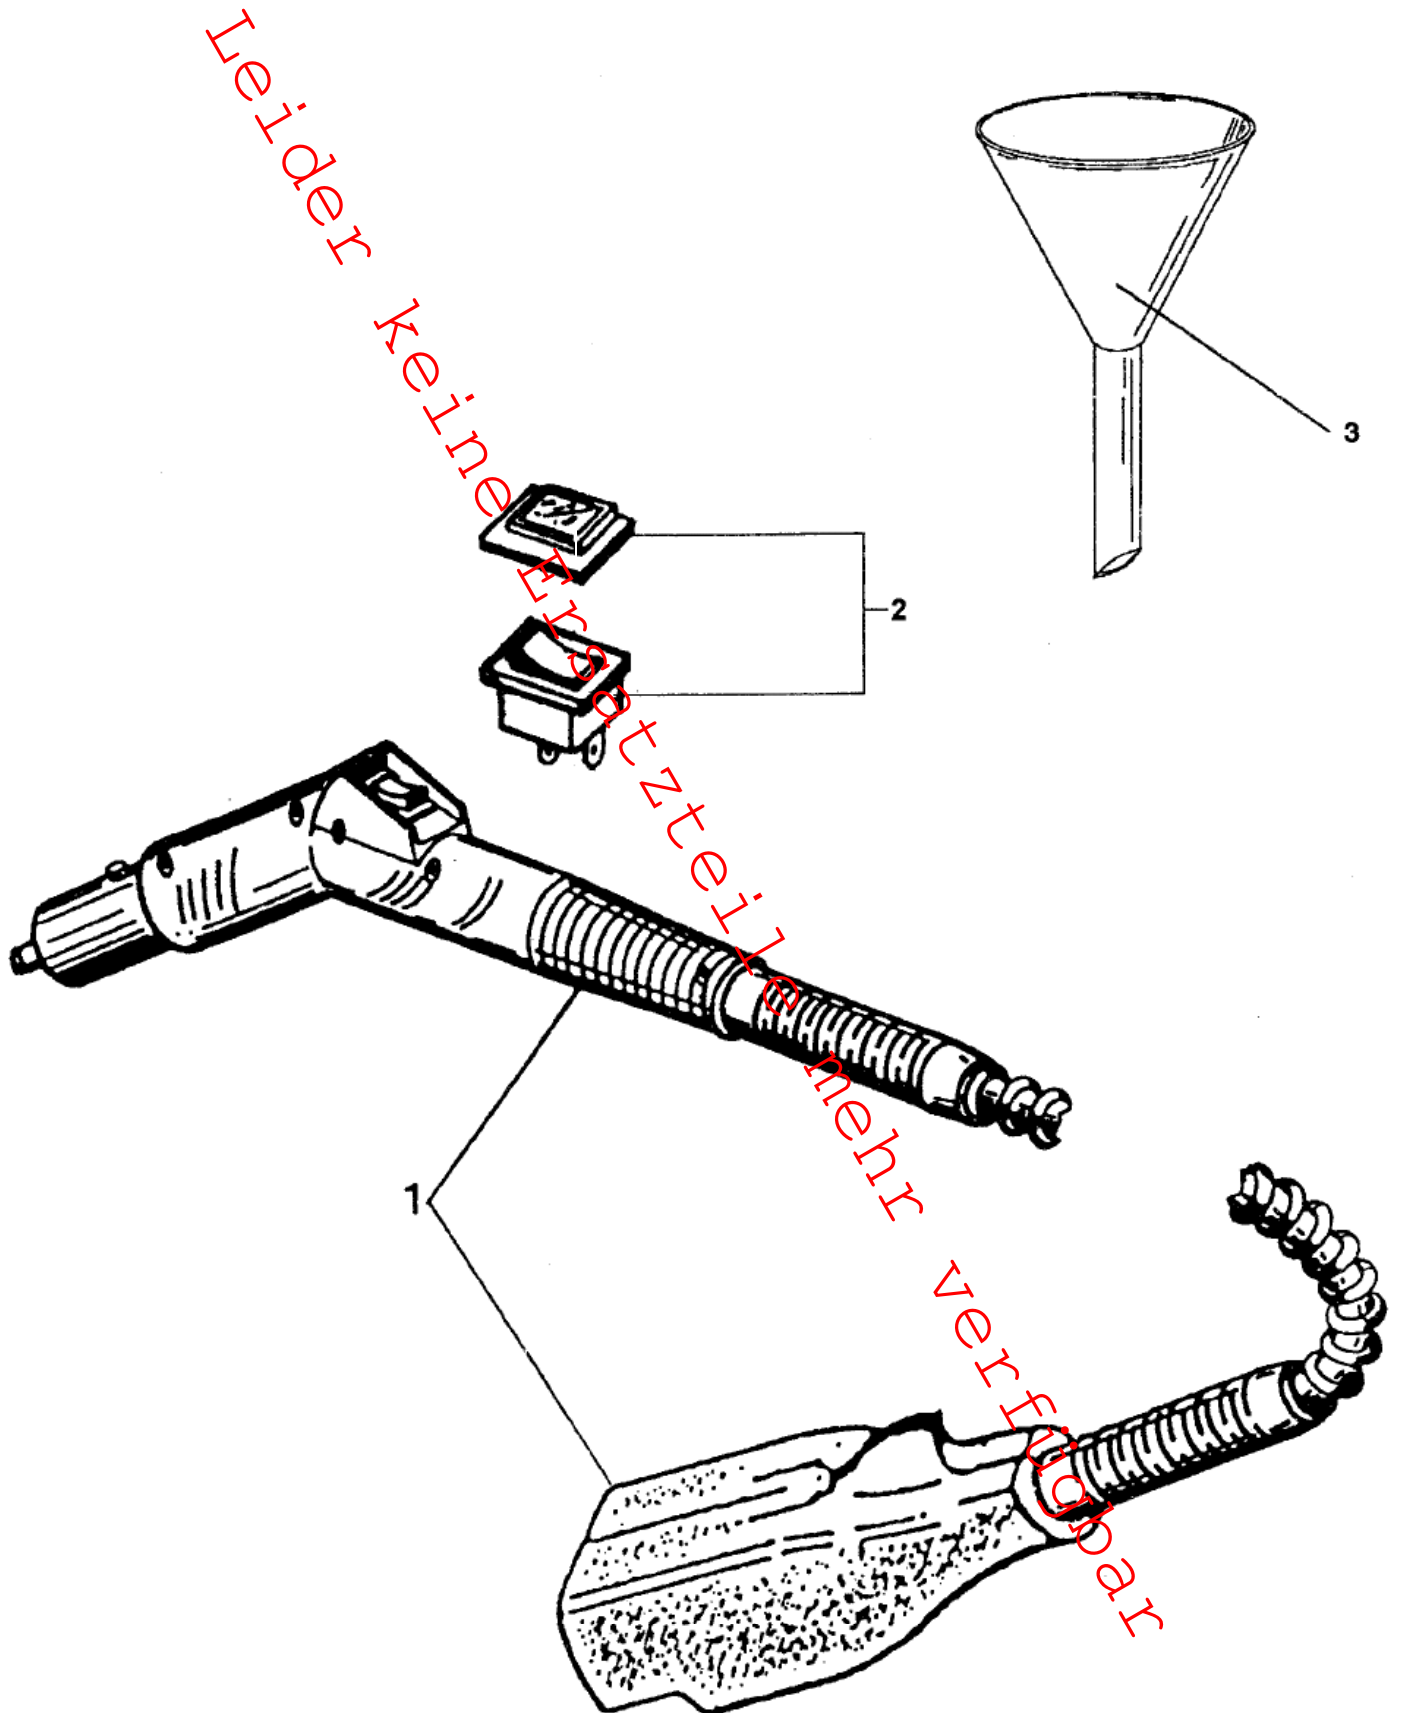

Handle (a)

STEAMER 400

25-01-2013

ET-Liste-Nr.
STEAM40004

5

Handle (a)

STEAMER 400

25-01-2013

ET-Liste-Nr.
STEAM40004

6

Pos	Artikelnr.	Me	Beschreibung
1	49745	1	nicht mehr lieferbar Handstueck mit Schlauch
2	49754	1	nicht mehr lieferbar nicht mehr lieferbar
3	49756	1	nicht mehr lieferbar Trichter

Keiner keine Ersatzteile mehr verfügbar