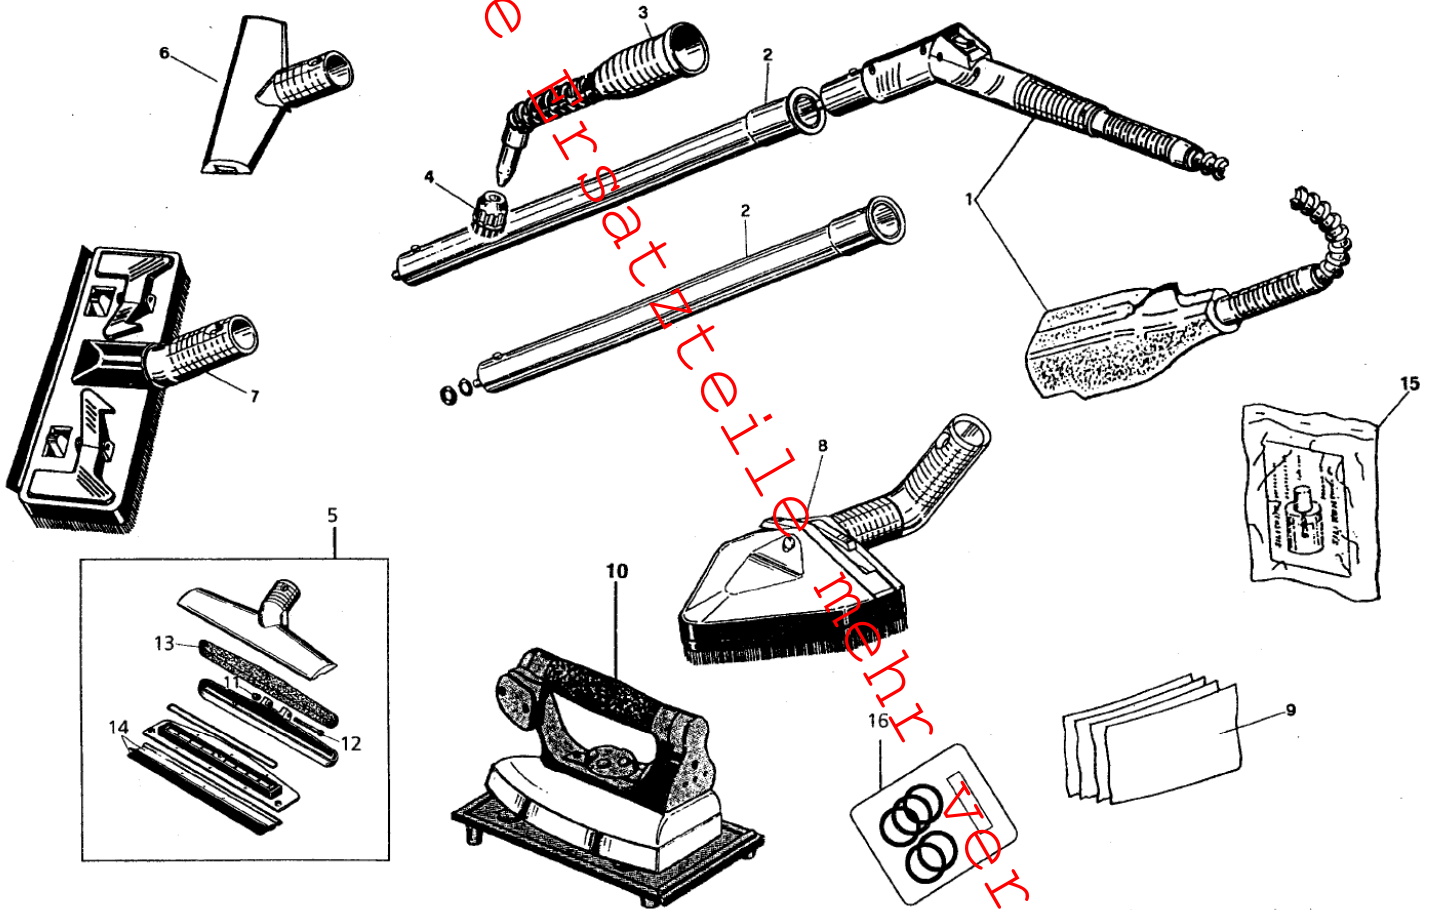

Keiner keine Ersatzteile mehr verfügbar

Handle (b)

STEAMER 400

25-01-2013

ET-Liste-Nr.
STEAM40006

7

Leider keine

Ersetzt
teil
mehr
verfügbar