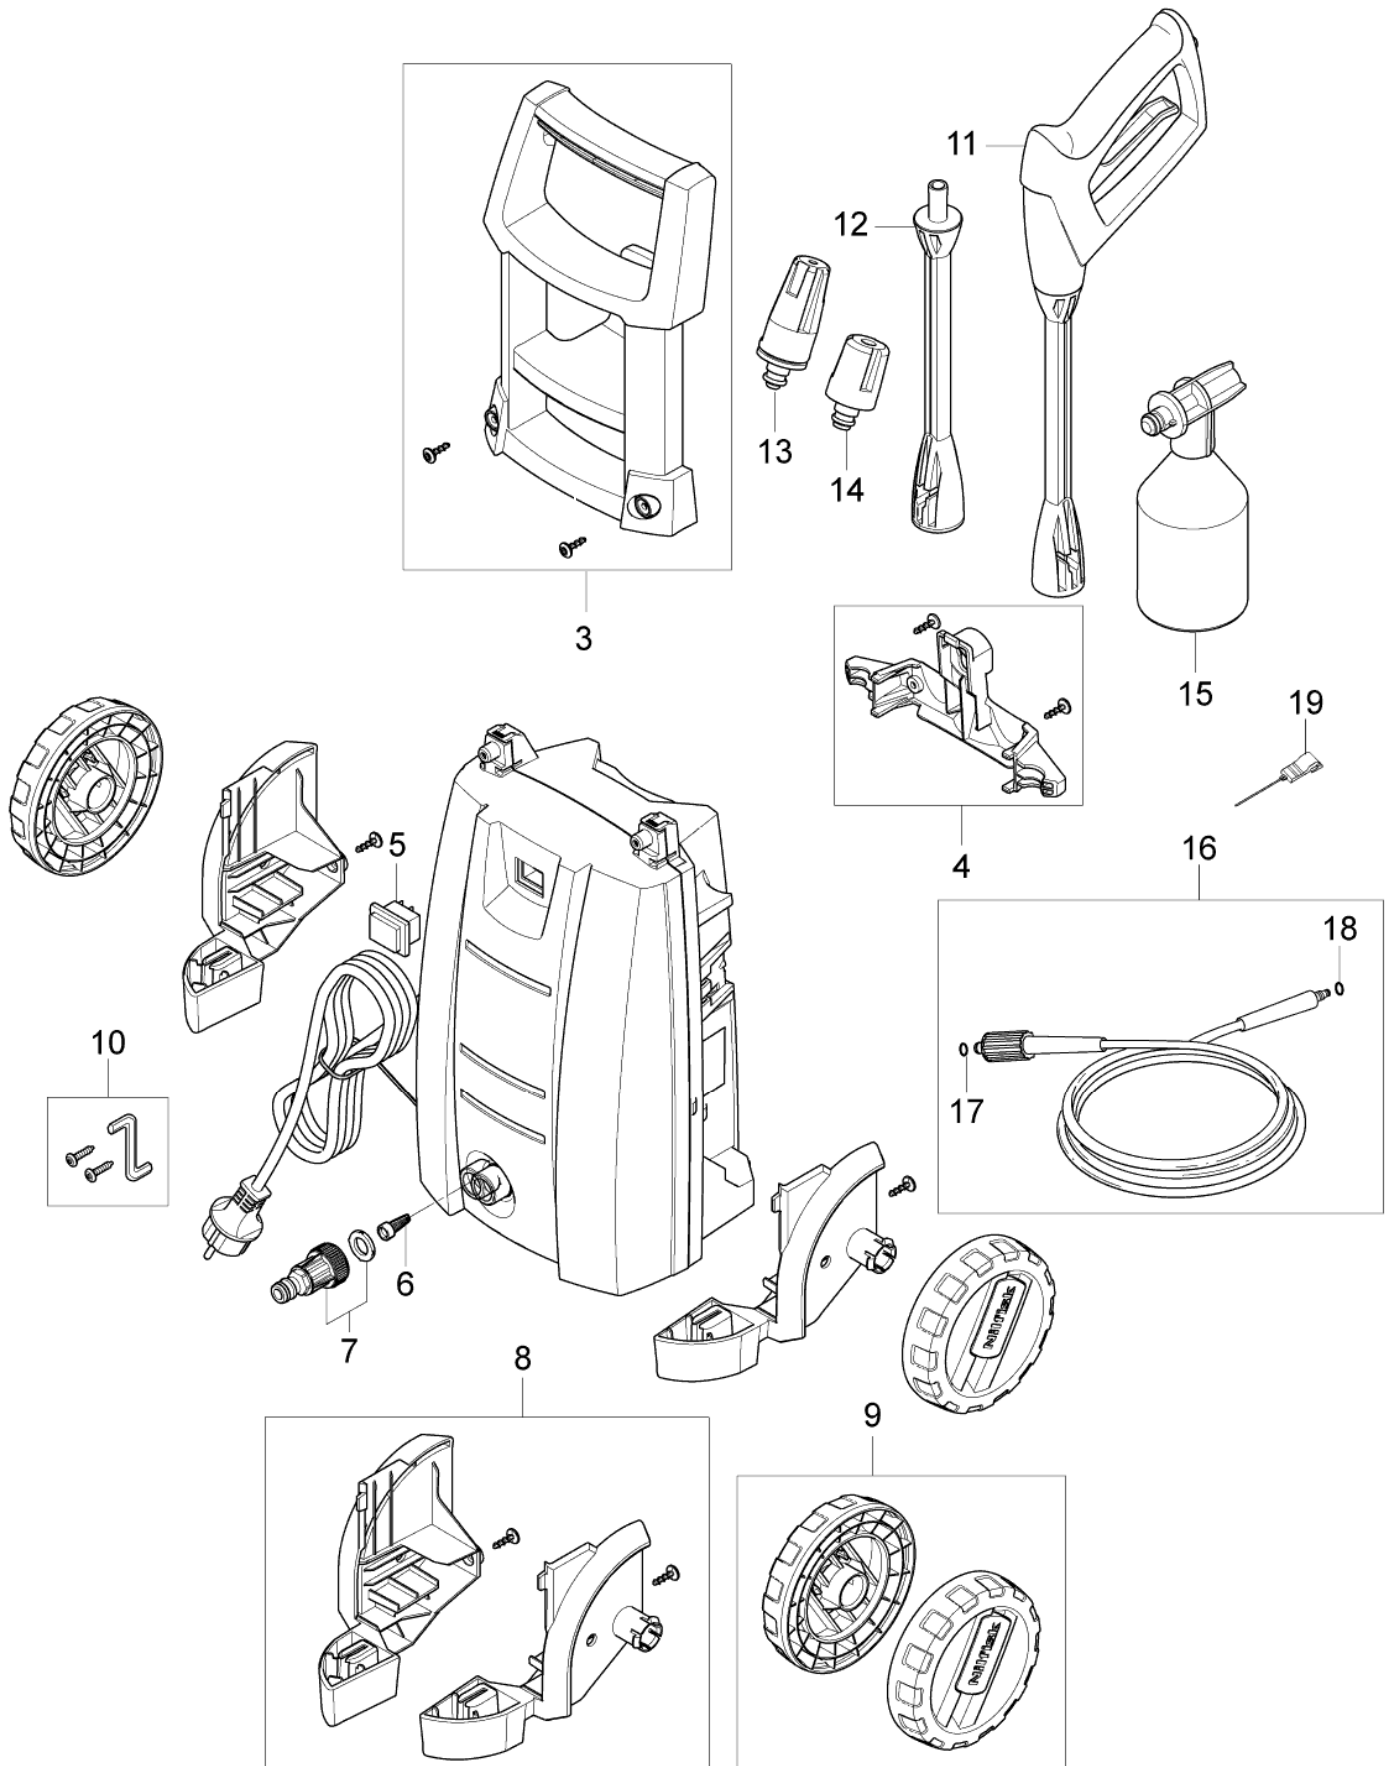

Übersicht

C110.4

11-02-2015

ET-Liste-Nr.

C110402

3

Übersicht

C110.4

11-02-2015

ET-Liste-Nr. C110402

4

Pos	Artikelnr.	Me	Beschreibung
3	31000524	1	Handgriff kompl. Mit Schrauben
4	31000523	1	Zubehöraufnahme
5	126486831	1	Schalter
6	6481094	1	Sieb
7	1402809	1	Schlauchstutzen/Nippel
8	31000522	1	Radaufnahme Set r/l
9	31000521	1	Räder 2Stk. im Set
10	128500322	1	Schrauben und Imbussschlüssel für Handgr
11	128500070	1	Hochdruckpistole G2
12	128500073	1	STRAHLROHR G2 C&C
13	128500298	1	C<(>&<)>C POWERSPEED
14	126481122	1	Tornado G2 türkis
15	128500077	1	C<(>&<)>C Sprühset
16	126481138	1	Hochdruckschlauch DN 6, 6 m, Textilgewe
17	3001211	1	O-Ring 9,6x2,4 SMS 1586 NBR70
17	6411218	1	O-Ring SET / 10x 3001211
18	3004304	1	O-Ring 5,1x1,6 SMS 1586 FPM90
19	6520844	1	Reinigungsnadel
NS	128500345	1	4C BOX FOR C 120.6-6 X-TRA 10PCS
NS	128500346	1	4C BOX FOR C 120.6-6 PAD X-TRA 10PCS
NS	128500349	1	4C PC TOP BOX FOR C 110.4/120.6 10PCS
NS	128500350	1	4C PCA TOP BOX FOR C 110.4/120.6 10PCS
NS	128500351	1	4C PCD TOP BOX FOR C 110.4/120.6 10PCS
NS	128500352	1	4C PCAD TOP BOX FOR C 110.4/120.6 10PCS

NS = Not Show n

Ersatzteile unter www.gluesing.net