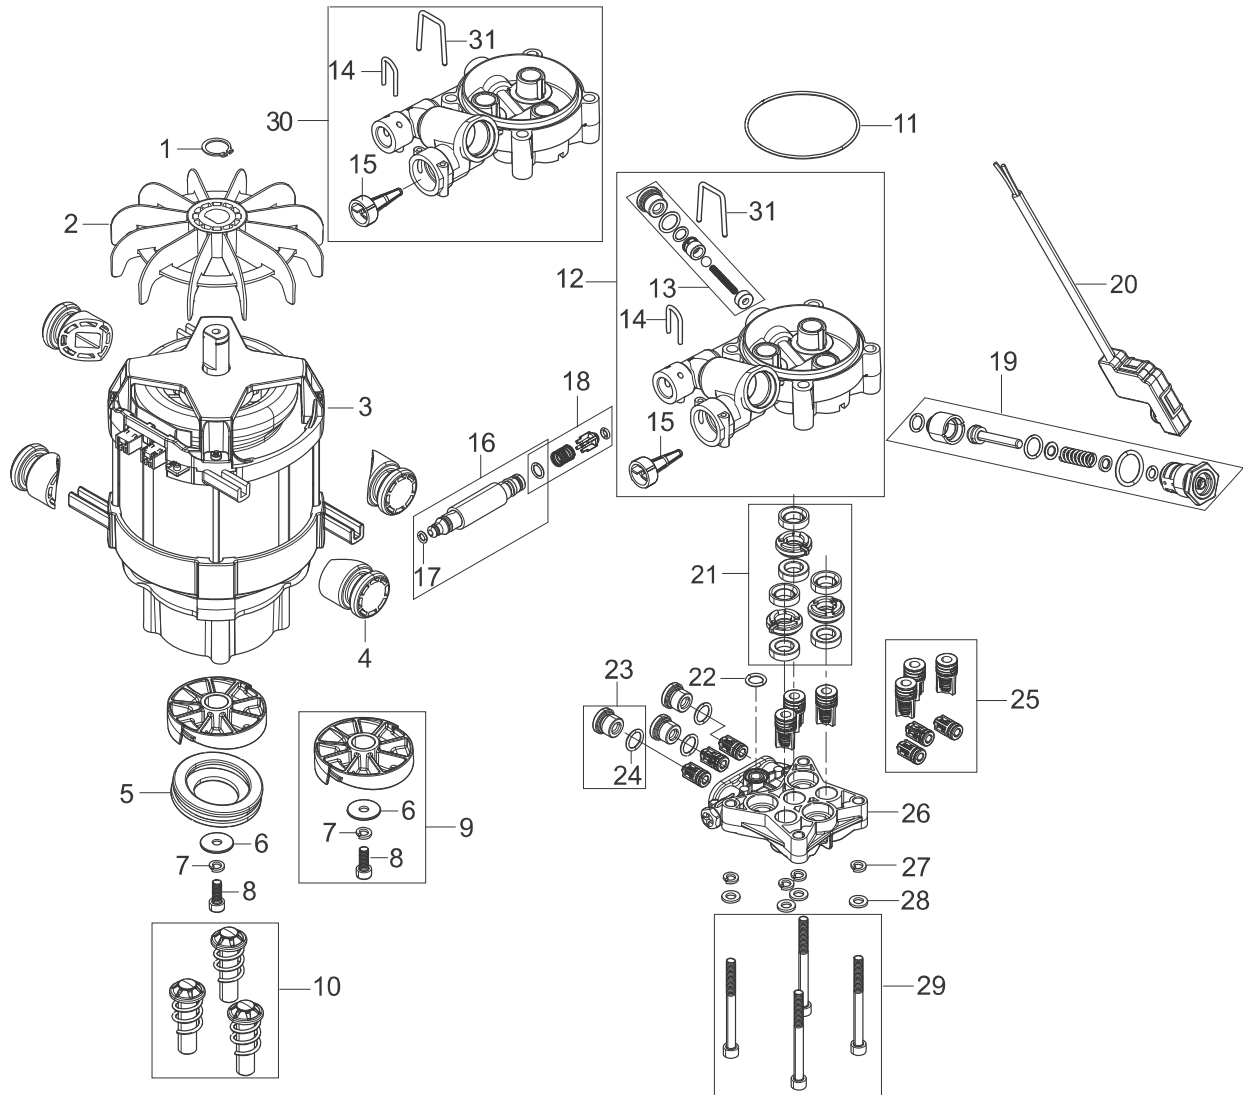

Pos.	Artikel-Nr.	Menge	Variante	Notes
1	127500051	1	Sicherungsring	
2	127500040	1	Lüfterrad	
3	128500601	1	MOTOR 230V/50HZ 2.1KW	
4	128500604	4	VIBRATION DAMPER	
5	128500605	1	THRUST BALL BEARING	
6	127130066	1	Beilagsscheibe D22X6,4X1,	
7	127500050	1	Federscheibe	
8	128500608	1	SCREW M6X16 10.9 FZB ISO4762	
9	128500615	1	WOBBLE DISC KIT 10.7 DEG	
10	128500616	1	PISTON COMPLETE KIT 3PCS	
11	127440078	1	O-Ring 72x2 SH90	
12	128500618	1	Zylinderblock Consumer HD	
13	128500619	1	Easy Start Kit	
14	128500620	1	U-PIN OUTLET	
15	128500195	1	Sieb	
16	128500622	1	Ausgangstück Schnellvers	
17	3004304	1	O-Ring 5,1x1,6	
18	128500624	1	Rückschlagventil	
19	128500626	1	START/STOP VALVE D3.05	
20	128500628	1	MICROSWITCH BOX COMPLETE	
21	127440081	1	Dichtungssatz Kolben	
22	128500630	1	O-RING 10.0X2.2 NBR 90	
23	127440086	3	Verschlussschraube	
24	127440085	3	O-RING 11.7X2.0 SH90	
25	128500632	1	EA-Ventile	
26	128500633	1	Zylinderkopf Consumer HDR	
27	127500029	4	Beilagsscheibe	
28	127500050	4	Federscheibe	
29	127500071	1	Schraube	
30	128500634	1	CYLINDERBLOCK KIT	
31	128500675	1	U-PIN INLET