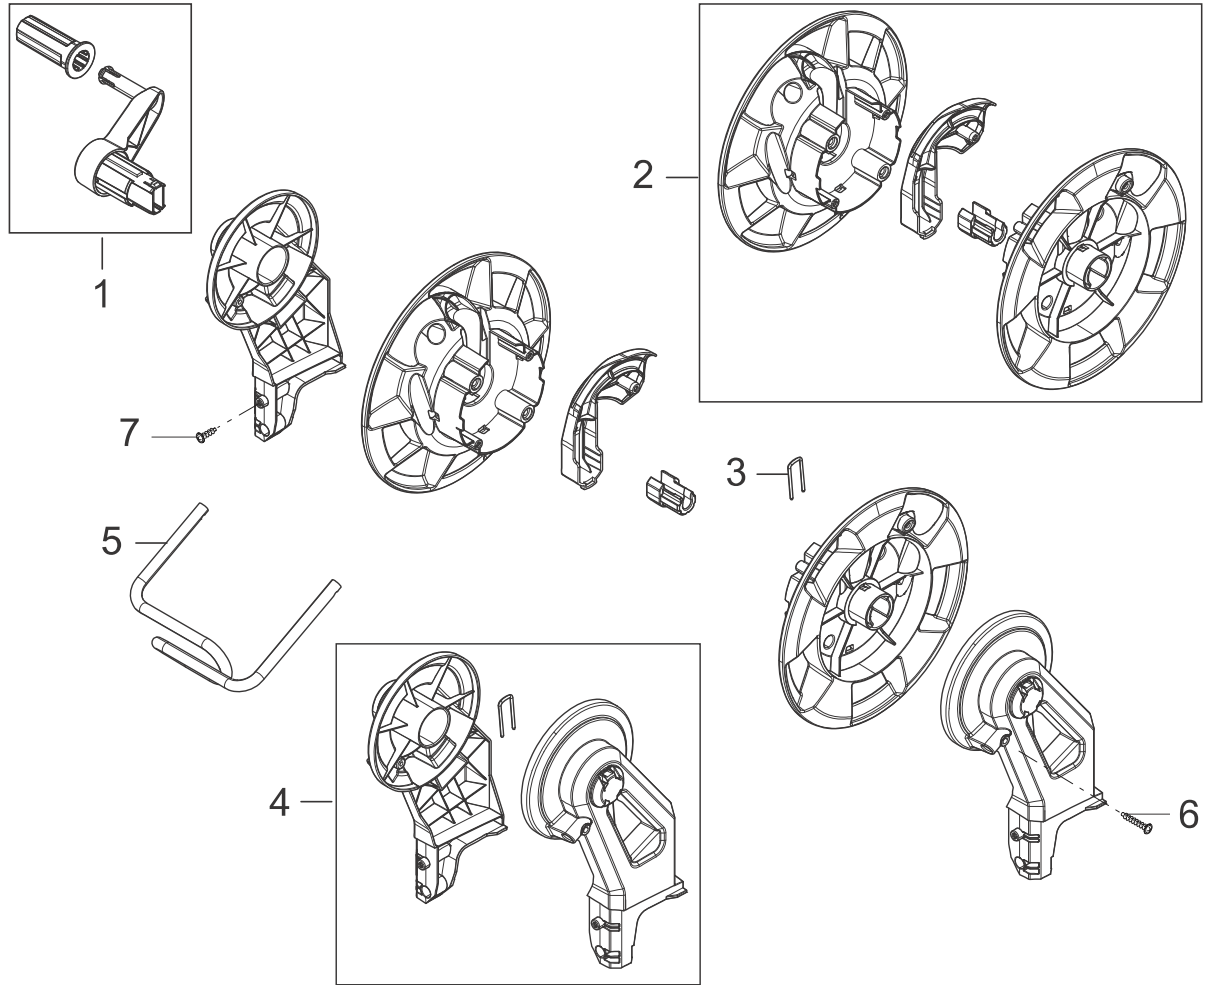

Pos.	Artikel-Nr.	Menge	Variante	Notes
0	128500531	1	HOSE REEL COMPLETE	
1	128500590	1	Kurbel	
2	128500591	1	Schlauchtrommel kit	
3	128500592	1	LOCK KIT	
4	128500593	1	Schlauchtrommelhalter	
5	128500594	1	HOSE GUIDE BRACKET	
6	128500595	2	SCREW K50X35 WN1452 BLACK TORX	
7	101814782	2	Schraube KB50 x 18