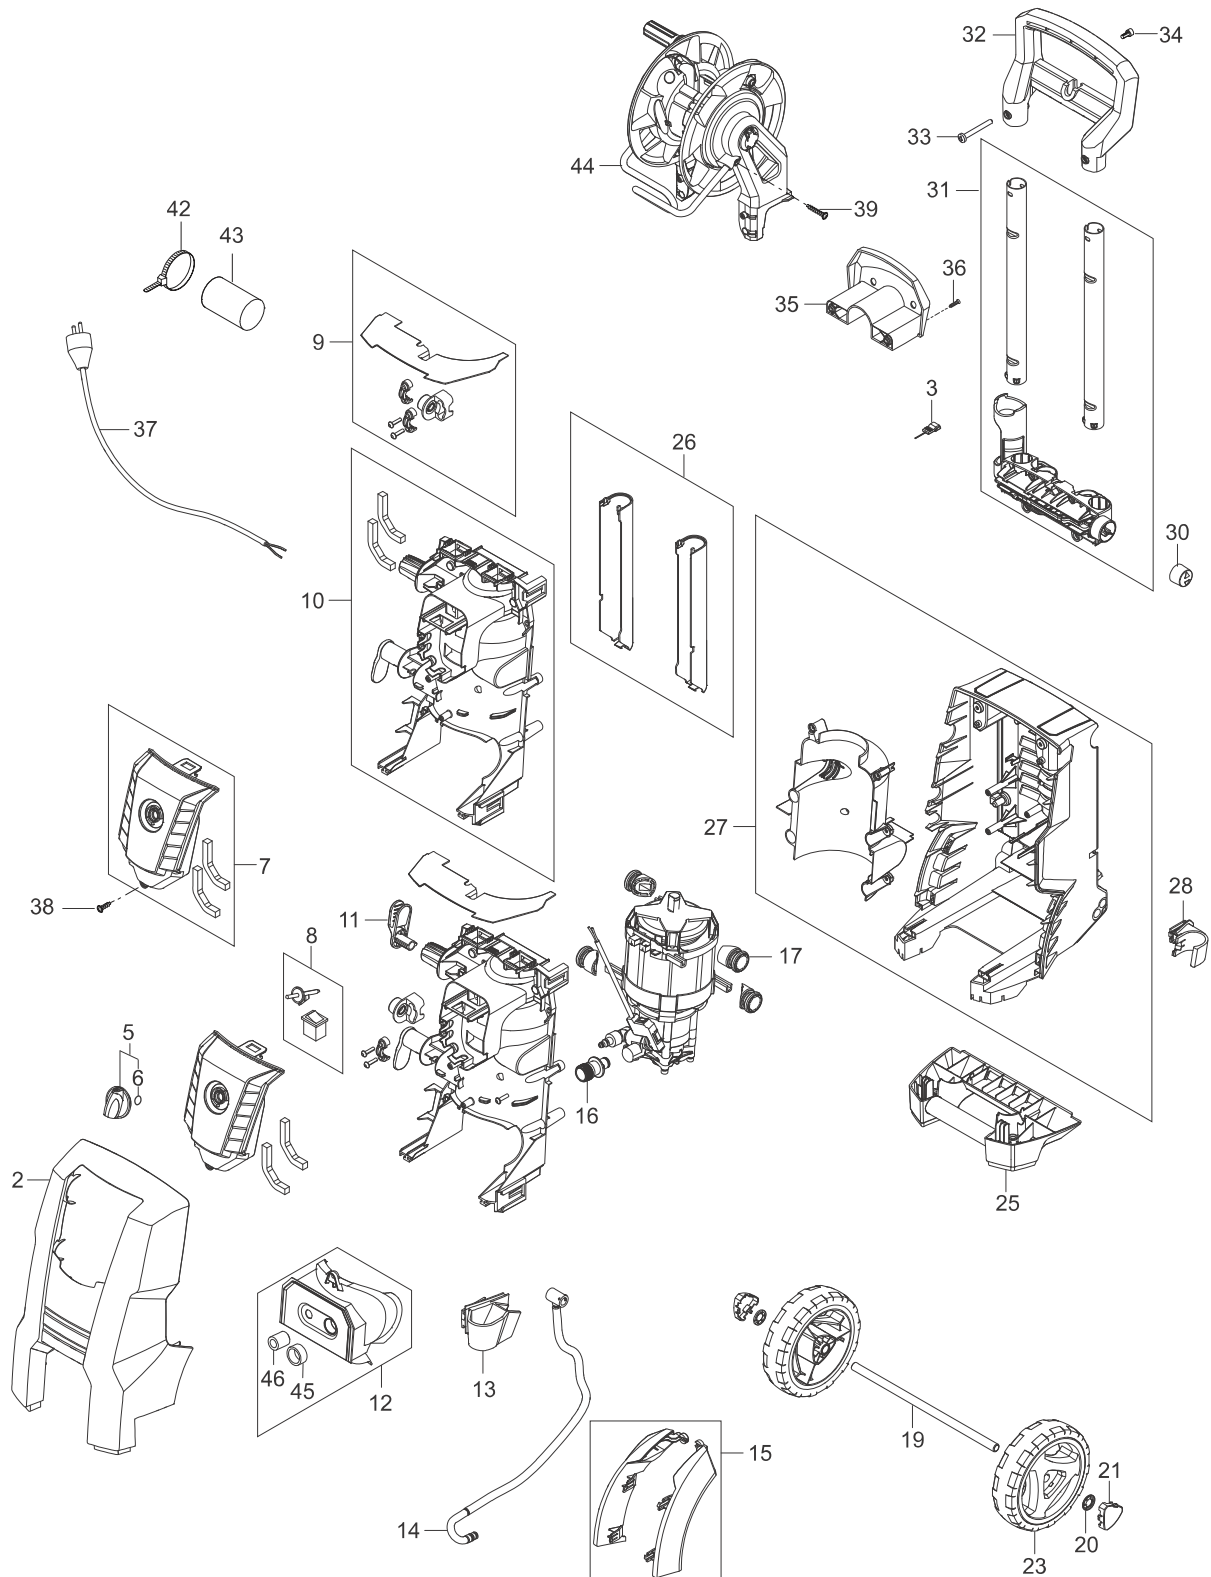

PARTS LIST

2014.11.19

www.consumer.nilfisk.com

Nilfisk

Ersatzteile unter www.gluesing.net

TABLE OF CONTENTS

Overview.....	1
Accessories_E130_3_E140_3.....	3
Motor pump.....	5
Hose reel.....	7

Pos.	Artikel-Nr.	Menge	Variante	Notes
2	128500544	1	ABDECKUNG VORNE MIT DRUCH	
2	128500545	1	FRONT ABDECKUNG DRUCK E140.3	
2	128500546	1	FRONT CABINET W. PRINT E145.3	
3	6520844	1	Reinigungsnadel	[1]
5	128500547	1	SWITCH KNOB BLUE	
6	9868	1	O-Ring 10x2,5	
7	128500548	1	Abdeckung vorne	
8	128500507	1	EA-Schalter inkl. Achse	
9	128500508	1	CABLE RELIEF KIT	
10	128500509	1	FRONT INNENGEHÄUSE MIT DICHTUNG	
11	128500549	1	Kabelhaken	
12	128500550	1	IN/OUTLET COVER KIT BLACK STD	[2]
12	128500551	1	IN/OUTLET COVER KIT BLACK XTRA	[3]
13	128500512	1	Lanzenhalter	
14	128500513	1	HD-Verbindungsschlauch X-	
15	128500514	1	Radkästen	
16	128500515	1	Wassereinlass NA01	
17	128500604	1	VIBRATION DAMPER	
19	128500517	1	Radachse	
20	127440210	1	Schnellbefestiger	
21	128500552	1	Radkappe	
23	128500553	1	Rad	
25	128500520	1	Fußstück	
26	128500521	1	SCHLAUCHHALTERUNG	
27	128500522	1	Hintere Abdeckung E130	
28	128500523	1	HALTERUNG FÜR LANZE OBEN	
30	128500554	1	HANDLE LOCK BUTTON BLUE	
31	128500526	1	Handgriff und Rohrhalter	
32	128500527	1	Handgriff	
33	128500528	1	NUT FOR HANDLE LOCK	
34	128500529	1	SCREW M4X8 ISO7045 A2-50-H PH	
35	128500530	1	HD-Schlauchhaken	
36	1814732	2	Ejotschraube KB50x18	
37	128500532	1	POWER CABLE EU	
37	128500533	1	POWER CABLE UK	
37	128500535	1	POWER CABLE AUS/NZ	
38	101814782	33	Schraube KB50 x 18	
39	128500595	2	SCREW K50X35 WN1452 BLACK TORX	
42	1814741	1	Kabelbinder	
43	128500636	1	Kondensator 25µF 500V	
44		1	Hose reel complete	[4]
NS	128500560	1	10PCS 4C BOX TO NILFISK E130.3	
NS	128500561	1	10PCS 4C BOX TO NILFISK E140.3	
NS	128500562	1	10PCS 4C BOX TO NILFISK E145.3	