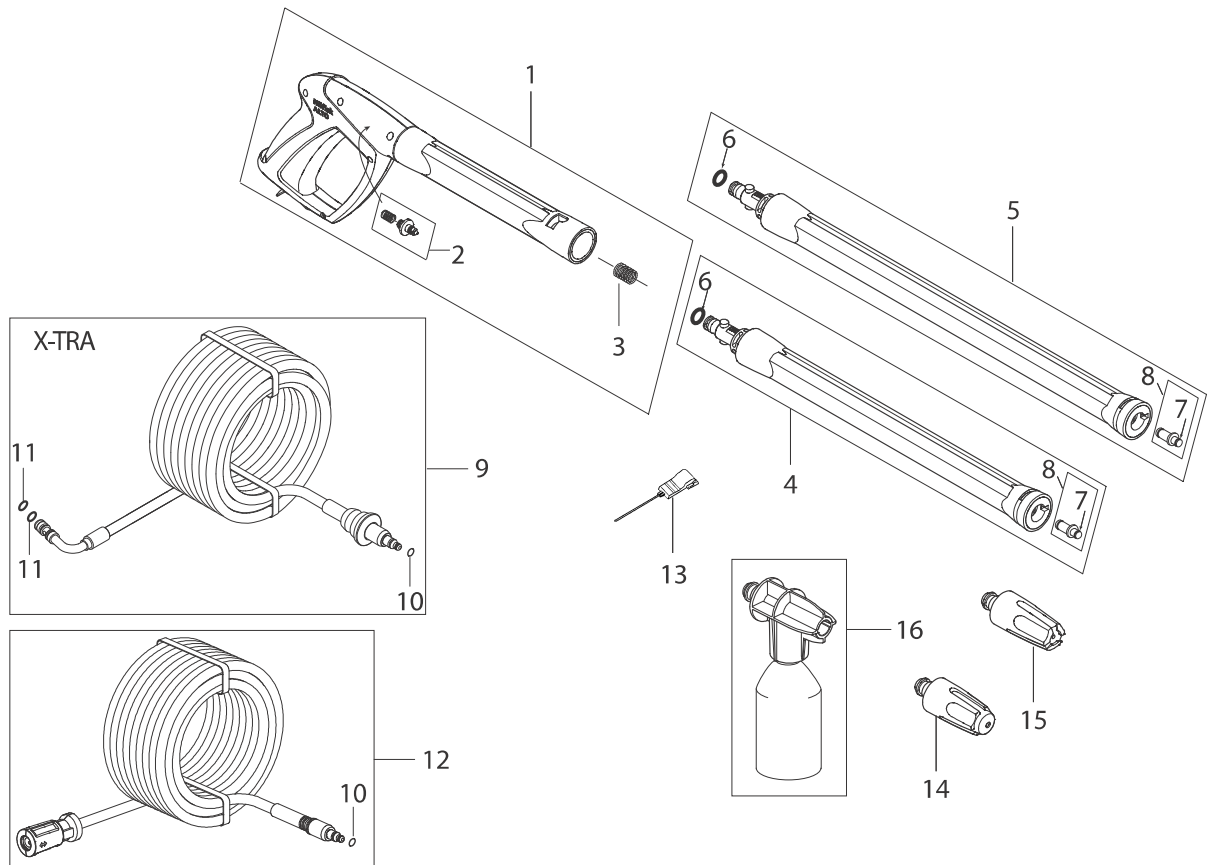

Pos.	Artikel-Nr.	Menge	Variante	Notes
1	128500071	1	G4 Spritzpistole mit	[1]
2	126481133	1	Ventil	
3	126481126	1	Feder	
4	128500676	1	Düsenrohr	
5	128500074	1	STRAHLROHR G4 C&C LANG	
6	126481125	1	O-Ring für Lanze	
7	3004312	1	O-Ring 7,0 x 1,2 NBR90	
8	126481109	1	Düse	
9	128500654	1	HOSE TEXTILE SOFT 9M FOR MODEL	[2]
9	128500655	1	HD-Schlauch x-tra	[2]
10	3004304	1	O-Ring 5,1x1,6	
11	3004321	2	O-Ring 10,0 x 2,0 PUR90	
12	128500651	1	HD-Schlauch 7 M	
12	128500652	1	HD-Schlauch 8 M	
12	128500653	1	HD-Schlauch 8 M Stahlflex	
13	6520844	1	Reinigungsnadel	[3]
14	128500033	1	Rotordüse 1 türkisfarbener Punkt	
15	126481116	1	Düse gelb	[4]
15	126481120	1	Düse blau	[5]
16	128500077	1	Schaumprüher mit Flasche	
	128500673	1	INLET SUCTION HOSE 3M	[6]
	128500674	1	NILFISK WATER FILTER	[7]

Part Notes:

- [1] - E130.3, E140.3
- [2] - X-tra
- [3] - Replaces 127440205
- [4] - E130.3
- [5] - E140.3
- [6] - \128500673_suction_hose.jpg">
- [7] - \128500674-nilfisk_water_filter.jpg">