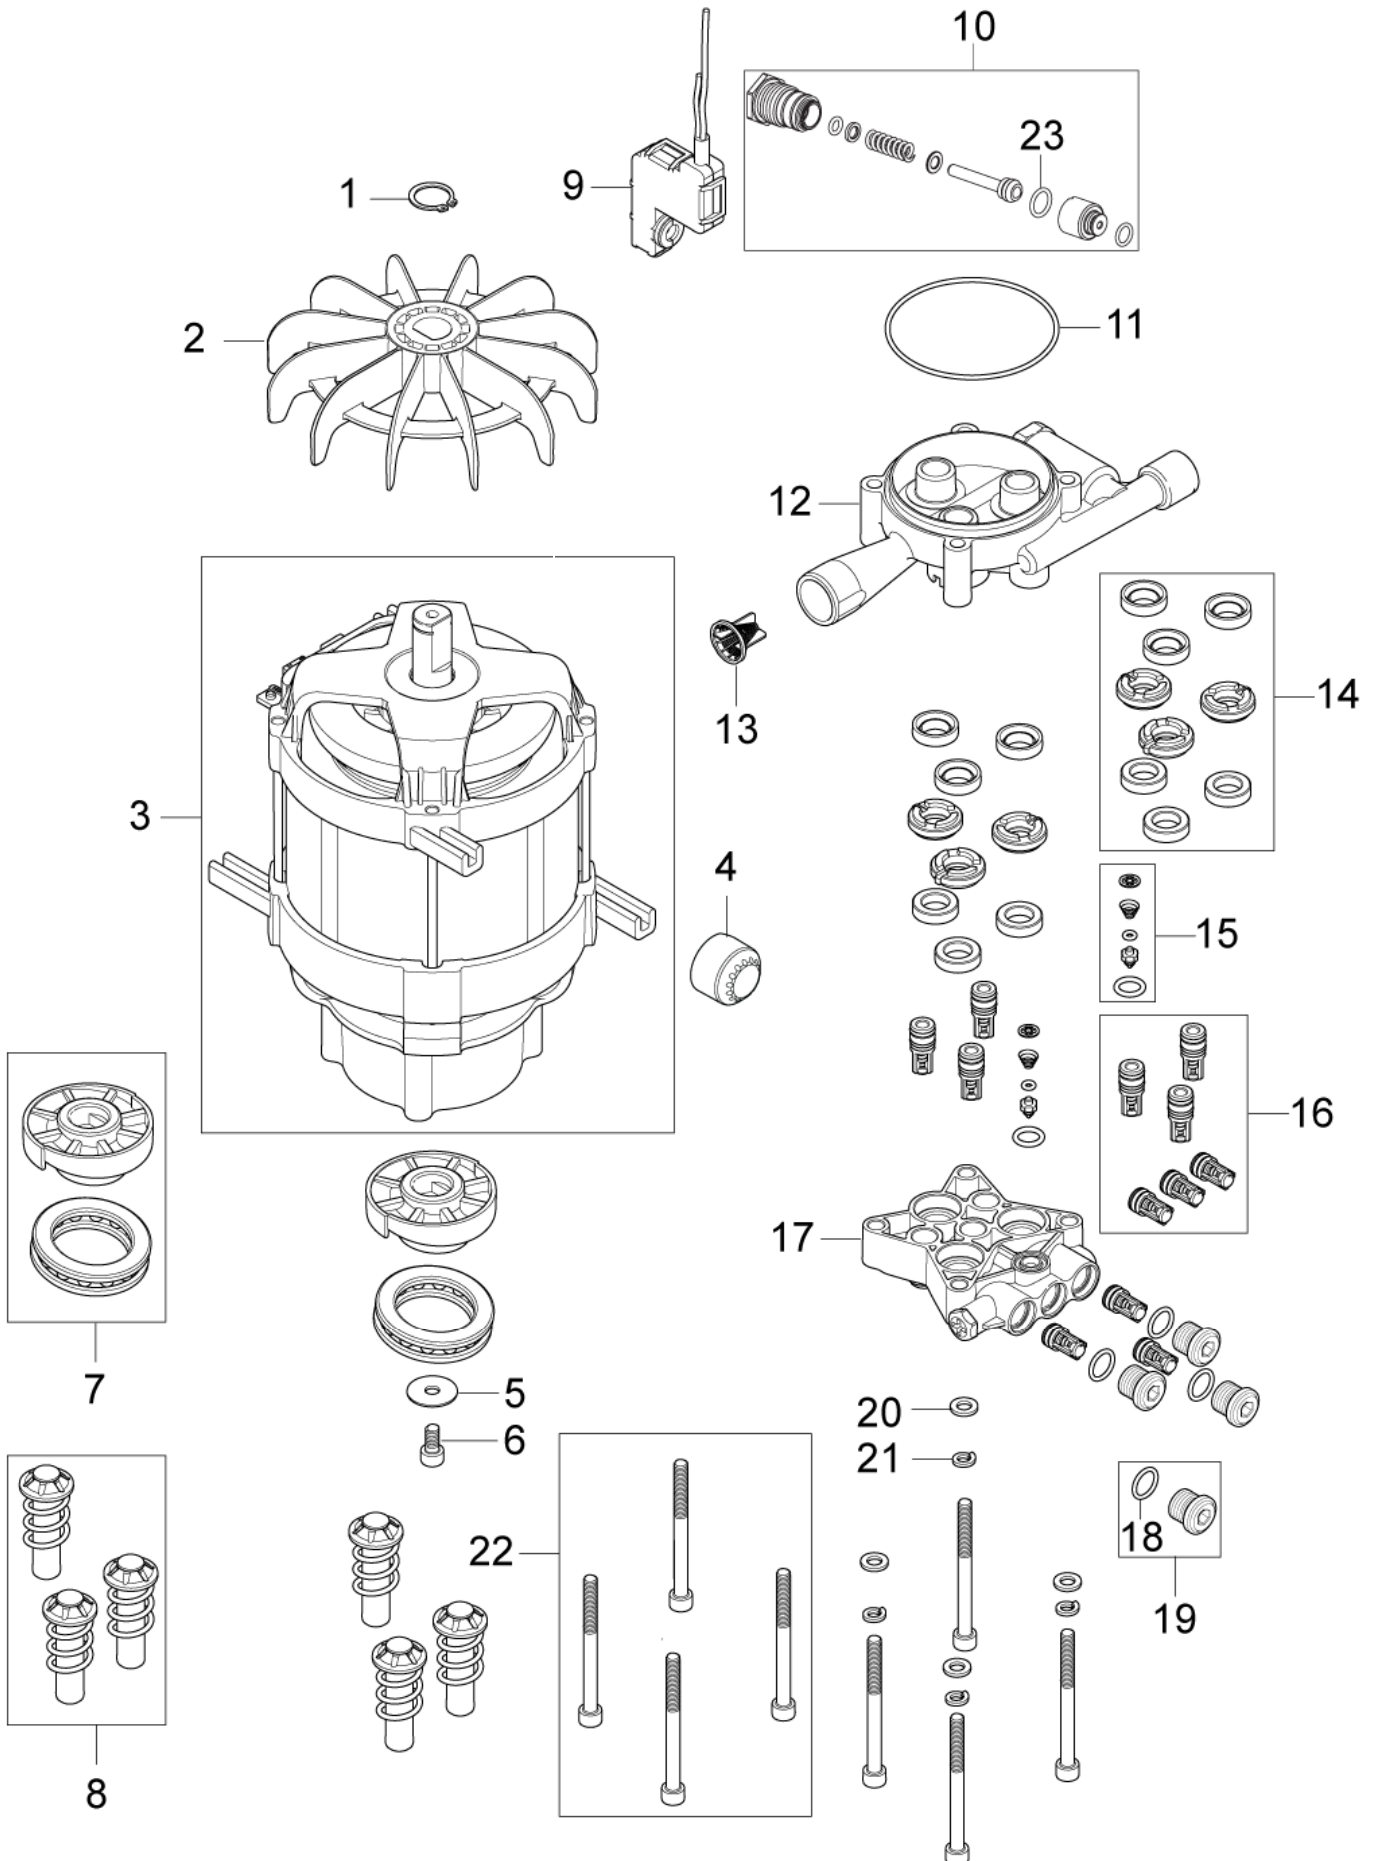

Motor pump unit

C120.5

18-02-2015

ET-Liste-Nr. C120506

5

Motor pump unit

C120.5

18-02-2015

ET-Liste-Nr. C120506

6

Pos	Artikelnr.	Me	Beschreibung
0	5301425	1	Pumpenoel 46 1Liter
01	127440189	1	Sicherungsring
02	127500040	1	Lüfterrad
03	127440070	1	Elektromotor 120 V/60 Hz
03	127440179	1	Elektromotor 230 V/50 Hz
04	128332334	4	Puffer
05	127130066	1	Scheibe 6,4x22x1,5
06	4818	1	Zylinderschraube DIN912-M6x20-8.8
07	127440073	1	9.4DEG. WOBBLE DISC KIT 240V 50Hz 2,1kW
07	127440074	1	Taumelscheibe 7° 120V 60Hz 1,4kW - 230-240V 50Hz 1,7kW
07	127440180	1	Taumelscheibe 10,1° 230V 50Hz 2,1kW
07	127440248	1	Taumelscheibe 8,1° 220V 60Hz 1,8kW - 230-240V 50Hz 1,8kW
08	127440075	1	Satz Kolben
09	127440076	1	Schalter
10	127440077	1	Steuerkolben
11	127440078	1	O-RING 72X2 NBR90
12	127440079	1	Pumpengehäuse
13	6528574	1	Sieb
14	127440081	1	Dichtungssatz Kolben
15	127440082	1	Rückschlagventil
16	127440083	1	Ventil
17	127440084	1	Ventilblock
18	127440085	3	O-RING 11.7X2.0 NBR90
19	127440086	3	Verschlusschraube
20	127500029	4	Scheibe 6,6x12x1,6
21	127500050	4	Federring DIN127-B6
22	127500071	1	Zylinderschraube DIN912-M6x70-12.9
23	128500324	1	O-Ring 12,0 x 1,5 SH90