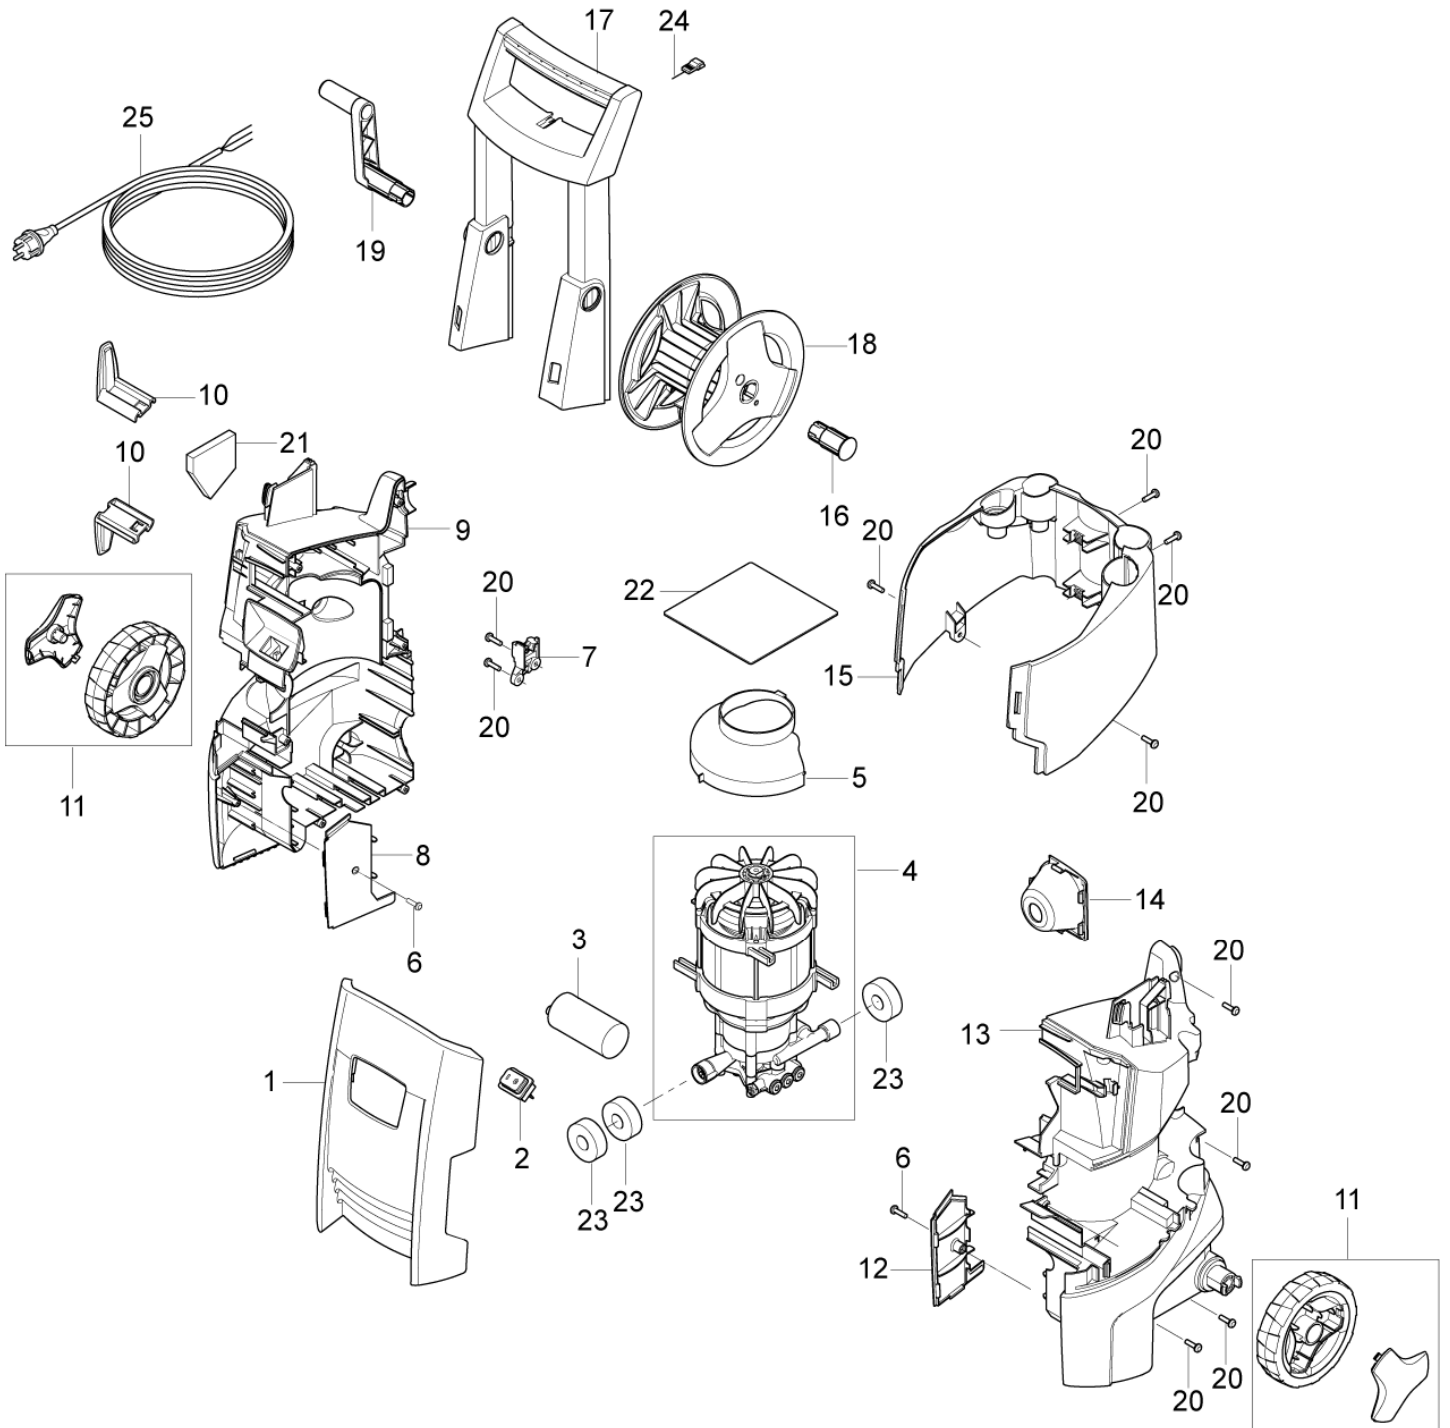

Übersicht

C120.5

18-02-2015

ET-Liste-Nr. C120502

3

Übersicht

C120.5

18-02-2015

ET-Liste-Nr. C120502

4

Pos	Artikelnr.	Me	Beschreibung
0	128500004	1	Verpackung 10Stück C120.5
0	128500282	1	PATIO TOP BOX C120.5 10PCS
01	127440094	1	Frontabdeckung Blau
02	127440198	1	Schalter
03	127440181	1	Kondensator 25 µF 500 V
03	127440197	1	Kondensator 30 µF 500 V
04		1	USE LINK Motor pump unit
05	127440055	1	Lüfterhaube
06	127440056	2	Schraube IS-P4x16
07	127440095	1	CABLE RELIEF BLACK
08	127440096	1	RIGHT LEG COVER BLACK C120.5
09	127440097	1	RECHTES CHASSIS C120.5
10	127440060	2	Kabelhalter
11	127440098	2	WHEEL KIT BLUE CAP
12	127440099	1	LEFT LEG COVER BLACK C120.5
13	127440100	1	Chassis Links Schwarz
14	127440185	1	OUTLET COVER BLACK
15	127440065	1	Abdeckung hinten
16	127440184	1	PLUG FOR HOSE HOOK BLACK
17	127440067	1	Griffrahmen
18	127440240	1	Schlauchtrommel C120.5
19	127440239	1	HOSE REEL HANDLE
20	101814782	12	Schraube IS-P5x18
21	127440192	1	Dämmeinlage
22	127440191	1	Platte
23	127440190	3	Dämmeinlage
24	127440205	1	Reinigungsnaedel
25	128500020	1	Anschlussleitung Europa
25	128500021	1	Anschlussleitung GB
25	128500022	1	POWER CABLE INDUCTION AUS NZ
25	128500023	1	POWER CABLE INDUCTION HK/ZA
25	128500026	1	POWER CABLE INDUCTION JP/TW
25	128500027	1	POWER CABLE INDUCTION CH
26	128500036	1	Stopfen