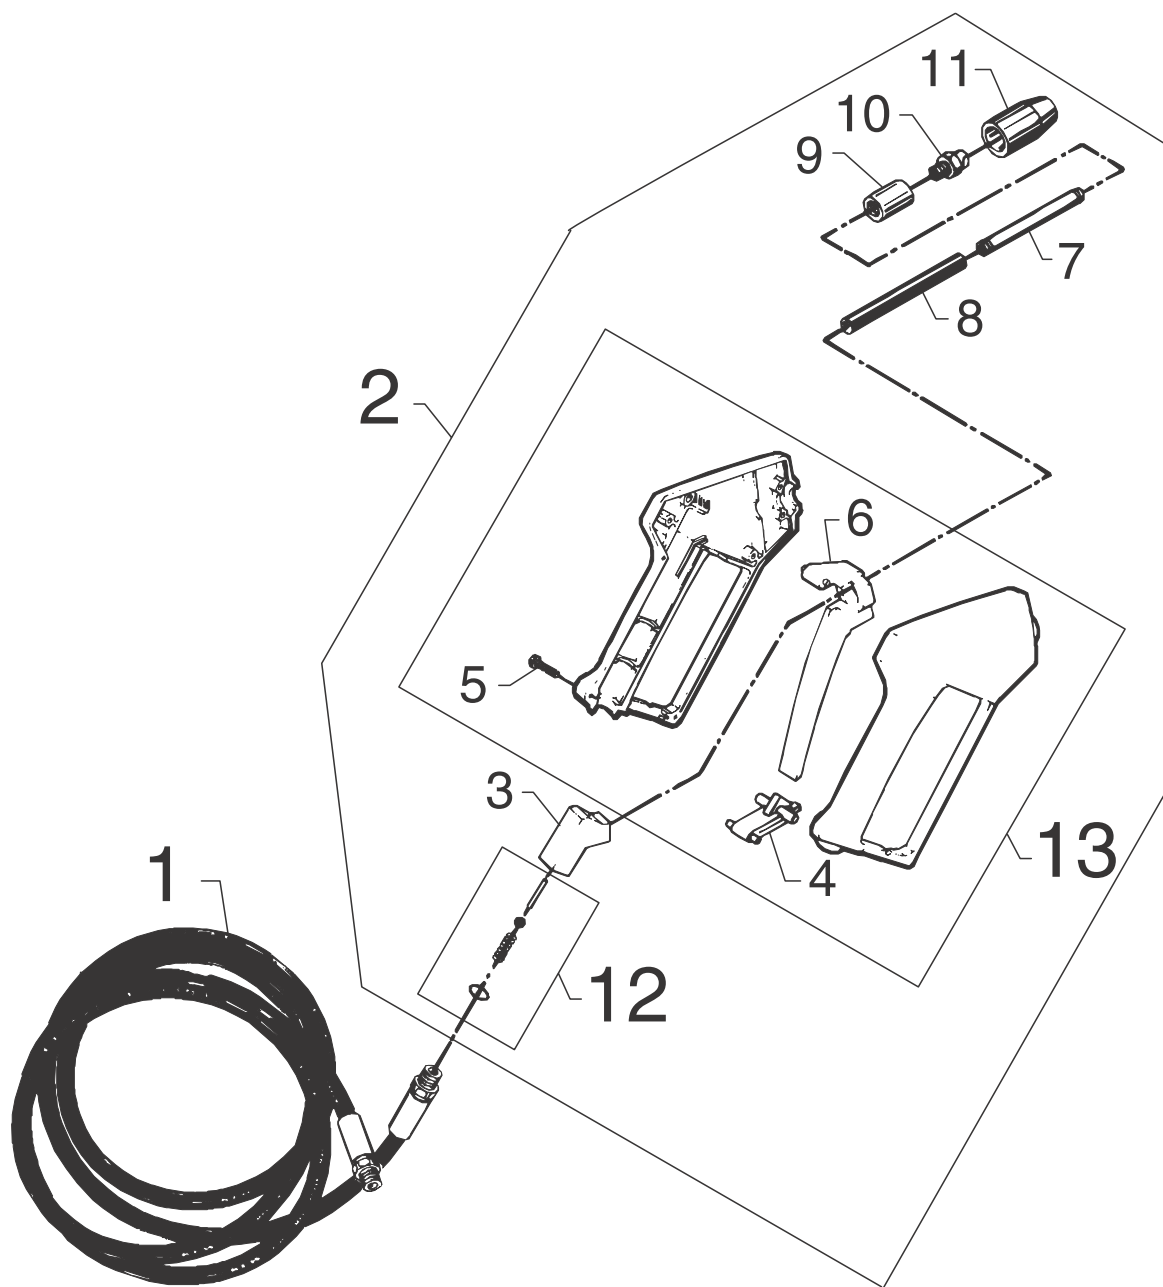

Spray handle with hose B5 ⇒ 01.12.92 |
 Sprühhandgriff m. Schlauch / Poignée gâchette avec tuyau / Spulehåndtag m. slange

Pos.	No.	Description	Bezeichnung	Désignation	Betegnelse	Comment Bemerkung Remarque Bemærkning	Rec. Part	B5
1	1404508	Hose, compl.	Schlauch, kompl.	Tuyau, compl.	Slange, kompl.			x
2	-	Spray handle	Sprühhandgriff	Poignée gâchette	Spulehåndtag			x
3	3403136	Valve housing	Ventilgehäuse	Boîte de soupape	Ventilhus		C	1
4	6120457	Safety catch	Verriegelungsregriff	Cran de sûreté	Låsepal			1
5	1805480	Screw	Schraube	Vis	Skrue			6
6	6120456	Release	Auslöser	Gâchette	Udløser		D	1
7	2400000	Tube	Rohr	Tuyau	Rør			1
8	1608504	PVC-cover	PVC-Mantel	Couverture	PVC-overtræk			1
9	1608801	Sleeve	Muffe	Manchon	Muffe			1
10	2802403	Nozzle 6502	Düse	Buse	Dyse			1
11	2800076	Nozzle protection	Düsenschutz	Protecteur buse	Dysebeskytter			1
12	1119267	Kit, valve housing	Satz, Ventilgehäuse	Kit, boîte de soupape	Sæt, ventilhus		B	1
13	6122663	Kit, spray handle	Satz, Sprühhandgriff	Kit, poignée gâchette	Sæt, spulehåndtag			1