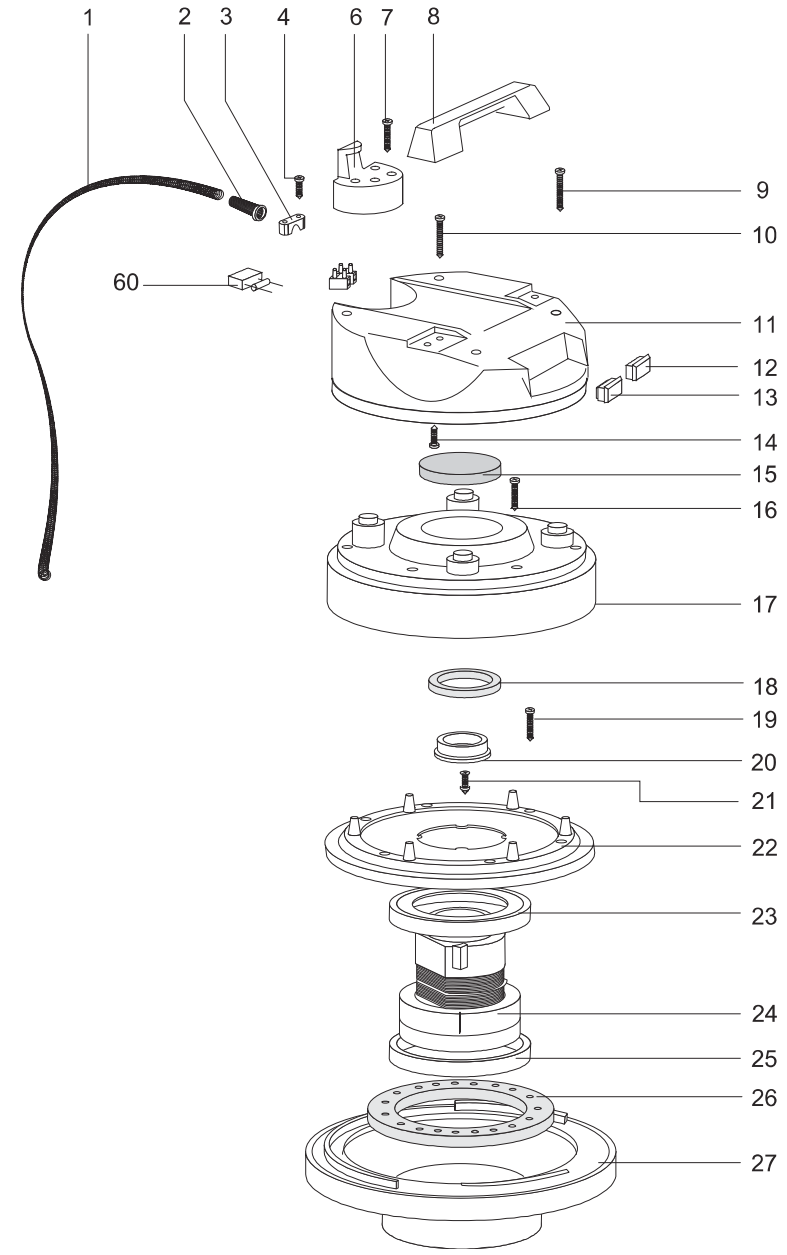

WDC 30 / WDC 40 NEW

Motortop, kompl. / Motor top, compl. / Oberteil des Motors, kompl. / Partie supérieure du moteur, compl.

Ersatzteile unter www.gluesing.net

Pos. Fig. Bild Fig.	Artikel nr. Order No. Bestell Nr. N° de comm.	Reservedelsliste Betegnelse	Spare parts list Designation	Ersatzteilliste Bezeichnung	Liste des pièces de rechange Désignation	WDC 30 NEW	WDC 40 NEW
		Motortop, kompl.	Motor top, compl.	Oberteil des Motors, kompl.	Partie supérieure du moteur, compl.	x	x
1	7090525	EI-kabel	Electric cable	Anschlusskabel	Câble électrique	1	1
2	7090409	Gummi tulle	Rubber bush	Gummitülle	Duille p. câble, caoutchouc	1	1
3	7090408	Trækafastning	Cable fastener	Zugentlastung	Dispositif auxil.	1	1
4	7090406	Skrue 5x20	Screw 5x20	Schraube 5x20	Vis 5x20	2	2
6	7090452	Krog	Hook	Aufhängehaken	Crochet	1	1
7	7090402	Skrue 5x30	Screw 5x30	Schraube 5x30	Vis 5x30	4	4
8	7090459	Bærehåndtag, kompl.	Handle	Traggriff	Poignée de guidage	1	1
9	7090453	Skrue M 5x30	ScrewM 5x30	Schraube M 5x30	Vis M 5x30	2	2
10	7090453	Skrue M 5x30	ScrewM 5x30	Schraube M 5x30	Vis M 5x30	2	2
11	7090526	Dæksel	Cover	Deckel	Couvercle	1	1
12	7090427	Trykkontakt, rød	Pushbutton switch, red	Druckschalter, rot	Interrupteur-poissoir, rouge	1	1
13	7090530	Trykkontakt, grøn	Pushbutton switch, green	Druckschalter, grün	Interrupteur-poissoir, vert	1	1
14	7090406	Skrue 5x20	Screw 5x20	Schraube 5x20	Vis 5x20	4	4
15	7090970	Filter	Filter	Filter	Filtre	1	1
16	7090453	Skrue M 5x30	ScrewM 5x30	Schraube M 5x30	Vis M 5x30	6	6
17	7090527	Mellem skærm	Intermediate cover	Zwischenschirm	Capot intermédiaire	1	1
18	7090971	Skive	Washer	Scheibe	Rondelle	1	1
19	7090458	Skrue 5x40	Screw 5x40	Schraube 5x40	Vis 5x40	6	6
20	7090472	Støttering f. motor	Back-up ring f. motor	Stützring f. Motor	Anneau d'appui p. moteur	1	1
21	7090406	Skrue 5x20	Screw 5x20	Schraube 5x20	Vis 5x20	4	4
22	7090466	Filter MTP/65 40x5	Filter	Filter	Filtre	1	1
23	7090415	GUAR pakning „L“	GUAR gasket „L“	GUAR Dichtung „L“	Joint GUAR „L“	1	1
24	7090463	Motor 1000-1200W	Motor	Motor	Moteur	1	
24	7090467	Motor 1200-1400W	Motor	Motor	Moteur		1
25	7090415	GUAR pakning „L“	GUAR gasket „L“	GUAR Dichtung „L“	Joint GUAR „L“	1	1
26	7090972	Filter	Filter	Filter	Filtre	1	1
27	7090526	Underkonsol	Seal console	Unterkonsole	Console dessous	1	1
30	7090475	Motorkul (1000-1200W)	Motor carbon	Motorkohle	Charbon p. moteur	1	
30	7090485	Motorkul (1200-1400W)	Motor carbon	Motorkohle	Charbon p. moteur		1
60	7090429	Støjkondensator	Noise reduction capacitor	Entstörkondensator	Reduction de bruit (condensateur)	1	1
¶	7090477	Ledning	Cable	Leitung	Câble	2	2
¶	7090432	Ledning	Cable	Leitung	Câble	2	2
¶	7090479	Ledningsholder	Guiding slit	Leitungshalter	Support pour câble	1	1
¶	7090428	Modstand 1/2 W 680KOhm	Resistance	Widerstand	Resistance	1	1