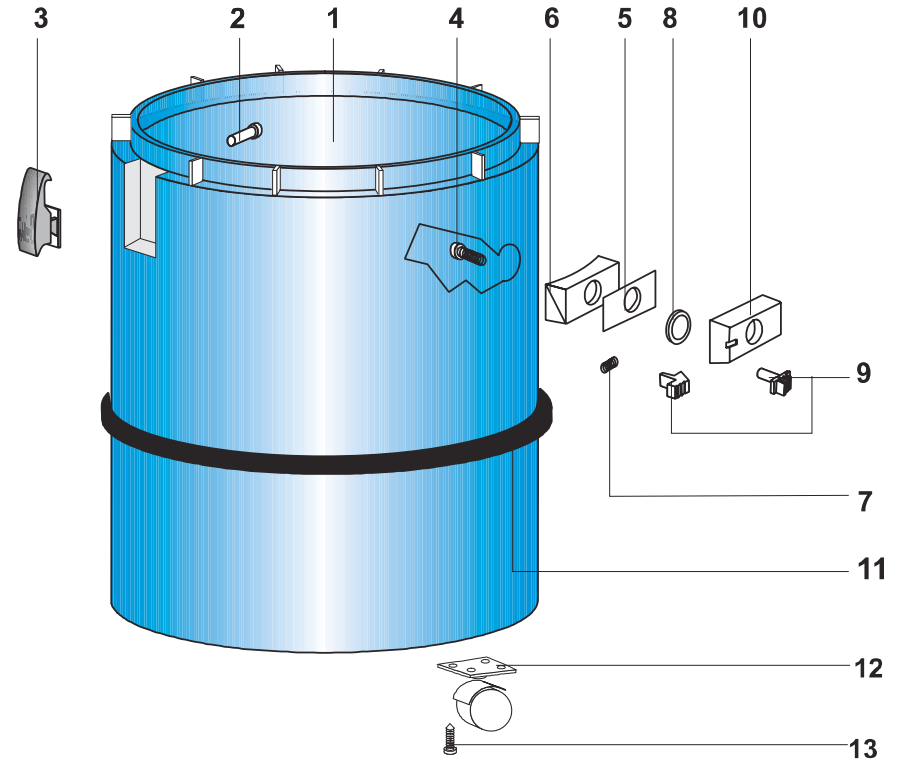

Smudsbeholder - Waste tank - Schmutzbehälter - Cuve