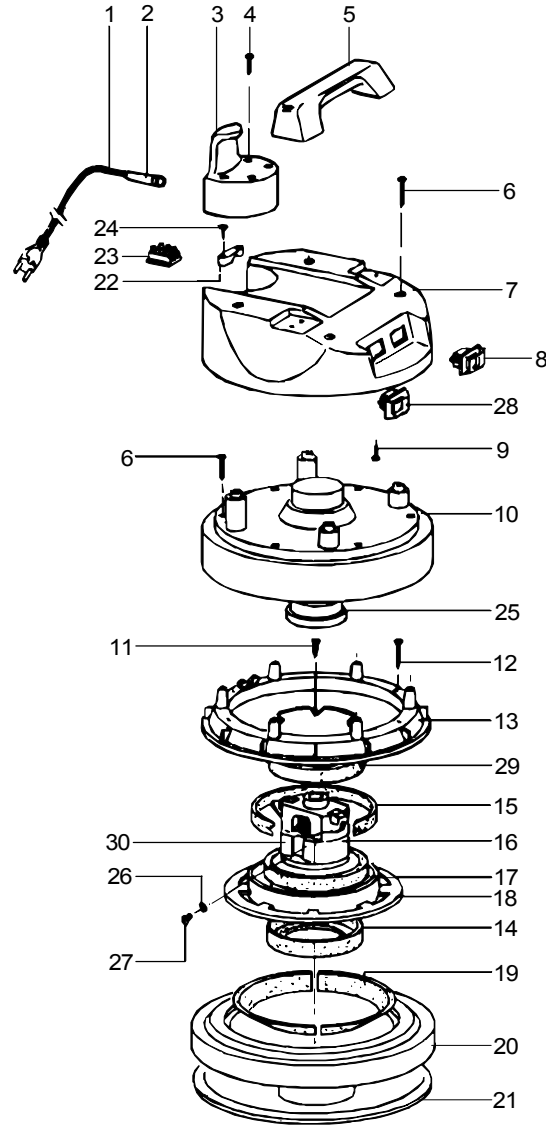

## WDC 30 / WDC 40

Pos. Fig. Bild Fig.	Artikel nr. Order No. Bestell Nr. N° de comm.	Reservedelsliste Betegnelse	Spare parts list Designation	Ersatzteilliste Bezeichnung	Liste des pièces de rechange Désignation	WDC 30	WDC 40
		<b>Motortop, kompl.</b>	<b>Motor top, compl.</b>	<b>Oberteil des Motors, kompl.</b>	<b>Partie supérieure du moteur, compl.</b>	<b>x</b>	<b>x</b>
1	7090525	EI-kabel	Electric cable	Anschlusskabel	Câble électrique	1	1
1	7090451	EI-kabel	Electric cable	Anschlusskabel	Câble électrique	1	1
2	7090409	Gummi tulle	Rubber bush	Gummitülle	Duille p. câble, caoutchouc	1	1
3	7090452	Krog	Hook	Aufhängehaken	Crochet	1	1
4	7090402	Skruer 5x30	Screw 5x30	Schraube 5x30	Vis 5x30	4	4
5	7090459	Bærehåndtag, kompl.	Handle	Traggriff	Poignée de guidage	1	1
6	7090453	Skruer M 5x30	Screw M 5x30	Schraube M 5x30	Vis M 5x30	10	10
7	7090526	Dæksel	Cover	Deckel	Couvercle	1	1
8	7090427	Trykkontakt, rød	Pushbutton switch, red	Druckschalter, rot	Interrupteur-poussoir, rouge	1	1
9	7090406	Skruer 5x20	Screw 5x20	Schraube 5x20	Vis 5x20	4	4
10	7090527	Mellem skærm	Intermediate cover	Zwischenschirm	Capot intermédiaire	1	1
11	7090457	Skruer 4.8x19	Screw 4.8x19	Schraube 4.8x19	Vis 4.8x19	4	4
12	7090458	Skruer 5x40	Screw 5x40	Schraube 5x40	Vis 5x40	6	6
13	7090528	Mellekonsol	Intermediate bracket	Zwischenskonsole	Console, intermédiaire	1	1
14	7090415	GUAR pakning „L“	GUAR gasket „L“	GUAR Dichtung „L“	Joint GUAR „L“	1	1
15	7090462	Filter MTP/65 30x10	Filter	Filter	Filtre	1	1
16	7090463	Motor 1000-1200W	Motor	Motor	Moteur	1	
16	7090467	Motor 1200-1400W	Motor	Motor	Moteur		1
17	7090464	Filter 30x10x490	Filter	Filter	Filtre	1	1
18	7090465	Støjdæmpningsplade	Noise reduction plate	Geräuschplatte	Plaque amortisseur de bruit	1	1
19	7090466	Filter MTP/65 40x5	Filter	Filter	Filtre	1	1
20	7090529	Underkonsol	Seal console	Unterkonsole	Console dessous	1	1
21	7090469	Pakning	Gasket	Dichtung	Joint	1	1
22	7090408	Trækafastning	Cable fastener	Zugentlastung	Dispositif auxil.	1	1
23	7090470	Klemrække	Terminal clip	Klemme	Rangée de bornes	1	1
24	7090471	Skruer 4.3x19	Screw 4.3x19	Schraube 4.3x19	Vis 4.3x19	2	2
25	7090472	Støttering f. motor	Back-up ring f. motor	Stützring f. Motor	Anneau d'appui p. moteur	1	1
26	7090473	Skive M4	Washer M4	Scheibe M4	Rondelle M4	1	1
27	7090474	Skruer M 4x8	Screw M 4x8	Schraube M 4x8	Vis M 4x8	1	1
28	7090530	Trykkontakt, grøn	Pushbutton switch, green	Druckschalter, grün	Interrupteur-poussoir, vert	1	1
29	7090476	GUAR pakning L/M	GUAR gasket L/M	GUAR Dichtung L/M	Joint GUAR L/M	1	1
30	7090475	Motorkul (1000-1200W)	Motor carbon	Motorkohle	Charbon p. moteur	1	
30	7090485	Motorkul (1200-1400W)	Motor carbon	Motorkohle	Charbon p. moteur		1
31	7090483	Filter PPI/30 225X160	Filter PPI/30 225X160	Filter PPI/30 225X160	Filtre PPI/30 225X160	1	1
¶	7090477	Ledning	Cable	Leitung	Câble	2	2
¶	7090432	Ledning	Cable	Leitung	Câble	2	2
¶	7090479	Ledningsholder	Guiding slit	Leitungshalter	Support pour câble	1	1
¶	7090429	Støjkondensator	Noise reduction capacitor	Entstörkondensator	Reduction de bruit (condensateur)	1	1
¶	7090428	Modstand 1/2 W 680KΩ	Resistance	Widerstand	Resistance	1	1