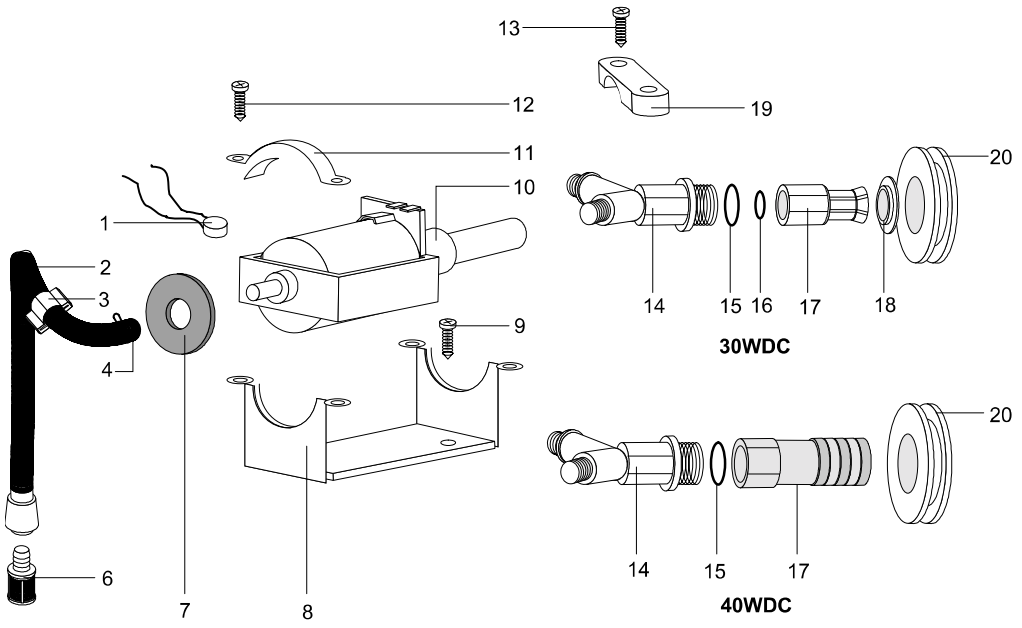

WDC 30 / WDC 40 NEW

Pumpe - Pump - Pumpe - Pompe