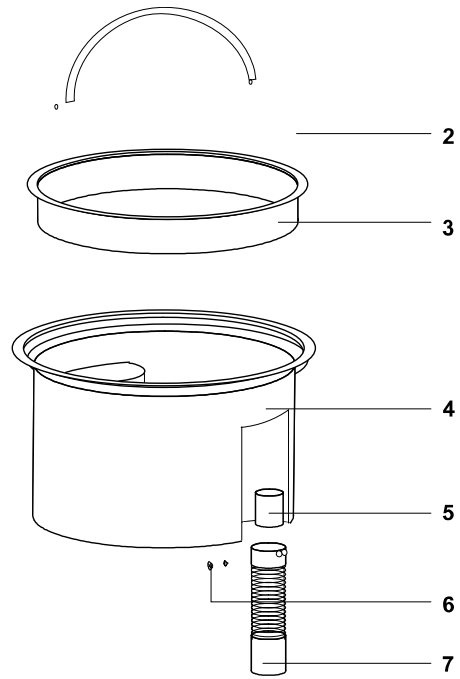

WDC 30 / WDC 40

Tank - Bucket - Behälter - Réservoir