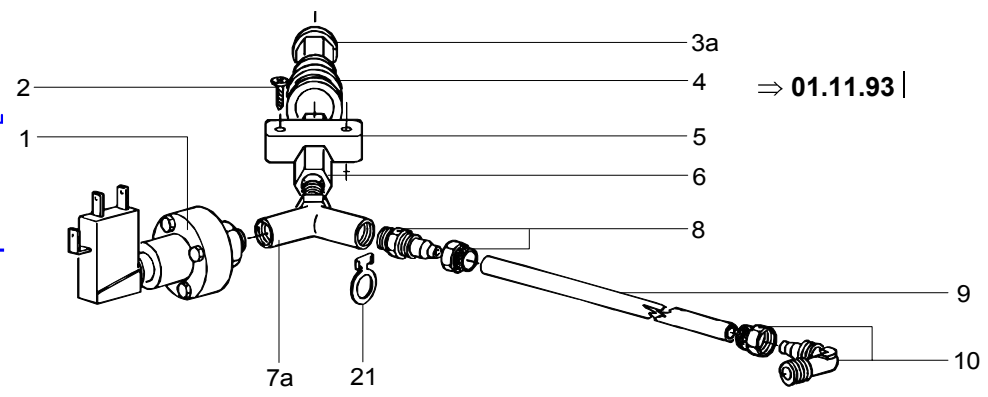

WDC 30 / WDC 40

Pumpe - Pump - Pumpe - Pompe