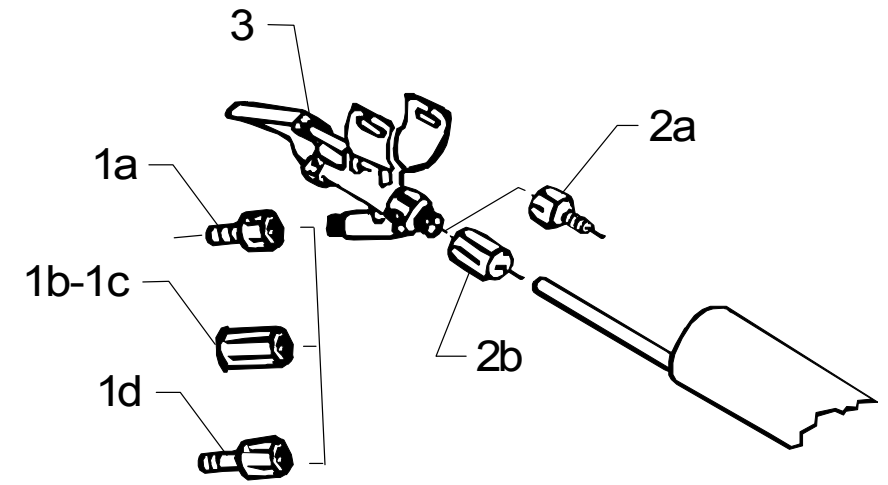

Udløsergreb / Lever trigger / Auslösergriff / Gâchette