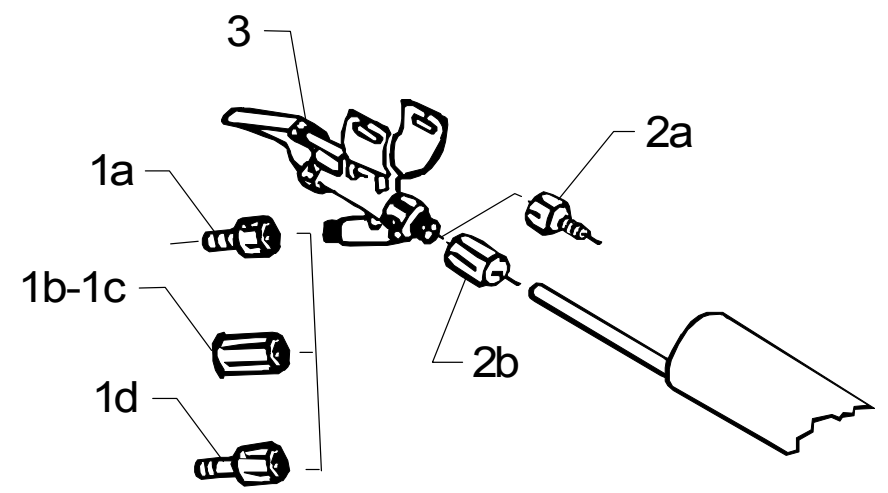

Udløsergreb / Lever trigger / Auslösergriff / Gâchette

Ersatzteile unter www.gluesing.net