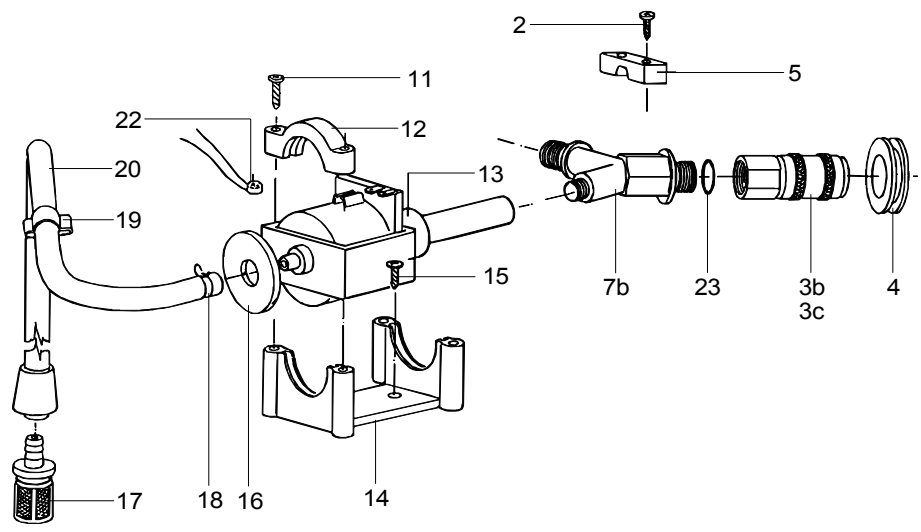

WDC 30 / WDC 40

Pumpe - Pump - Pumpe - Pompe