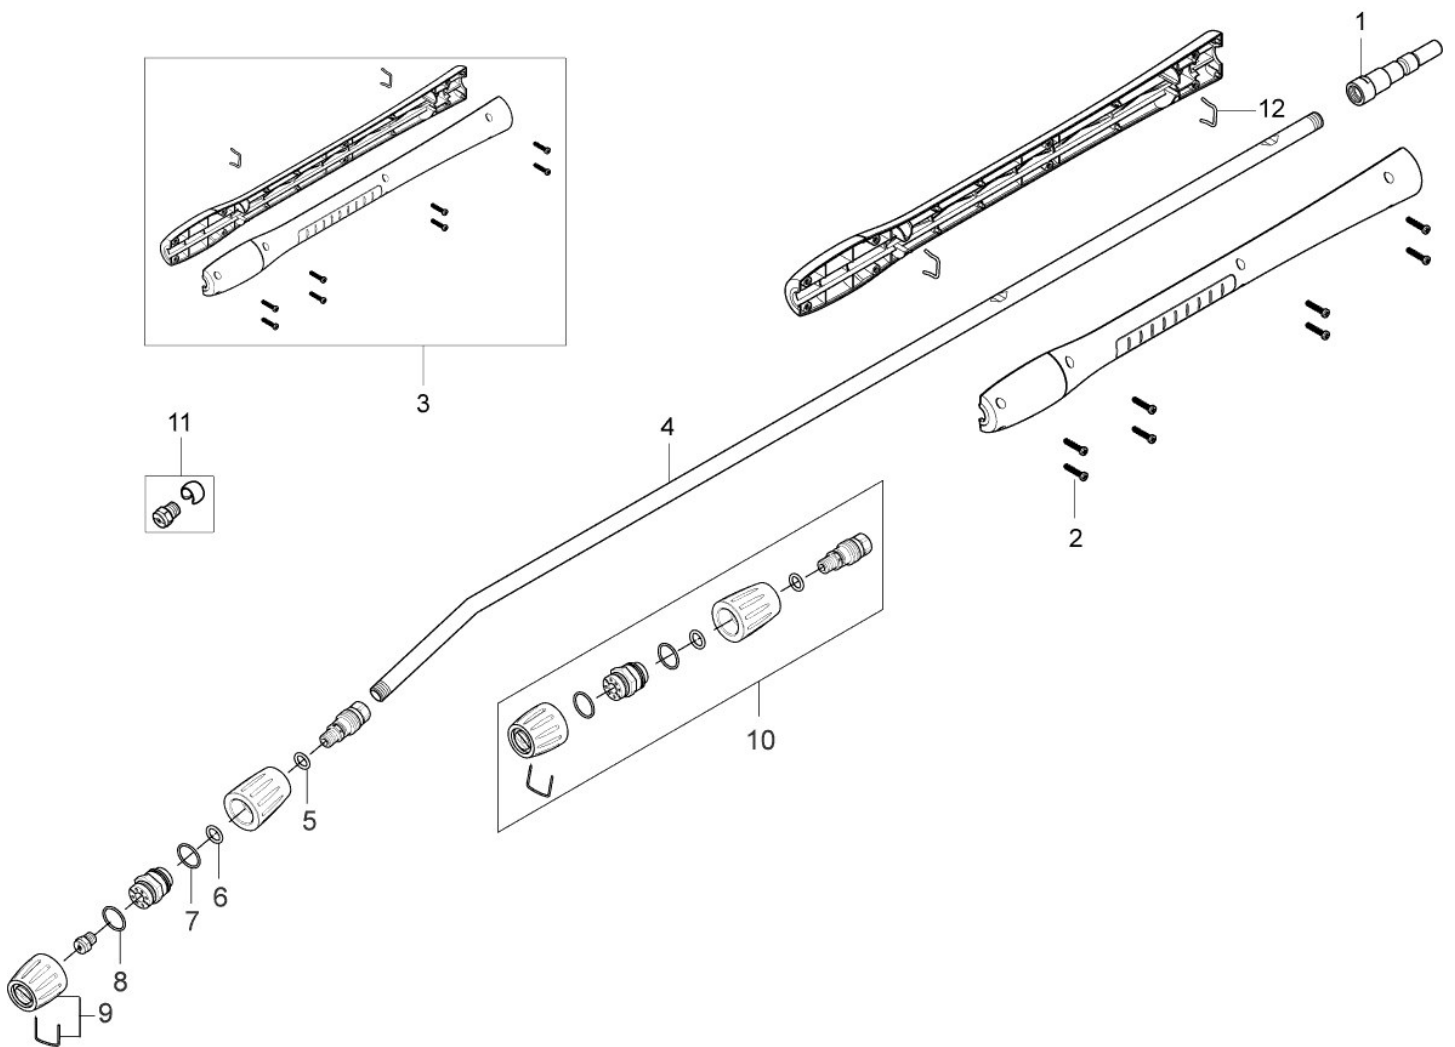

FLEXOPOWER PLUS lance

Pro. acces. - Lances

16-09-2014

ET-Liste-Nr.
ERGOFLEX004

5

FLEXOPOWER PLUS lance

Pro. acces. - Lances

16-09-2014

ET-Liste-Nr.
ERGO-FLEX004

6

Pos	Artikelnr.	Me	Beschreibung
-	106402280	1	FLEXOPOWER PLUS LANCE 104CM o. Düse Geb gebogen
-	106402281	1	FLEXOPOWER PLUS LANCE 92CM o.Düse Geb. gebogen
-	106402282	1	FLEXOPOWER PLUS LANCE 87CM o. Düse Geb. gebogen
-	106408227	1	FLEXOPOWER PLUS 1120 W/O NOZZLE BLUE
-	106408228	1	FLEXOPOWER PLUS 990 W/O NOZZLE BLUE
-	106408229	1	FLEXOPOWER PLUS 960 W/O NOZZLE BLUE
-	106408230	1	FLEXOPOWER NOZZLEH. 1/4 INS. THREAD BLUE
-	106408231	1	FLEXOPOWER LANCE 125 W/O NOZZLE BLUE
1	1609325	1	VNippel f. Sprühhrohr ERGO kupplung
2	1814585	8	Schraube IS-P3x12
3	106403113	1	ERGO 2000 SHELL KIT - SINGLE KIT
3	106403114	1	Lancenschutz für single L
4	106408080	1	Rohr gebogen 1020/1070mm
4	106408081	1	Rohr gebogen 920mm
4	106408083	1	Rohr ø13 x 1,5 x 866 gebogen V
5	9146	1	O-Ring A 10,77x2,62-NBR70 AS 568 A NBR70
6	31000171	1	O-RING 11.92 X 2.62
7	49587	1	O-RING 20.35x1.78 ARP AS 568 A NBR90
8	106163038	1	O-ring 18.77x1.78
9	31000172	1	Schutzkappe
10	107144095	1	Spritzkopf 1/4" Innengewinde
11	101119735	1	HD-Düse 0340 TORNADO violett violett 1/8"
11	101119736	1	HD-Düse 0350 TORNADO bordeaux bordeaux 1/8"
11	101119737	1	HD-Düse 0370 TORNADO bronze bronze 1/8"
11	101119738	1	Düse NT0400 graumetallic 1/8"
11	101119739	1	HD-Düse 0435 TORNADO blau blau 1/8"
11	101119740	1	HD-Düse 0450 TORNADO lichtblau hellblau 1/8"
11	101119741	1	HD-Düse 0500 TORNADO gelb gelb 1/8"
11	101119742	1	HD-Düse 0530 TORNADO rot rot 1/8"
11	101119743	1	HD-Düse 0550 TORNADO neongrün neongrün 1/8"
11	101119744	1	HD-Düse 0600 TORNADO blaumetallic blaumetallic 1/8"
11	101119745	1	HD-Düse 0640 TORNADO grün grün 1/8"
11	101119746	1	HD-Düse 0650 TORNADO hellgrün grün
11	101119747	1	HD-Düse 0680 TORNADO grau grau 1/8"
11	101119748	1	HD-Düse 0700 TORNADO orangerot orangerot 1/8"
11	101119749	1	HD-Düse 0750 TORNADO (Hautrot) hautrot 1/8"
11	101119750	1	HD-Düse 0800 TORNADO beige beige 1/8"
11	101119751	1	HD-Düse 0850 TORNADO weiss weiss 1/8"
11	101119754	1	HD-Düse 1000 TORNADO graphitschwarz graphitschwarz 1/8"
11	101119756	1	HD-Düse 1100 TORNADO orange orange 1/8"
11	101119758	1	HD-Düse 1200 TORNADO caramelbraun caramelbraun 1/8"
11	101119760	1	HD-Düse 1300 TORNADO braun braun 1/8"
11	101119762	1	HD-Düse 1500 TORNADO olive e