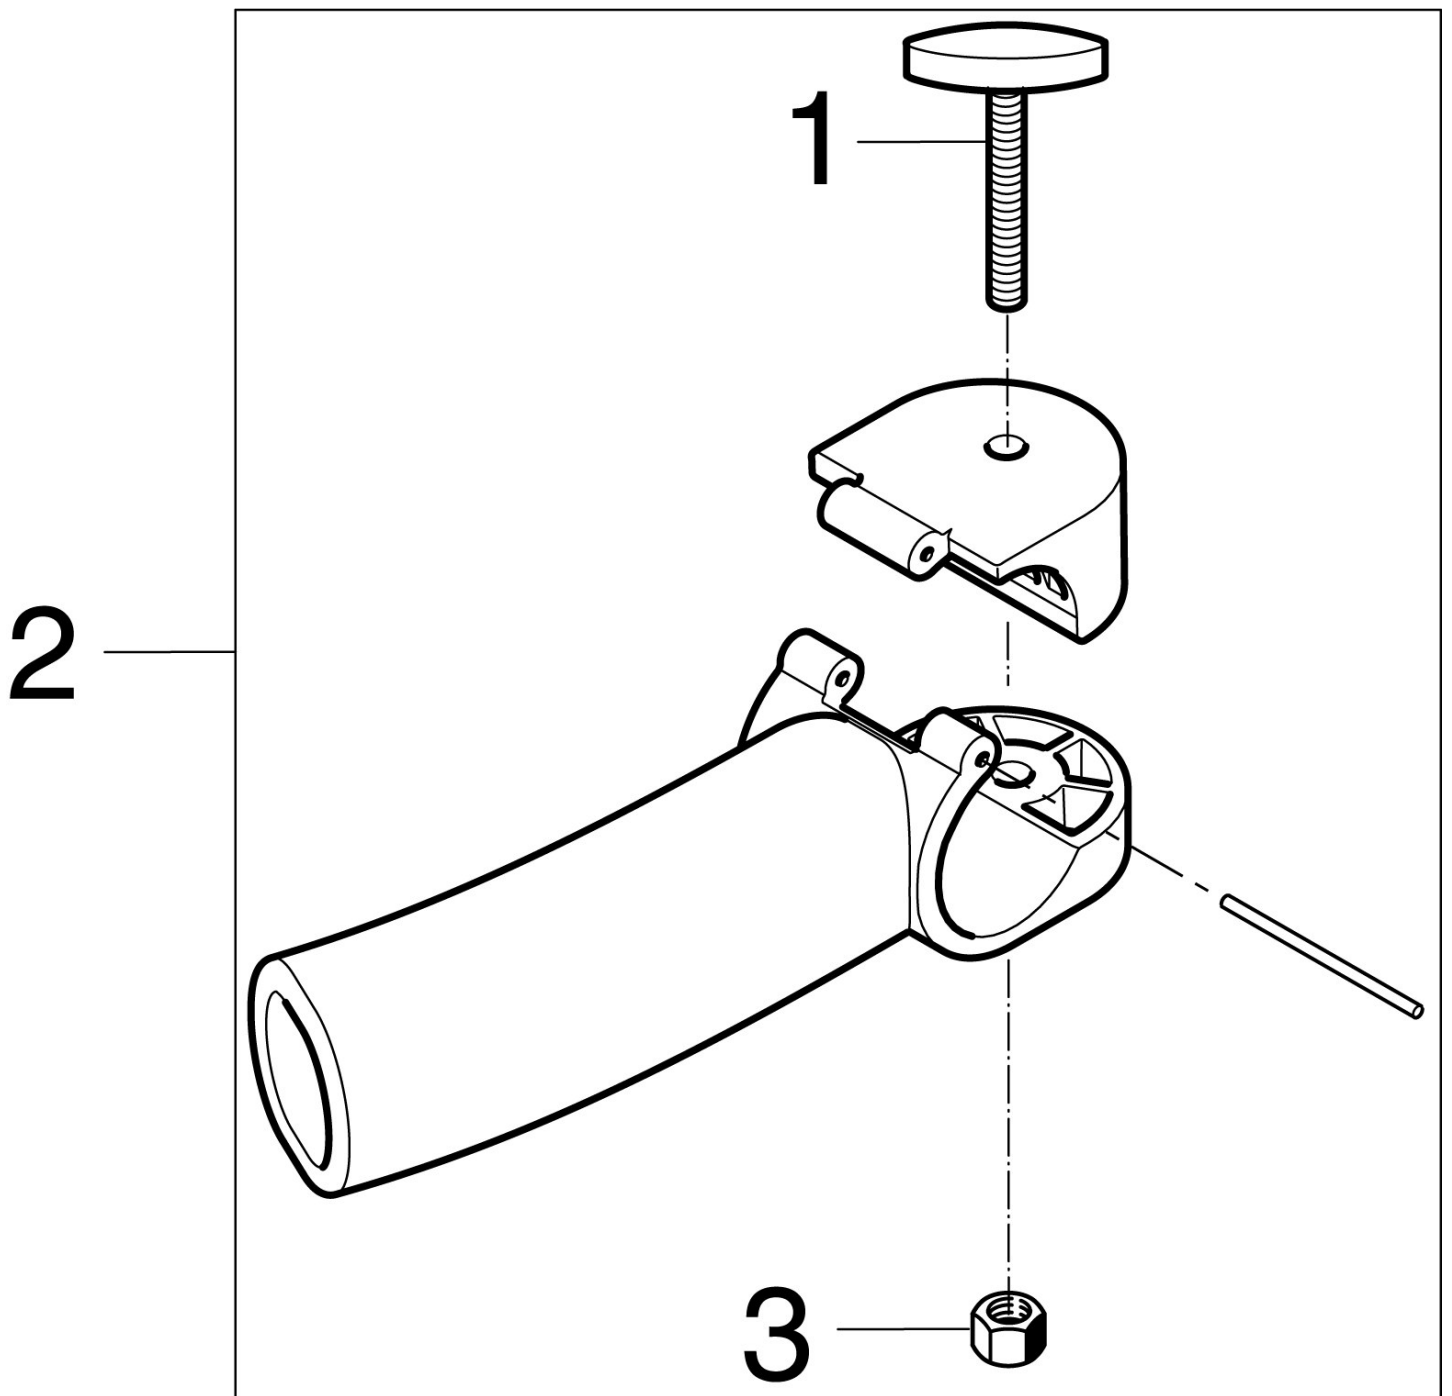

ERGO 3000 Side bar

Pro. acces. - Lances

16-09-2014

ET-Liste-Nr.
ERGOSIDEBAR02

29

ERGO 3000 Side bar

Pro. acces. - Lances

16-09-2014

ET-Liste-Nr.
ERGO3000EBAK02

30

Pos	Artikelnr.	Me	Beschreibung
1	106402565	1	Flügelschraube M6x 40
2	106402110	1	Seitenhandgriff für ERGO 3000 Lanze Strahlrohr "ERGO3000"
3	1800705	1	Mutter DIN934-M6-8 SO 4032 St-zn