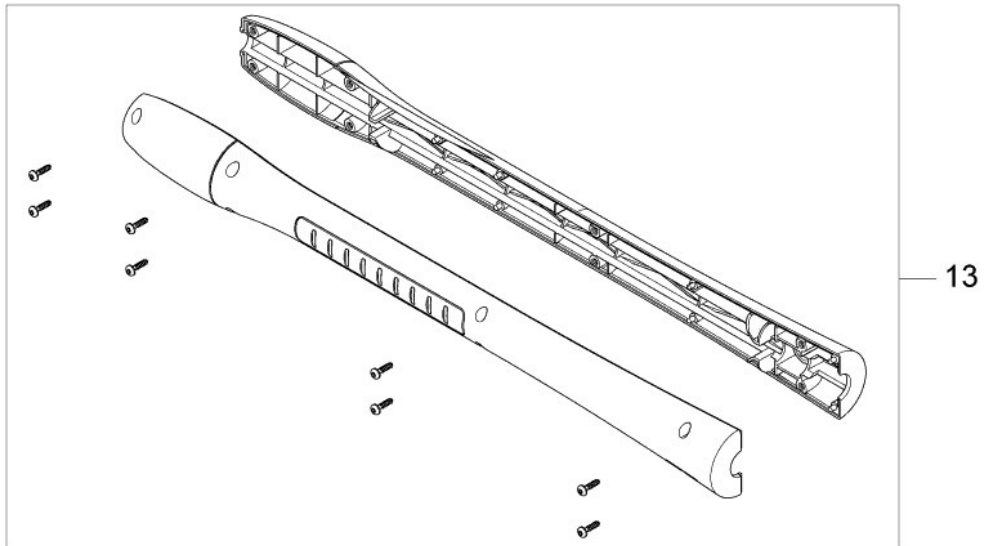

4 in 1 LANCE

Pro. acces. - Lances

16-09-2014

ET-Liste-Nr.
FOURINONE02

17

Ersatzteile unter www.gluesing.net

4 in 1 LANCE

Pro. acces. - Lances

16-09-2014

ET-Liste-Nr.
FOURINONE02

18

Pos	Artikelnr.	Me	Beschreibung
0	106408251	1	4-IN-1 LANCE INCL 0350 ALUMINUM HEAD
0	106408252	1	4-IN-1 LANCE INCL 0370 ALUMINUM HEAD
0	106408253	1	4-IN-1 LANCE INCL 0400 ALUMINUM HEAD
0	106408254	1	4-IN-1 LANCE INCL 0435 ALUMINUM HEAD
0	106408255	1	4-IN-1 LANCE INCL 0450 ALUMINUM HEAD
1	31000532	1	LOCK RING
2	31000533	1	WATER DISTRIBUTOR KIT - BRASS
2	31000534	1	WATER DISTRIBUTOR KIT - ALU
3	31000535	1	WATER SEALING KIT
4	31000536	1	NOZZLE TUBE
5	101119736	1	HD-Düse 0350 TORNADO bordeaux bordeaux 1/8"
5	101119737	1	HD-Düse 0370 TORNADO bronze bronze 1/8"
5	101119738	1	Düse NT0400 graumetallic 1/8"
5	101119739	1	HD-Düse 0435 TORNADO blau blau 1/8"
5	101119740	1	HD-Düse 0450 TORNADO lichtblau hellblau 1/8"
5	101119741	1	HD-Düse 0500 TORNADO gelb gelb 1/8"
5	101119742	1	HD-Düse 0530 TORNADO rot rot 1/8"
5	101119743	1	HD-Düse 0550 TORNADO neongrün neongrün 1/8"
5	301150005	1	HD-Düse Tornado 0475 kristallblau 1/8"
6	31000537	1	LOW PRESSURE NOZZLE
7	31000538	1	65 DEG NOZZLE - 0350
7	31000539	1	65 DEG NOZZLE - 0370
7	31000540	1	65 DEG NOZZLE - 0400
7	31000541	1	65 DEG NOZZLE - 0435
7	31000542	1	65 DEG NOZZLE - 0450
7	31000543	1	65 DEG NOZZLE - 0475
7	31000545	1	65 DEG NOZZLE - 0530
8	31000547	1	TURBO NOZZLE KIT - 0350
8	31000548	1	TURBO NOZZLE KIT - 0370
8	31000549	1	TURBO NOZZLE KIT - 0400
8	31000550	1	TURBO NOZZLE KIT - 0435
8	31000551	1	TURBO NOZZLE KIT - 0450
9	31000850	1	O-RING KIT
10	31000558	1	FRONT COVER
11	31000822	1	BACK COVER
12	101118129	1	4-in-1 Düse 035 RING 0350
12	101118130	1	4-in-1 Düse 0370
12	101118131	1	4-in-1 Düse 0400
12	101118132	1	4-in-1 Düse 0435
12	101118133	1	NOZZLE 4-IN-1 ALU + INDICATION RING 0450
13	106403113	1	ERGO 2000 SHELL KIT - SINGLE KIT
14	1609325	1	VNippel f. Sprührohr ERGO kupplung
15	1814585	8	Schraube IS-P3x12