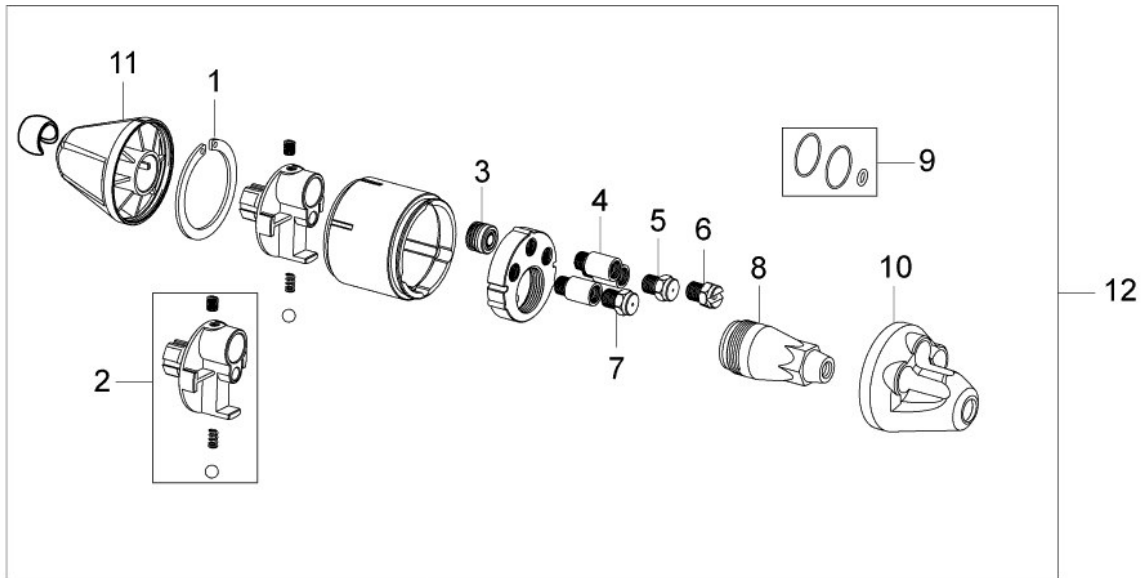

4 in 1 LANCE

Pro. acces. - Lances

16-09-2014

ET-Liste-Nr.
FOURINONE02

17

Ersatzteile unter www.gluesing.net

4 in 1 LANCE

Pro. acces. - Lances

16-09-2014

ET-Liste-Nr.
FOURINONE02

18

Pos	Artikelnr.	Me	Beschreibung
0	106408251	1	4-IN-1 LANCE INCL 0350 ALUMINUM HEAD
0	106408252	1	4-IN-1 LANCE INCL 0370 ALUMINUM HEAD
0	106408253	1	4-IN-1 LANCE INCL 0400 ALUMINUM HEAD
0	106408254	1	4-IN-1 LANCE INCL 0435 ALUMINUM HEAD
0	106408255	1	4-IN-1 LANCE INCL 0450 ALUMINUM HEAD
1	31000532	1	LOCK RING
2	31000533	1	WATER DISTRIBUTOR KIT - BRASS
2	31000534	1	WATER DISTRIBUTOR KIT - ALU
3	31000535	1	WATER SEALING KIT
4	31000536	1	NOZZLE TUBE
5	101119736	1	HD-Düse 0350 TORNADO bordeaux bordeaux 1/8"
5	101119737	1	HD-Düse 0370 TORNADO bronze bronze 1/8"
5	101119738	1	Düse NT0400 graumetallic 1/8"
5	101119739	1	HD-Düse 0435 TORNADO blau blau 1/8"
5	101119740	1	HD-Düse 0450 TORNADO lichtblau hellblau 1/8"
5	101119741	1	HD-Düse 0500 TORNADO gelb gelb 1/8"
5	101119742	1	HD-Düse 0530 TORNADO rot rot 1/8"
5	101119743	1	HD-Düse 0550 TORNADO neongrün neongrün 1/8"
5	301150005	1	HD-Düse Tornado 0475 kristallblau 1/8"
6	31000537	1	LOW PRESSURE NOZZLE
7	31000538	1	65 DEG NOZZLE - 0350
7	31000539	1	65 DEG NOZZLE - 0370
7	31000540	1	65 DEG NOZZLE - 0400
7	31000541	1	65 DEG NOZZLE - 0435
7	31000542	1	65 DEG NOZZLE - 0450
7	31000543	1	65 DEG NOZZLE - 0475
7	31000545	1	65 DEG NOZZLE - 0530
8	31000547	1	TURBO NOZZLE KIT - 0350
8	31000548	1	TURBO NOZZLE KIT - 0370
8	31000549	1	TURBO NOZZLE KIT - 0400
8	31000550	1	TURBO NOZZLE KIT - 0435
8	31000551	1	TURBO NOZZLE KIT - 0450
9	31000850	1	O-RING KIT
10	31000558	1	FRONT COVER
11	31000822	1	BACK COVER
12	101118129	1	4-in-1 Düse 035 RING 0350
12	101118130	1	4-in-1 Düse 0370
12	101118131	1	4-in-1 Düse 0400
12	101118132	1	4-in-1 Düse 0435
12	101118133	1	NOZZLE 4-IN-1 ALU + INDICATION RING 0450
13	106403113	1	ERGO 2000 SHELL KIT - SINGLE KIT
14	1609325	1	VNippel f. Sprührohr ERGO kupplung
15	1814585	8	Schraube IS-P3x12