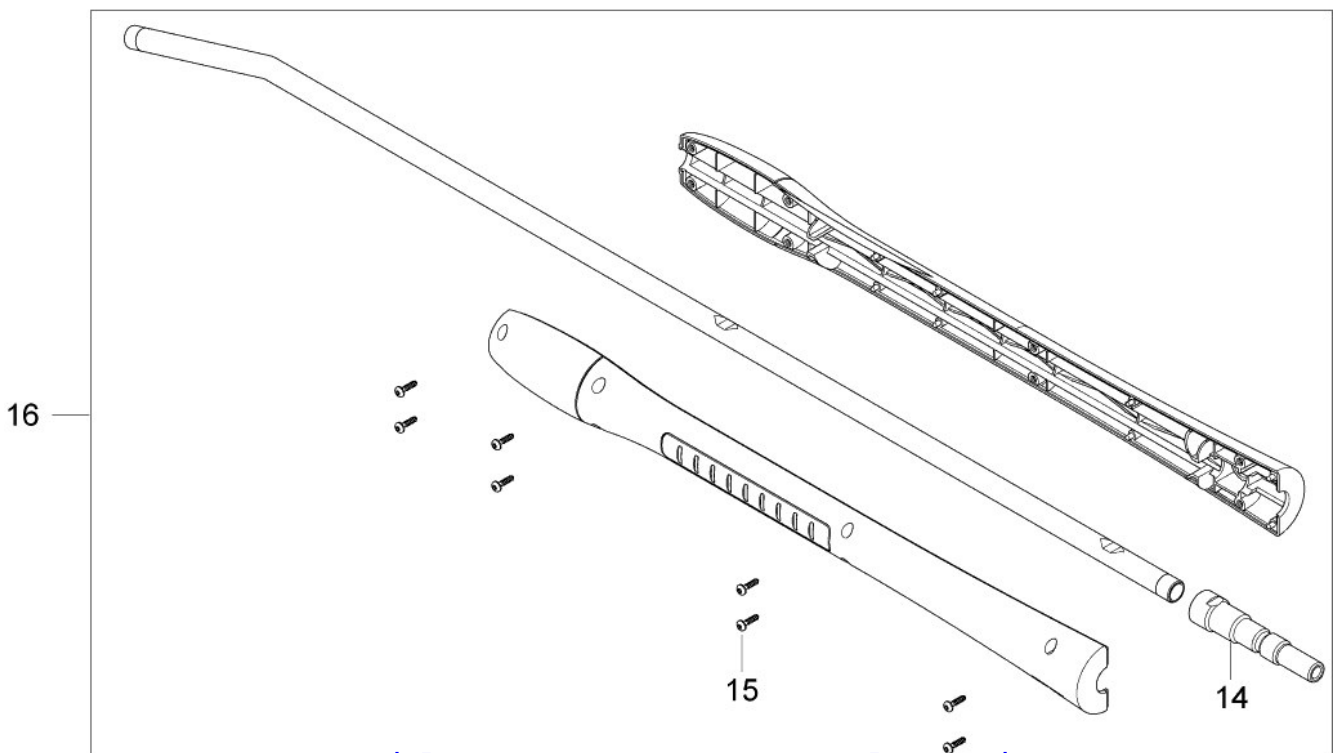

4 in 1 LANCE

Pro. acces. - Lances

16-09-2014

ET-Liste-Nr.
FOURINONE02

17

Ersatzteile unter www.gluesing.net

4 in 1 LANCE

Pro. acces. - Lances

16-09-2014

ET-Liste-Nr.
FOURINONE02

18

Pos	Artikelnr.	Me	Beschreibung
0	106408251	1	4-IN-1 LANCE INCL 0350 ALUMINUM HEAD
0	106408252	1	4-IN-1 LANCE INCL 0370 ALUMINUM HEAD
0	106408253	1	4-IN-1 LANCE INCL 0400 ALUMINUM HEAD
0	106408254	1	4-IN-1 LANCE INCL 0435 ALUMINUM HEAD
0	106408255	1	4-IN-1 LANCE INCL 0450 ALUMINUM HEAD
1	31000532	1	LOCK RING
2	31000533	1	WATER DISTRIBUTOR KIT - BRASS
2	31000534	1	WATER DISTRIBUTOR KIT - ALU
3	31000535	1	WATER SEALING KIT
4	31000536	1	NOZZLE TUBE
5	101119736	1	HD-Düse 0350 TORNADO bordeaux bordeaux 1/8"
5	101119737	1	HD-Düse 0370 TORNADO bronze bronze 1/8"
5	101119738	1	Düse NT0400 graumetallic 1/8"
5	101119739	1	HD-Düse 0435 TORNADO blau blau 1/8"
5	101119740	1	HD-Düse 0450 TORNADO lichtblau hellblau 1/8"
5	101119741	1	HD-Düse 0500 TORNADO gelb gelb 1/8"
5	101119742	1	HD-Düse 0530 TORNADO rot rot 1/8"
5	101119743	1	HD-Düse 0550 TORNADO neongrün neongrün 1/8"
5	301150005	1	HD-Düse Tornado 0475 kristallblau 1/8"
6	31000537	1	LOW PRESSURE NOZZLE
7	31000538	1	65 DEG NOZZLE - 0350
7	31000539	1	65 DEG NOZZLE - 0370
7	31000540	1	65 DEG NOZZLE - 0400
7	31000541	1	65 DEG NOZZLE - 0435
7	31000542	1	65 DEG NOZZLE - 0450
7	31000543	1	65 DEG NOZZLE - 0475
7	31000545	1	65 DEG NOZZLE - 0530
8	31000547	1	TURBO NOZZLE KIT - 0350
8	31000548	1	TURBO NOZZLE KIT - 0370
8	31000549	1	TURBO NOZZLE KIT - 0400
8	31000550	1	TURBO NOZZLE KIT - 0435
8	31000551	1	TURBO NOZZLE KIT - 0450
9	31000850	1	O-RING KIT
10	31000558	1	FRONT COVER
11	31000822	1	BACK COVER
12	101118129	1	4-in-1 Düse 035 RING 0350
12	101118130	1	4-in-1 Düse 0370
12	101118131	1	4-in-1 Düse 0400
12	101118132	1	4-in-1 Düse 0435
12	101118133	1	NOZZLE 4-IN-1 ALU + INDICATION RING 0450
13	106403113	1	ERGO 2000 SHELL KIT - SINGLE KIT
14	1609325	1	VNippel f. Sprührohr ERGO kupplung
15	1814585	8	Schraube IS-P3x12