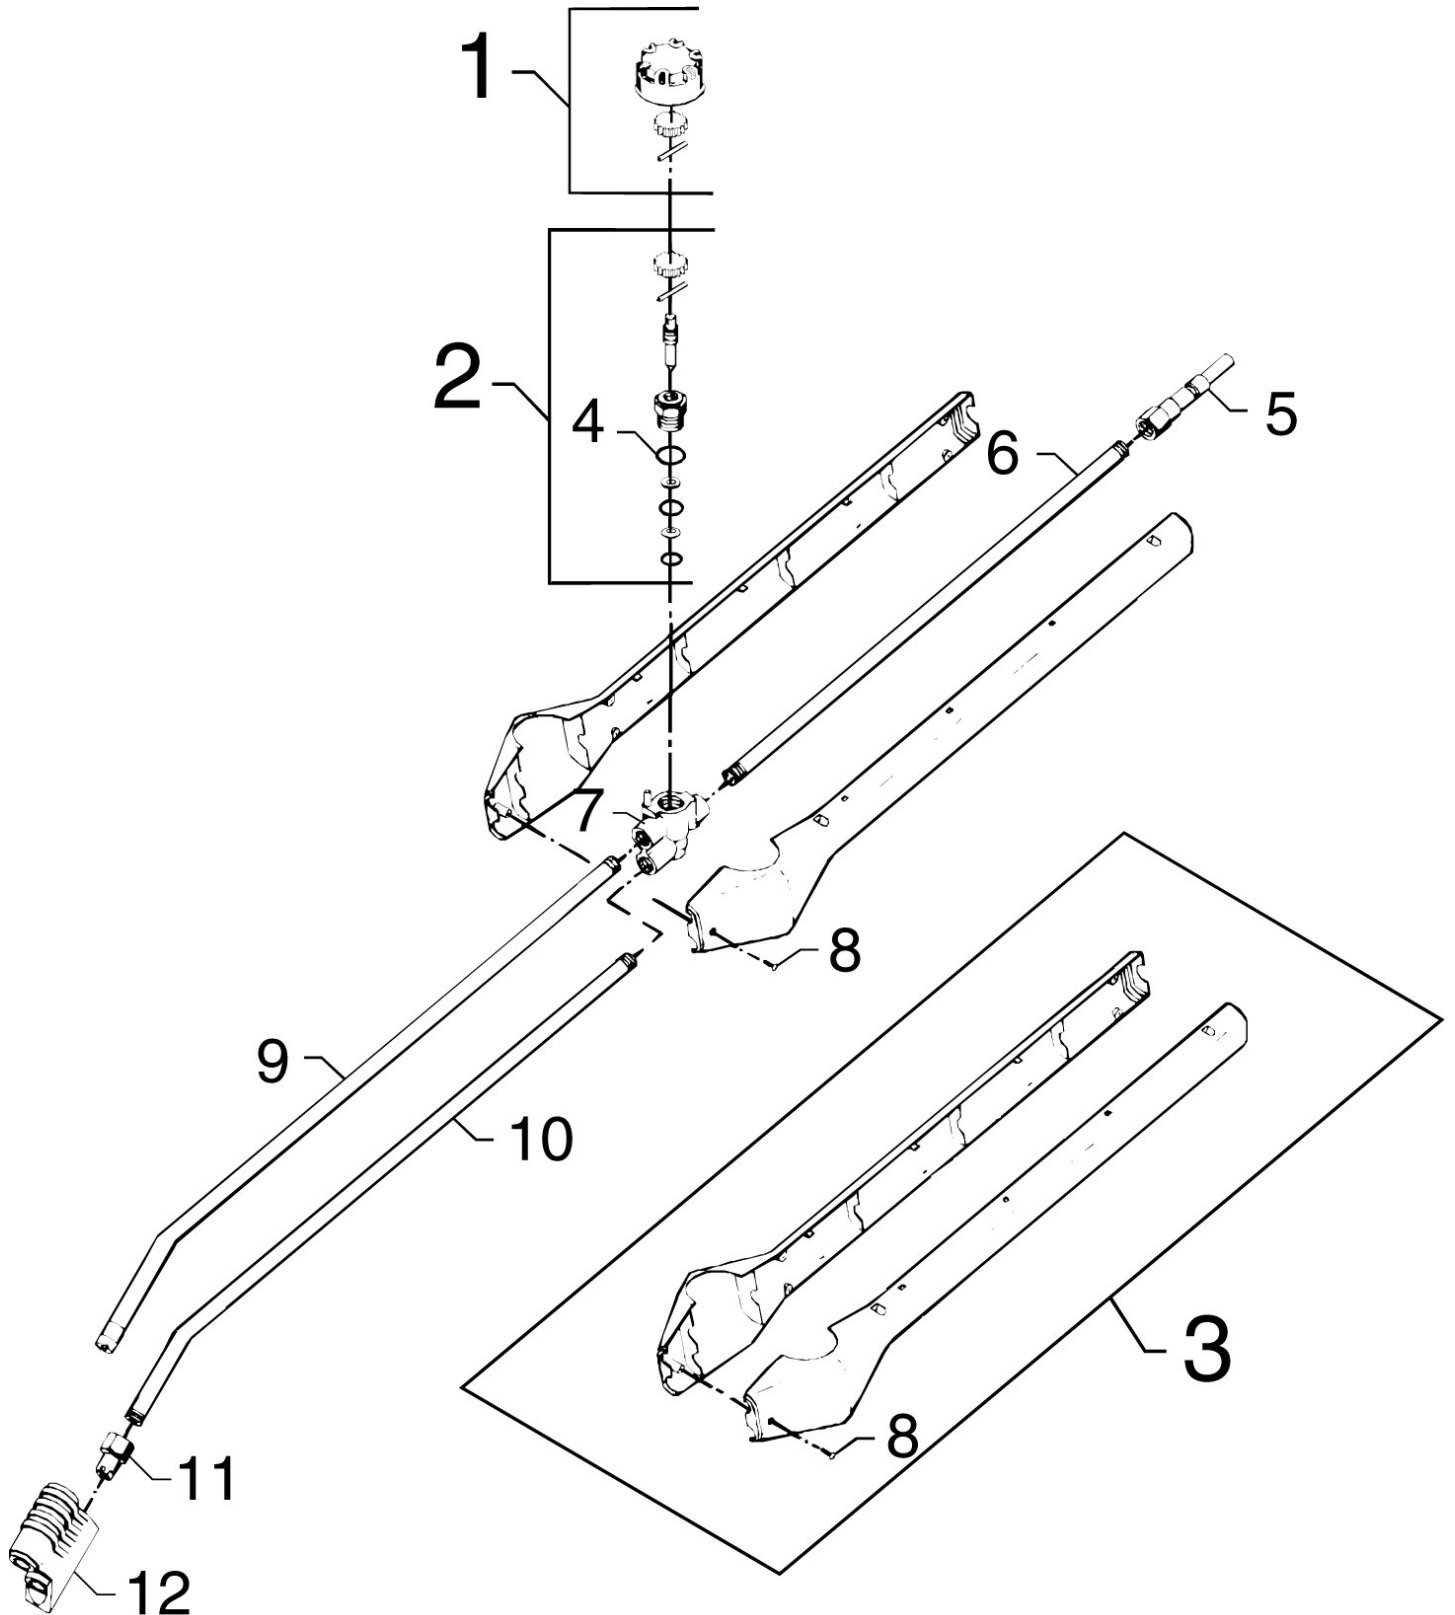

Double spray lance

Pro. acces. - Lances

16-09-2014

ET-Liste-Nr.
DOUBLE02

34

Double spray lance

Pro. acces. - Lances

16-09-2014

ET-Liste-Nr.
DOUBLE02

35

Pos	Artikelnr.	Me	Beschreibung		
1	6408000	1	Drehknopf, kompl.		
2	6408001	1	Spindel, kompl.		
3	1119830	1	Reparatursatz fuer Spruehrohrschalen rohrschalen		
4	3000064	1	O-Ring A 14,1x1,6-NBR70		
5	1609325	1	VNippel f. Spruehrohr ERGO kupplung		
6	2406500	1	Einlassrohr		
6	2406501	1	Einlaßrohr RF		
7	6408002	1	Gehaeuse f. Spruehrohr, kompl. pl.		
8	1814585	5	Schraube IS-P3x12		
9	6408003	1	Niederdruckrohr, mit Duese		
9	6408004	1	Niederdruckrohr, mit Duese RF e RF		STAINLESS STEEL
10	2406262	1	Druckrohr		
10	2406348	1	Hochdruckrohr, RF		STAINLESS STEEL
11	2802437	1	HD-Duese 1/4-BSPT WEG 15 05 05	V	1505
11	2802452	1	HD-Duese 1/4-BSPT WEG 15 06 06	V	1506
11	2802460	1	Hochdruckduese 15065		15065
12	1608611	1	Duesenschutz fuer Doppelspruehrohr pruehrohr		