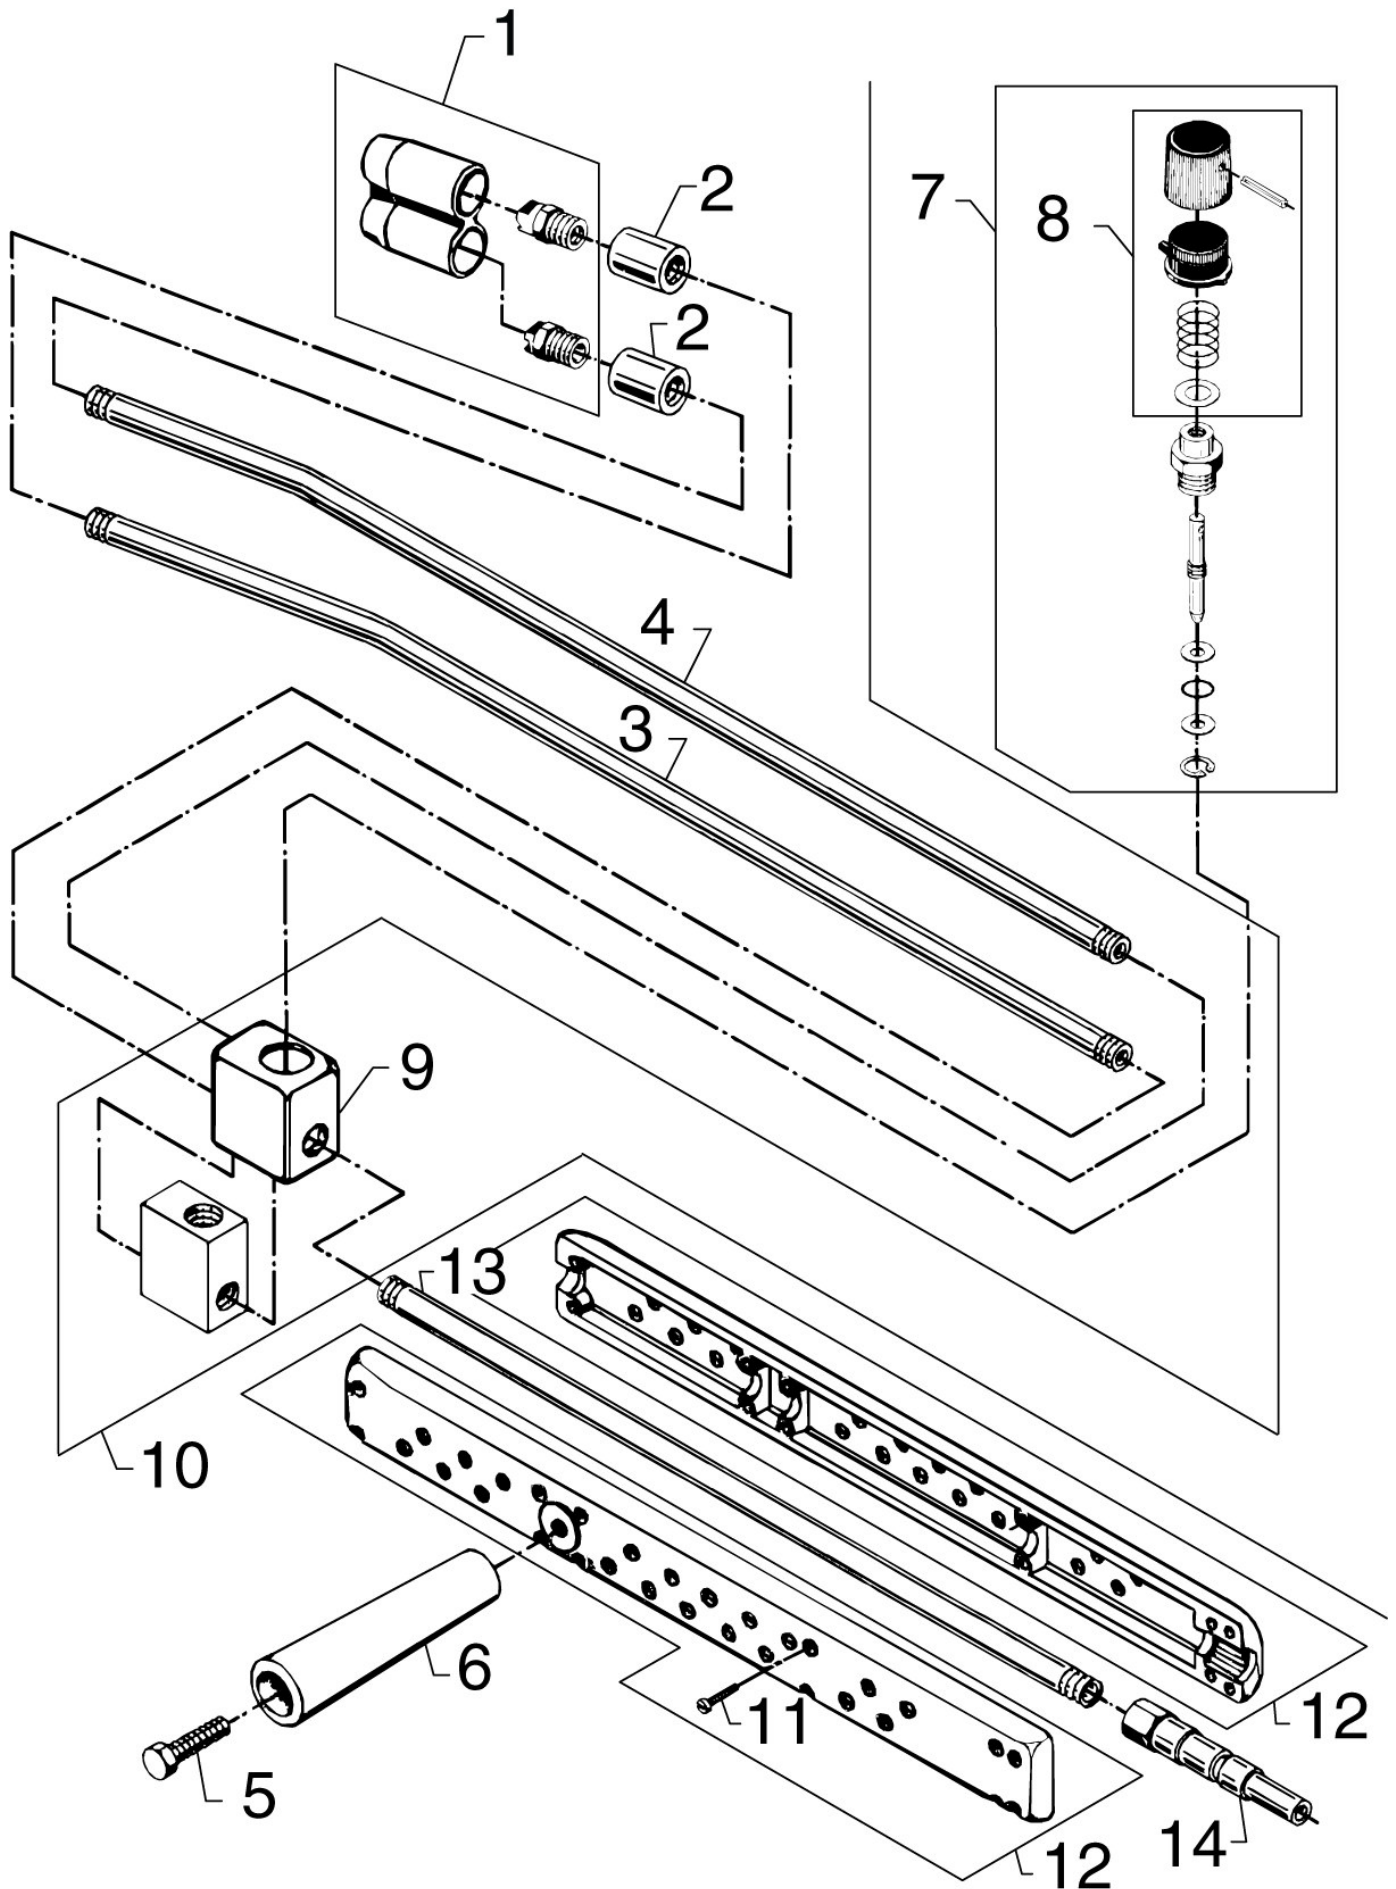

Double spray lance, old

Pro. acces. - Lances

16-09-2014

ET-Liste-Nr.
DOUBLEOLD02

36

Ersatzteile unter www.gluesing.net

Double spray lance, old

Pro. acces. - Lances

16-09-2014

ET-Liste-Nr.
DOUBLEOLD02

37

Pos	Artikelnr.	Me	Beschreibung
1	1118041	1	Reparatursatz fuer Doppelspruehrohr spruehrohr
1	1118058	1	Rep.Satz Doppelspruehrohr 15065
2	1603950	2	Muffe DIN 2986 R1/4 ø18,5x25,0 V ,5x25,0 VA }STEEL
2	1608801	2	Muffe
3	2400265	1	Unterrohr
4	2400257	1	Oberrohr
5	1800150	1	Schraube M8x30 DIN 558 St-zn
6	4000014	1	Quergriff
7	1400811	1	Rep.Satz Spindel spruehr. Spinde
8	6008041	1	Ventilgriff
9	3400322	1	Gummiisolierung
10	1111939	1	Druckregler kompl.
11	101814698	12	Schraube 3x16 WN 1452 A2
12	1118009	1	Reparatursatz Griff
13	2400109	1	Einlassrohr
14	1609325	1	VNippel f. Sprührohr ERGO kupplung