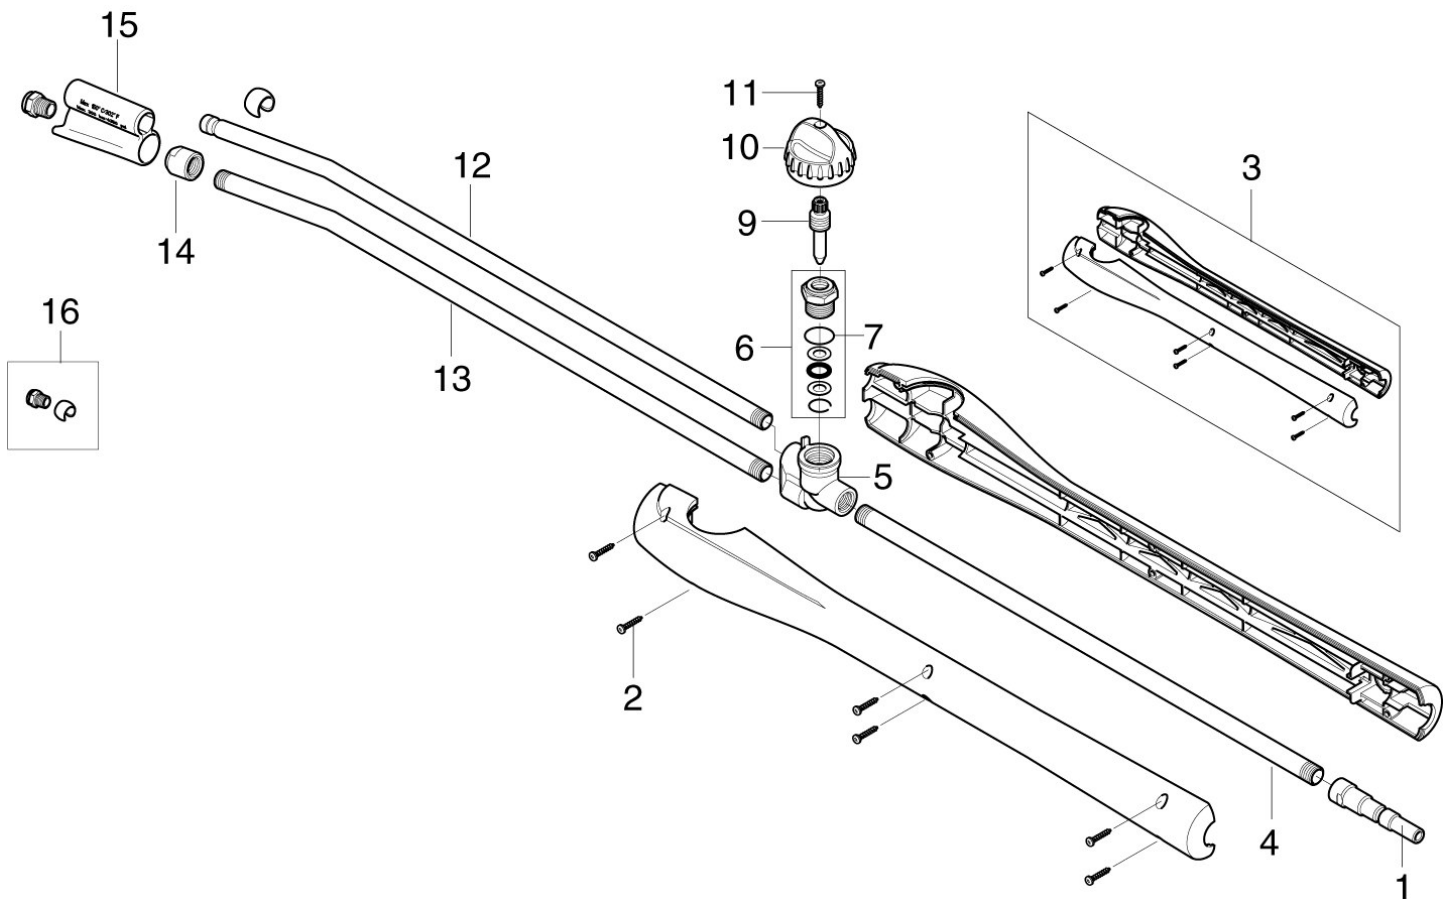

# ERGO 3000 TORNADO

Pro. acces. - Lances

16-09-2014

ET-Liste-Nr.  
ERGO10HNAD002

32

Pos	Artikelnr.	Me	Beschreibung	
-	106403010	1	TORNADO PLUS 1120 Geb. o. Düse	L=104CM
1	1609325	1	VNippel f. Sprühhrohr ERGO kupplung	
2	1814585	5	Schraube IS-P3x12	
3	106408050	1	Set Schalen Sprühhrohr	
4	106408060	1	Rohr	
5	106402434	1	Gehäuse	
6	106408052	1	Dichtsatz	
7	3000064	1	O-Ring A 14,1x1,6-NBR70	
9	106402432	1	Spindel	
10	106402560	1	Drehschalter	
11	101814705	1	Linsenschraube M3x10	
12	106408061	1	Rohr Ø13x1,5x1040	FOR 104CM LANCE
12	106408062	1	ND-Rohr 920mm	FOR 92CM LANCE
12	106408063	1	TUBE LP W. NOZZLE F. LANCE L 2000	FOR 200CM LANCE
12	106408064	1	ND-Rohr 580mm	FOR 58CM -
13	106408070	1	Hochdruckrohr 104cm	FOR 104CM LANCE
13	106408071	1	High pressure tube L=92cm	FOR 92CM LANCE
13	106408072	1	HP-TUBE 13X1.5X2000 SS	FOR 200CM LANCE
13	106408073	1	High pressure tube L=58cm	FOR 58CM -
14	301002368	1	Adapter 1/8 NPSM-1/4" Sprühhrohr St-v z	
15	106402425	1	Düsenschutz "TORNADO 3000"	
16	101117655	1	TORNADO DÜSE 0950 Rosa	
16	101117692	1	Düse 0275 dunkelbraun 1/8"	
16	101119735	1	HD-Düse 0340 TORNADO violett violett 1/8"	0340 VIOLET
16	101119736	1	HD-Düse 0350 TORNADO bordeaux bordeaux 1/8"	0350 BORDEAUX
16	101119737	1	HD-Düse 0370 TORNADO bronze bronze 1/8"	0370 BRONZE
16	101119738	1	Düse NT0400 graumetallic 1/8"	0400 METALLIC GREY
16	101119739	1	HD-Düse 0435 TORNADO blau blau 1/8"	0435 BLUE
16	101119740	1	HD-Düse 0450 TORNADO lichtblau hellblau 1/8"	0450 LIGHT BLUE
16	101119741	1	HD-Düse 0500 TORNADO gelb gelb 1/8"	0500 YELLOW
16	101119742	1	HD-Düse 0530 TORNADO rot rot 1/8"	0530 RED
16	101119743	1	HD-Düse 0550 TORNADO neongrün neongrün 1/8"	0550 NEON GREEN
16	101119744	1	HD-Düse 0600 TORNADO blaumetallic blaumetallic 1/8"	0600 METALLIC BLUE
16	101119745	1	HD-Düse 0640 TORNADO grün grün 1/8"	0640 GREEN
16	101119746	1	HD-Düse 0650 TORNADO hellgrün grün	0650 PALE GREEN
16	101119747	1	HD-Düse 0680 TORNADO grau grau 1/8"	0680 GREY
16	101119748	1	HD-Düse 0700 TORNADO orangerot orangerot 1/8"	0700 REDORANGE
16	101119749	1	HD-Düse 0750 TORNADO (Hautrot) hautrot 1/8"	0750 SKIN RED
16	101119750	1	HD-Düse 0800 TORNADO beige beige 1/8"	0800 BEIGE
16	101119751	1	HD-Düse 0850 TORNADO weiss weiss 1/8"	0850 WHITE
16	101119754	1	HD-Düse 1000 TORNADO graphitschwarz graphitschwarz 1/8"	1000 GRAPHITE BLACK
16	101119756	1	HD-Düse 1100 TORNADO orange orange 1/8"	1100 ORANGE
16	101119758	1	HD-Düse 1200 TORNADO caramelbraun caramelbraun 1/8"	1200 MEL BROWN