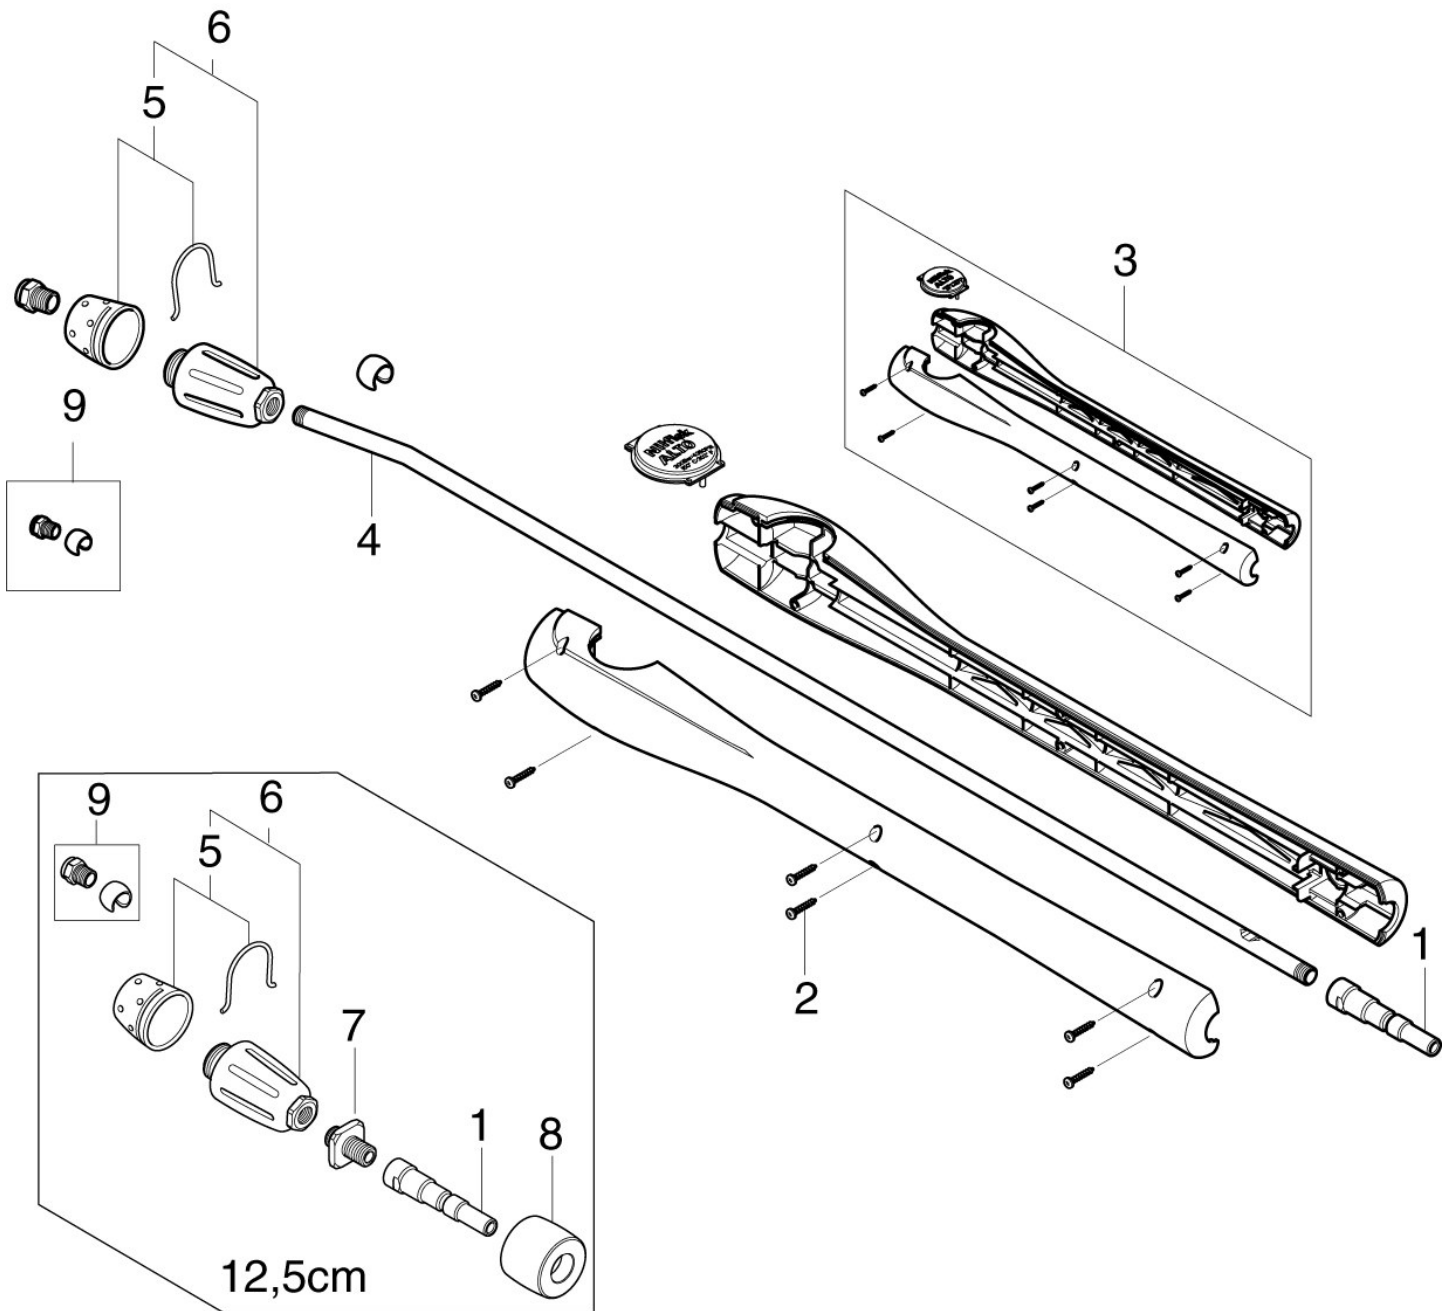

ERGO 3000 FLEXPPOWER

Pro. acces. - Lances

16-09-2014

ET-Liste-Nr.
ERGOFLEX02

22

ERGO 3000 FLEXOPOWER

Pro. acces. - Lances

16-09-2014

ET-Liste-Nr.
ERGO-FLEX02

23

Pos	Artikelnr.	Me	Beschreibung	
-	106402152	1	Strahlrohr 125 ohne Düse FLEXOPOWER Flexopower	L=12,5CM
1	1609325	1	VNippel f. Sprührohr ERGO kupplung	
2	1814585	5	Schraube IS-P3x12	
3	106408051	1	Schalen für Sprührohr Set	
4	106408080	1	Rohr gebogen 1020/1070mm	FOR 107CM LANCE
4	106408081	1	Rohr gebogen 920mm	FOR 92CM LANCE
4	106408083	1	Rohr ø13 x 1,5 x 866 gebogen V	FOR 89CM LANCE
5	61038	1	Schutzkappe	
6	61037	1	Spritzkopf	
7	106402506	1	ADAPTER FOR SUPER SHORT FLEXOLANSE	
8	106402507	1	COVER FOR SHORT FLEXOPOWER	
9	101119735	1	HD-Düse 0340 TORNADO violett violett 1/8"	0340 VIOLET
9	101119736	1	HD-Düse 0350 TORNADO bordeaux bordeaux 1/8"	0350 BORDEAUX
9	101119737	1	HD-Düse 0370 TORNADO bronze bronze 1/8"	0370 BRONZE
9	101119738	1	Düse NT0400 graumetallic 1/8"	0400 METALLIC GREY
9	101119739	1	HD-Düse 0435 TORNADO blau blau 1/8"	0435 BLUE
9	101119740	1	HD-Düse 0450 TORNADO lichtblau hellblau 1/8"	0450 LIGHT BLUE
9	101119741	1	HD-Düse 0500 TORNADO gelb gelb 1/8"	0500 YELLOW
9	101119742	1	HD-Düse 0530 TORNADO rot rot 1/8"	0530 RED
9	101119743	1	HD-Düse 0550 TORNADO neongrün neongrün 1/8"	0550 NEON GREEN
9	101119744	1	HD-Düse 0600 TORNADO blaumetallic blaumetallic 1/8"	ALLIC BLUE
9	101119745	1	HD-Düse 0640 TORNADO grün grün 1/8"	0640 GREEN
9	101119746	1	HD-Düse 0650 TORNADO hellgrün grün	0650 PALE GREEN
9	101119747	1	HD-Düse 0680 TORNADO grau grau 1/8"	0680 GREY
9	101119748	1	HD-Düse 0700 TORNADO orangerot orangerot 1/8"	0700 REDORANGE
9	101119749	1	HD-Düse 0750 TORNADO (Hautrot) hautrot 1/8"	0750 SKIN RED
9	101119750	1	HD-Düse 0800 TORNADO beige beige 1/8"	0800 BEIGE
9	101119751	1	HD-Düse 0850 TORNADO weiss weiss 1/8"	0850 WHITE
9	101119754	1	HD-Düse 1000 TORNADO graphitschwarz graphitschwarz 1/8"	E BLACK
9	101119756	1	HD-Düse 1100 TORNADO orange orange 1/8"	1100 ORANGE
9	101119758	1	HD-Düse 1200 TORNADO caramelbraun caramelbraun 1/8"	MEL BROWN
9	101119760	1	HD-Düse 1300 TORNADO braun braun 1/8"	1300 BROWN
9	101119762	1	HD-Düse 1500 TORNADO olive e	1500 ARMY GREEN
9	301150005	1	HD-Düse Tornado 0475 kristallblau 1/8"	0475 PALE BLUE