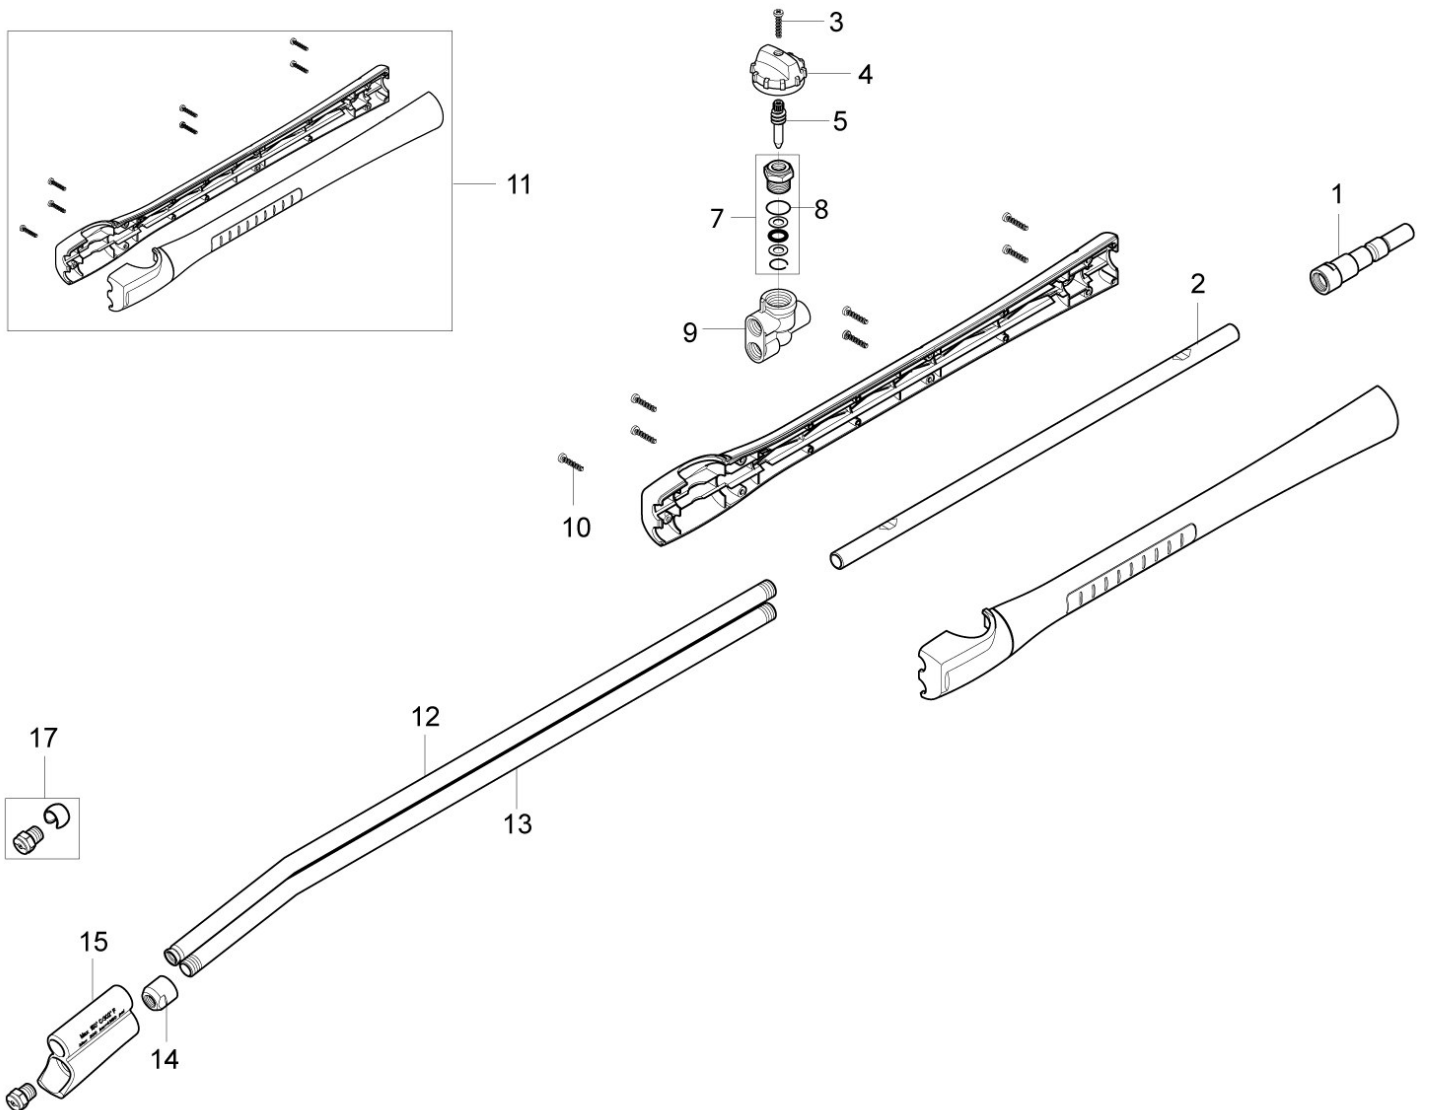

# TORNADO PLUS lance

Pro. acces. - Lances

16-09-2014

ET-Liste-Nr.  
ERGO10HNAD004

15

Pos	Artikelnr.	Me	Beschreibung
-	106403010	1	TORNADO PLUS 1120 Geb. o. Düse
-	106403011	1	TORNADO PLUS 1000 BEND W/O NOZZLE
-	106403012	1	TORNADO PLUS LANCE 2000 Geb. o. Düse
-	106403013	1	TORNADO PLUS LANCE 580 Geb. o. Düse
-	106403014	1	TORNADO PLUS LANCE 1040 Geb.-HIGH FLOW gebogen
1	1609325	1	VNippel f. Sprühhrohr ERGO kupplung
2	106403119	1	Zulaufrohr Set für Ergo 2000 für ERGO 2000
3	101814705	1	Linsenschraube M3x10
4	106403117	1	Drehknopf für ERGO 2000
4	106403118	1	Dreknopf für ERGO 2000
5	106402432	1	Spindel
7	106408052	1	Dichtsatz
8	3000064	1	O-Ring A 14,1x1,6-NBR70
9	106402434	1	Gehäuse
10	1814585	7	Schraube IS-P3x12
11	106403115	1	ERGO 2000 SHELL KIT - DOBBLE LANCE KIT
11	106403116	1	Gehäuse f. Doppellanzen Kit, grau
12	106408061	1	Rohr Ø13x1,5x1040
12	106408062	1	ND-Rohr 920mm
12	106408063	1	TUBE LP W. NOZZLE F. LANCE L 2000
12	106408064	1	ND-Rohr 580mm
13	106408070	1	Hochdruckrohr 104cm
13	106408071	1	High pressure tube L=92cm
13	106408072	1	HP-TUBE 13X1.5X2000 SS
13	106408073	1	High pressure tube L=58cm
14	301002368	1	Adapter 1/8 NPSM-1/4" Sprühhrohr St-v z
15	106402425	1	Düsenschutz "TORNADO 3000"
17	101117655	1	TORNADO DÜSE 0950 Rosa
17	101117692	1	Düse 0275 dunkelbraun 1/8"
17	101117695	1	NOZZLE 0300 W. INDICATION RING WARM ORA
17	101119735	1	HD-Düse 0340 TORNADO violett violett 1/8"
17	101119736	1	HD-Düse 0350 TORNADO bordeaux bordeaux 1/8"
17	101119737	1	HD-Düse 0370 TORNADO bronze bronze 1/8"
17	101119738	1	Düse NT0400 graumetallic 1/8"
17	101119739	1	HD-Düse 0435 TORNADO blau blau 1/8"
17	101119740	1	HD-Düse 0450 TORNADO lichtblau hellblau 1/8"
17	101119741	1	HD-Düse 0500 TORNADO gelb gelb 1/8"
17	101119742	1	HD-Düse 0530 TORNADO rot rot 1/8"
17	101119743	1	HD-Düse 0550 TORNADO neongrün neongrün 1/8"
17	101119744	1	HD-Düse 0600 TORNADO blaumetallic blaumetallic 1/8"
17	101119745	1	HD-Düse 0640 TORNADO grün grün 1/8"
17	101119746	1	HD-Düse 0650 TORNADO hellgrün grün
17	101119747	1	HD-Düse 0680 TORNADO grau grau 1/8"