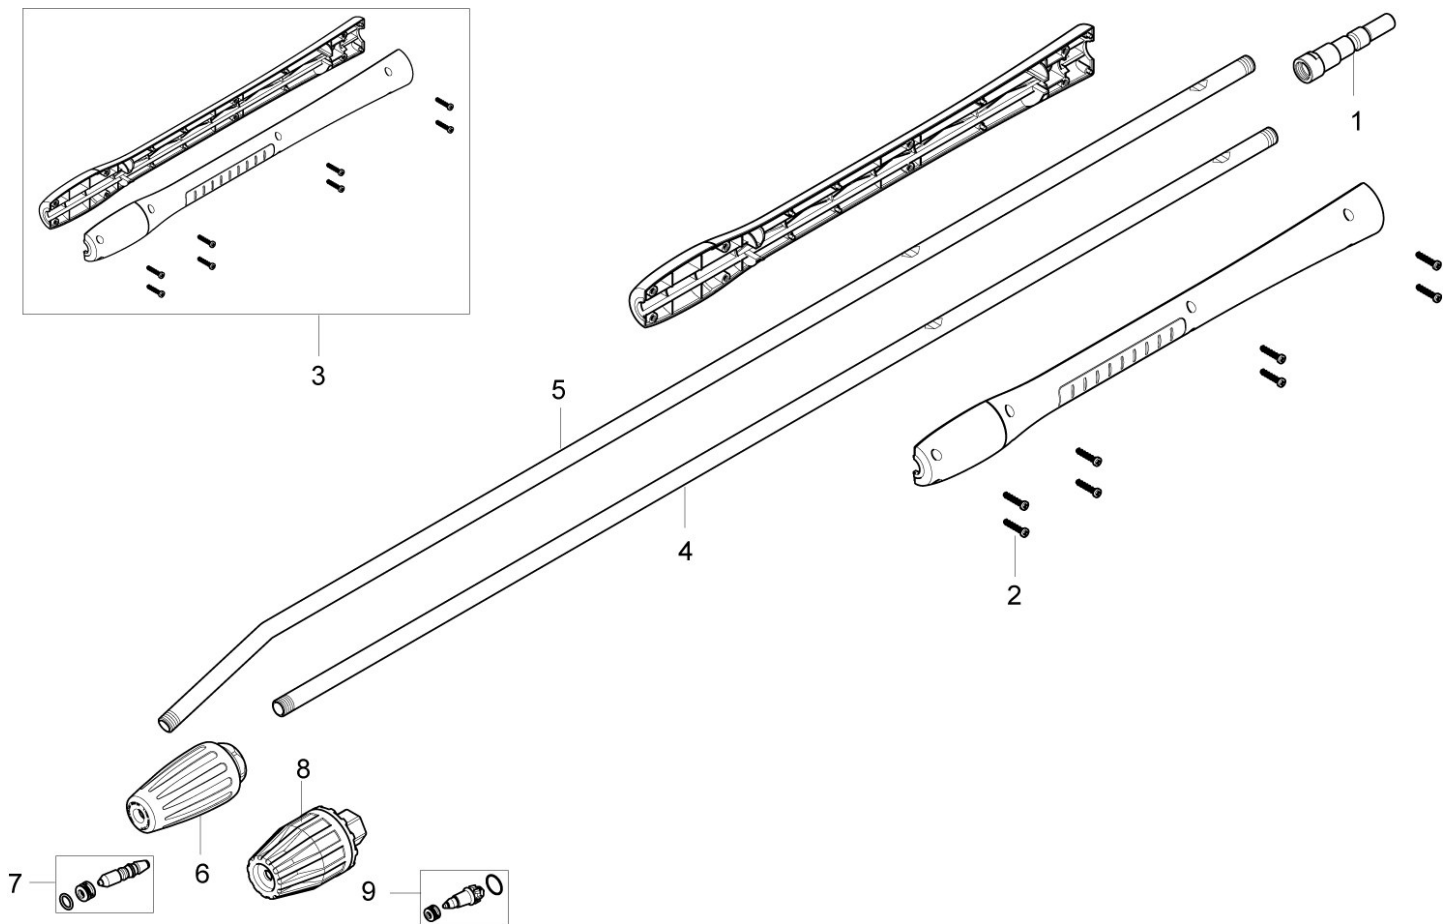

TURBOHAMMER PLUS lance

Pro. acces. - Lances

16-09-2014

ET-Liste-Nr.
ERGOTURBO04

8

TURBOHAMMER PLUS lance

Pro. acces. - Lances

16-09-2014

ET-Liste-Nr.
ERGO TURBO04

9

Pos	Artikelnr.	Me	Beschreibung
0	106402290	1	TURBOHAMMER PLUS 1040 Gerade W11 0450 Gerade W11 0450
0	106402291	1	TURBOHAMMER PLUS 1040 Gerade W11 0500 Gerade W11 0500
0	106402292	1	TURBOHAMMER PLUS 1040 Gerade W11 0550 Gerade W11 0550
0	106402293	1	TURBOHAMMER PLUS 1140 STRAIGHT W11 0600 Gerade W11 0600
0	106402294	1	TURBOHAMMER PLUS 1040 Gerade W11 0700 Gerade W11 0700
0	106402295	1	TURBOHAMMER PLUS 1040 Gerade W11 0800 rohr m. Düse, 0800 W11
0	106403000	1	nicht mehr lieferbar TURBOHAMMER PLUS 950
0	106403001	1	TURBOHAMMER PLUS 1130 STRAIGHT W12 0350 Strahlrohr mit Düse
0	106403002	1	TURBOHAMMER PLUS 1040 Gerade W12 0400 Gerade W12 0400
0	106403003	1	TURBOHAMMER PLUS 1040 Gerade W12 0500 m. Düse Lanze 1115 gerade
0	106403077	1	TURBOHAMMER PLUS 950 STRAIGHT W12 0350 Gerade W12 0350
0	106403078	1	TURBOHAMMER PLUS 1130 STR./NOZ. W11 1000
0	106408222	1	TURBOHAMMER PLUS 1120 STR. W12 0370 KIT POSEIDON 2
1	1609325	1	VNippel f. Sprührohr ERGO kupplung
2	1814585	8	Schraube IS-P3x12
3	106403113	1	ERGO 2000 SHELL KIT - SINGLE KIT
3	106403114	1	Lancenschutz für single L
4	106408090	1	Rohr ø13 x 1,5 x1070 V L1070mm
5	106408083	1	Rohr ø13 x 1,5 x 866 gebogen V
6	106408221	1	Turbohammer Düse W12 0370 POSEIDON 2
6	301001108	1	Rotordüse 050
6	49283	1	Rotordüse 035
6	49285	1	Rotordüse 045
6	49287	1	Rotordüse 055
6	65437	1	Rotordüse 040 NPT 040
7	101117791	1	Reparatur Set Turbohammer W12 0275
7	301000588	1	Reparatursatz für Rotordüse 025 mmer 025 W12 D"
7	301000589	1	Reparatursatz für Rotordüse 035 mmer 035 W12 D"
7	301000591	1	Reparatursatz für Rotordüse 045 mmer 045 W12 D"
7	301000594	1	Reparatursatz für Rotordüse 055 mmer 055 W12 D"
7	301001074	1	Reparatursatz für Rotordüse 040 mmer 040 W12 D"
7	301001105	1	Reparatursatz für Rotordüse 050 mmer 050 W12 D"
7	31000834	1	REP. KIT TURBOHAMMER W12 037
8	102802856	1	TURBOHAMMER NOZZLE W11 1000
8	301001110	1	Rotordüse 080
8	48872	1	Rotordüse 050
8	48874	1	Rotordüse 045
8	48875	1	Rotordüse 055 W11 1/8" 055
8	48981	1	Rotordüse 070
8	48982	1	Rotordüse 060
8	48983	1	Turbo Hammer W11 1/8" 11
9	301000590	1	Reparatursatz für Rotordüse 045 mmer 045 W11 D"
9	301000592	1	Reparatursatz für Rotordüse 050 mmer 050 W11 D"