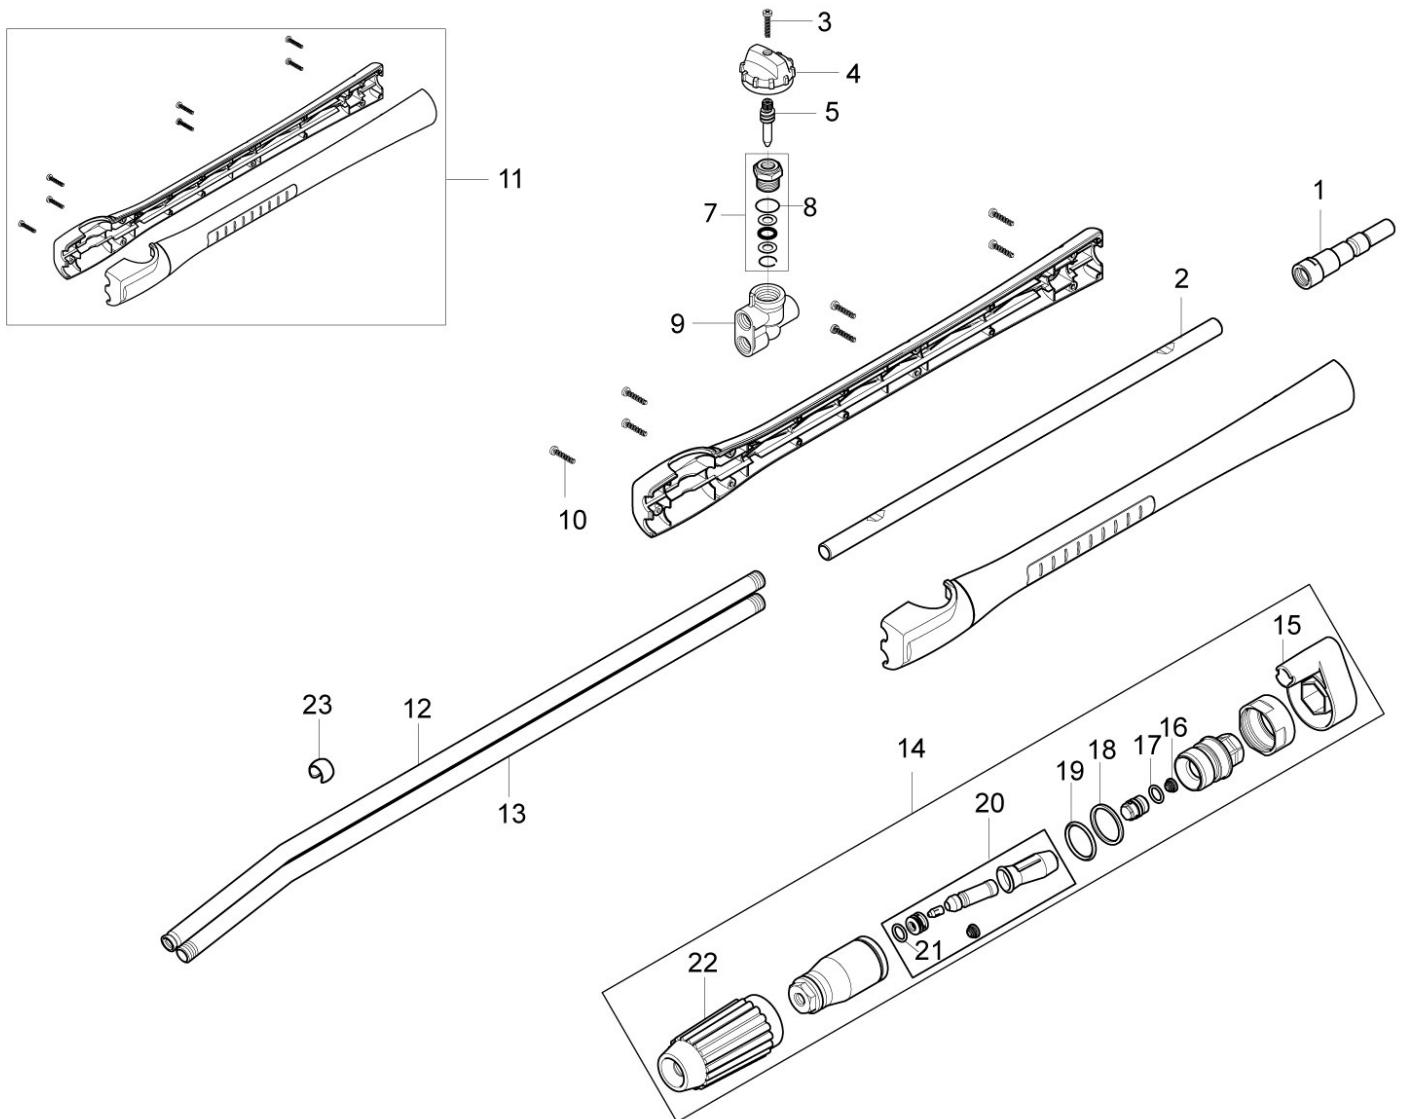

POWERSPEED VARIO PLUS lance

Pro. acces. - Lances

16-09-2014

ET-Liste-Nr.
ERGOPOWER04

11

POWERSPEED VARIO PLUS lance

Pro. acces. - Lances

16-09-2014

ET-Liste-Nr.
ERGOPOWER04

12

Pos	Artikelnr.	Me	Beschreibung
-	106403020	1	POWERSPEED VARIO PLUS 750 BEND 0340 mm 0340 gebogen
-	106403021	1	POWERSPEED VARIO PLUS 640 Gebogen 0370 mm 0370 gebogen
-	106403022	1	POWERSPEED VARIO PLUS 640 Gebogen 0450 mm 0450 gebogen
-	106403023	1	POWERSPEED VARIO PLUS 640 Gebogen 0500 mm 0500 gebogen
-	106403024	1	POWERSPEED VARIO PLUS 640 Gebogen 0530 mm 0530 gebogen
-	106403025	1	POWERSPEED VARIO PLUS 640 Gebogen 0640 mm 0640 gebogen
-	106403026	1	POWERSPEED VARIO PLUS 750 BEND 0680 mm 0680 gebogen
-	106403027	1	POWERSPEED VARIO PLUS 640 Gebogen 0750 mm 0750 gebogen
-	106403090	1	POWERSPEED VARIO PLUS 980 Gebogen 0340 1090 mm 0340 gebogen
-	106403091	1	POWERSPEED VARIO PLUS 980 Gebogen 0370 1190 mm 0370 gebogen
-	106403092	1	POWERSPEED VARIO PLUS 980 Gebogen 0450 1090 mm 0450 gebogen
-	106403093	1	POWERSPEED VARIO PLUS 980 Gebogen 0500 1090 mm 0500 gebogen
-	106403094	1	POWERSPEED VARIO PLUS 980 Gebogen 0530 1090 mm 0530 gebogen
-	106403095	1	POWERSPEED VARIO PLUS 980 Gebogen 0640 1090 mm 0640 gebogen
-	106403096	1	POWERSPEED VARIO PLUS 980 Gebogen 0680 1090 mm 0680 gebogen
-	106403097	1	POWERSPEED VARIO PLUS 980 Gebogen 0700 1090 mm 0700 gebogen
-	106403098	1	POWERSPEED VARIO PLUS 980 Gebogen 0750 1090 mm 0750 gebogen
-	106403112	1	POWERSPEED VARIO PLUS 1090 BEND 1590 1090 mm 1590 gebogen
1	1609325	1	VNippel f. Sprührohr ERGO kupplung
2	106403119	1	Zulaufrohr Set für Ergo 2000 für ERGO 2000
3	101814705	1	Linsenschraube M3x10
4	106403117	1	Drehknopf für ERGO 2000
5	106402432	1	Spindel
7	3000064	1	O-Ring A 14,1x1,6-NBR70
8	106408052	1	Dichtsatz
9	106402434	1	Gehäuse
10	1814585	7	Schraube IS-P3x12
11	106403115	1	ERGO 2000 SHELL KIT - DOBBLE LANCE KIT
11	106403116	1	Gehäuse f. Doppellanzen Kit, grau
12	106408065	1	Rohr Ø13x1,5x534 Düse 65030
12	106408066	1	TUBE LP W. NOZZLE F. LANCE L 680
13	106408074	1	Rohr Ø13x1,5x1030
13	106408075	1	TUBE 13X1.5X700 SS BENT
14	106408054	1	NOZZLE HEAD.COMPL. 0450
14	106408059	1	Düsenkopf kpl. 0750
14	106408140	1	Düsenkopf kpl. 0700
14	106408141	1	NOZZLE HEAD COMPL. 0800
14	106408142	1	NOZZLE HEAD COMPL. 0400
14	106408144	1	NOZZLE HEAD COMPL. 1300
14	106408145	1	NOZZLE HEAD COMPL. 1500
14	106408146	1	Düsenkopf kpl. 1200
14	106408147	1	Düsenkopf kpl. 1590
14	6408020	1	Düsenkopf violett, 03