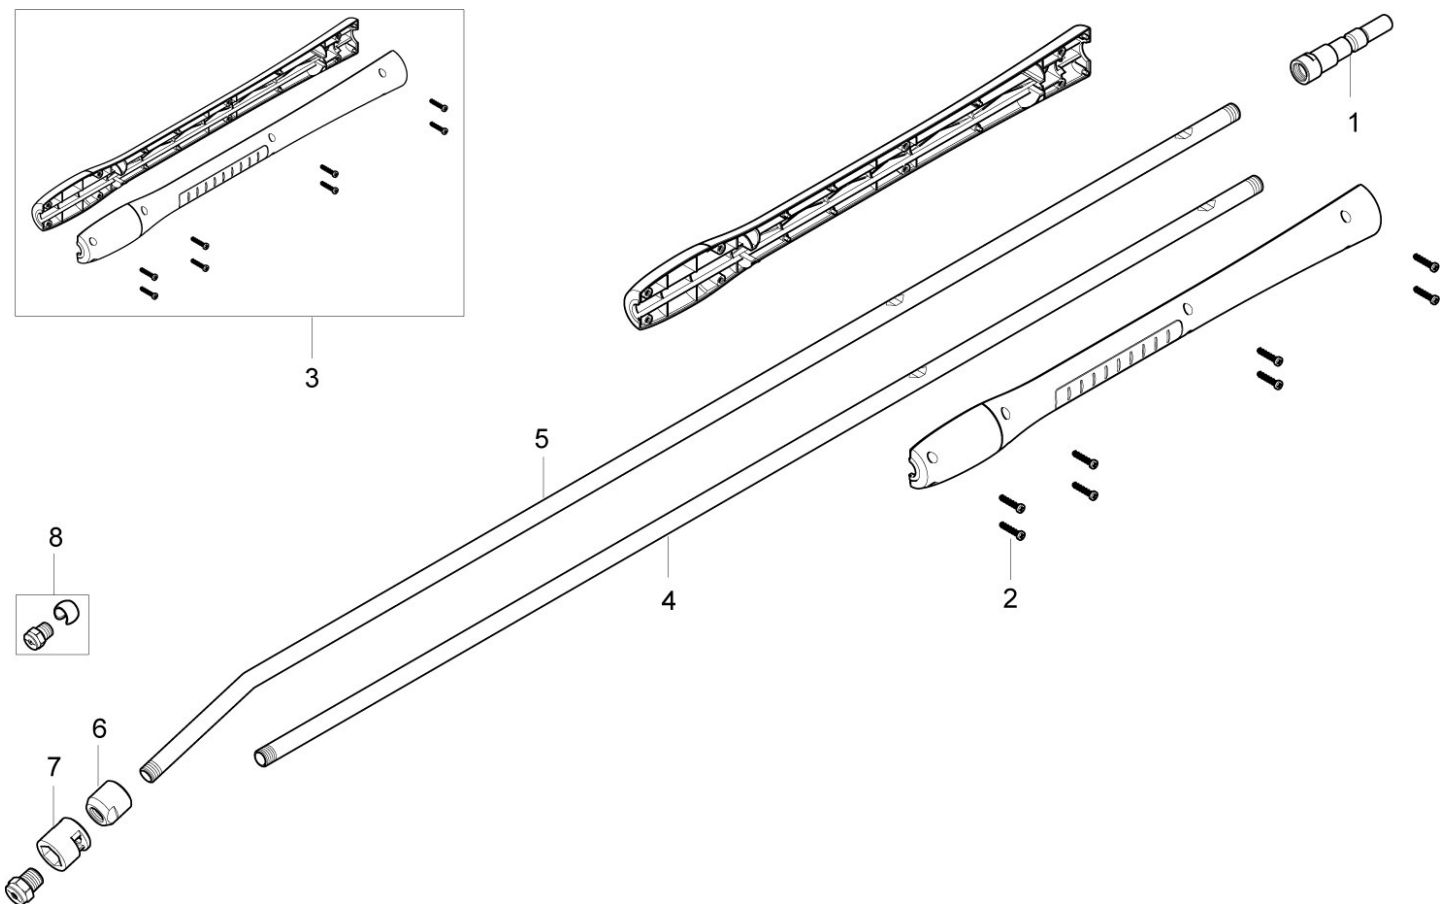

UNIVERSAL PLUS lance

Pro. acces. - Lances

16-09-2014

ET-Liste-Nr.
ERGOUNIVERSAL04

3

UNIVERSAL PLUS lance

Pro. acces. - Lances

16-09-2014

ET-Liste-Nr.
ERGOUNIVERSAL04

4

Pos	Artikelnr.	Me	Beschreibung
-	106403030	1	UNIVERSAL PLUS 2060 W/O Düse gerade Gerade
-	106403031	1	UNIVERSAL PLUS 1560 W/O Düse gerade Gerade
-	106403032	1	UNIVERSAL PLUS 650 W/O Düse gerade Gerade
-	106403033	1	UNIVERSAL PLUS 1090 W/O NOZZ STRAIGHT ohne Düse
-	106403034	1	UNIVERSAL PLUS LANCE 1210 geb. W/O NOZZ gebogen
-	106403035	1	UNIVERSAL PLUS LANCE 1090 geb. W/O NOZZ gebogen
-	106403036	1	UNIVERSAL PLUS LANCE 940 geb. W/O NOZZ gebogen
1	1609325	1	VNippel f. Sprühhrohr ERGO kupplung
2	1814585	8	Schraube IS-P3x12
3	106403113	1	ERGO 2000 SHELL KIT - SINGLE KIT
3	106403114	1	Lancenschutz für single L
4	106408073	1	High pressure tube L=58cm
4	106408090	1	Rohr ø13 x 1,5 x1070 V L1070mm
4	106408091	1	HP-TUBE 13X1.5X580 SS
4	106408092	1	HP-TUBE 13X1.5X1500 SS
4	106408093	1	HP-TUBE 13X1.5X2000 SS
5	106408080	1	Rohr gebogen 1020/1070mm
5	106408081	1	Rohr gebogen 920mm
5	106408082	1	Rohr gebogen 1200mm
6	301002368	1	Adapter 1/8 NPSM-1/4" Sprühhrohr St-v z
7	18430	1	Schutzkappe
8	101119735	1	HD-Düse 0340 TORNADO violett violett 1/8"
8	101119736	1	HD-Düse 0350 TORNADO bordeaux bordeaux 1/8"
8	101119737	1	HD-Düse 0370 TORNADO bronze bronze 1/8"
8	101119738	1	Düse NT0400 graumetallic 1/8"
8	101119739	1	HD-Düse 0435 TORNADO blau blau 1/8"
8	101119740	1	HD-Düse 0450 TORNADO lichtblau hellblau 1/8"
8	101119741	1	HD-Düse 0500 TORNADO gelb gelb 1/8"
8	101119742	1	HD-Düse 0530 TORNADO rot rot 1/8"
8	101119743	1	HD-Düse 0550 TORNADO neongrün neongrün 1/8" NEON GREEN
8	101119744	1	HD-Düse 0600 TORNADO blaumetallic blaumetallic 1/8" BLUE
8	101119745	1	HD-Düse 0640 TORNADO grün grün 1/8"
8	101119746	1	HD-Düse 0650 TORNADO hellgrün grün
8	101119747	1	HD-Düse 0680 TORNADO grau grau 1/8" GREY
8	101119748	1	HD-Düse 0700 TORNADO orangerot orangerot 1/8"
8	101119749	1	HD-Düse 0750 TORNADO (Hautrot) hautrot 1/8"
8	101119750	1	HD-Düse 0800 TORNADO beige beige 1/8"
8	101119751	1	HD-Düse 0850 TORNADO weiss weiss 1/8"
8	101119754	1	HD-Düse 1000 TORNADO graphitschwarz graphitschwarz 1/8"
8	101119756	1	HD-Düse 1100 TORNADO orange orange 1/8"
8	101119758	1	HD-Düse 1200 TORNADO caramelbraun caramelbraun 1/8"
8	101119760	1	HD-Düse 1300 TORNADO braun braun 1/8"
8	101119762	1	HD-Düse 1500 TORNADO olive e