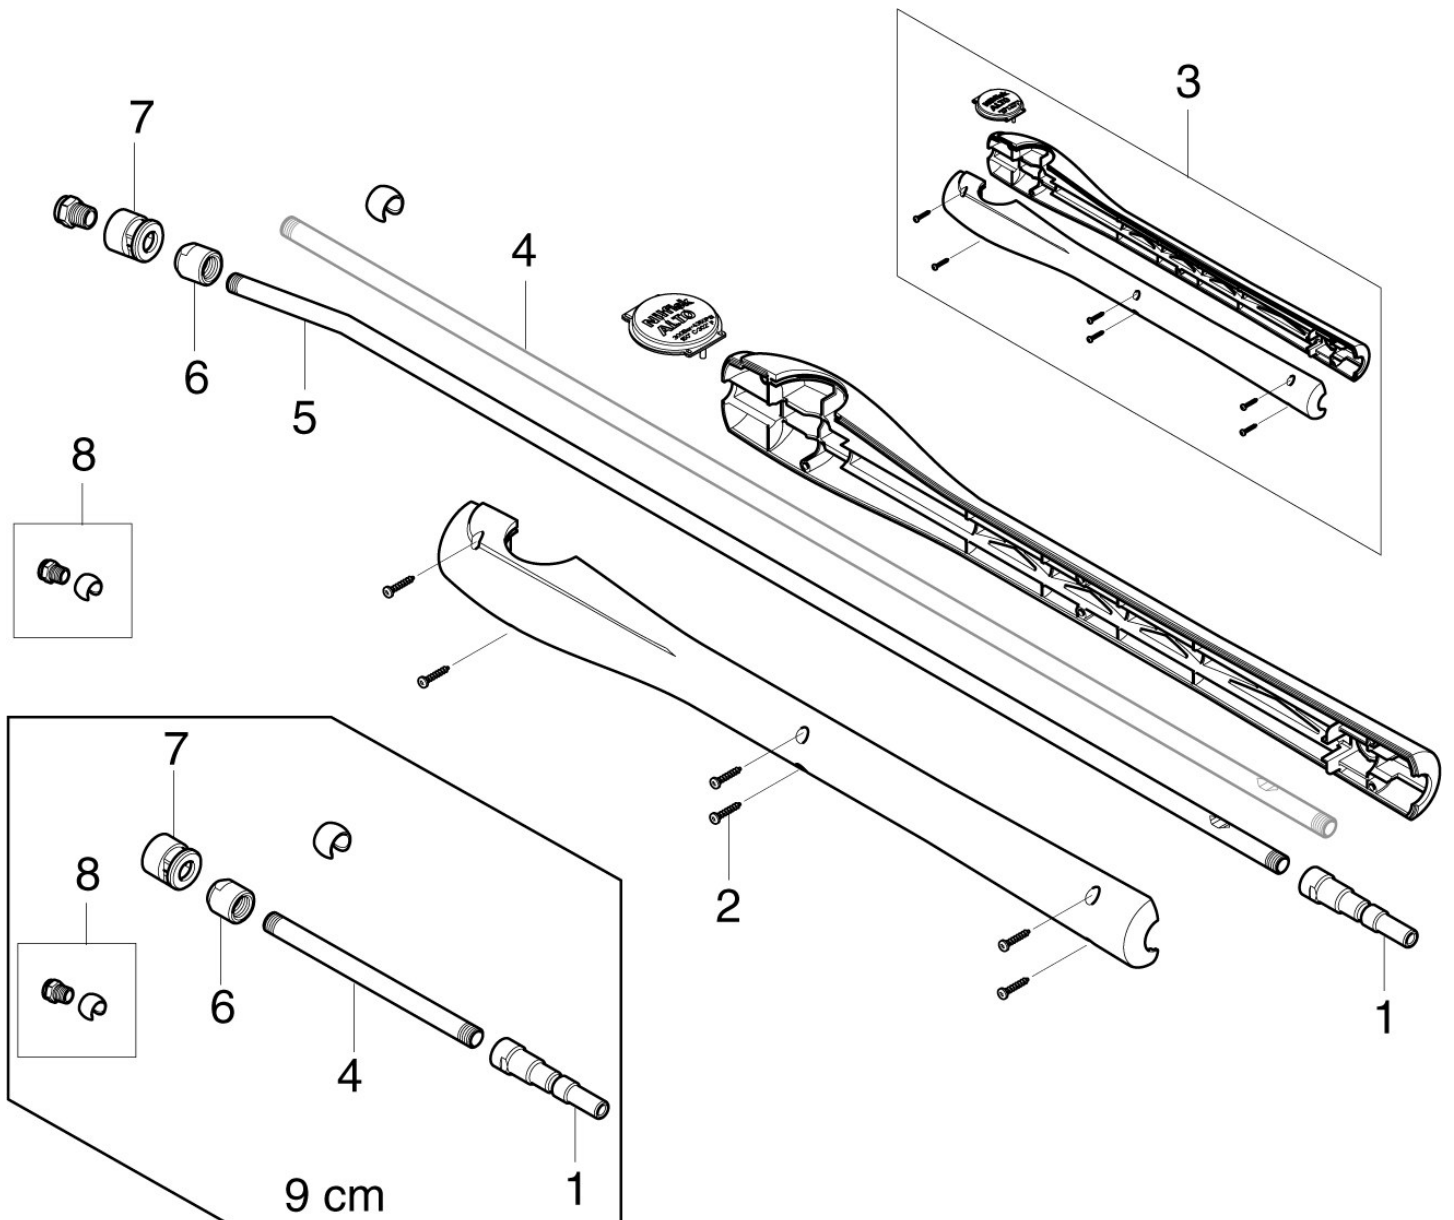

ERGO 3000 UNIVERSAL

Pro. acces. - Lances

16-09-2014

ET-Liste-Nr.
ERGOUNI02

20

ERGO 3000 UNIVERSAL

Pro. acces. - Lances

16-09-2014

ET-Liste-Nr.
ERGOUNI02

21

Pos	Artikelnr.	Me	Beschreibung	
-	106402151	1	Strahlrohr 90 ohne Düse UNIVERSAL Universal	L= 9CM
1	1609325	1	VNippel f. Sprührohr ERGO kupplung	
2	1814585	6	Schraube IS-P3x12	
3	106408051	1	Schalen für Sprührohr Set	
4	106408073	1	High pressure tube L=58cm	FOR 9CM LANCE
4	106408090	1	Rohr ø13 x 1,5 x1070 V L1070mm	FOR 102CM LANCE
4	106408091	1	HP-TUBE 13X1.5X580 SS	FOR 58CM LANCE
4	106408092	1	HP-TUBE 13X1.5X1500 SS	FOR 150CM LANCE
4	106408093	1	HP-TUBE 13X1.5X2000 SS	FOR 200CM LANCE
5	106408080	1	Rohr gebogen 1020/1070mm	FOR 102CM LANCE
5	106408081	1	Rohr gebogen 920mm	FOR 92CM LANCE
5	106408082	1	Rohr gebogen 1200mm	FOR 120CM LANCE
6	301002368	1	Adapter 1/8 NPSM-1/4" Sprührohr St-v z	
7	18430	1	Schutzkappe	
8	101119735	1	HD-Düse 0340 TORNADO violett violett 1/8"	0340 VIOLET
8	101119736	1	HD-Düse 0350 TORNADO bordeaux bordeaux 1/8"	0350 BORDEAUX
8	101119737	1	HD-Düse 0370 TORNADO bronze bronze 1/8"	0370 BRONZE
8	101119738	1	Düse NT0400 graumetallic 1/8"	0400 METALLIC GREY
8	101119739	1	HD-Düse 0435 TORNADO blau blau 1/8"	0435 BLUE
8	101119740	1	HD-Düse 0450 TORNADO lichtblau hellblau 1/8"	0450 LIGHT BLUE
8	101119741	1	HD-Düse 0500 TORNADO gelb gelb 1/8"	0500 YELLOW
8	101119742	1	HD-Düse 0530 TORNADO rot rot 1/8"	0530 RED
8	101119743	1	HD-Düse 0550 TORNADO neongrün neongrün 1/8"	0550 NEON GREEN
8	101119744	1	HD-Düse 0600 TORNADO blaumetallic blaumetallic 1/8"	ALLIC BLUE
8	101119745	1	HD-Düse 0640 TORNADO grün grün 1/8"	0640 GREEN
8	101119746	1	HD-Düse 0650 TORNADO hellgrün grün	0650 PALE GREEN
8	101119747	1	HD-Düse 0680 TORNADO grau grau 1/8"	0680 GREY
8	101119748	1	HD-Düse 0700 TORNADO orangerot orangerot 1/8"	0700 REDORANGE
8	101119749	1	HD-Düse 0750 TORNADO (Hautrot) hautrot 1/8"	0750 SKIN RED
8	101119750	1	HD-Düse 0800 TORNADO beige beige 1/8"	0800 BEIGE
8	101119751	1	HD-Düse 0850 TORNADO weiss weiss 1/8"	0850 WHITE
8	101119754	1	HD-Düse 1000 TORNADO graphitschwarz graphitschwarz 1/8"	E BLACK
8	101119756	1	HD-Düse 1100 TORNADO orange orange 1/8"	1100 ORANGE
8	101119758	1	HD-Düse 1200 TORNADO caramelbraun caramelbraun 1/8"	IMEL BROWN
8	101119760	1	HD-Düse 1300 TORNADO braun braun 1/8"	1300 BROWN
8	101119762	1	HD-Düse 1500 TORNADO olive e	1500 ARMY GREEN