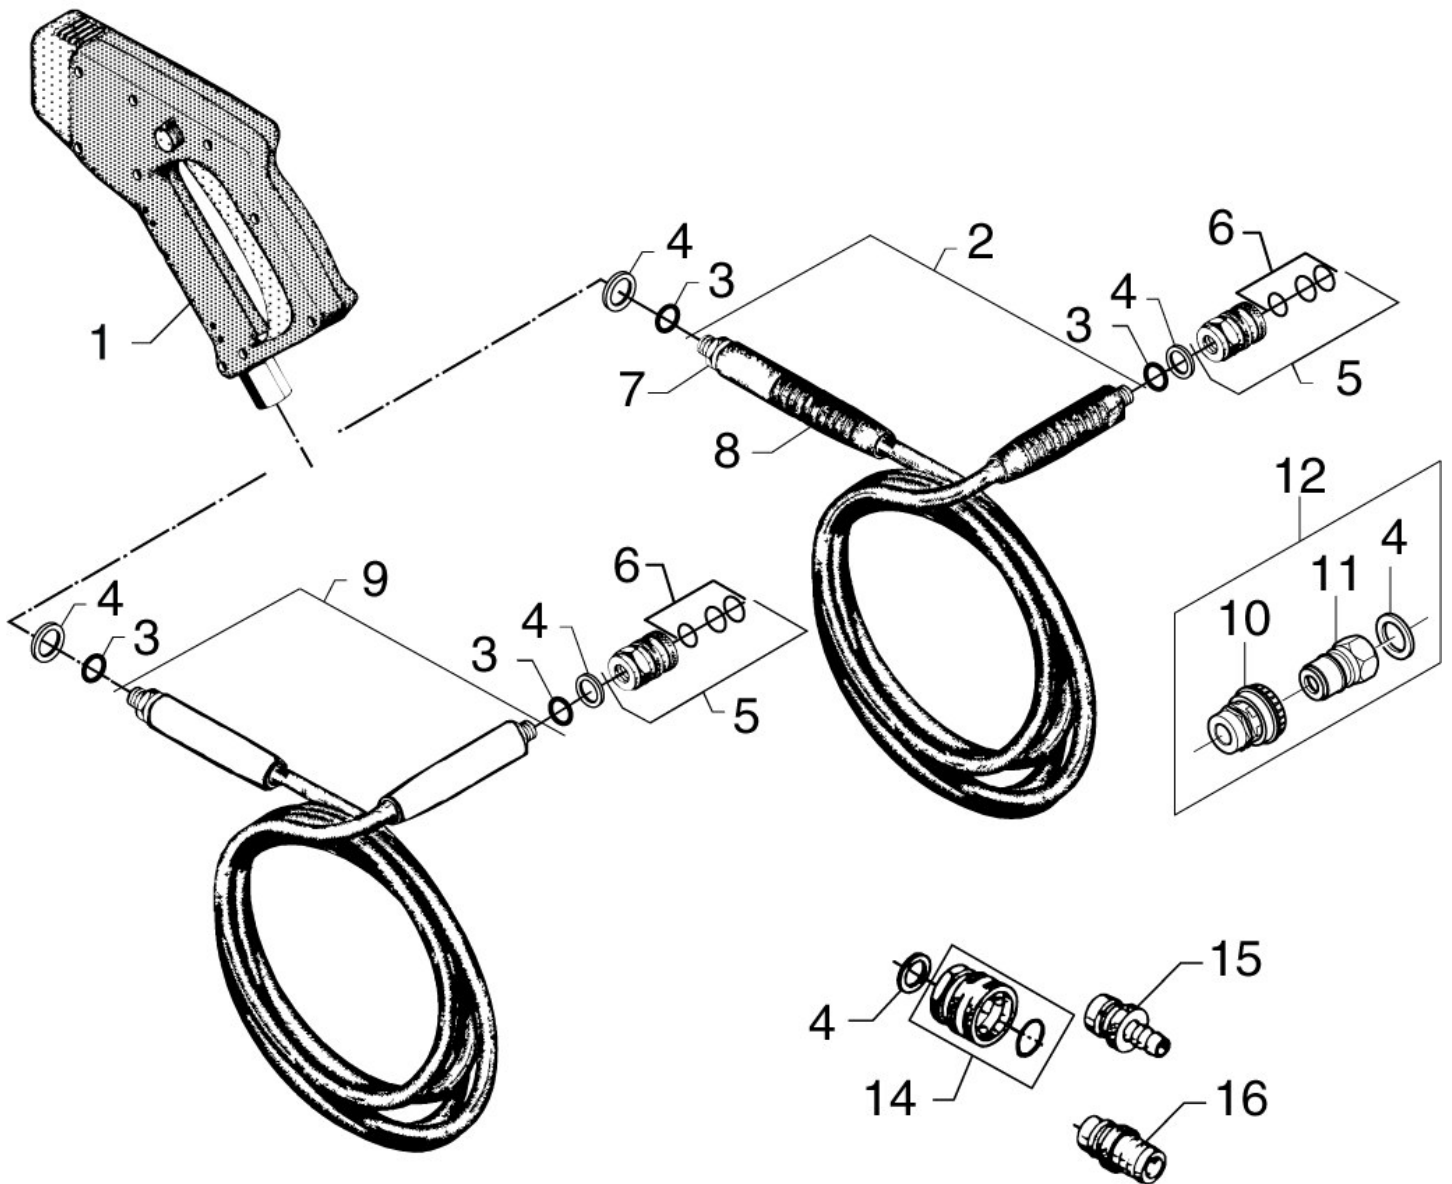

# Spray handle with hose - up to 01.02.02

Pro. acces. - Spray handles & hoses

15-09-2014

ET-Liste-Nr.  
HANDLEHOSEOLD02

15

# Spray handle with hose - up to 01.02.02

Pro. acces. - Spray handles & hoses

15-09-2014

ET-Liste-Nr.  
HANDLEHOSEOLD02

16

Pos	Artikelnr.	Me	Beschreibung	
1	1117597	1	Pistole mit Drehkupplung	> 01.02.02
1	1119402	1	Hochdruckspritzpistole "ALTO"	> 01.02.02
2	1401983	1	HD-Schlauch DN10 X15m 3/8"AG 100°C gra	MAX 100 C
2	1401991	1	HD-Schlauch DN10 x20m 3/8"AG 100°C gra	MAX 100 C
2	1402007	1	HD-Schlauch DN10 x25m 3/8"AG 100°C gra	MAX 100 C
2	1402015	1	HD-Schlauch DN10 x30m 3/8"AG 100°C gra	MAX 100 C
2	1402064	1	HD-Schlauch DN10x15m	MAX 150 C
2	1402072	1	HD-Schlauch DN10x20m 3/8"G 150°C/25 MPa 3/8"	MAX 150 C
2	1402080	1	HD-Schlauch DN10 x25m 3/8"AG 150°C	MAX 150 C
2	1402098	1	HSD SCHLAUCH 30M,SCHW, 3/8"	MAX 150 C
2	6101766	1	HD-Schlauch DN10x10m/3/8" '	MAX 150 C
2	6101767	1	HD-Schlauch 3/8" x10m (DN10) grau grau 3/8"	MAX 100 C
3	3002003	1	O-Ring Ø13,1x1,6	
4	1801075	2	Dichtring	
5		1	NOTE COMMENT	USE REF. 10
6	1118132	1	Dichtsatz Schnellkupplung	
7	1119829	1	Reparatursatz Pressklemme + Tülle lemme + Tuelle	
8	2400125	1	Knickschutz f .Pistole "ERGO 3000" GO 3000"	
9	1405569	1	HD-Schlauch DN 8x10m 3/8"	PROFESSIONAL, 30HA, 30CA
10	106402075	1	Schnellkupplung Kpl. "KEW-ERGO 3000" "KEW - ERGO3000"	RESSURE
11	1600493	1	Anschlussstück lung	HIGH PRESSURE
11	1603101	1	Nippel für Schnellkupplung RF "03KR" RF	HIGH PRESSURE,
12	101119499	1	Kupplungssatz "KEW - ERGO3000"	
14	1602945	1	Kupplung Kpl. 3/4" Wasserzulauf	LOW PRESSURE
15	1604669	1	Nippel fuer Schnellkupplung 01K lung 01K	LOW PRESSURE
16	1600659	1	Nippel	LOW PRESSURE