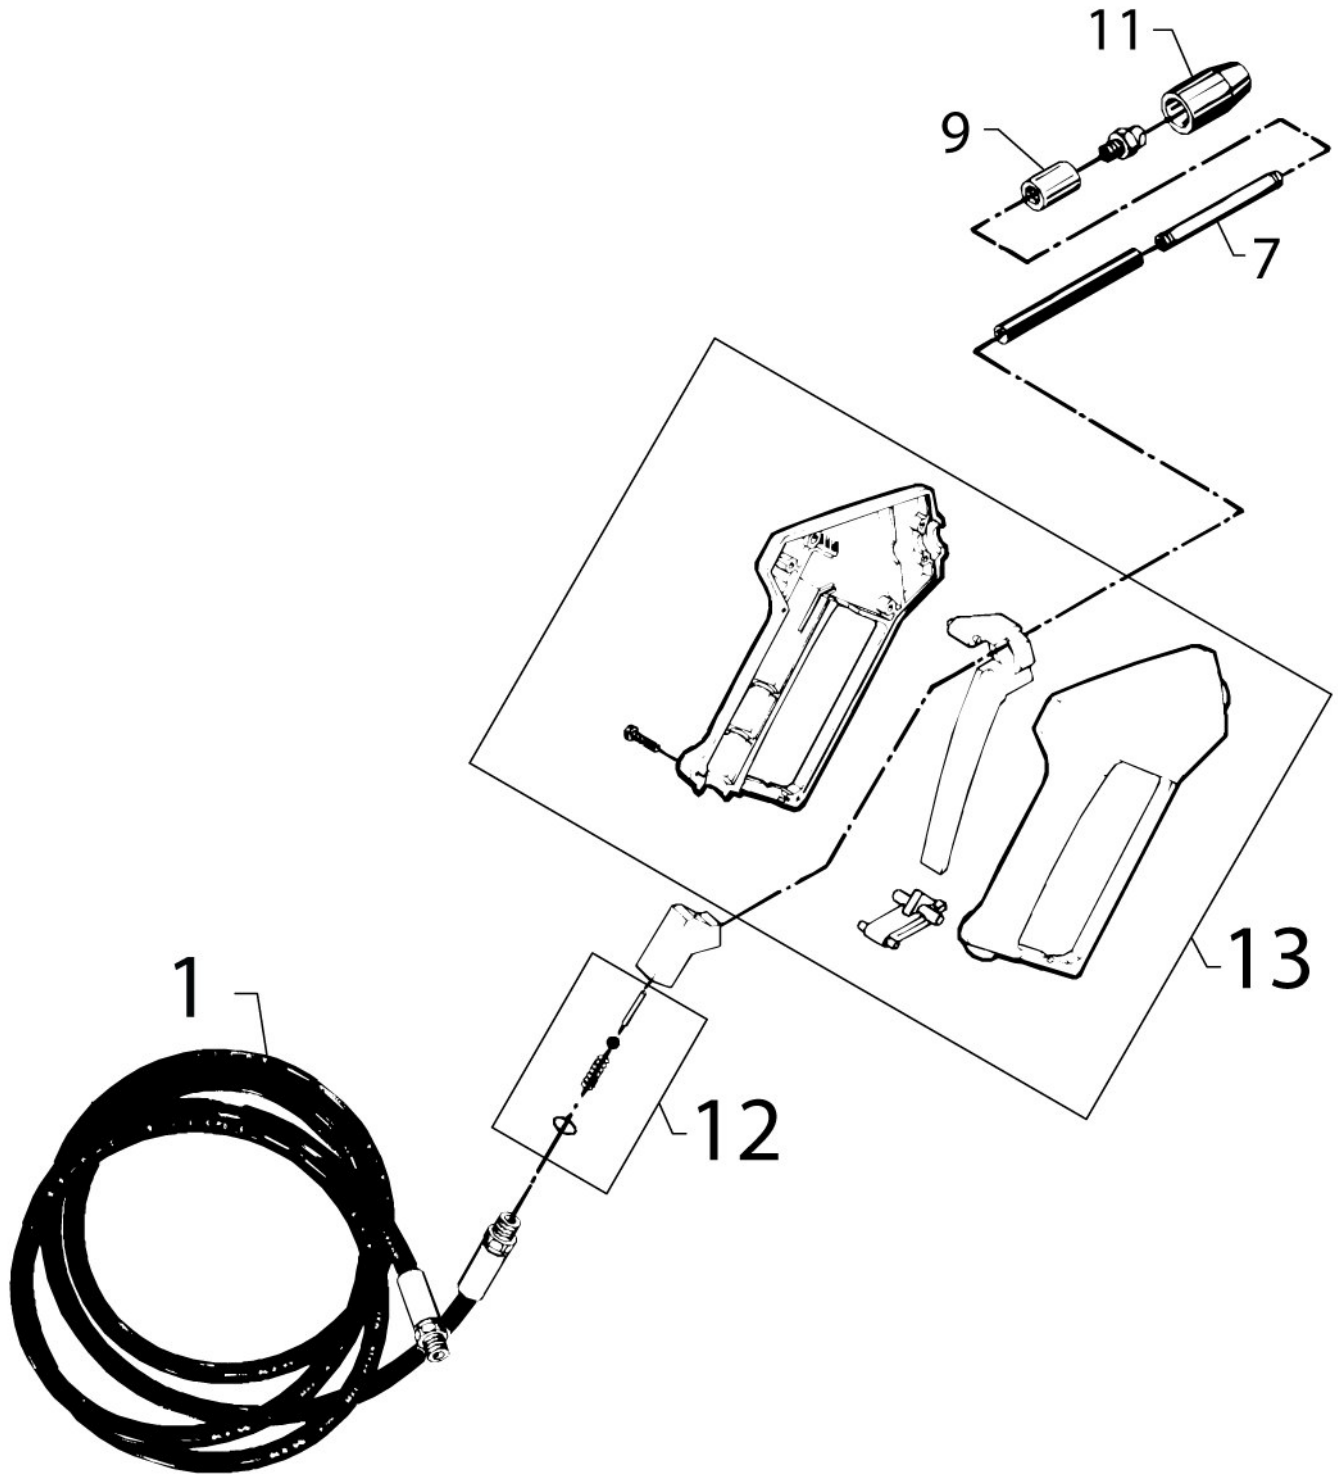

Spray handle B5

Pro. acces. - Spray handles & hoses

15-09-2014

ET-Liste-Nr.
HANDLEB502

23

Spray handle B5

Pro. acces. - Spray handles & hoses

15-09-2014

ET-Liste-Nr.
HANDLEB502

24

Pos	Artikelnr.	Me	Beschreibung
1	1404508	1	Schlauch f, Spruehhandgriff ff > 01.12.92
7	2400000	1	Innenrohr
9	1608801	1	Muffe
11	2800076	1	Duesenschutz einfach
12	1119267	1	Rep,satz, Sprühhandgriff B5 B5
13	6481961	1	Pistole mit 6 M Schlauch