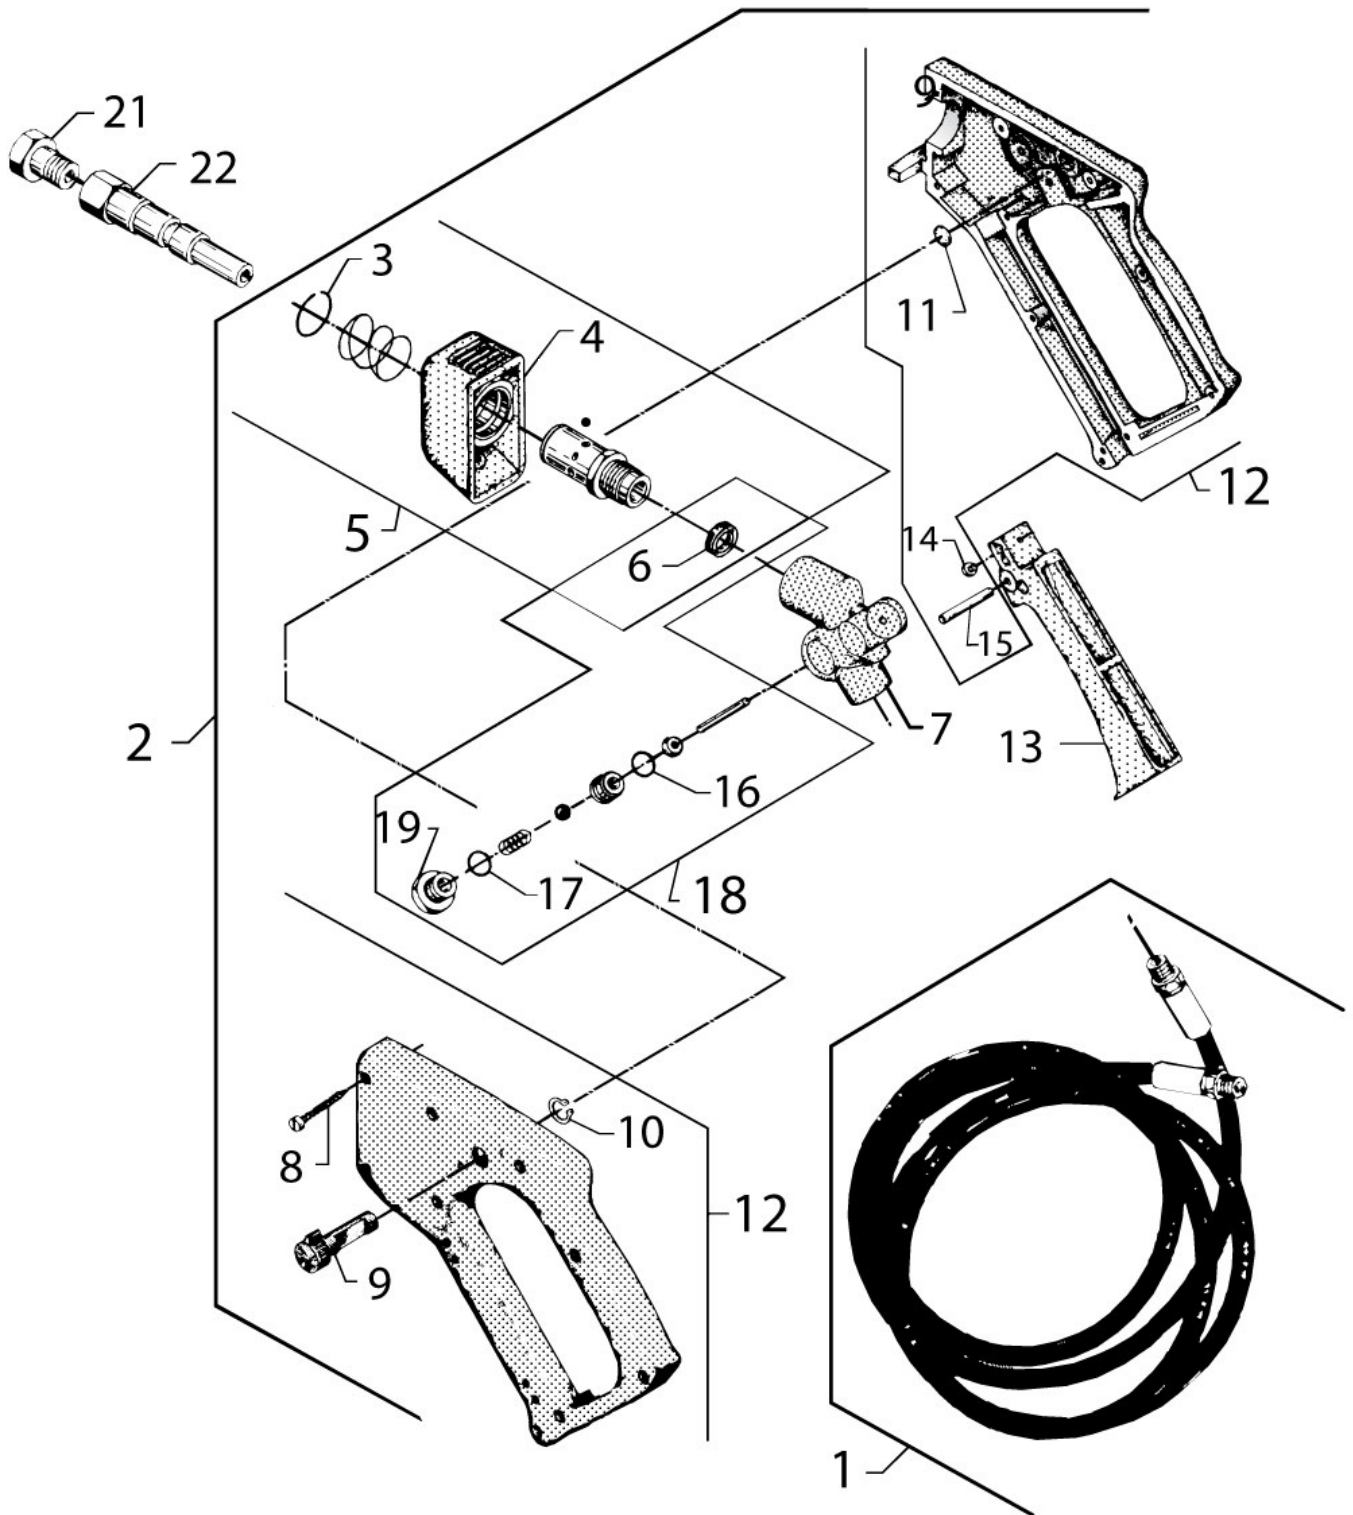

# Spray handle B9 and B5

Pro. acces. - Spray handles & hoses

15-09-2014

ET-Liste-Nr.  
HANDLEB902

21

# Spray handle B9 and B5

Pro. acces. - Spray handles & hoses

15-09-2014

ET-Liste-Nr.  
HANDLEB902

22

| Pos | Artikelnr. | Me | Beschreibung                                |
|-----|------------|----|---|
| 1   | 1404508    | 1  | Schlauch f. Spruehhandgriff ff   01.12.92 > |
| 2   | 1117624    | 1  | Spruehhandgriff kompl.B5                    |
| 3   | 1800192    | 1  | Sicherungsscheibe 18,2x2                    |
| 4   | 4000444    | 1  | Auslöser                                    |
| 5   | 1118066    | 1  | Reparaturatz fuer Pistole e                 |
| 6   | 3000924    | 1  | Manschette U- Ø12xØ18x4                     |
| 7   | 3400397    | 1  | Ventilgehaeuse                              |
| 8   | 101814698  | 9  | Schraube 3x16 WN 1452 A2                    |
| 9   | 4000063    | 1  | Sicherung                                   |
| 10  | 1800200    | 1  | Seegering                                   |
| 11  | 4600730    | 1  | Gummischeibe                                |
| 12  | 1118108    | 1  | Reparaturatz fuer Pistole e                 |
| 13  | 4000445    | 1  | Ventilgriff                                 |
| 14  | 3400413    | 1  | Drucknippel                                 |
| 15  | 3400421    | 1  | Passtift                                    |
| 16  | 3000072    | 1  | O-Ring 10,1x1,6 SMS 1586 NBR70 1586 NBR70   |
| 17  | 3000064    | 1  | O-Ring A 14,1x1,6-NBR70                     |
| 18  | 1119268    | 1  | Rep.satz f. Spruehhandgriff B5 ff B5        |
| 19  | 3400439    | 1  | Verschlusschraube                           |
| 21  | 2800001    | 1  | Brausdüse                                   |
| 22  | 1609325    | 1  | VNippel f. Sprührohr ERGO kupplung          |