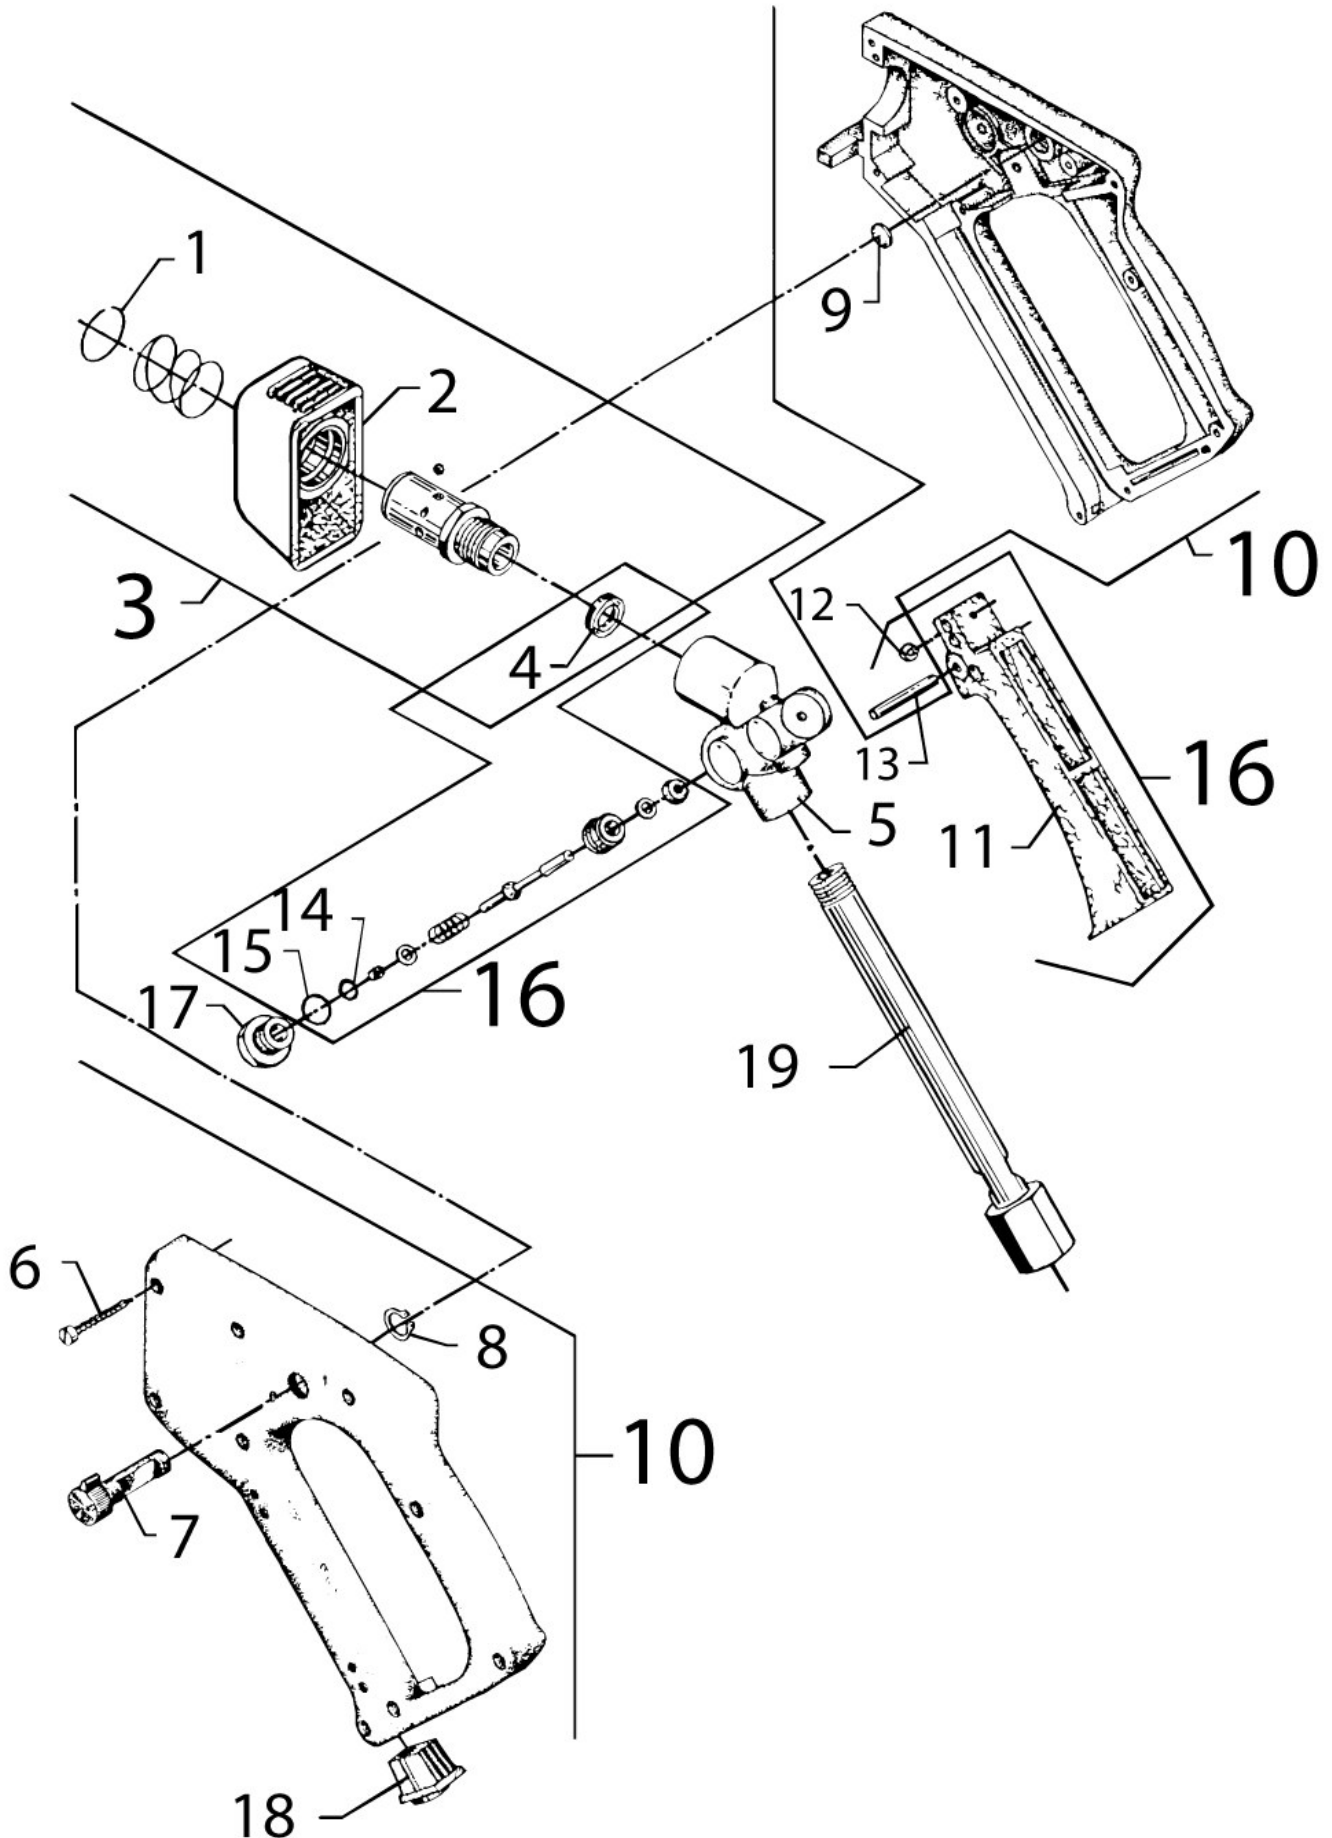

# Spray handle with pressure relief - up to 01.0

Pro. acces. - Spray handles & hoses

15-09-2014

ET-Liste-Nr.  
HANDLERELIEFOLD02

19

Ersatzteile unter [www.gluesing.net](http://www.gluesing.net)

# Spray handle with pressure relief - up to 01.02

Pro. acces. - Spray handles & hoses

15-09-2014

ET-Liste-Nr.  
HANDLERELIEFOLD02

20

Pos	Artikelnr.	Me	Beschreibung
-	1117597	1	Pistole mit Drehkupplung
1	1800192	1	Sicherungsscheibe 18,2x2
2	4000444	1	Auslöser
3	1118066	1	Reparatursatz fuer Pistole e
4	3000924	1	Manschette U- Ø12xØ18x4
5	6300903	1	Ventilgehoeuse Druckentlastet stet
6	101814698	9	Schraube 3x16 WN 1452 A2
7	4001160	1	Sicherung
8	1800200	1	Seegering
9	4600730	1	Gummischeibe
10	1118108	1	Reparatursatz fuer Pistole e
11	4000445	1	Ventilgrif f
12	3400413	1	Drucknippel
13	3400421	1	Passtift
14	3001187	1	O-Ring 5,6 x 2,4 SMS 1586 NBR7 1586 NBR70
15	3000064	1	O-Ring A 14,1x1,6-NBR70
16	1118140	1	Reparatursatz fuer Pistole e
17	6300900	1	Mutter
18	6401746	1	Anschlussstueck f. Spruehhandgrif f handgrif f
19	1405398	1	Rohranschluss mit Drehkupplung plung