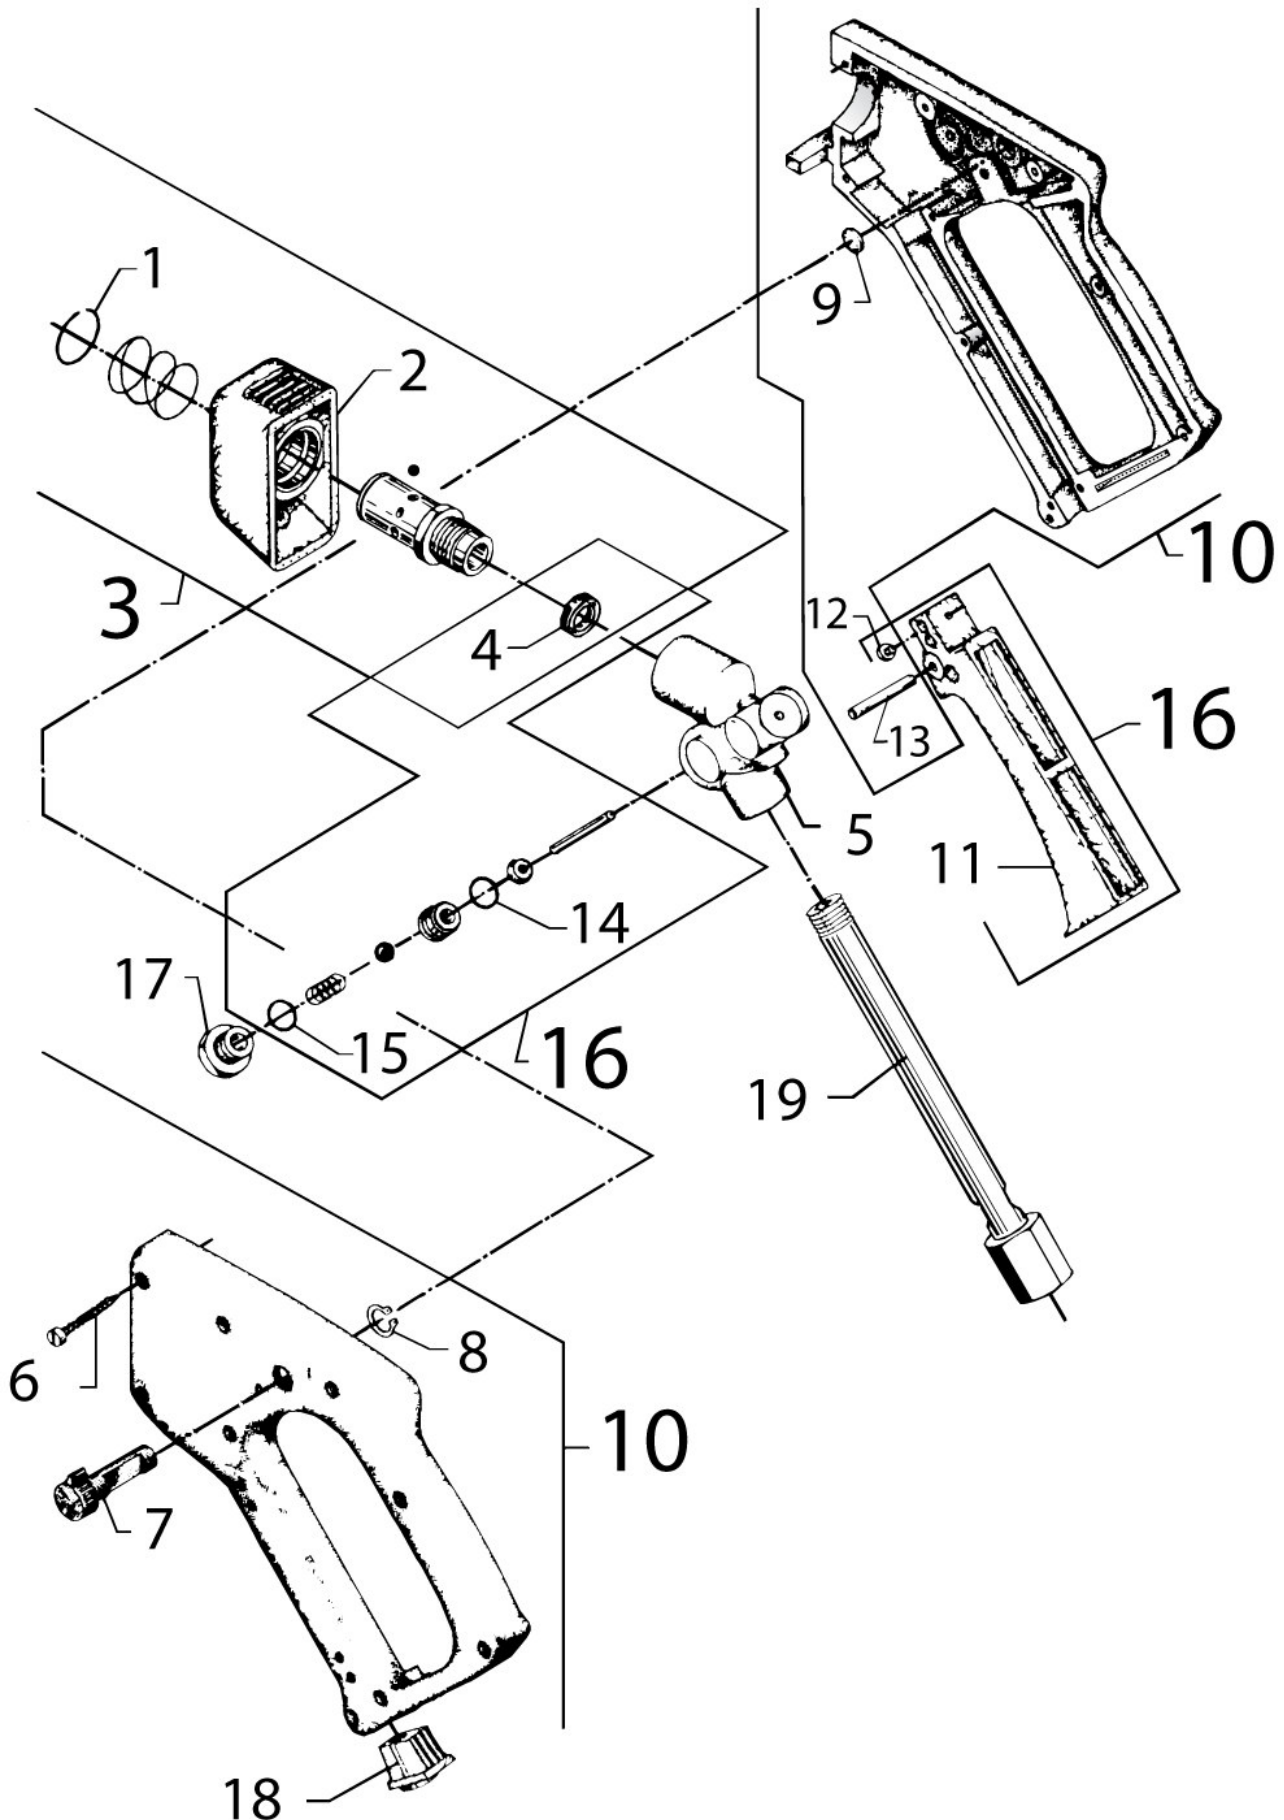

# Spray handle with swivel - up to 01.02.02

Pro. acces. - Spray handles & hoses

15-09-2014

ET-Liste-Nr.  
HANDLEOLD02

17

# Spray handle with swivel - up to 01.02.02

Pro. acces. - Spray handles & hoses

15-09-2014

ET-Liste-Nr.  
HANDLEOLD02

18

Pos	Artikelnr.	Me	Beschreibung
-	1119402	1	Hochdruckspritzpistole "ALTO"
1	1800192	1	Sicherungsscheibe 18,2x2
2	4000444	1	Auslöser
3	1118066	1	Reparatursatz fuer Pistole e
4	3000924	1	Manschette U- Ø12xØ18x4
5	3400397	1	Ventilgehaeuse
6	101814698	9	Schraube 3x16 WN 1452 A2
7	4000063	1	Sicherung
8	1800200	1	Seegering
9	4600730	1	Gummischeibe
10	1118108	1	Reparatursatz fuer Pistole e
11	4000445	1	Ventilgrif f
12	3400413	1	Drucknippel
13	3400421	1	Passtift
14	3000072	1	O-Ring 10,1x1,6 SMS 1586 NBR70 1586 NBR70
15	3000064	1	O-Ring A 14,1x1,6-NBR70
16	1118074	1	Reparatursatz Pistole
17	3400439	1	Verschlusschraube
18	6401746	1	Anschlussstueck f. Spruehhandgrif f handgrif f
19	1405398	1	Rohranschluss mit Drehkupplung plung