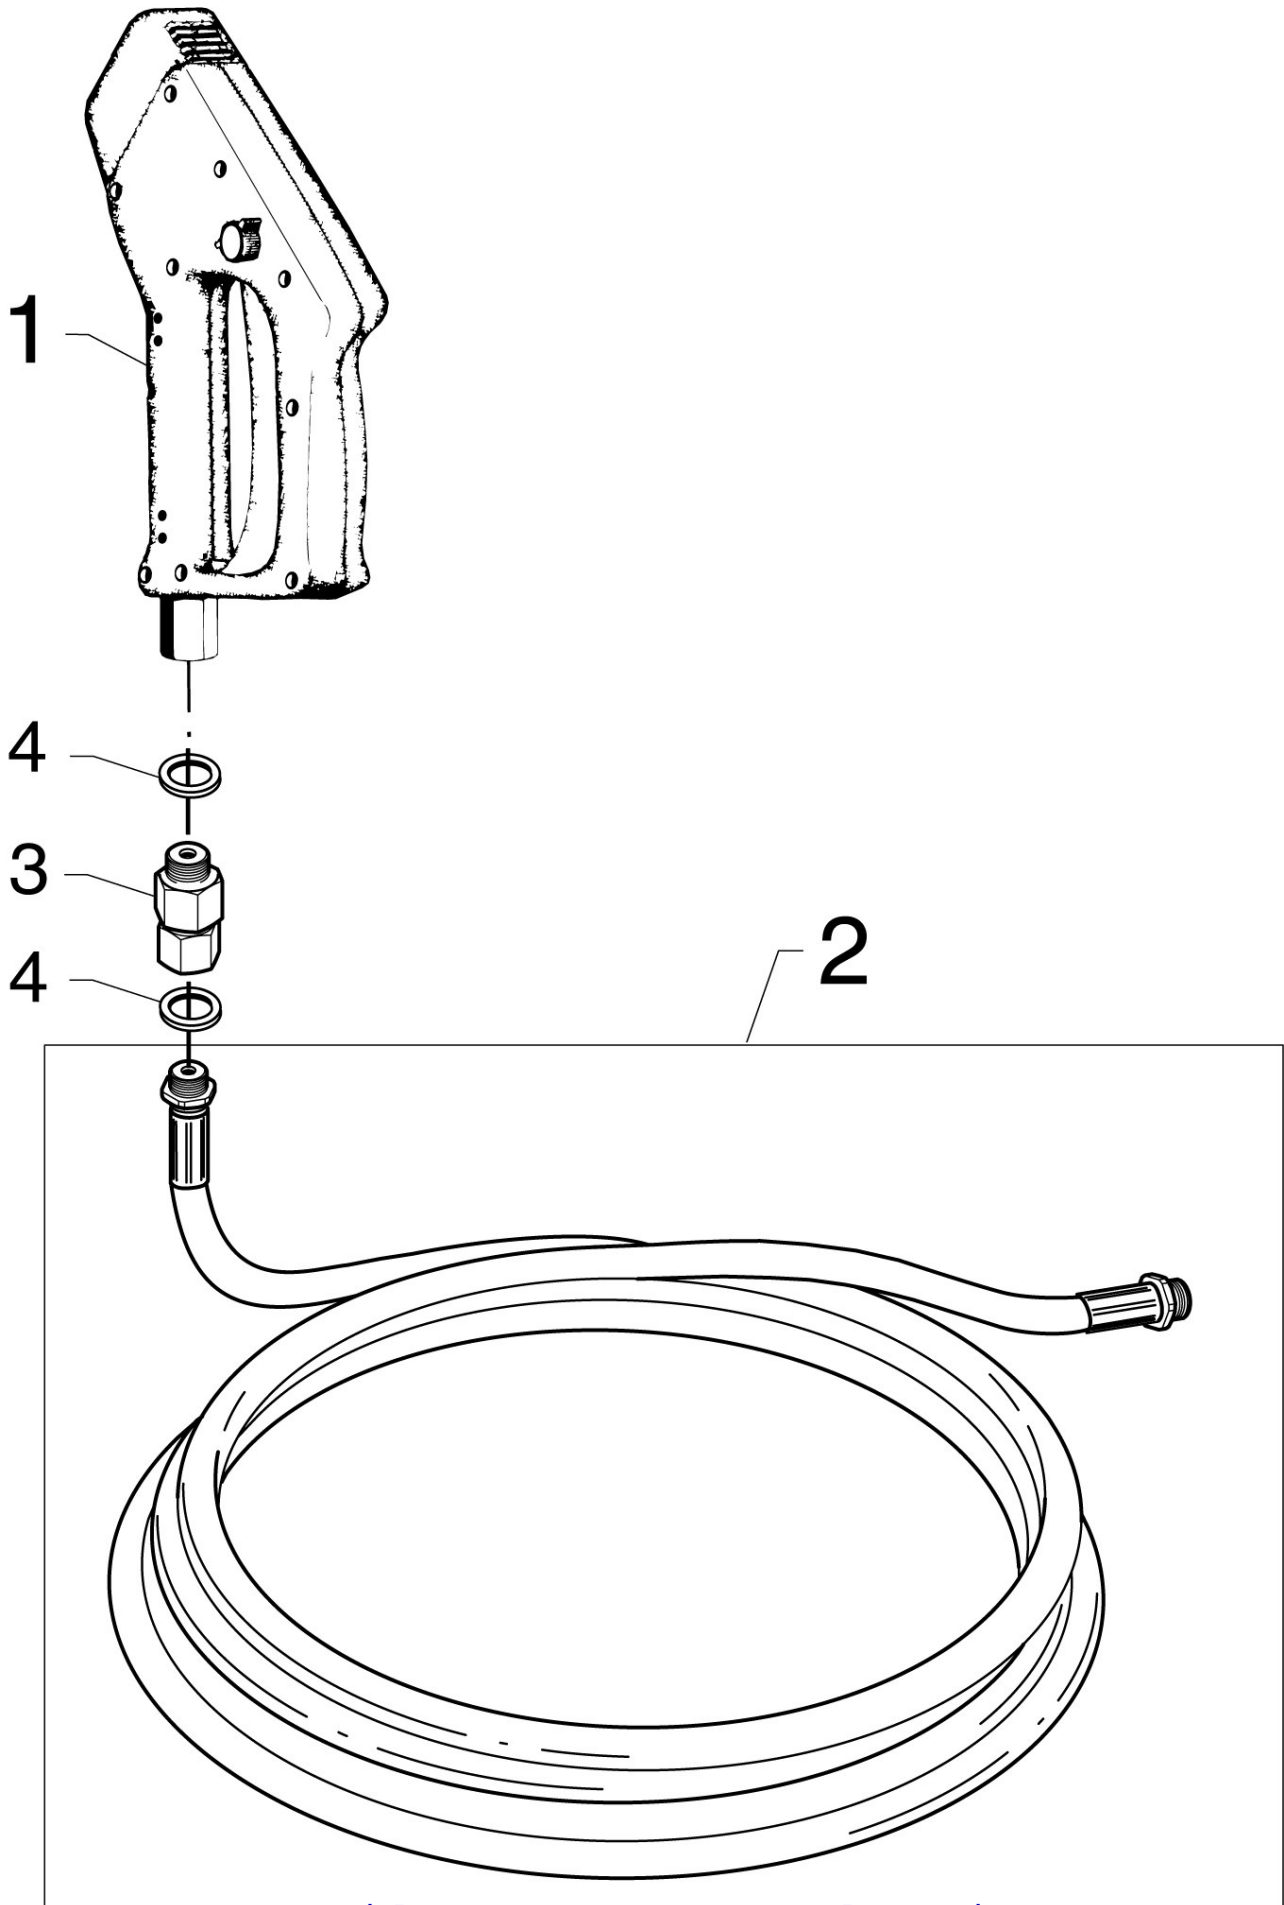

Spray handle with hose HIGH FLOW

Pro. acces. - Spray handles & hoses

15-09-2014

ET-Liste-Nr.
HIGHFLOWHANDLE02

25

Spray handle with hose HIGH FLOW

Pro. acces. - Spray handles & hoses

15-09-2014

ET-Liste-Nr.
HIGHFLOWHANDLE02

26

Pos	Artikelnr.	Me	Beschreibung
1	1117597	1	Pistole mit Drehkupplung
2	4810213	1	HD-Schlauch kpl. 1/2"x 15m 150°
2	4810214	1	HD-Schlauch kpl. 1/2 x 20m
2	4810219	1	HD-Schlauch 1/2 x 10m
3	4808066	1	Drehgelenk 3/8"
4	1801075	2	Dichtring