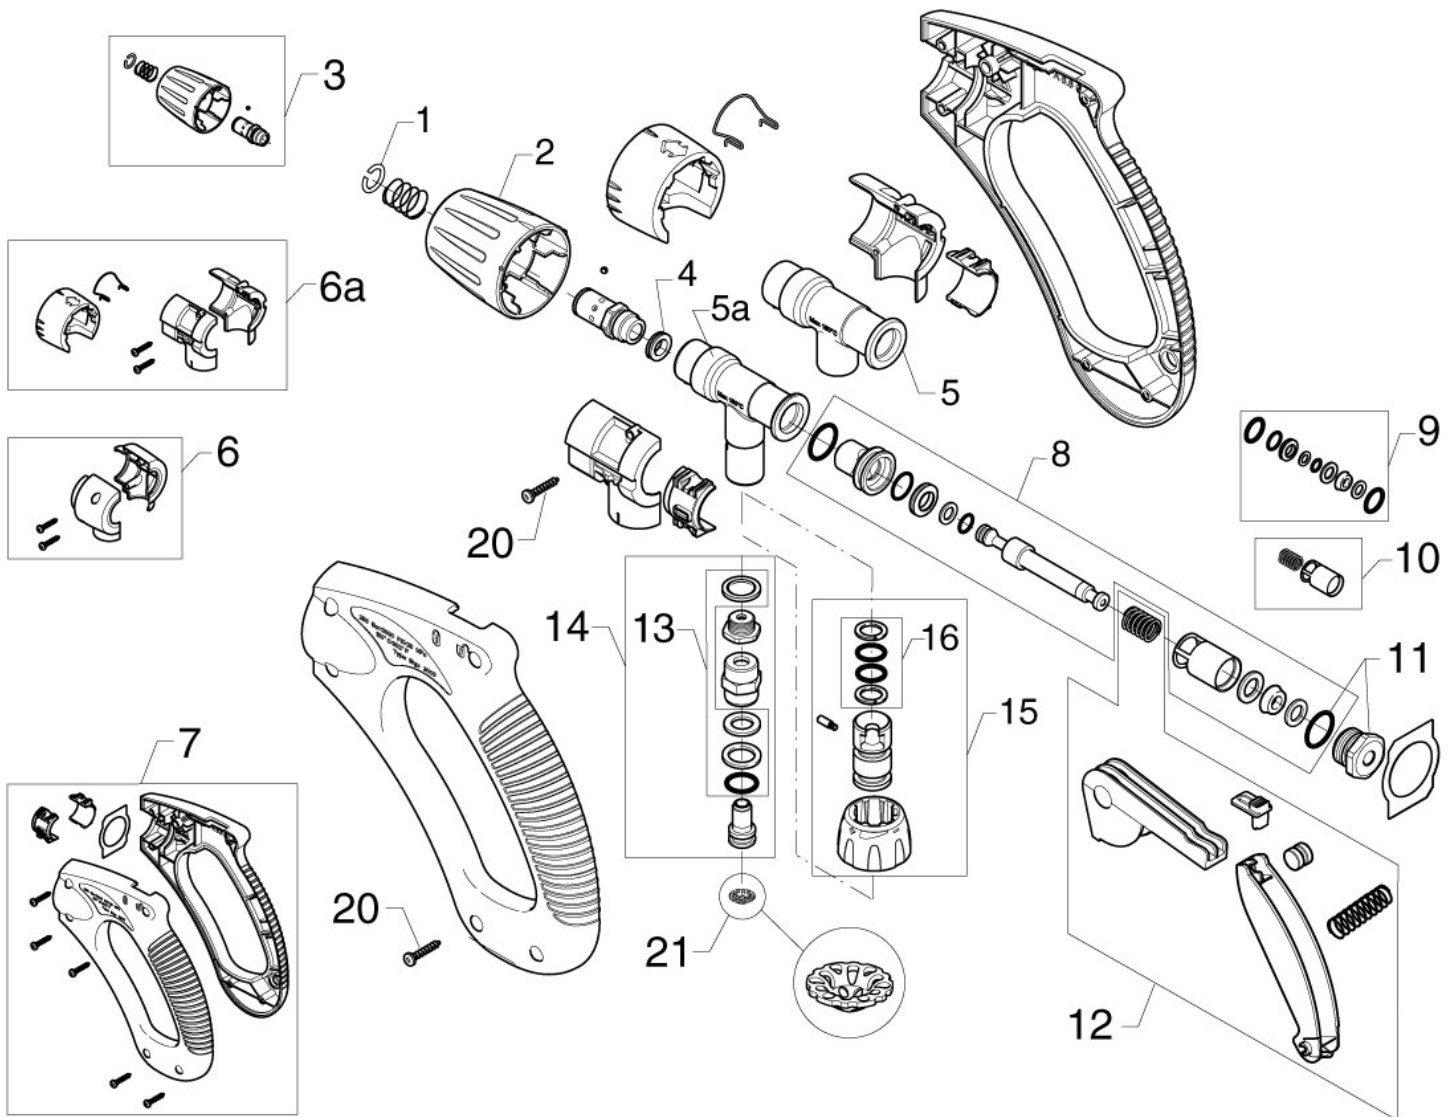

# ERGO 3000 Spray handle with swivel lock - fro

Pro. acces. - Spray handles & hoses

15-09-2014

ET-Liste-Nr.  
HANDLEVERSION202

3

# ERGO 3000 Spray handle with swivel lock - fro

Pro. acces. - Spray handles & hoses

15-09-2014

ET-Liste-Nr.  
HANDLEVERSION202

4

Pos	Artikelnr.	Me	Beschreibung	
-	106402190	1	ERGO 3000, Pistole mit Drehverriegelung ERGO 3000	15.09.03 >
-	106402191	1	Pistole Vario Press Drehverrie.Set-1 ERGO 3000	15.09.03 >
1	1800192	1	Sicherungsscheibe 18,2x2	
2	106402460	1	Bajonettanschluß	
3	101119483	1	Rep.Satz Verriegelung	
4	3000924	1	Manschette U- Ø12xØ18x4	
5	106402451	1	Ventilgehäuse	
6	101119481	1	Rep.Satz Schalen f.Ventilgehäuse "ERGO" gehäuse "ERGO"	13 >
7	101119480	1	Rep.Satz Griff	
8	101119486	1	Rep.Satz Ventil	
9	101119488	1	Rep.Satz O-Ringe	
10	101119489	1	Rep.Satz Hülse u. Feder	
11	101119487	1	Stopfen m.O-Ring	
12	101119482	1	Rep. Satz Hebel	
13	101119485	1	Rep.Satz Gelenkdichtungen n	
14	101119484	1	Rep.Satz Gelenk "ERGO 2000 u. 3000"	
15	101119491	1	Rep.Satz Sprühhrohr Vario Press Press	VARIO PRESS
16	101119492	1	Dichtsatz Vario Press	VARIO PRESS
20	1814598	8	Schraube P3x14	
21	101609367	1	Filter	
5A	106402466	1	Ventilgehäuse Vario Press	VARIO PRESS
6A	101119490	1	Schalen Ventilgehäuse	> 15.09.03