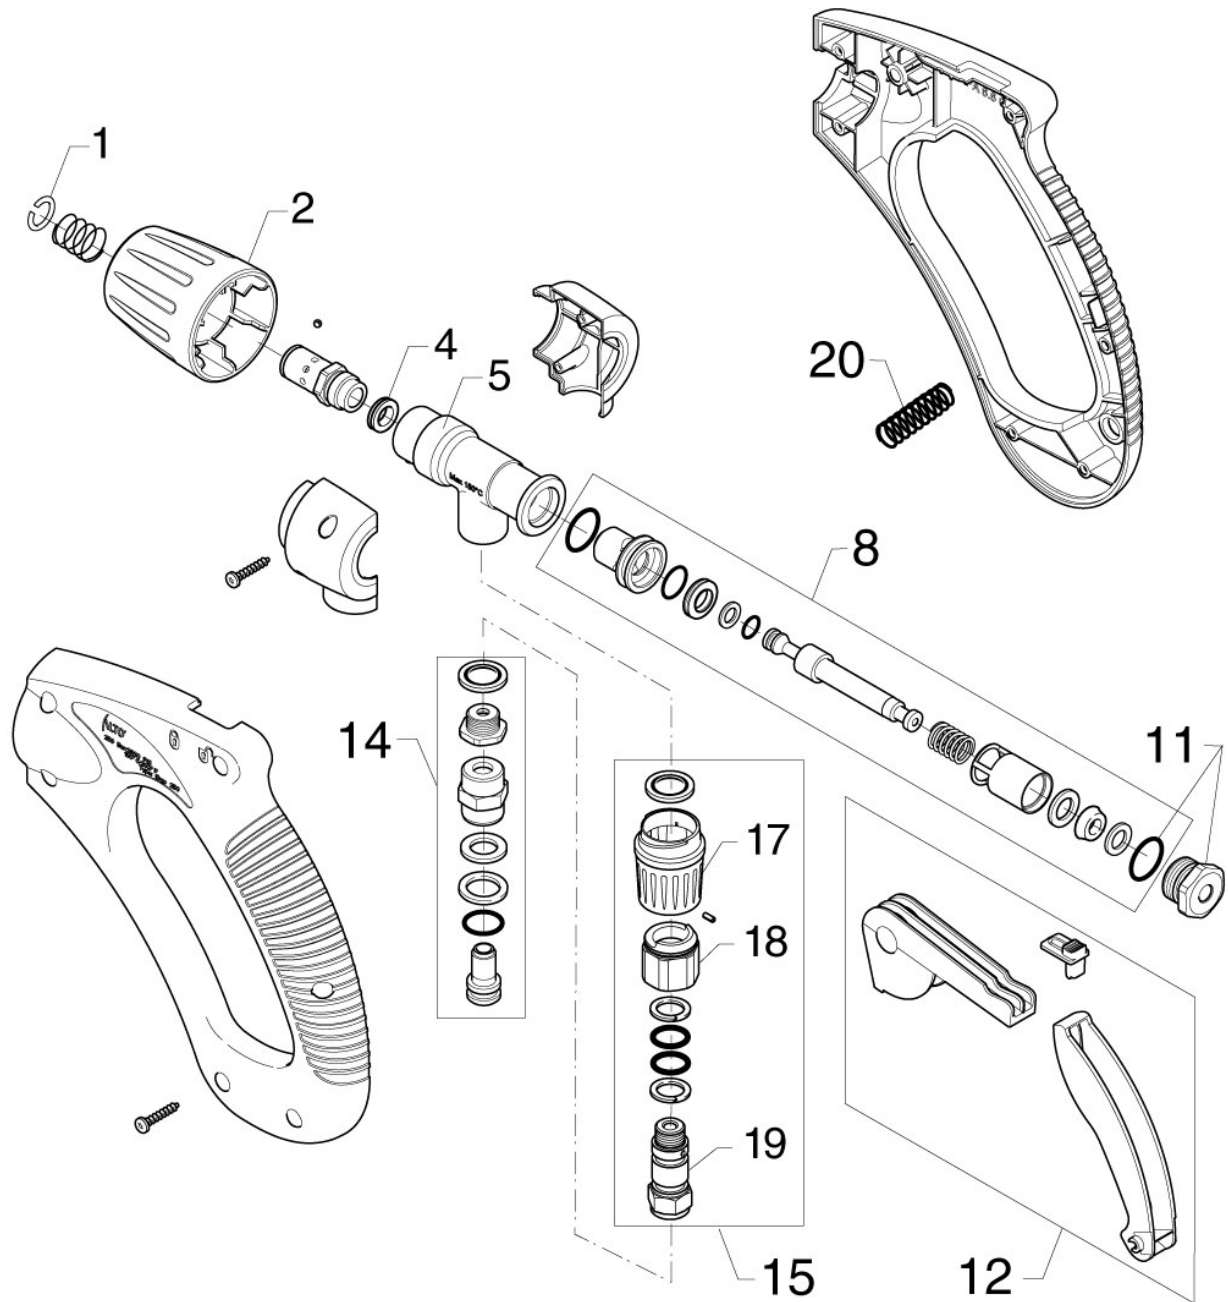

# ERGO 3000 Spray handle - from 01.02.02

Pro. acces. - Spray handles & hoses

15-09-2014

ET-Liste-Nr.  
HANDLEVERSION102

5

Ersatzteile unter [www.gluesing.net](http://www.gluesing.net)

# ERGO 3000 Spray handle - from 01.02.02

Pro. acces. - Spray handles & hoses

15-09-2014

ET-Liste-Nr.  
HANDLEVERSION102

6

Pos	Artikelnr.	Me	Beschreibung	
-	106402070	1	Pistole "ERGO 3000" with swivel Set	01.02.02 >
1	1800192	1	Sicherungsscheibe 18,2x2	
2	106402460	1	Bajonettanschluß	
3	101119483	1	Rep.Satz Verriegelung	
4	3000924	1	Manschette U- Ø12xØ18x4	
5	106402451	1	Ventilgehäuse	
6	101119481	1	Rep.Satz Schalen f.Ventilgehäuse "ERGO" gehäuse "ERGO"	
7	101119480	1	Rep.Satz Griff	
8	101119486	1	Rep.Satz Ventil	
9	101119488	1	Rep.Satz O-Ringe	
10	101119489	1	Rep.Satz Hülse u. Feder	
11	101119487	1	Stopfen m.O-Ring	
12	101119482	1	Rep. Satz Hebel	
13	101119485	1	Rep.Satz Gelenkdichtungen n	
14	101119484	1	Rep.Satz Gelenk "ERGO 2000 u. 3000"	
15	101119497	1	Rep.Satz Vario-Press "ERGO 3000" RGO 3000"	VARIO PRESS
16	101119498	1	Rep.Satz Dichtungen Vario Press"ERGO300 Press"ERGO3000	IESS
17	106402510	1	Griff f.Vario-Press "ERGO 3000" 3000"	VARIO PRESS
18	106402511	1	Überwurf mutter f.Pistole "ERGO 3000" "ERGO 3000"	VARIO PRESS
19	106402512	1	Hohlschraube f.Pistole "ERGO 3000" RGO 3000"	VARIO PRESS
20	1814598	8	Schraube P3x14	