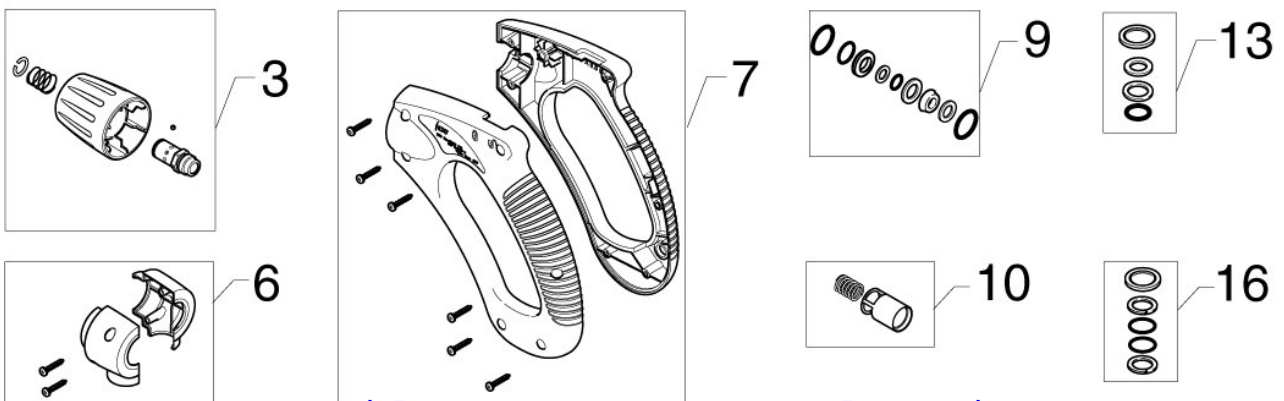

# ERGO 3000 Spray handle - from 01.02.02

Pro. acces. - Spray handles & hoses

15-09-2014

ET-Liste-Nr.  
HANDLEVERSION102

5

Ersatzteile unter [www.gluesing.net](http://www.gluesing.net)

# ERGO 3000 Spray handle - from 01.02.02

Pro. acces. - Spray handles & hoses

15-09-2014

ET-Liste-Nr.  
HANDLEVERSION102

6

Pos	Artikelnr.	Me	Beschreibung	
-	106402070	1	Pistole "ERGO 3000" with swivel Set	01.02.02 >
1	1800192	1	Sicherungsscheibe 18,2x2	
2	106402460	1	Bajonettanschluß	
3	101119483	1	Rep.Satz Verriegelung	
4	3000924	1	Manschette U- Ø12xØ18x4	
5	106402451	1	Ventilgehäuse	
6	101119481	1	Rep.Satz Schalen f.Ventilgehäuse "ERGO" gehäuse "ERGO"	
7	101119480	1	Rep.Satz Griff	
8	101119486	1	Rep.Satz Ventil	
9	101119488	1	Rep.Satz O-Ringe	
10	101119489	1	Rep.Satz Hülse u. Feder	
11	101119487	1	Stopfen m.O-Ring	
12	101119482	1	Rep. Satz Hebel	
13	101119485	1	Rep.Satz Gelenkdichtungen n	
14	101119484	1	Rep.Satz Gelenk "ERGO 2000 u. 3000"	
15	101119497	1	Rep.Satz Vario-Press "ERGO 3000" RGO 3000"	VARIO PRESS
16	101119498	1	Rep.Satz Dichtungen Vario Press"ERGO300 Press"ERGO3000	IESS
17	106402510	1	Griff f.Vario-Press "ERGO 3000" 3000"	VARIO PRESS
18	106402511	1	Überwurf mutter f.Pistole "ERGO 3000" "ERGO 3000"	VARIO PRESS
19	106402512	1	Hohlschraube f.Pistole "ERGO 3000" RGO 3000"	VARIO PRESS
20	1814598	8	Schraube P3x14	