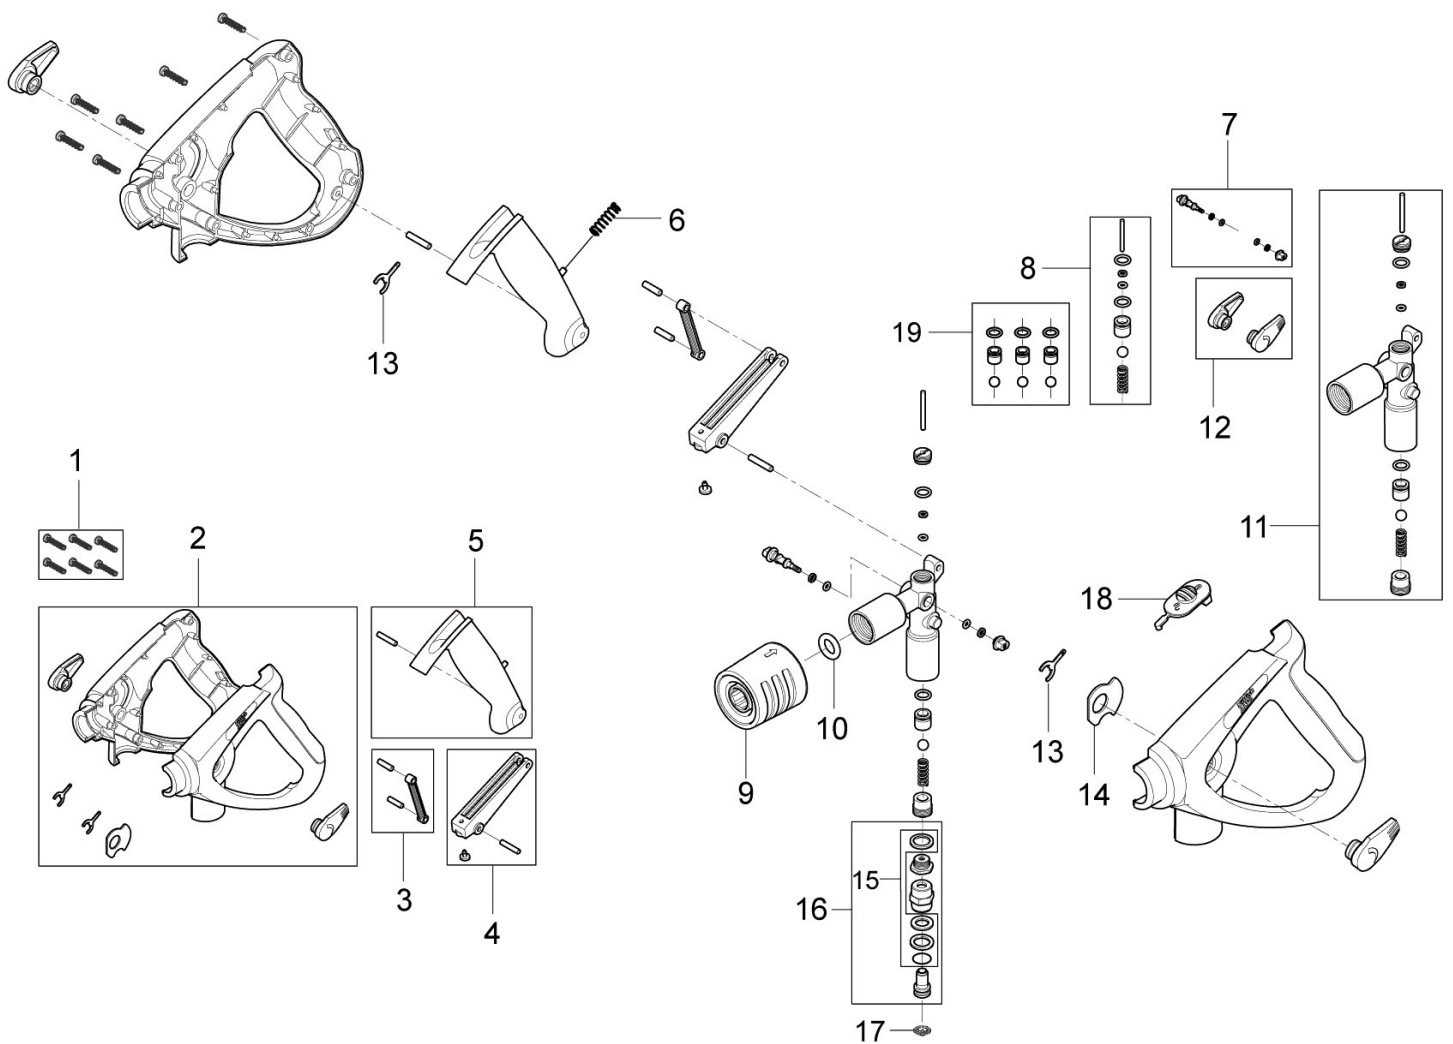

ERGO 2000 VP Spray handle

Pro. acces. - Spray handles & hoses

15-09-2014

ET-Liste-Nr.
HANDLE20004

9

ERGO 2000 VP Spray handle

Pro. acces. - Spray handles & hoses

15-09-2014

ET-Liste-Nr.
HANDLE20004

10

Pos	Artikelnr.	Me	Beschreibung
-	106403123	1	ERGO 2000 VARIO PRESS W. HOSE SWIVEL
1	31000126	1	Satz Schrauben
2	31000130	1	Shells kit 1 VP ALTO
3	31000134	1	Hebelarm
4	31000122	1	Kipphebel
5	31000135	1	Griff Kit
6	31000131	1	Feder
7	301002496	1	Dichtsatz "ERGO 1000 Variopress" Variopress
8	31000121	1	Dichtungssatz Ventil satz
9	31000145	1	Auslöser Pistole ERGO 2000
10	103004366	1	O-Ring DIN3770-A11x4
11	31000153	1	VALVE HOUSING VP KIT 2000 Pistole
12	31000136	1	Lever kit VP blue
13	31000139	1	Sicherungsring
14	31000138	1	Distanzscheibe
15	101119485	1	Rep.Satz Gelenkdichtungen n
16	101119484	1	Rep.Satz Gelenk "ERGO 2000 u. 3000"
17	101609367	1	Filter
18	31000143	1	TRIGGER LOCK
19	31000305	1	Reparatursatz für Ventil