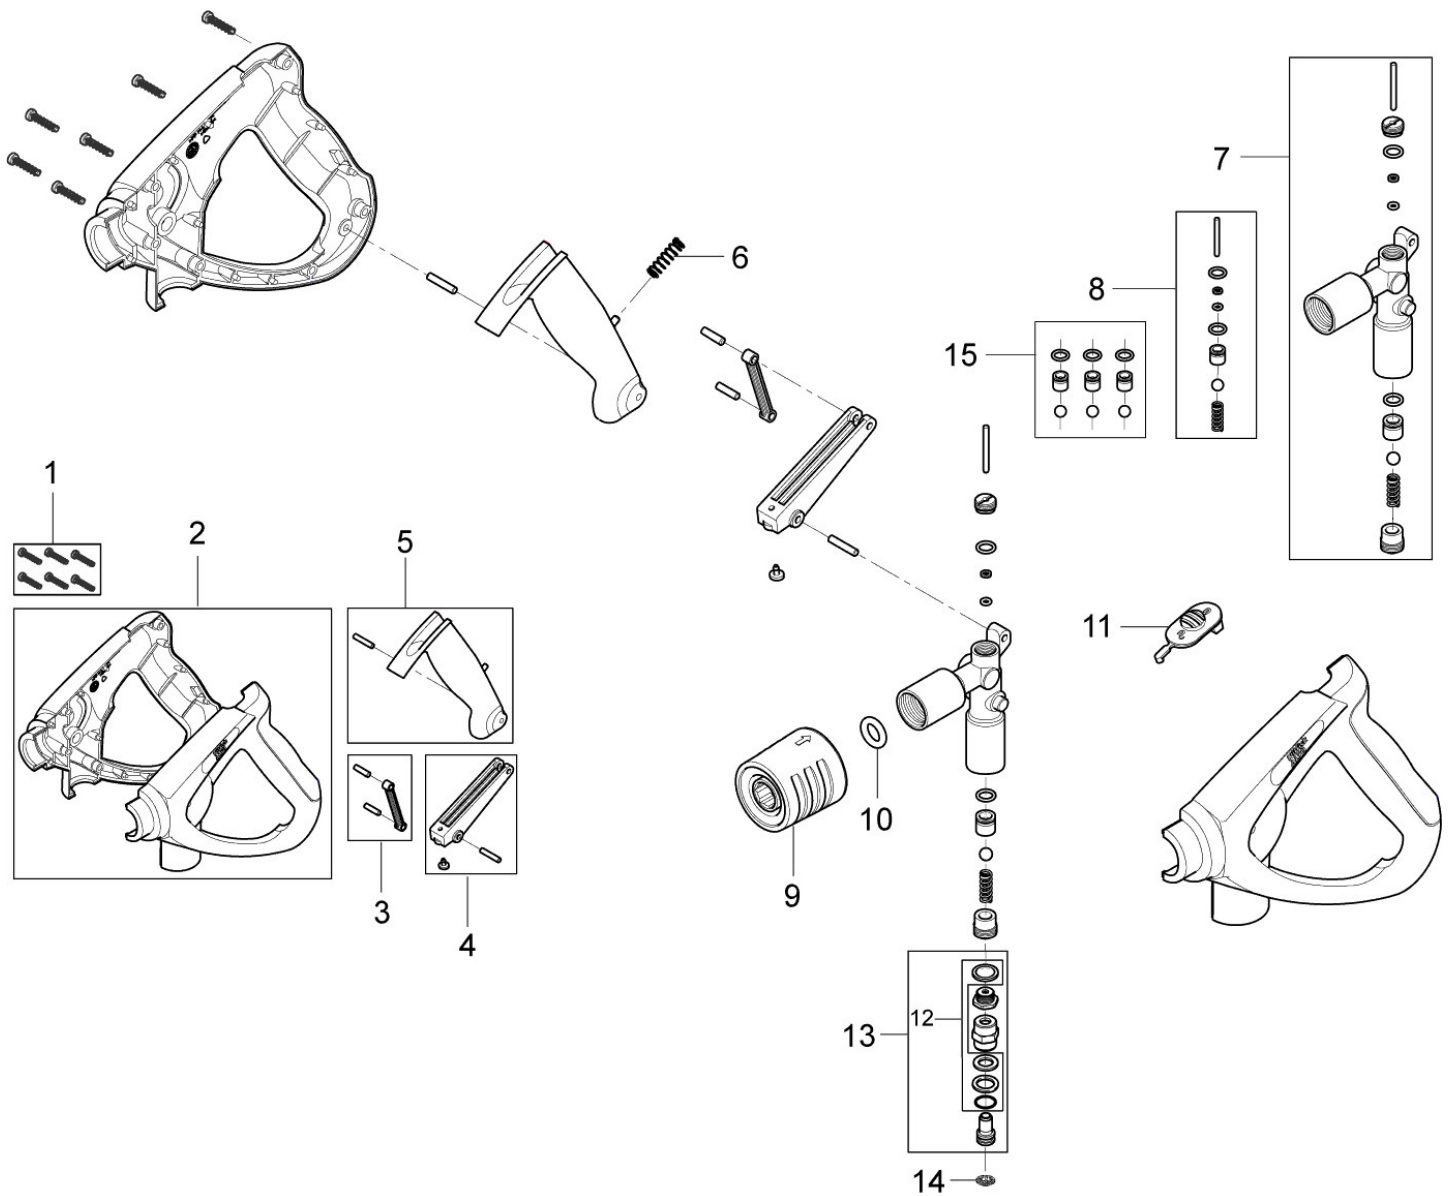

ERGO 2000 Spray handle

Pro. acces. - Spray handles & hoses

15-09-2014

ET-Liste-Nr.
HANDLE20002

7

ERGO 2000 Spray handle

Pro. acces. - Spray handles & hoses

15-09-2014

ET-Liste-Nr.
HANDLE20002

8

Pos	Artikelnr.	Me	Beschreibung
-	106403122	1	ERGO 2000 STANDARD W. HOSE SWIVEL
1	31000126	1	Satz Schrauben
2	31000132	1	Shells kit
3	31000134	1	Hebelarm
4	31000122	1	Kipphebel
5	31000135	1	Griff Kit
6	31000131	1	Feder
7	31000154	1	Valve housing kit
8	31000121	1	Dichtungssatz Ventil satz
9	31000145	1	Auslöser Pistole ERGO 2000
10	103004366	1	O-Ring DIN3770-A11x4
11	31000143	1	TRIGGER LOCK
12	101119485	1	Rep.Satz Gelenkdichtungen n
13	101119484	1	Rep.Satz Gelenk "ERGO 2000 u. 3000"
14	101609367	1	Filter
15	31000305	1	Reparatursatz für Ventil