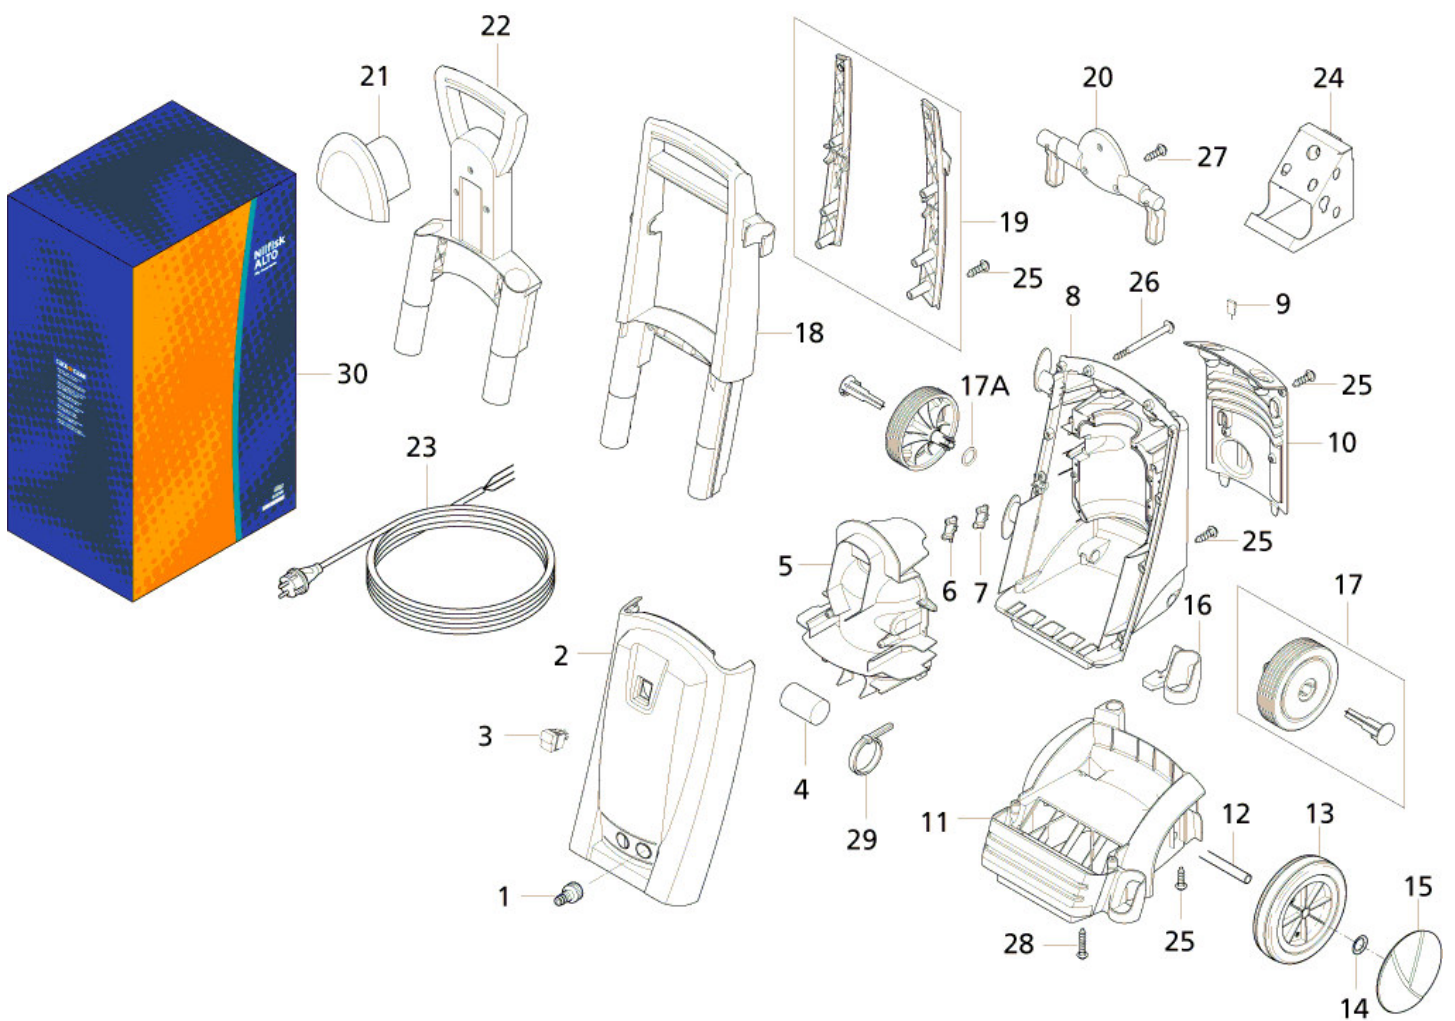

Übersicht

E140.1

18-10-2014

ET-Liste-Nr.
E130E14002

3

Übersicht

E140.1

18-10-2014

ET-Liste-Nr.
E130E14002

4

Pos	Artikelnr.	Me	Beschreibung	
1	1402809	1	Schlauchstutzen/Nippel	
2	126486724	1	Verkleidung vorne "Nifisk-ALTO" k-ALTO"	
3	61887	1	Schalter	
4	128307028	1	Kondensator 25 µF	
5	126486704	1	Abdeckung	
6	126486726	1	Kabelschelle	
7	126486727	1	Kabelverschraubung m. Zugentlastung 9-2	Zugentlastung 9-2
8	126486707	1	Rahmen	
9	6520844	1	Reinigungsnadel schwarz (Ers. f. 6520847)	
10	126486712	1	CHASSIS REAR COVER	
11	126486708	1	Rahmen	
12	126486725	1	Achse	
13	6526560	2	Rad	
14	1814657	2	LOCK WASHER	
15	302000701	1	Radkappe Ø115	
16	126486723	1	Strahlrohrhalter unten	
17	126486709	2	Rad mit Klemmkappe	Simple wheel
18	126486717	1	Griffrahmen	
19	126486716	1	Abdeckung links/rechts	
20	126486714	1	Halter	
21	126486715	1	Halter ken	
22	126486713	1	Griffrahmen Fahrwagen	
23	126481776	1	Anschlussleitung GB	
23	126481778	1	CABLE WITH PLUG	
23	126481779	1	CABLE WITH PLUG	AUS/NZ
23	128332416	1	CABLE WITH PLUG EU	
24	106411386	1	Wandkonsole "E130.1, E140.1, C120.1" E 130/140,C 120.1/120.2"	
25	101814782	14	Schraube IS-P5x18	
26	1814733	2	Schraube IS-P5x50 Torx K50x50	
27	121814753	3	Schraube KB50X25 WN1411	
28	1814722	2	Schraube IS-P5x35 WN 1451	
29	1800416	1	CABLE TIE 4.8 X188 PA6.6 BLACK	
30	126481155	1	BOX-10 PCS OF E130/E140	E130.1, E140.1
30	126481156	1	BOX-10 PCS OF E130/E140	E130.1 X-TRA, E140.1 X-TRA
30	126481157	1	BOX-10 PCS OF E130/E140	E130.1, E140.1 with simple wheel
30	126481158	1	BOX-10 PCS OF E130.1-8 X-TRA	E130.1 X-TRA, E140.1 X-TRA with simple wheel