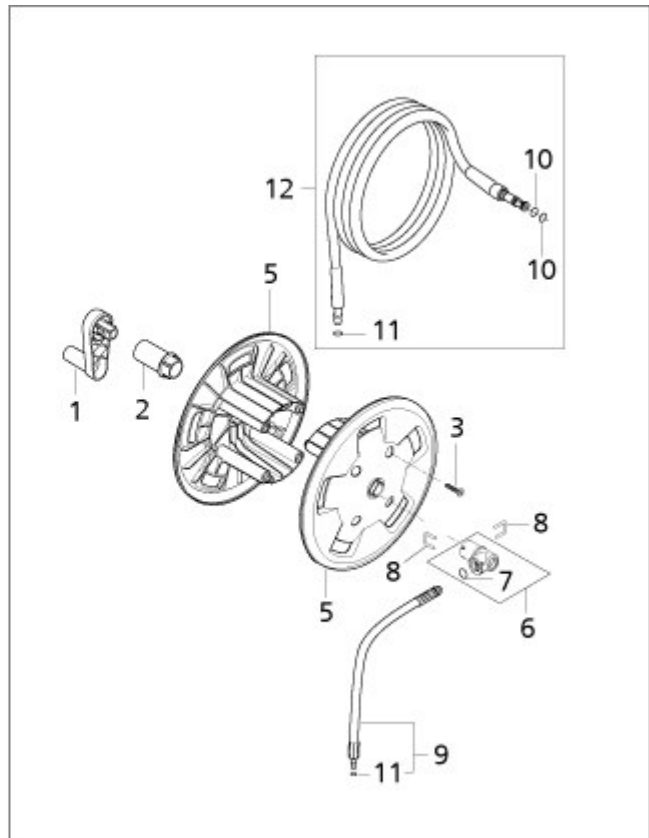

Schlauchtrommel

E140.1

18-10-2014

ET-Liste-Nr.
E130E14004

5

Schlauchtrommel

E140.1

18-10-2014

ET-Liste-Nr.
E130E14004

6

Pos	Artikelnr.	Me	Beschreibung
1	6528569	1	Kurbel rommel
2	6528571	1	Achse
3	101814782	4	Schraube IS-P5x18
4	126486736	1	Adapter für Schlauchtrommel
5	126486719	1	Trommel
6	6127006	1	Anschlussstück chlauchtrommel
7	3002144	1	O-Ring 14,3x2,4 SMS 1586 NBR70 1586 NBR70
8	6526487	2	Bügel
9	126486735	1	Hochdruckschlauch DN 6, 590 mm Schlauchtrommel
10	3004321	2	O-Ring 10,0x2,0 PUR90
11	3004304	2	O-Ring 5,1x1,6 SMS 1586 FPM90
12	128500081	1	HOSE TEXTILE 9M XTRA