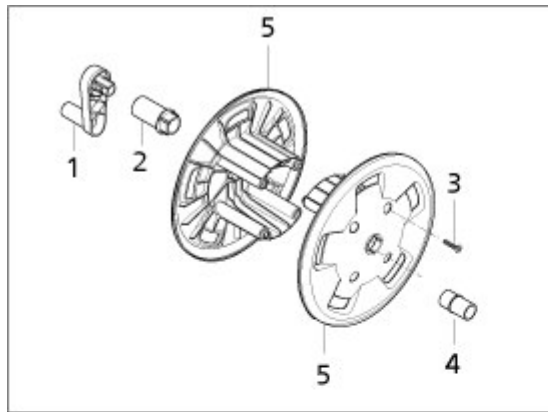

Schlauchtrommel

E140.1

18-10-2014

ET-Liste-Nr.
E130E14004

5

Schlauchtrommel

E140.1

18-10-2014

ET-Liste-Nr.
E130E14004

6

Pos	Artikelnr.	Me	Beschreibung
1	6528569	1	Kurbel rommel
2	6528571	1	Achse
3	101814782	4	Schraube IS-P5x18
4	126486736	1	Adapter für Schlauchtrommel
5	126486719	1	Trommel
6	6127006	1	Anschlussstück chlauchtrommel
7	3002144	1	O-Ring 14,3x2,4 SMS 1586 NBR70 1586 NBR70
8	6526487	2	Bügel
9	126486735	1	Hochdruckschlauch DN 6, 590 mm Schlauchtrommel
10	3004321	2	O-Ring 10,0x2,0 PUR90
11	3004304	2	O-Ring 5,1x1,6 SMS 1586 FPM90
12	128500081	1	HOSE TEXTILE 9M XTRA