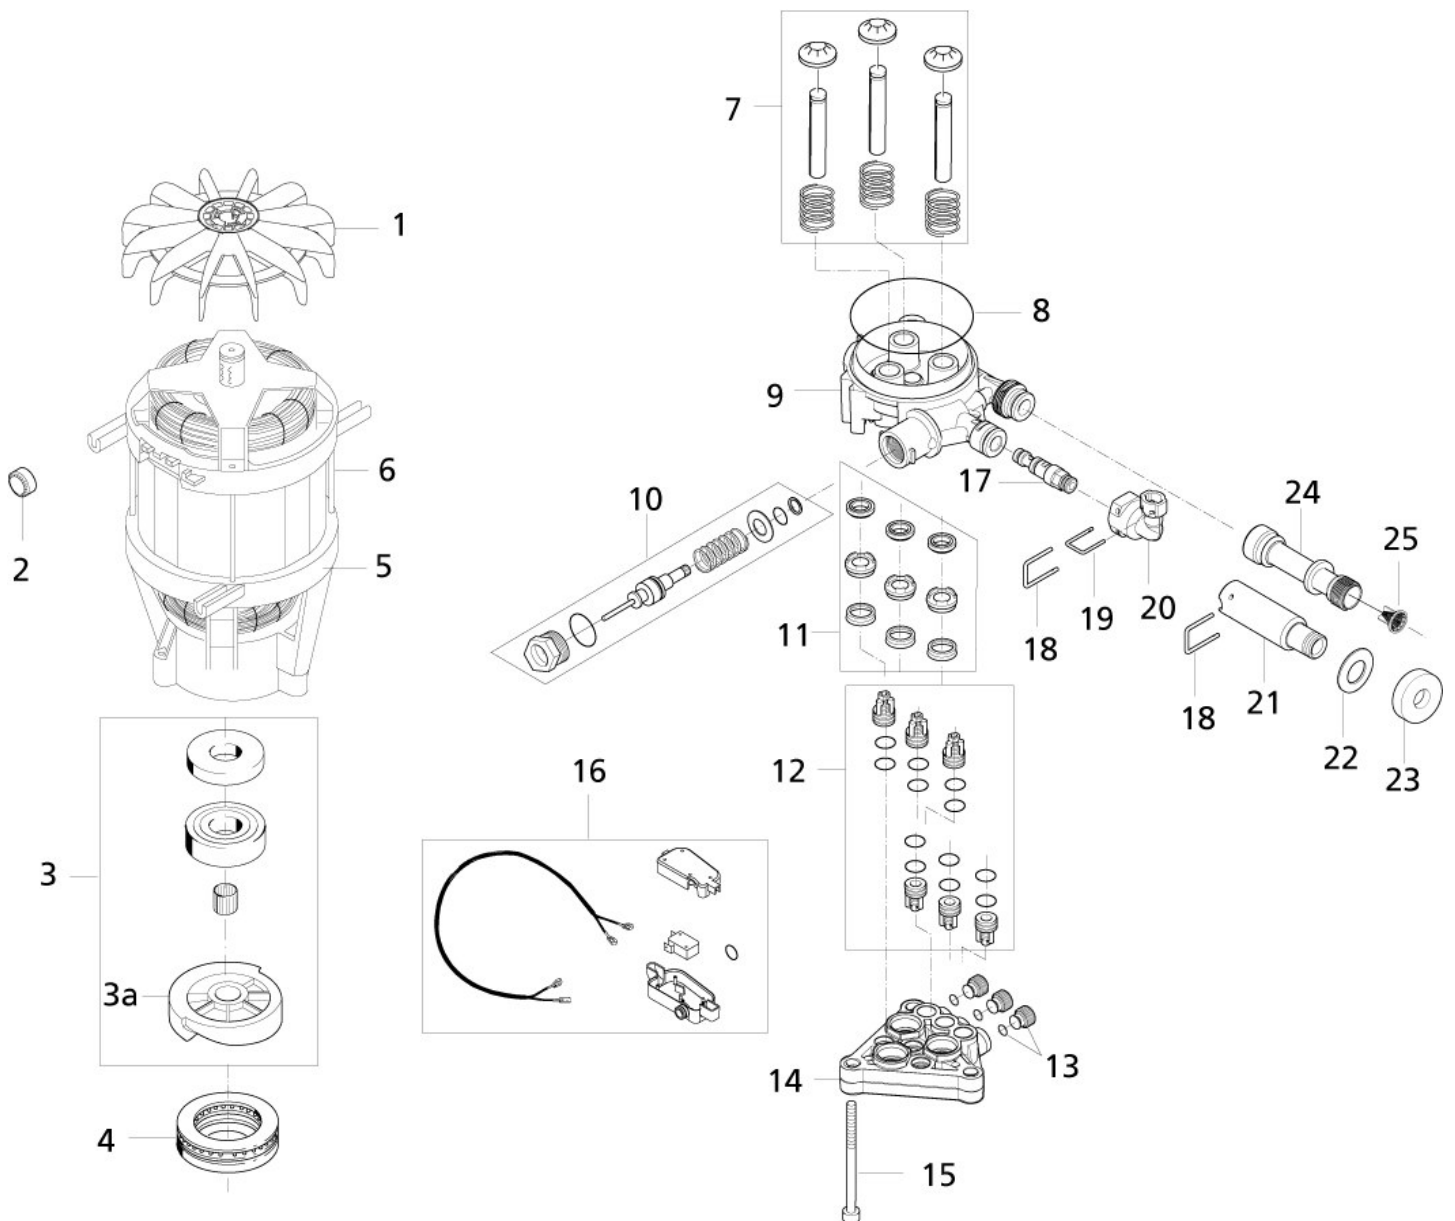

Motorpumpeneinheit

E140.1

18-10-2014

ET-Liste-Nr.
E130E14006

7

Motorpumpeneinheit

E140.1

18-10-2014

ET-Liste-Nr.
E130E14006

8

Pos	Artikelnr.	Me	Beschreibung
0	5301425	1	Pumpenöl 46 1Liter
1	6524042	1	Lüfterrad
2	128332334	4	Puffer
3	6526051	1	Taumelscheibe 7,72° ep.-Satz
4	6122653	1	Nadellager
5	6524014	1	nicht mehr lieferbar Motor 220-230V, 50-60Hz
6	106526209	3	Schraube M4x110 ORXT20 St-Zn
7	126486796	1	Kolben Set
8	3003654	1	O-Ring 80,0x2,0 DIN 3770 NBR70 3770 NBR70
9	6525598	1	Pumpengehäuse
10	6526254	1	Steuerkolben tomantik
11	6526018	1	Dichtungssatz Kolben
12	6526026	1	Ventil
13	6526252	1	Verschlussstopfen Ring Set-3
14	6525592	1	Ventilblock
15	1814597	3	Zylinderschraube DIN912-M8x70-8.8
16	126486793	1	Schalter r start/stopp
17	6526253	1	Injektor be)
18	6528458	1	Bügel
19	6525619	1	Bügel
20	126486791	1	Verbindungsstück
21	126486794	1	Verbindungsstück
22	1803196	1	Scheibe 21,0x42,0x2,0 A ISO 7090 b
23	126486792	2	Dämmeinlage
24	126486705	1	Verbindungsstück
25	6528574	1	Sieb
3A	6125126	1	Taumelscheibe bearb.