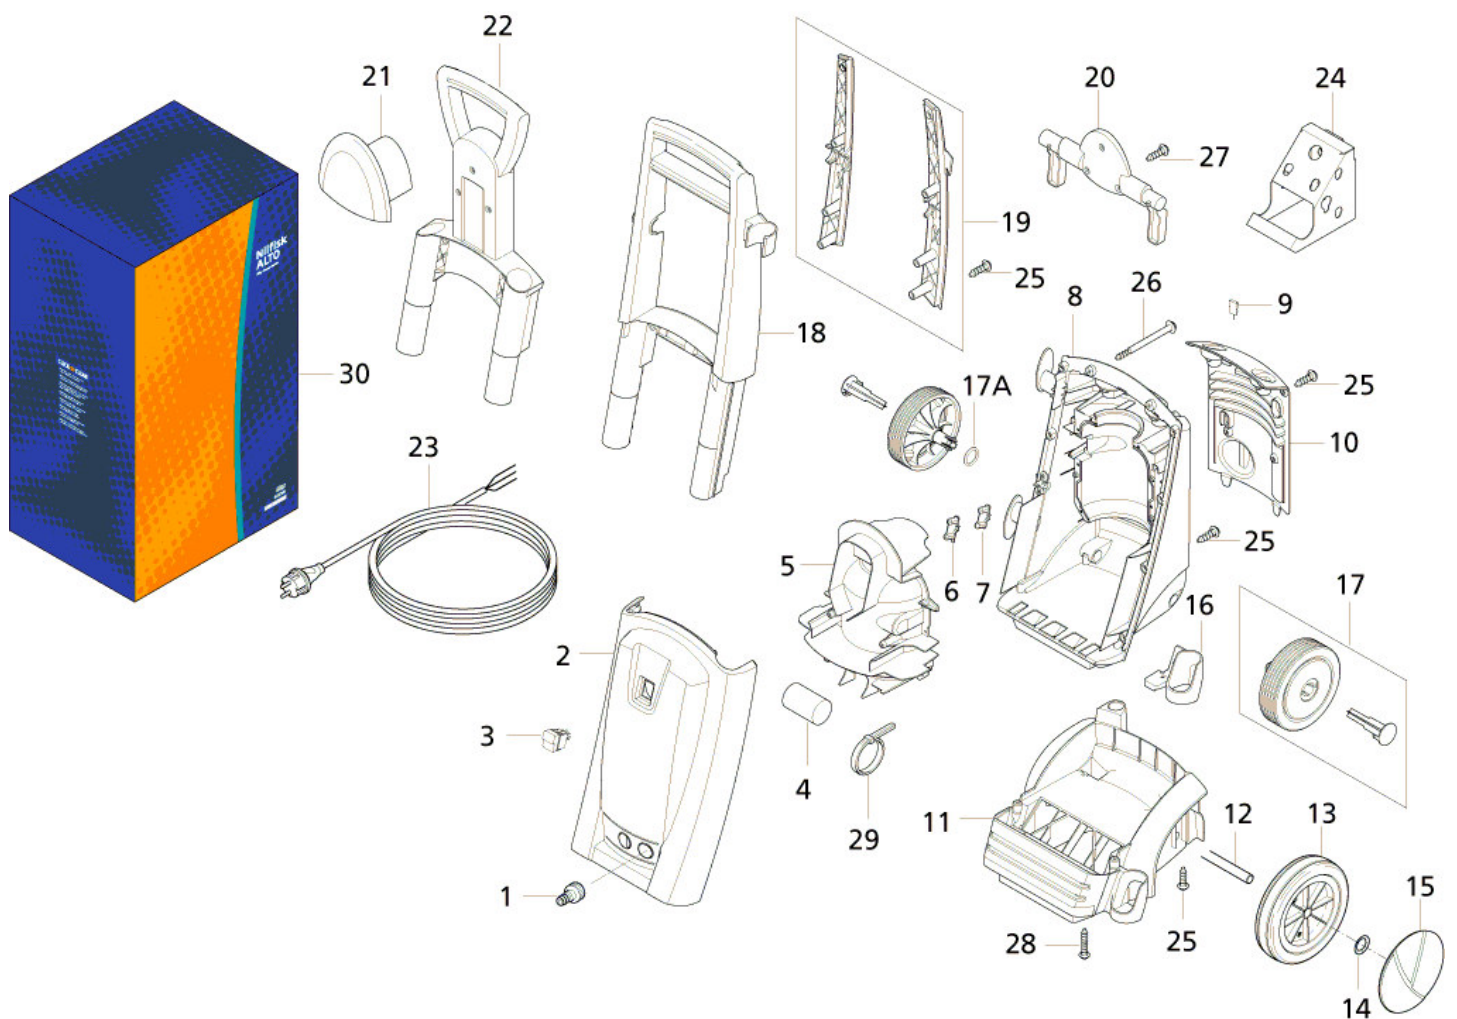

Übersicht

E140.1

18-10-2014

ET-Liste-Nr.
E130E14002

3

Übersicht

E140.1

18-10-2014

ET-Liste-Nr.
E130E14002

4

Pos	Artikelnr.	Me	Beschreibung	
1	1402809	1	Schlauchstutzen/Nippel	
2	126486724	1	Verkleidung vorne "Nifisk-ALTO" k-ALTO"	
3	61887	1	Schalter	
4	128307028	1	Kondensator 25 µF	
5	126486704	1	Abdeckung	
6	126486726	1	Kabelschelle	
7	126486727	1	Kabelverschraubung m. Zugentlastung 9-2	Zugentlastung 9-2
8	126486707	1	Rahmen	
9	6520844	1	Reinigungsnadel schwarz (Ers. f. 6520847)	
10	126486712	1	CHASSIS REAR COVER	
11	126486708	1	Rahmen	
12	126486725	1	Achse	
13	6526560	2	Rad	
14	1814657	2	LOCK WASHER	
15	302000701	1	Radkappe Ø115	
16	126486723	1	Strahlrohrhalter unten	
17	126486709	2	Rad mit Klemmkappe	Simple wheel
18	126486717	1	Griffrahmen	
19	126486716	1	Abdeckung links/rechts	
20	126486714	1	Halter	
21	126486715	1	Halter ken	
22	126486713	1	Griffrahmen Fahrwagen	
23	126481776	1	Anschlussleitung GB	
23	126481778	1	CABLE WITH PLUG	
23	126481779	1	CABLE WITH PLUG	AUS/NZ
23	128332416	1	CABLE WITH PLUG EU	
24	106411386	1	Wandkonsole "E130.1, E140.1, C120.1" E 130/140,C 120.1/120.2"	
25	101814782	14	Schraube IS-P5x18	
26	1814733	2	Schraube IS-P5x50 Torx K50x50	
27	121814753	3	Schraube KB50X25 WN1411	
28	1814722	2	Schraube IS-P5x35 WN 1451	
29	1800416	1	CABLE TIE 4.8 X188 PA6.6 BLACK	
30	126481155	1	BOX-10 PCS OF E130/E140	E130.1, E140.1
30	126481156	1	BOX-10 PCS OF E130/E140	E130.1 X-TRA, E140.1 X-TRA
30	126481157	1	BOX-10 PCS OF E130/E140	E130.1, E140.1 with simple wheel
30	126481158	1	BOX-10 PCS OF E130.1-8 X-TRA	E130.1 X-TRA, E140.1 X-TRA with simple wheel